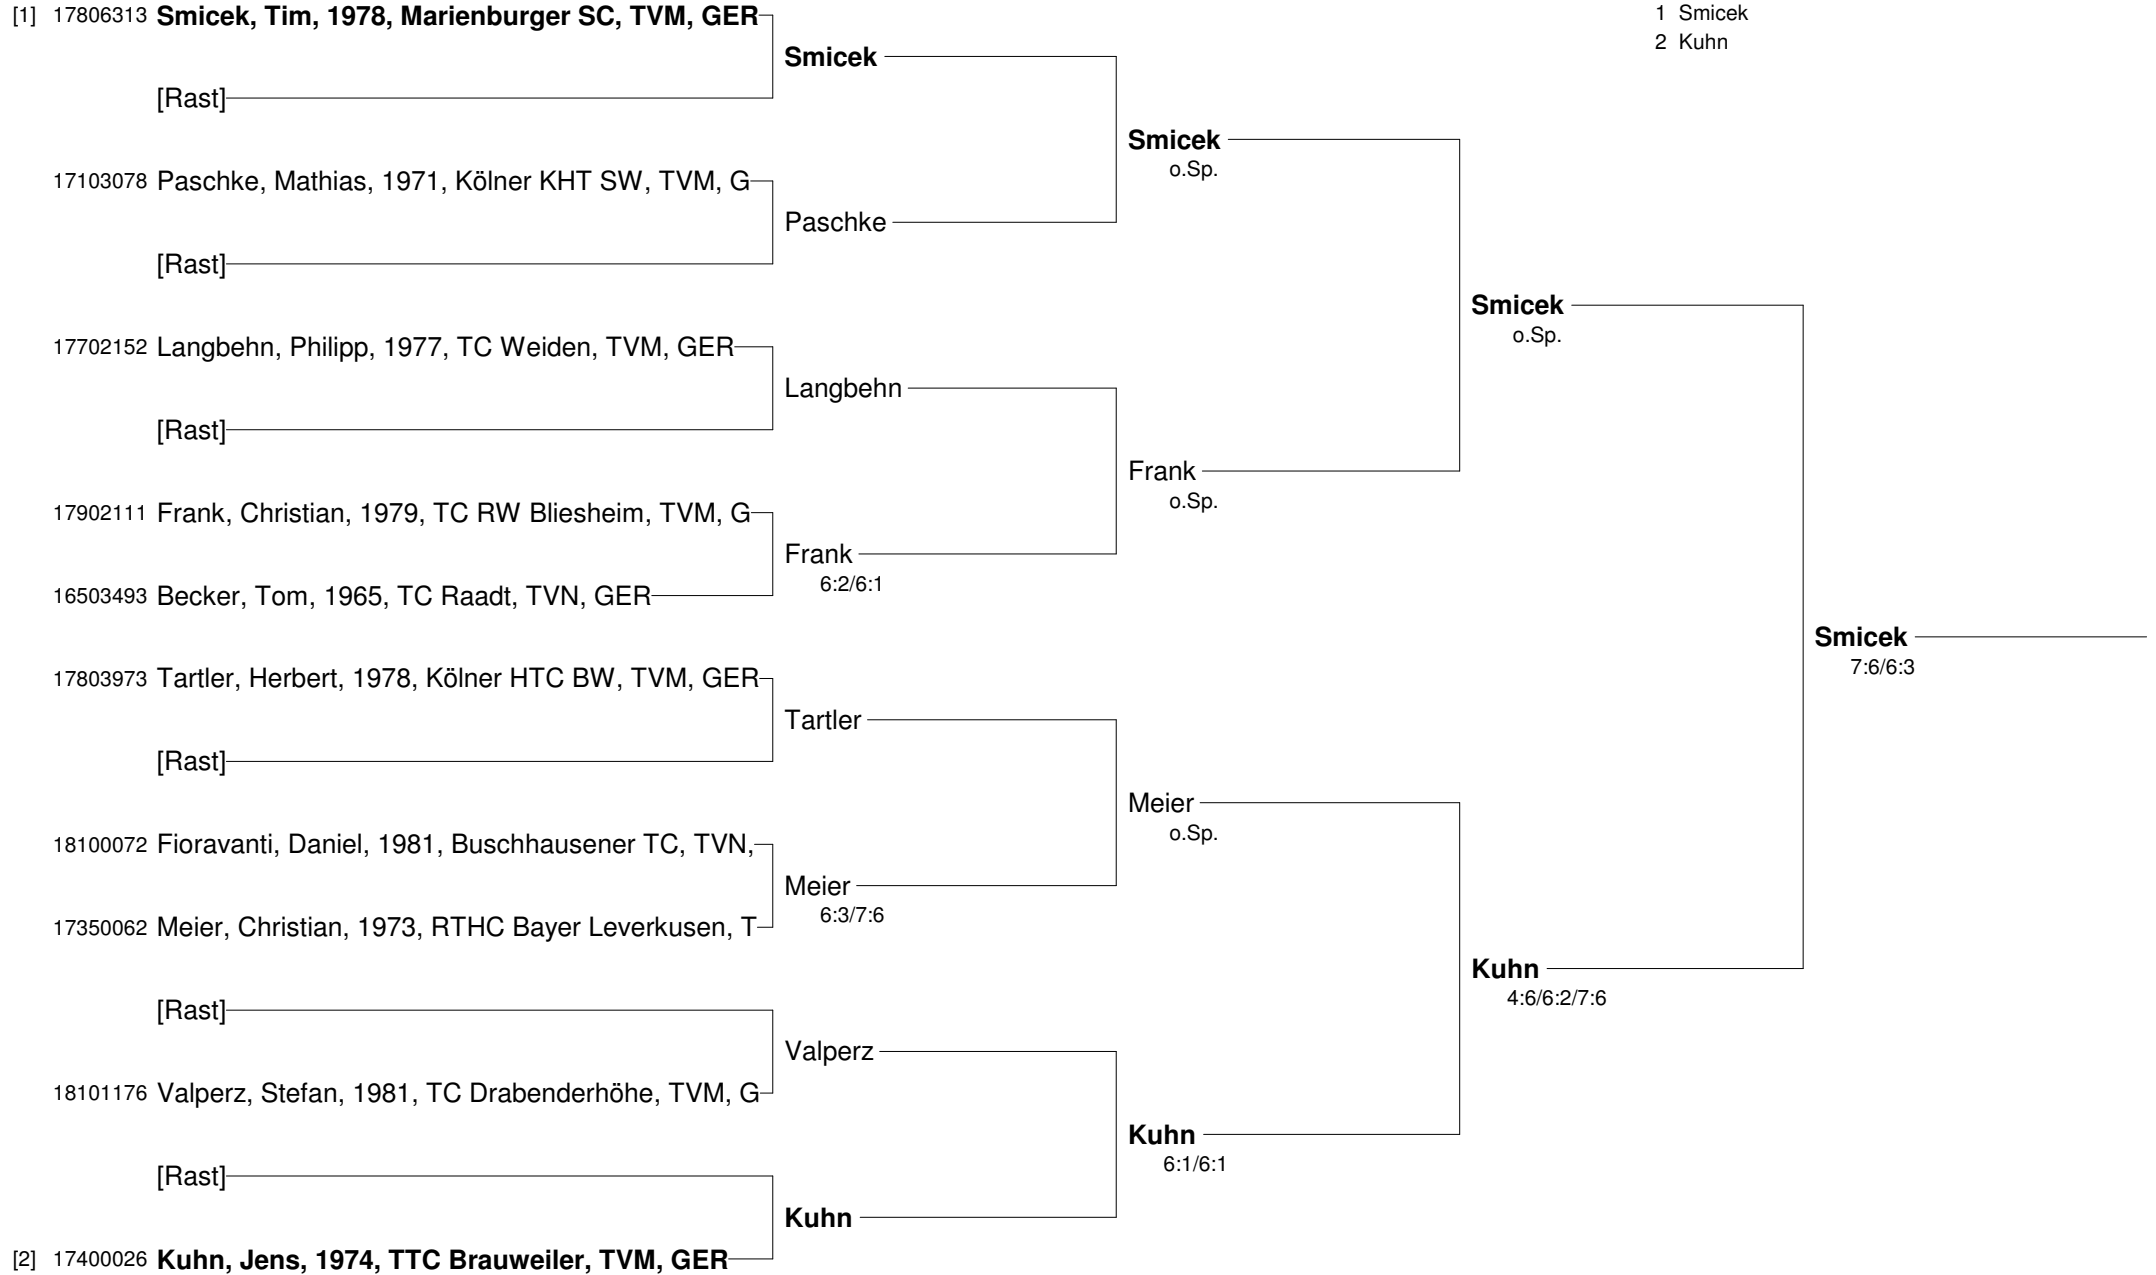

Patricio-Travel-Cup Oktober 2012
mit freundlicher Unterstützung von SPINNER Werkzeugmaschinen
Herren 30

Setzung
1 Smicek
2 Kuhn