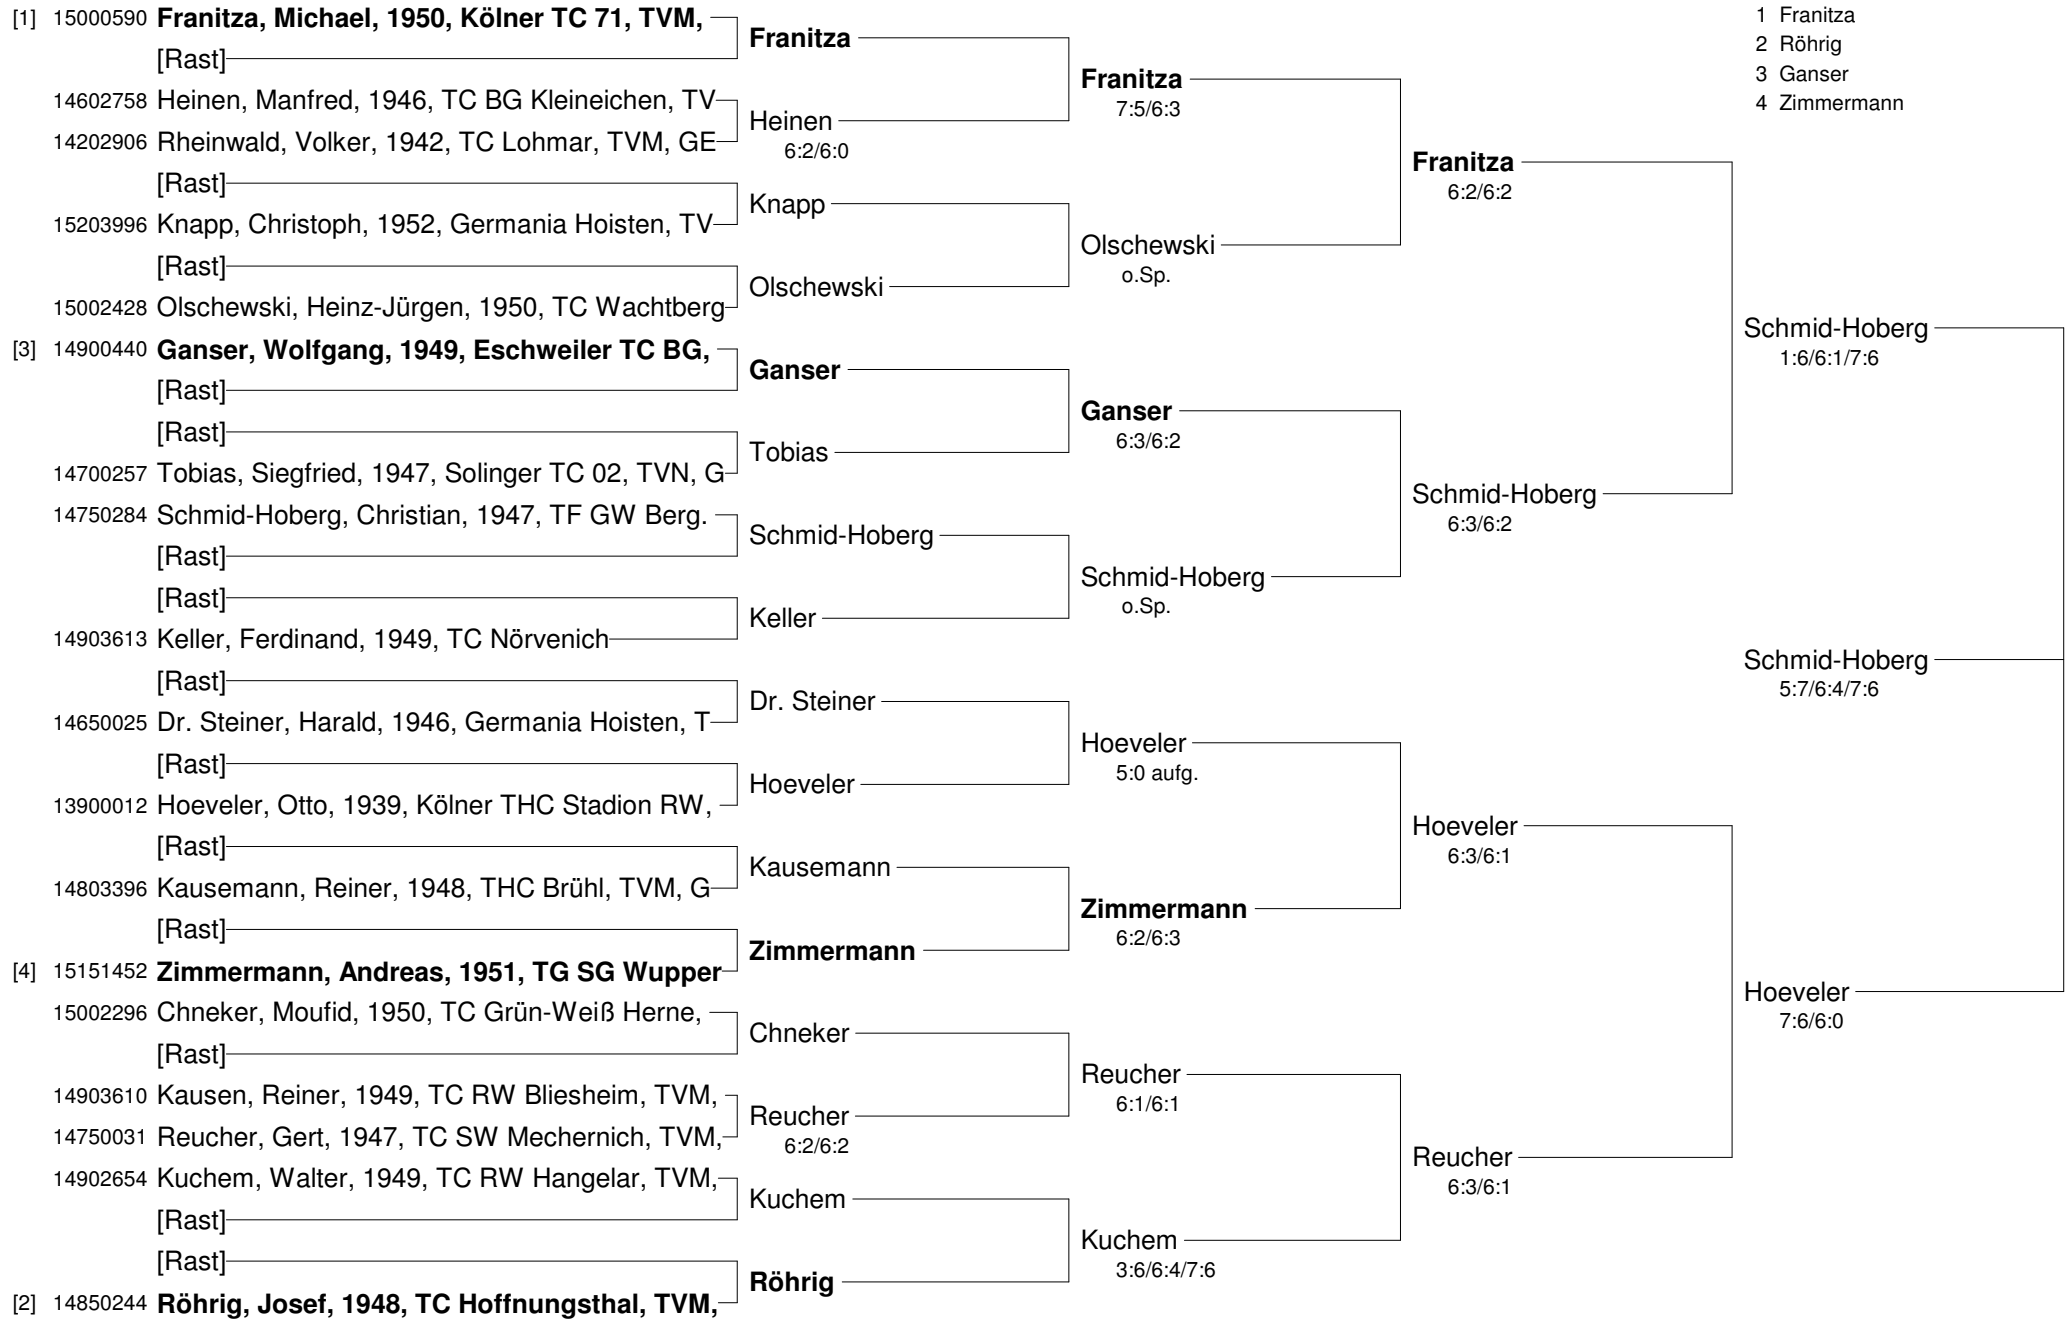

Patricio-Travel-Cup Oktober 2012
mit freundlicher Unterstützung von SPINNER Werkzeugmaschinen
Herren 60

1. Setzung
   1 Franitza
   2 Röhrig
   3 Ganser
   4 Zimmermann