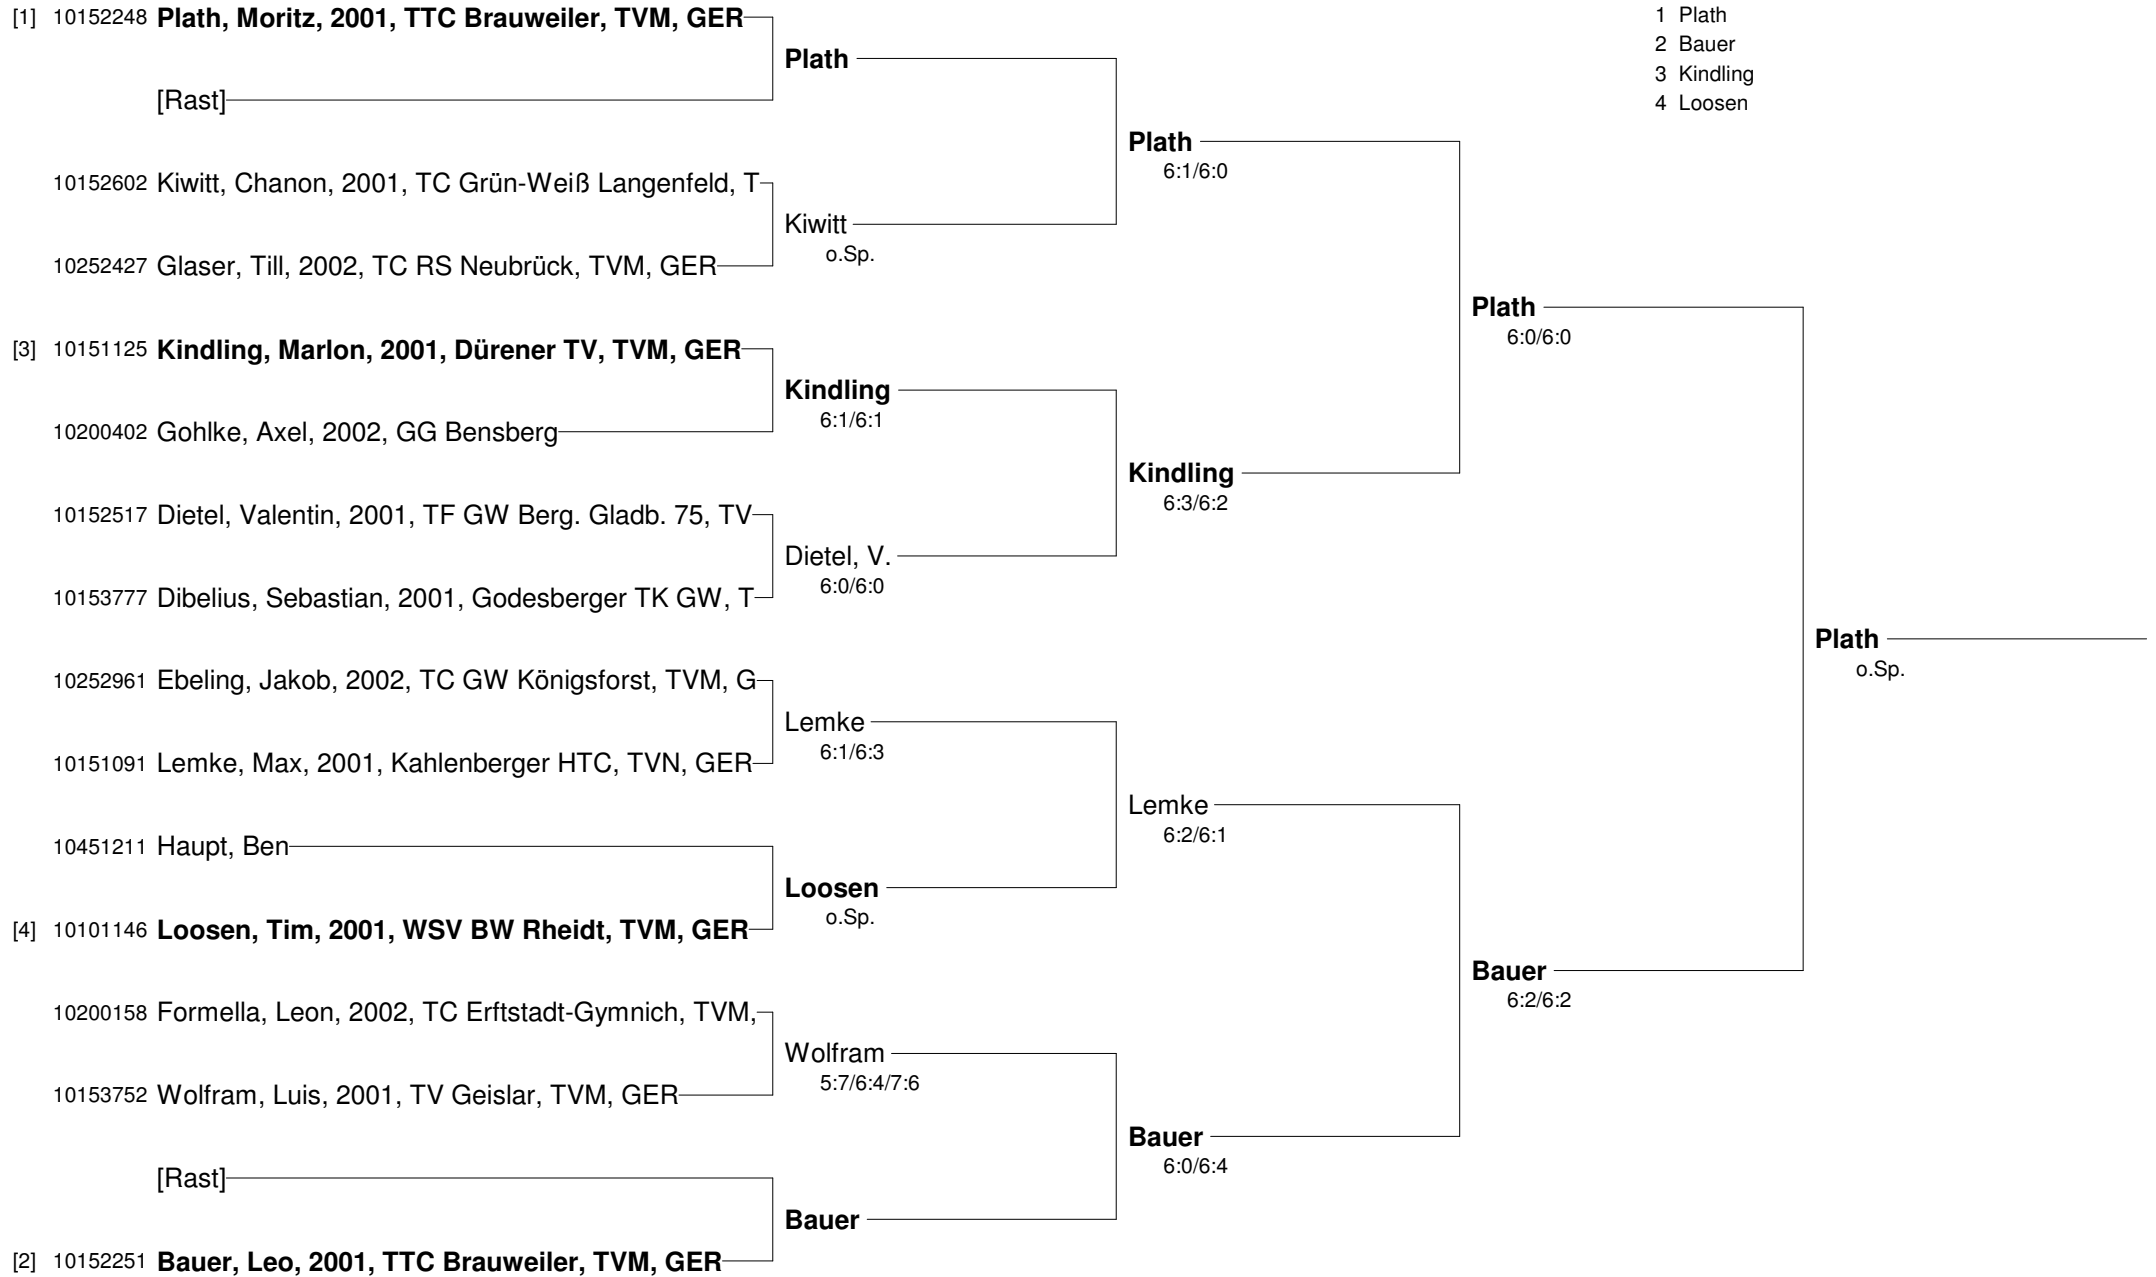

Patricio-Travel-Cup Oktober 2012
mit freundlicher Unterstützung von SPINNER Werkzeugmaschinen
M 12

1. Setzung
   1 Plath
   2 Bauer
   3 Kindling
   4 Loosen