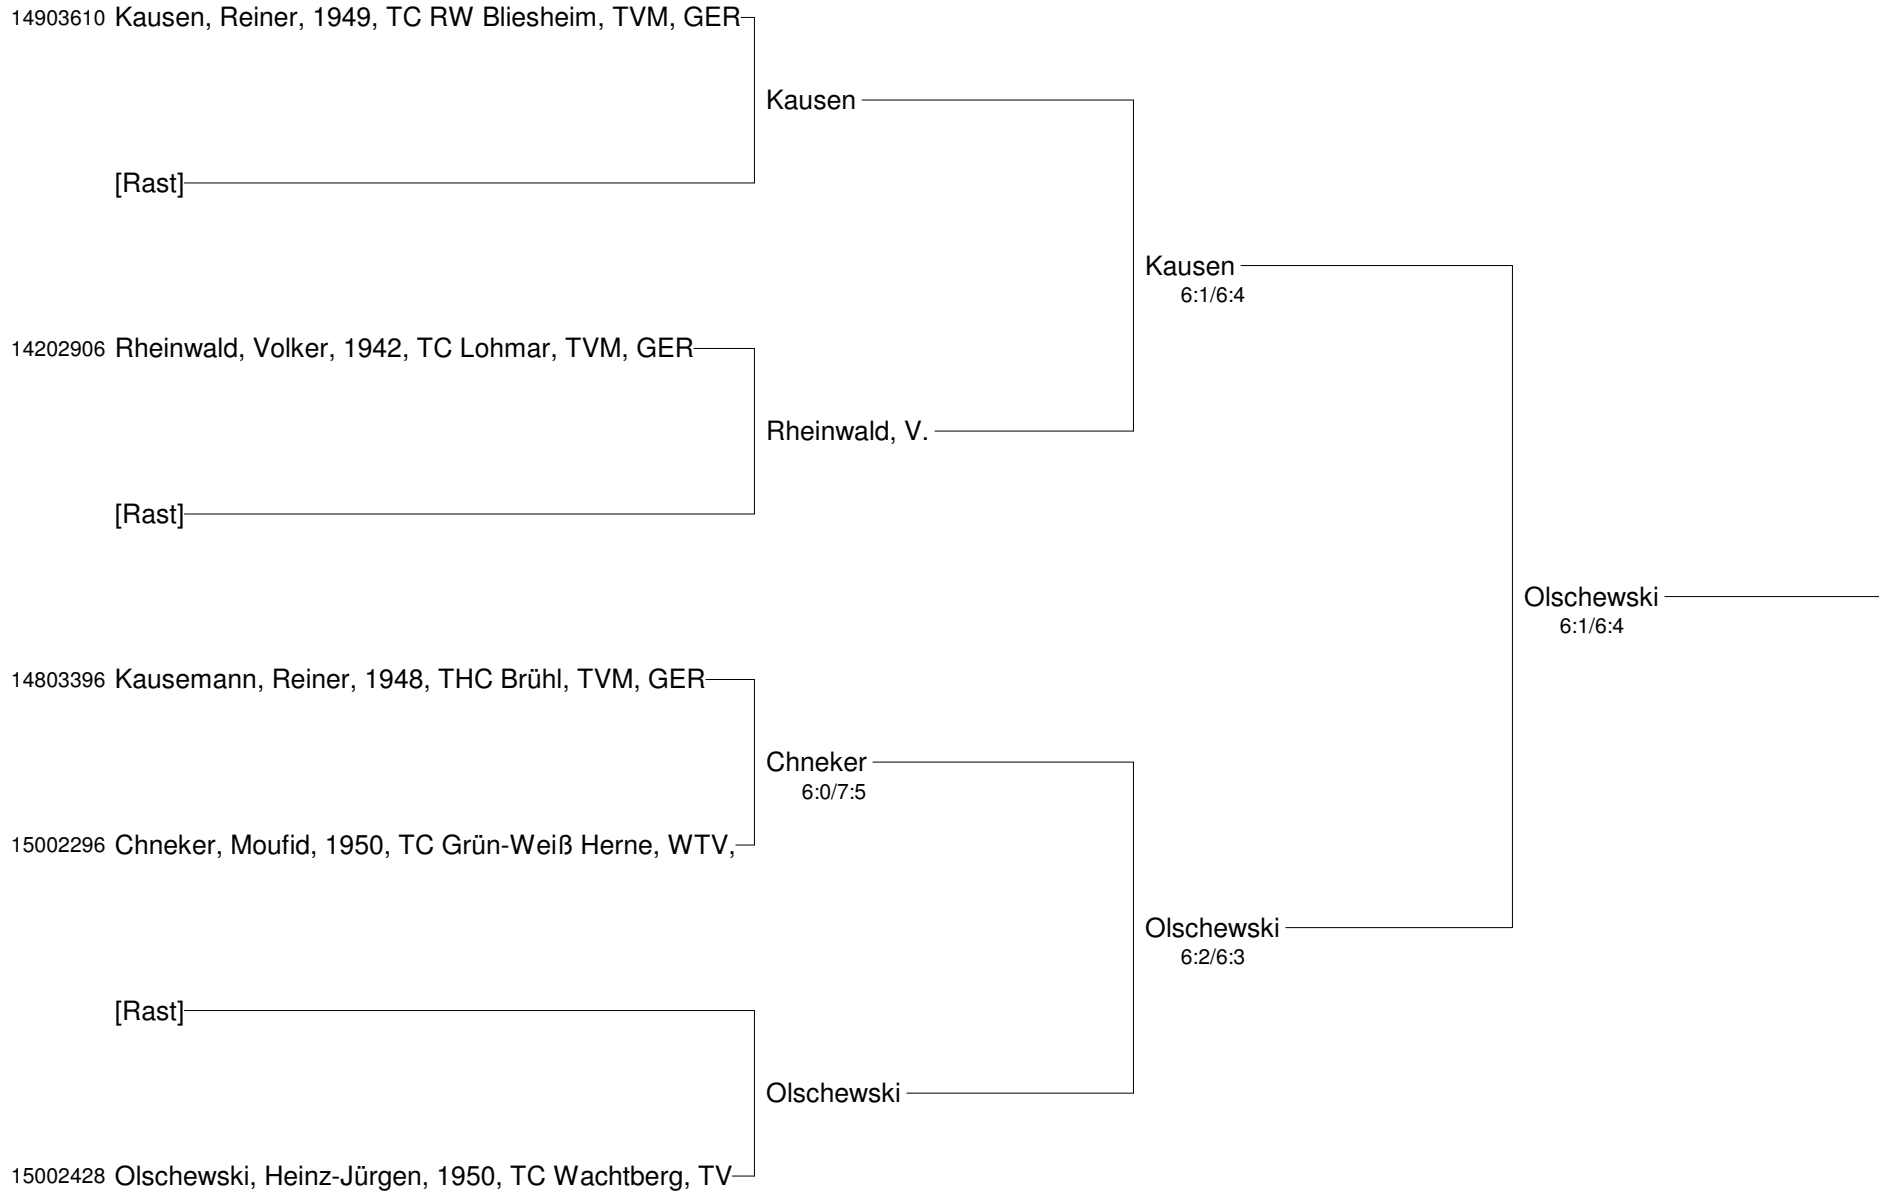

Patricio-Travel-Cup Oktober 2012
mit freundlicher Unterstützung von SPINNER Werkzeugmaschinen
Herren 60 Nebenrunde