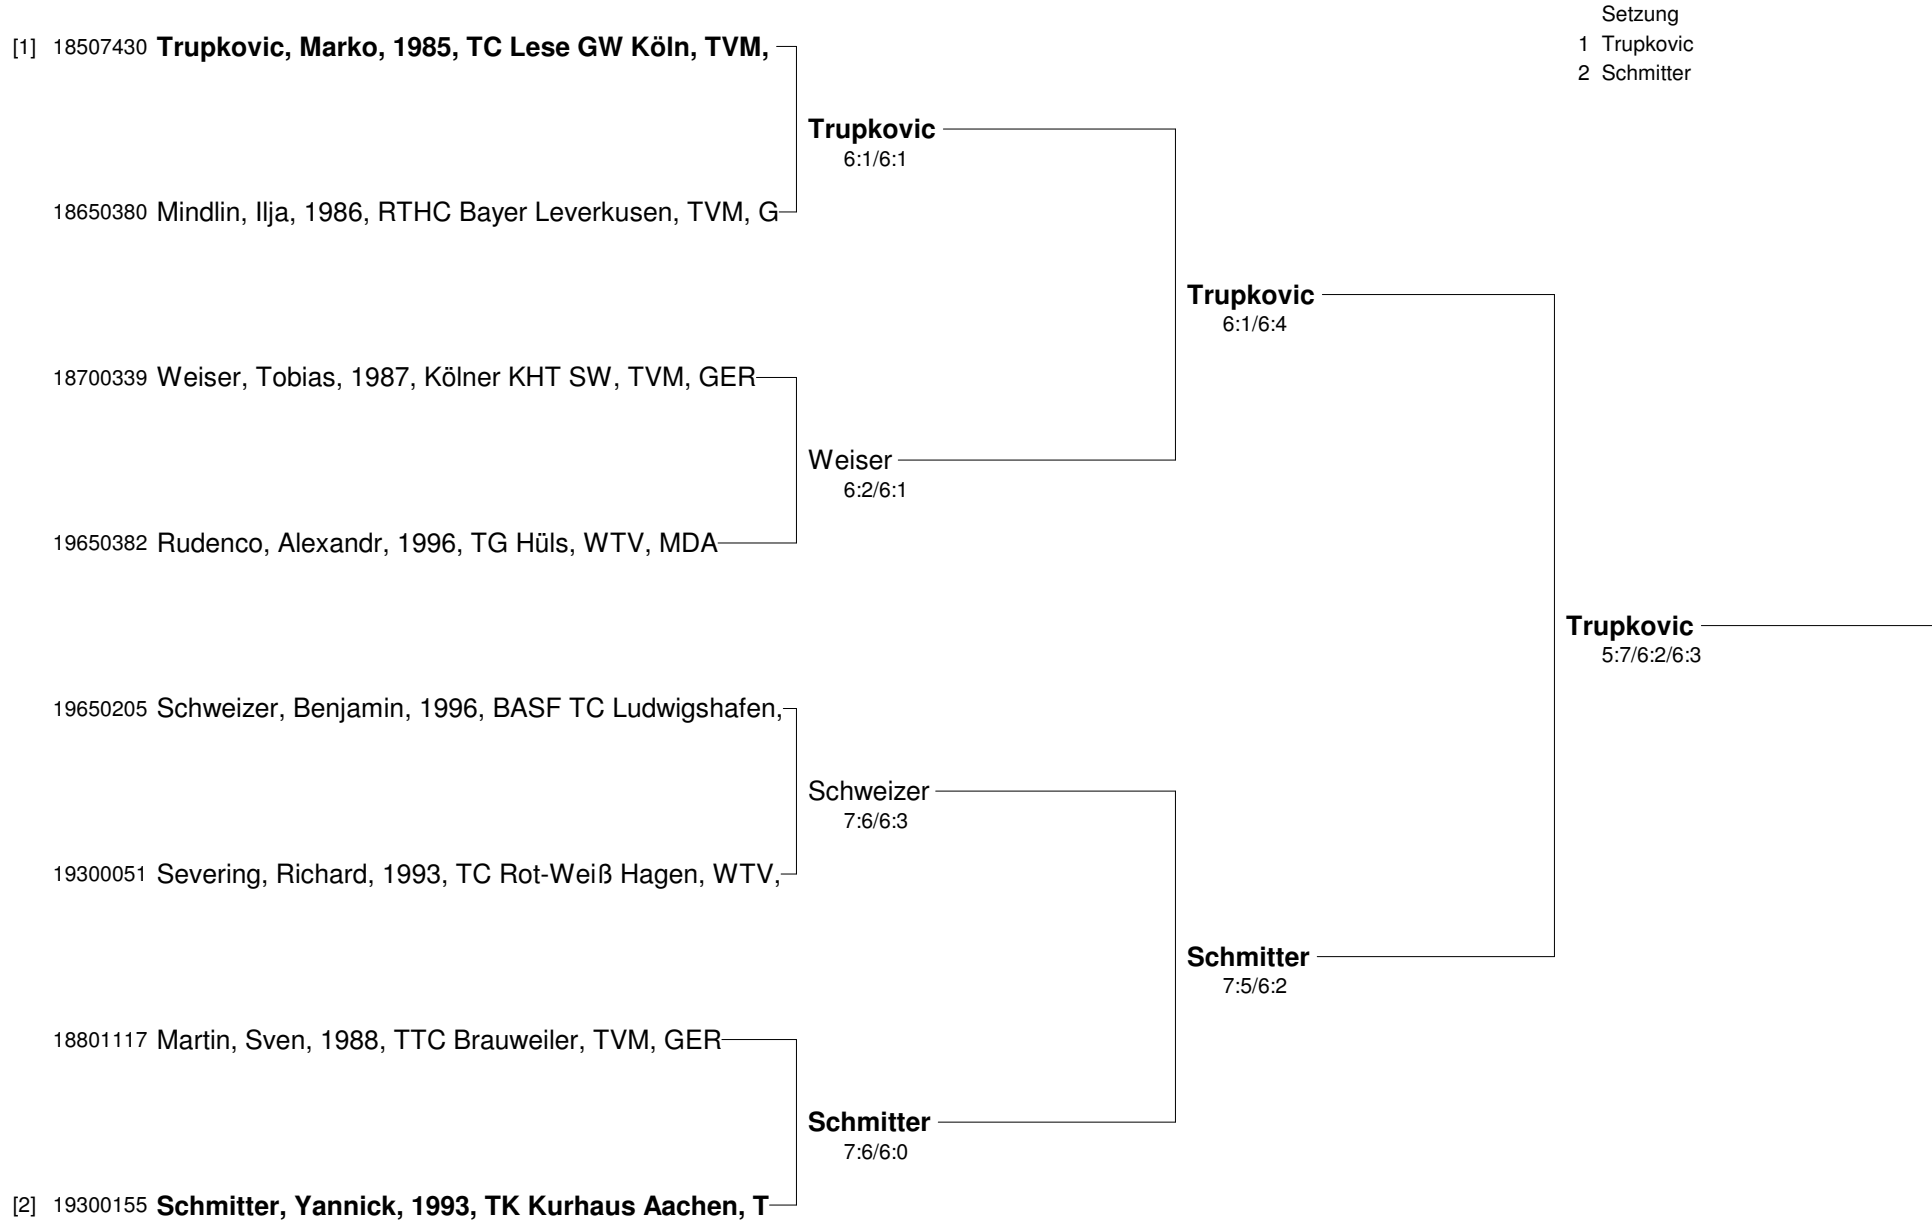

Patricio-Travel-Cup Oktober 2012
mit freundlicher Unterstützung von SPINNER Werkzeugmaschinen
Herren