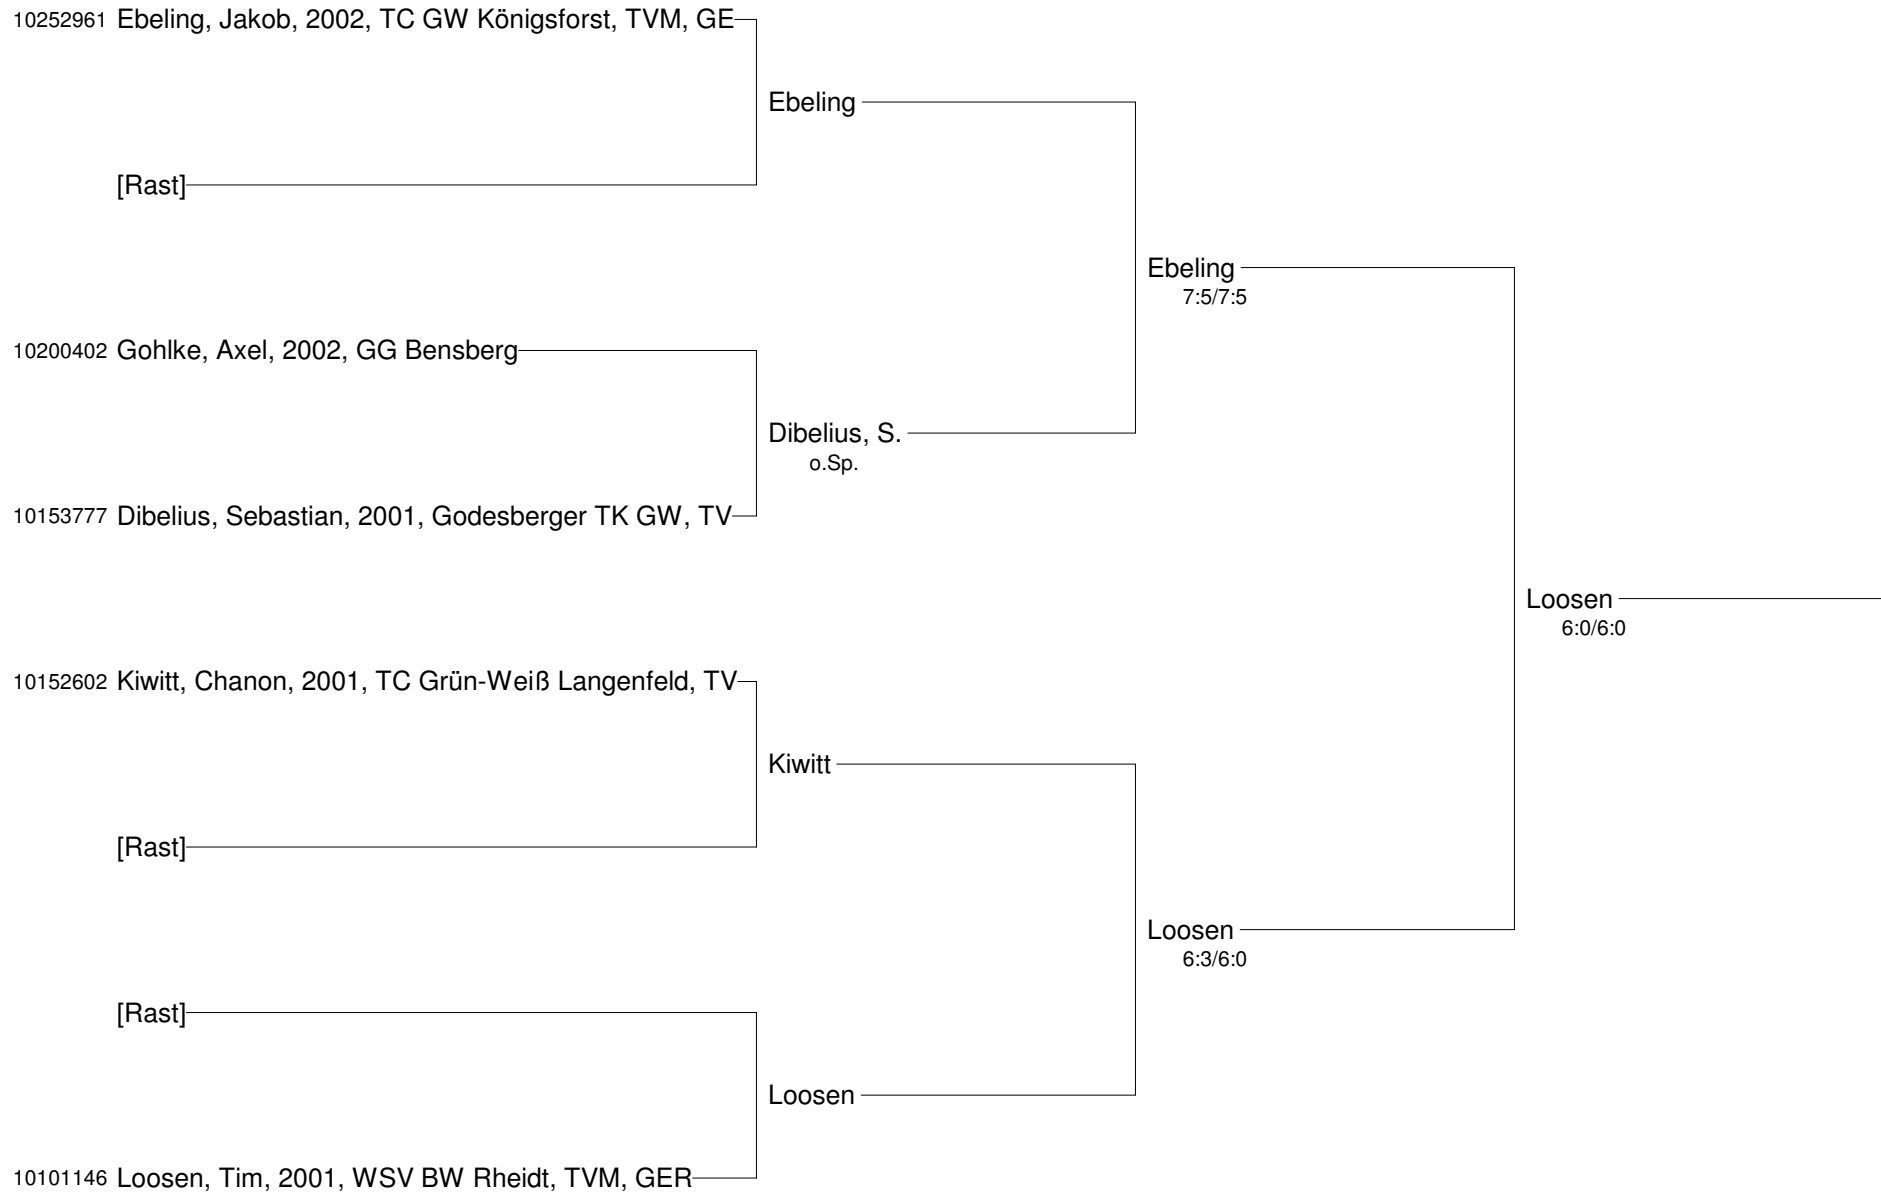

- Setzung
 1 Plath
 2 Bauer
 3 Kindling
 4 Loosen

Patricio-Travel-Cup Oktober 2012
mit freundlicher Unterstützung von SPINNER Werkzeugmaschinen
M 12 Nebenrunde

Patricio-Travel-Cup Oktober 2012
mit freundlicher Unterstützung von SPINNER Werkzeugmaschinen
M 14