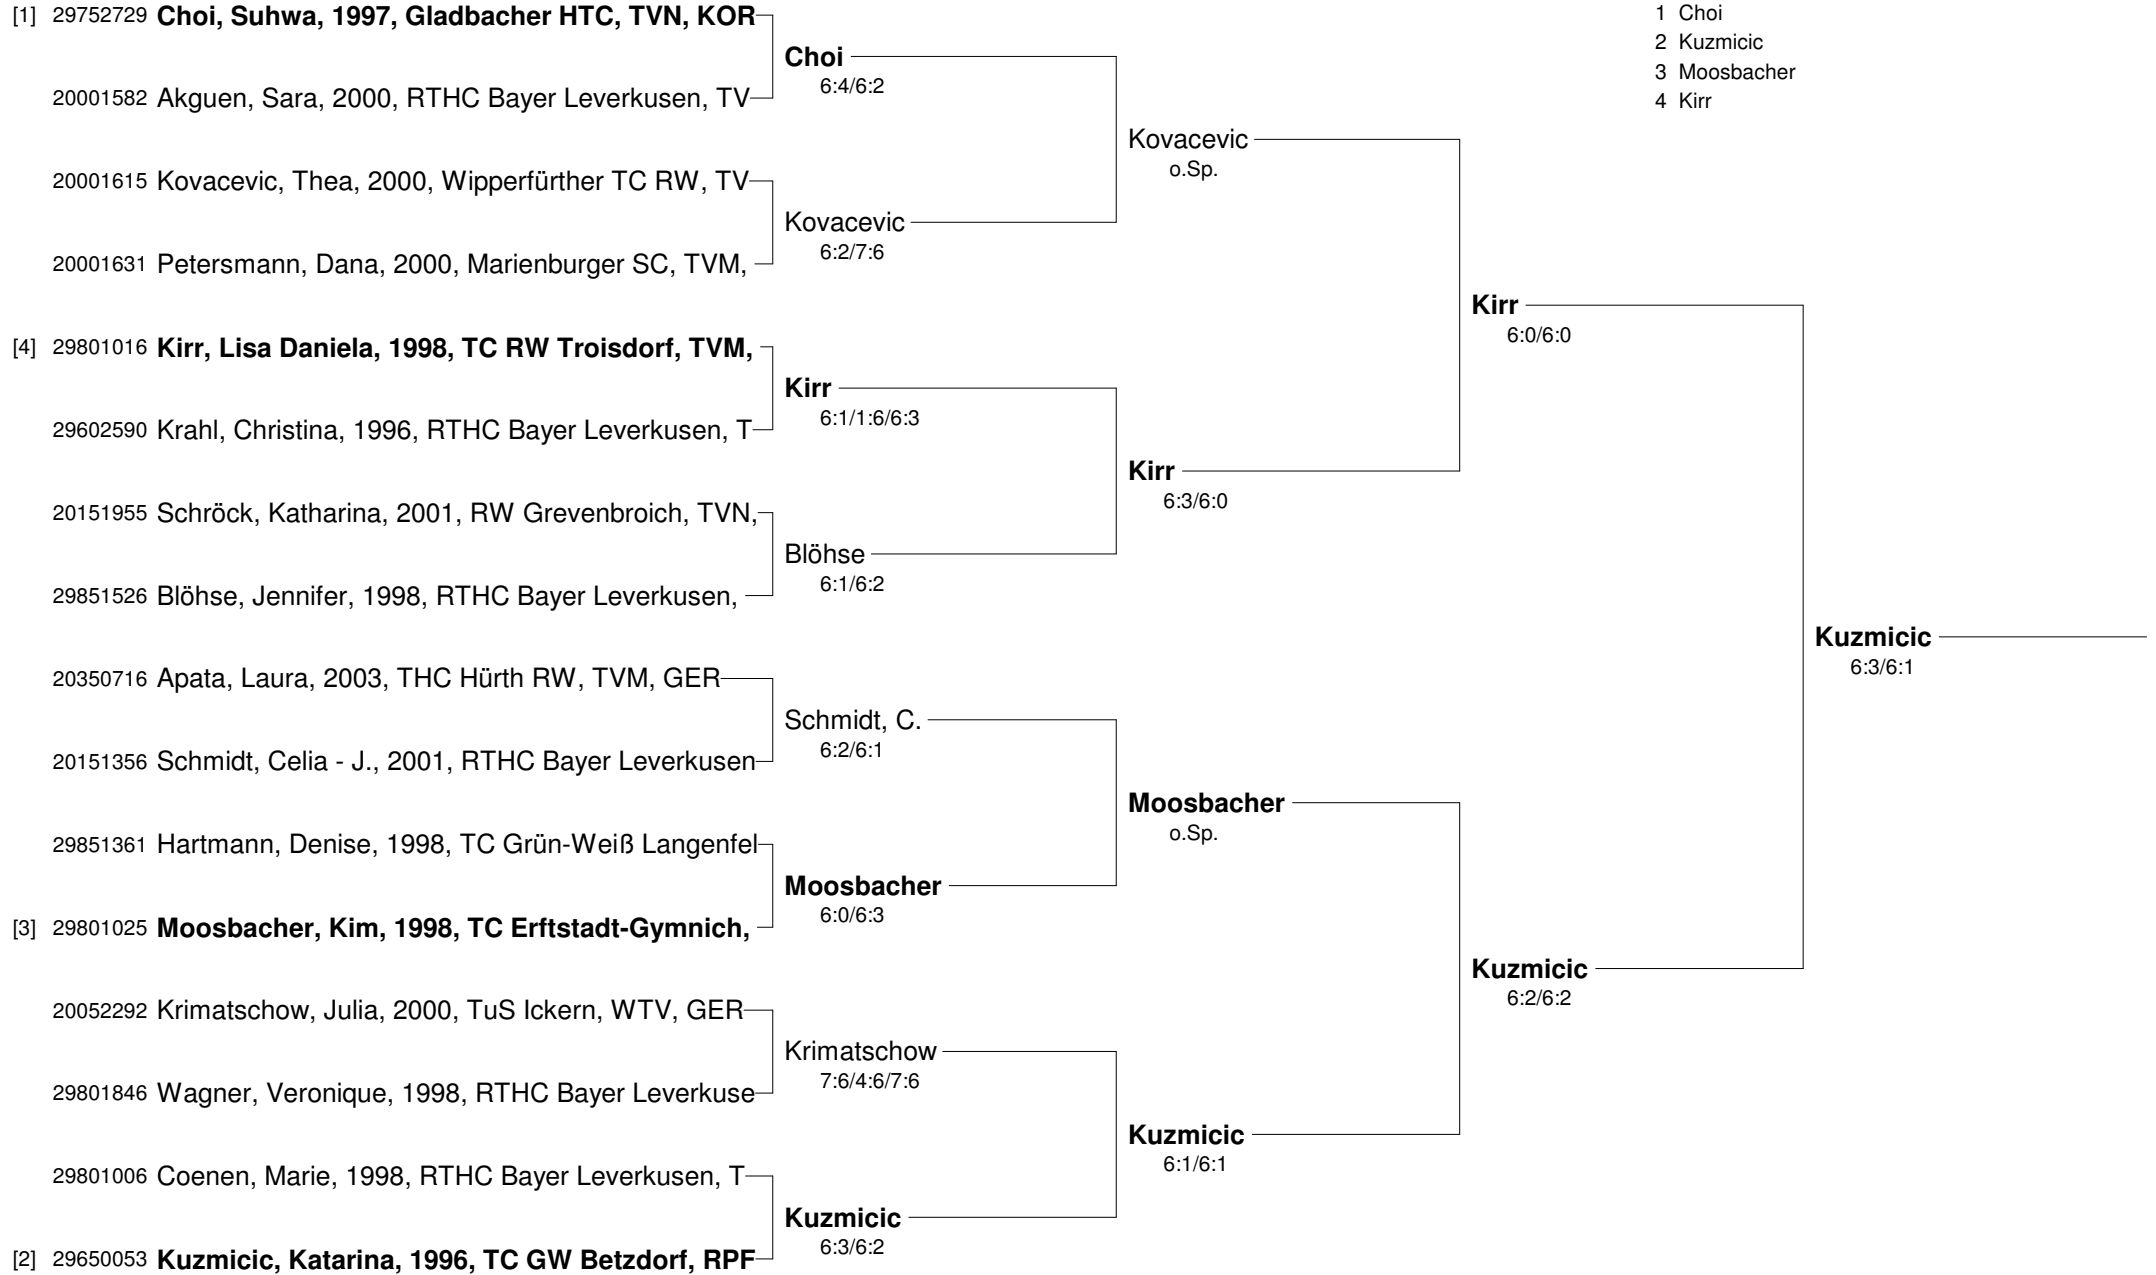

Patricio-Travel-Cup Oktober 2012
mit freundlicher Unterstützung von SPINNER Werkzeugmaschinen
W 18

1. Setzung
   1 Choi
   2 Kuzmicic
   3 Moosbacher
   4 Kirr