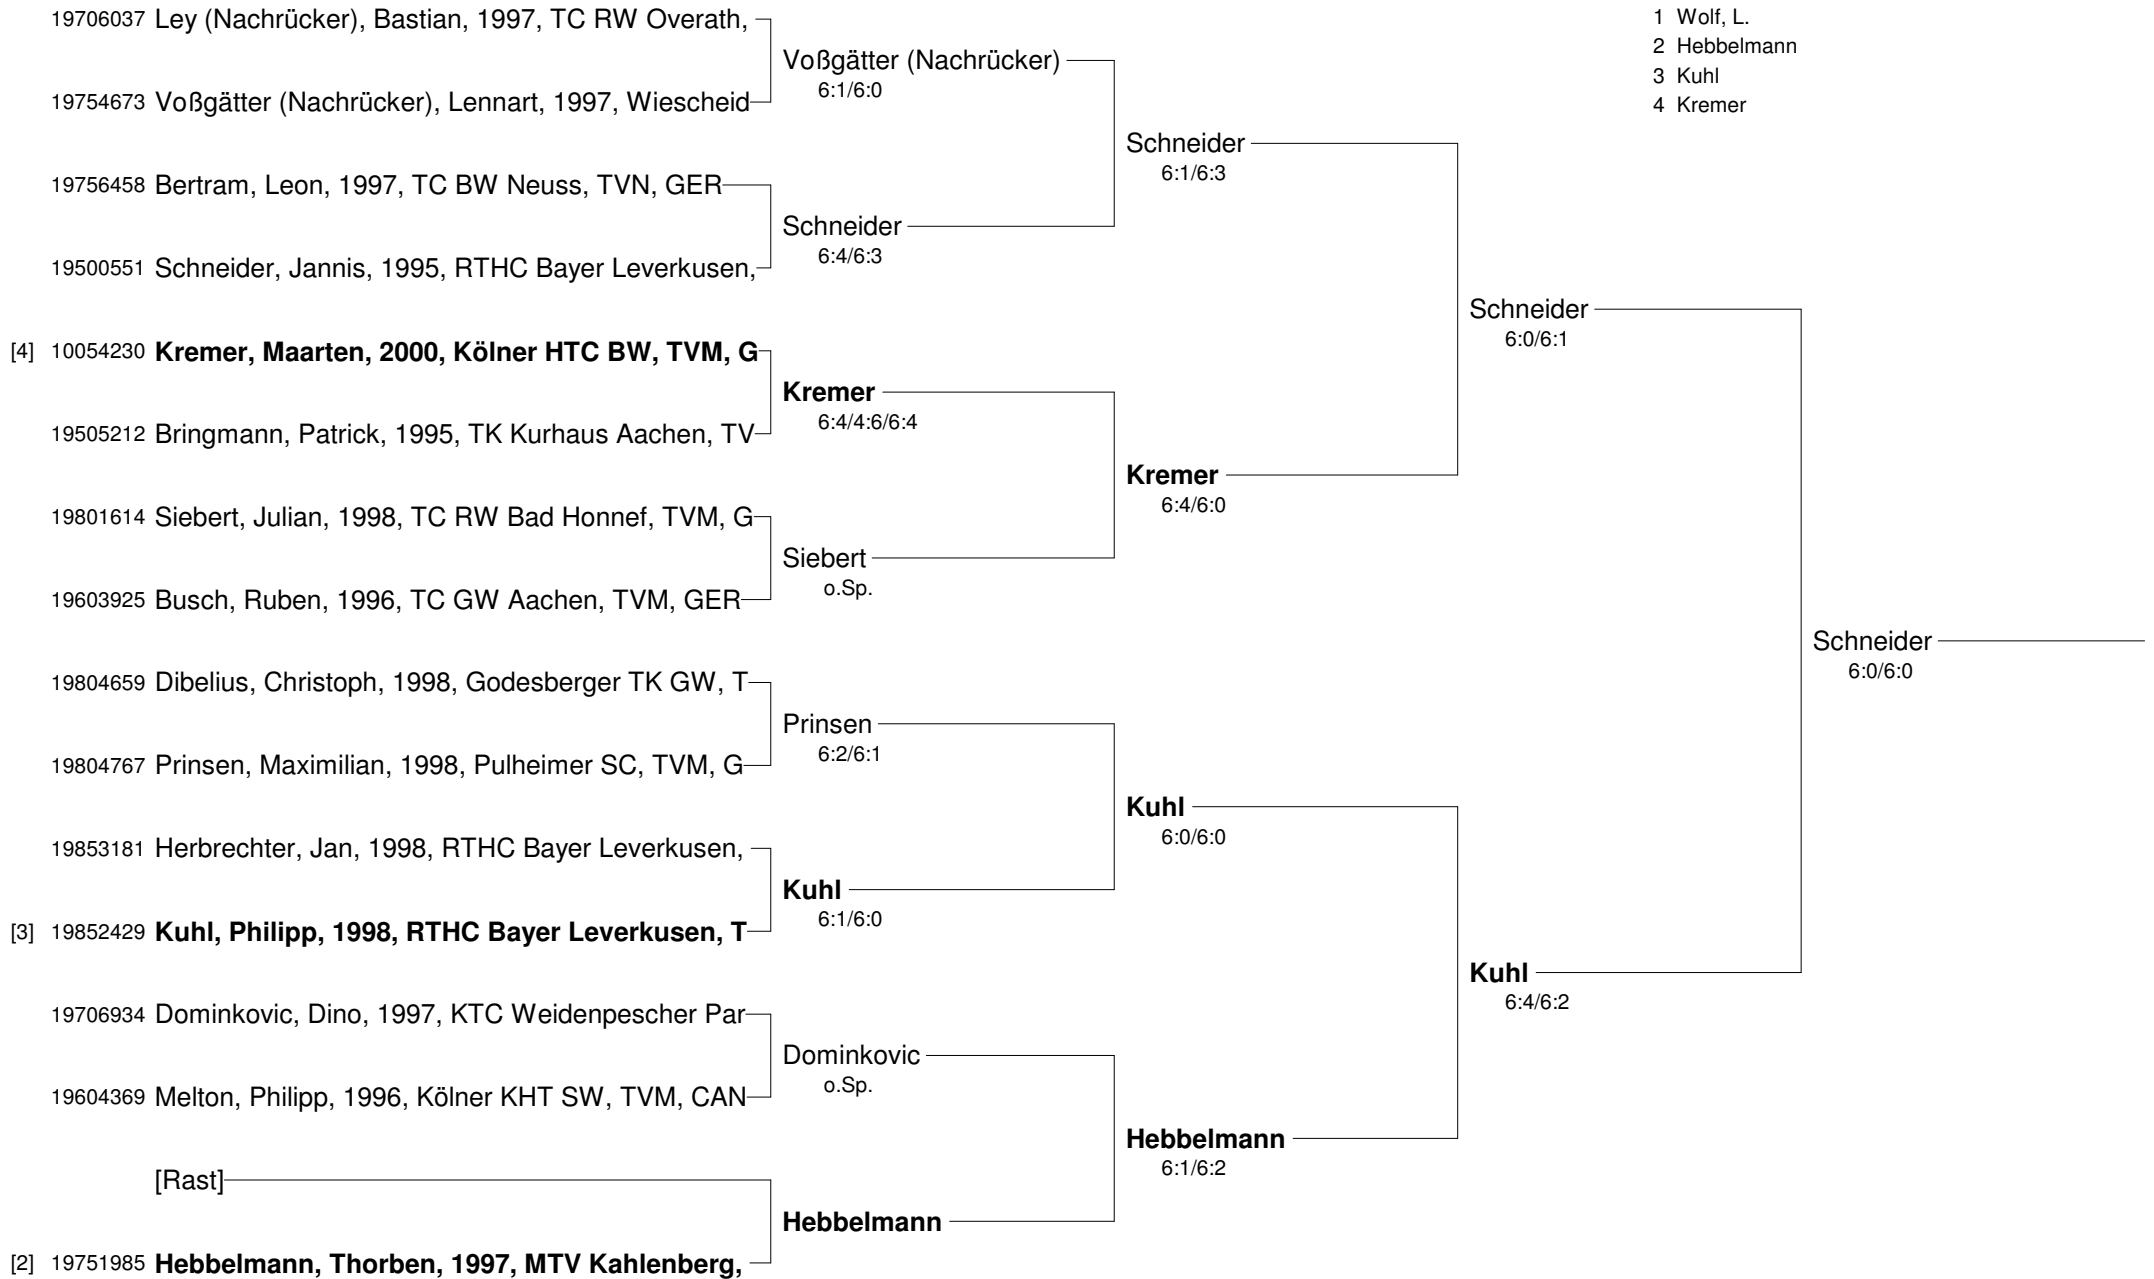

Patricio-Travel-Cup Oktober 2012
mit freundlicher Unterstützung von SPINNER Werkzeugmaschinen
M 18

1. Setzung
   1 Wolf, L.
   2 Hebbelmann
   3 Kuhl
   4 Kremer