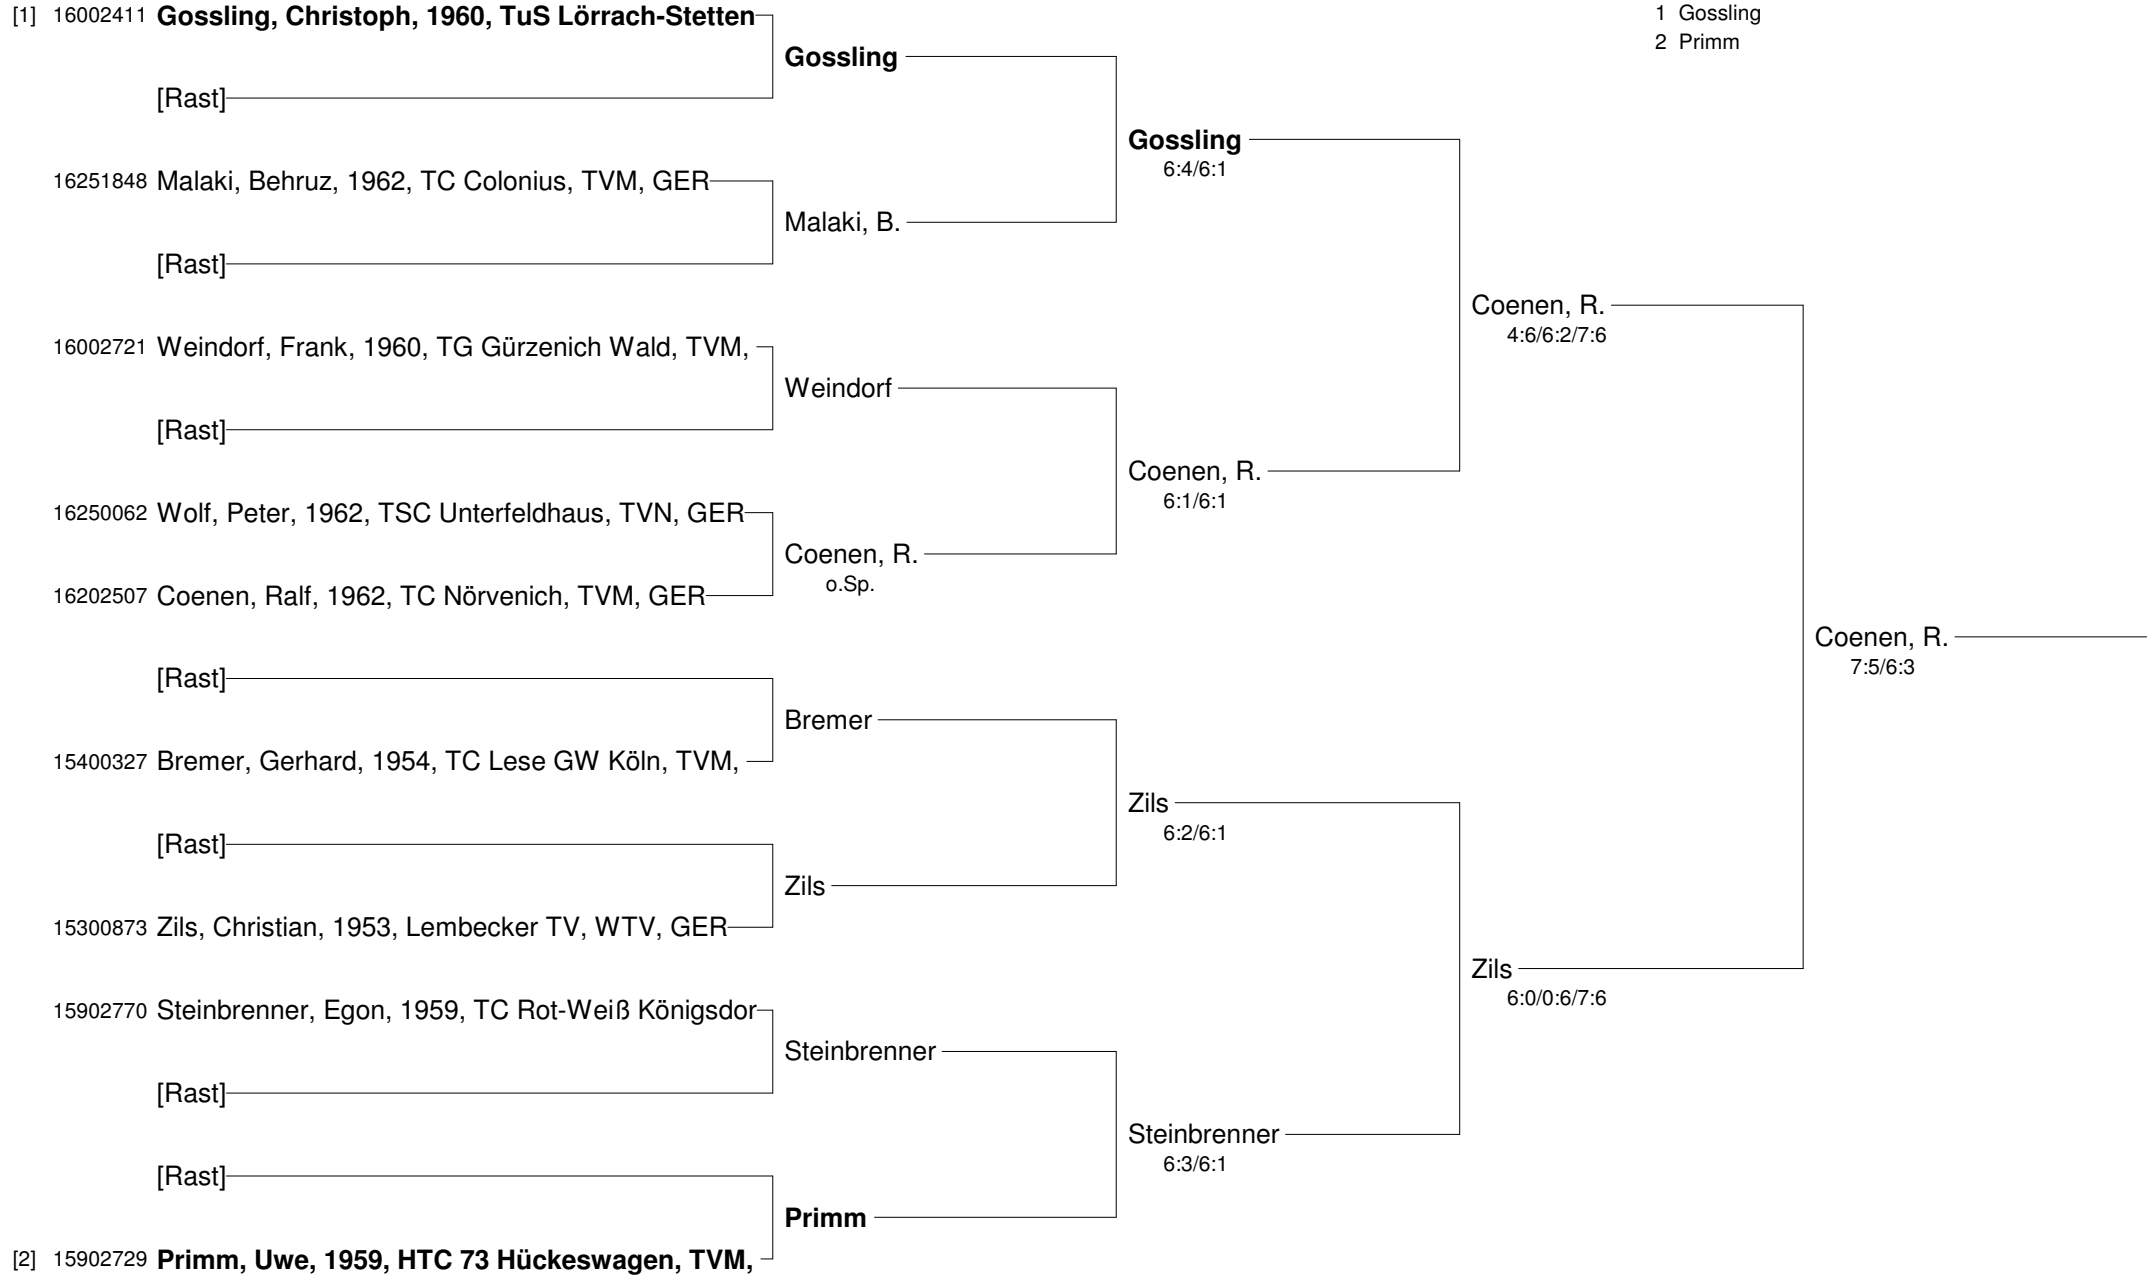

Patricio-Travel-Cup Oktober 2012
mit freundlicher Unterstützung von SPINNER Werkzeugmaschinen
Herren 50

Setzung
1 Gossling
2 Primm