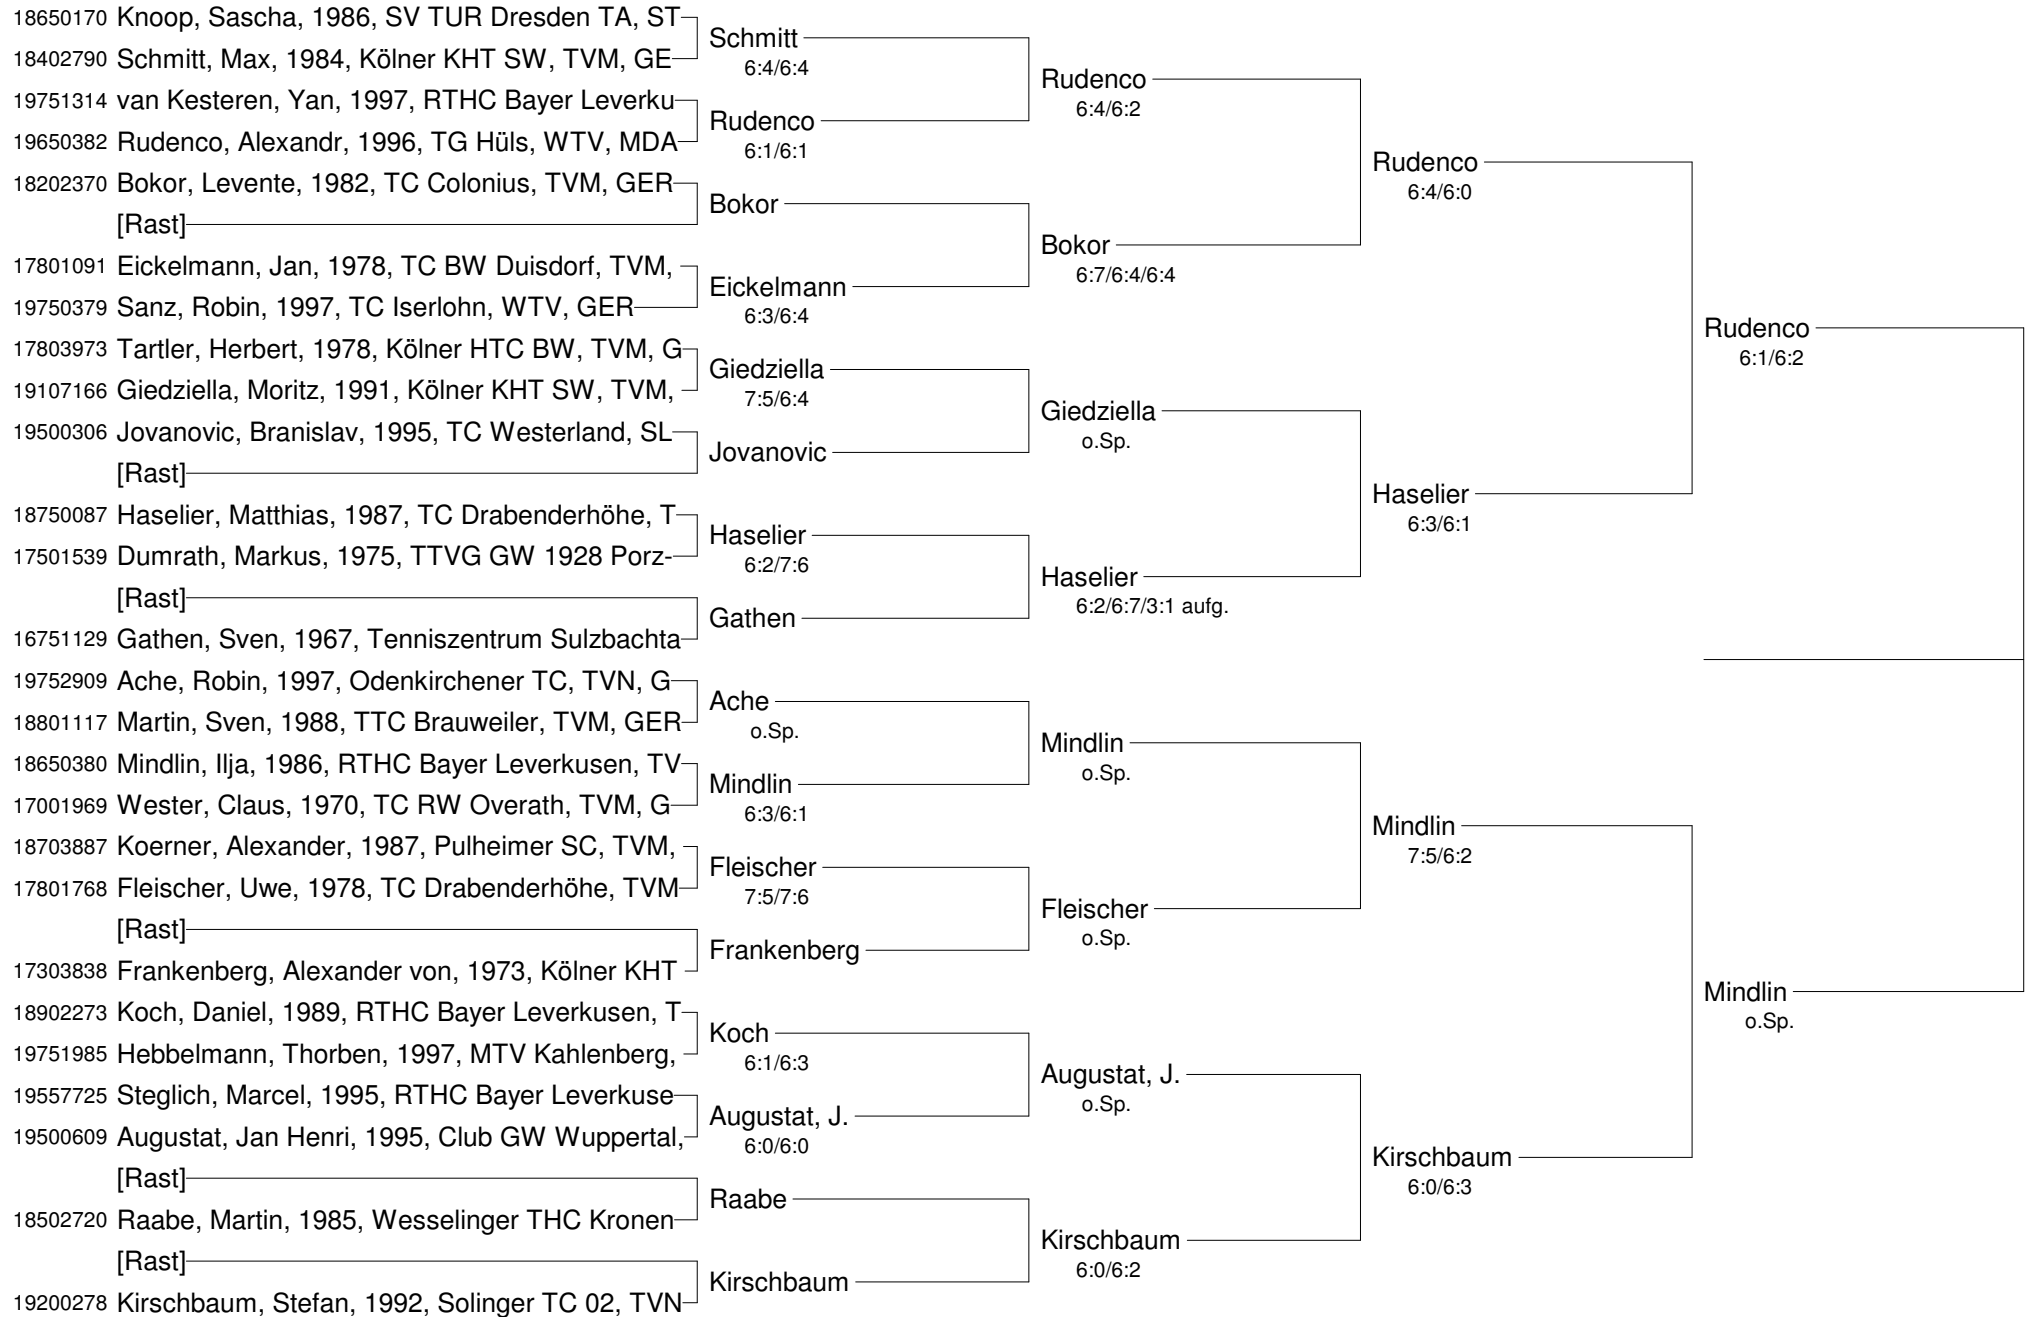

Patricio-Travel-Cup Oktober 2012
mit freundlicher Unterstützung von SPINNER Werkzeugmaschinen
Herren Qualifikation