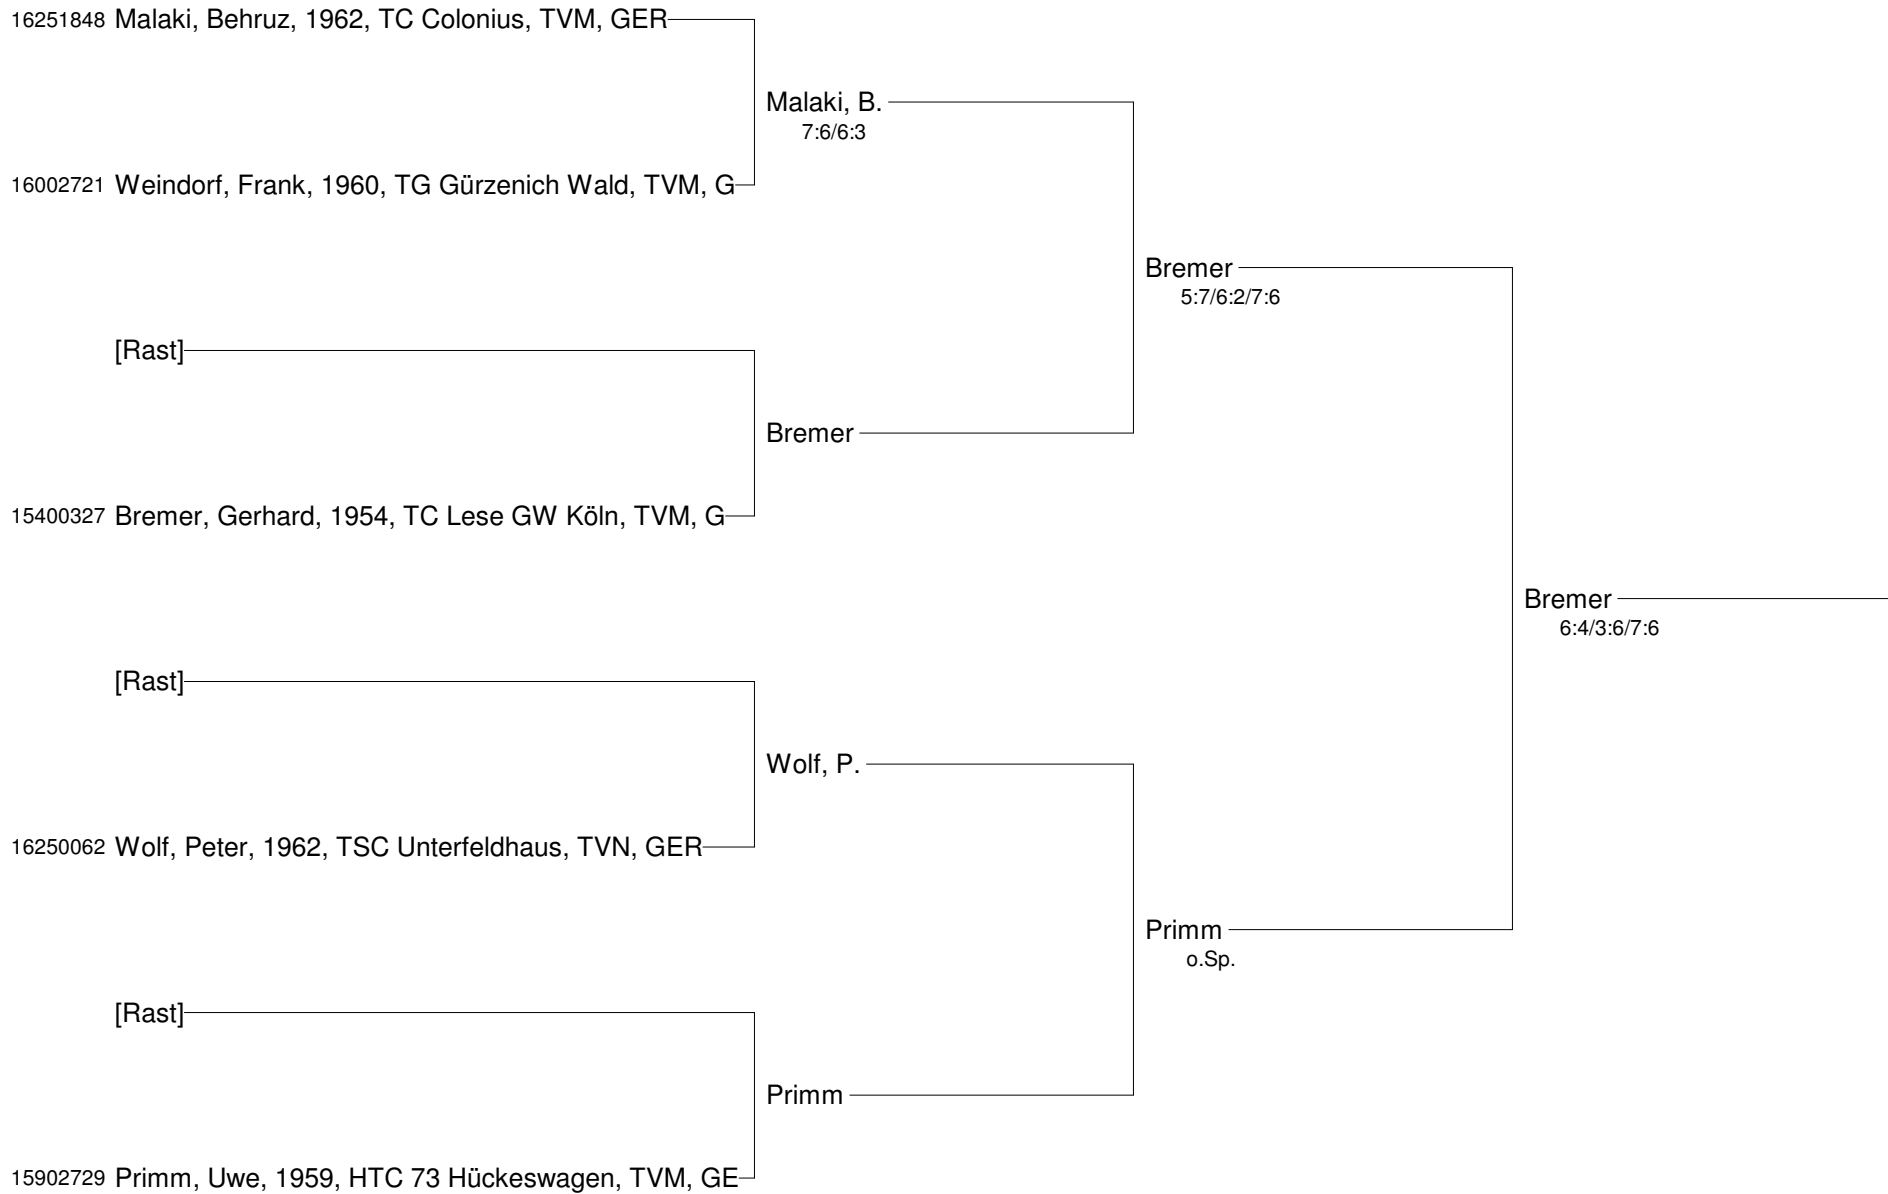

Patricio-Travel-Cup Oktober 2012
mit freundlicher Unterstützung von SPINNER Werkzeugmaschinen
Herren 50 Nebenrunde