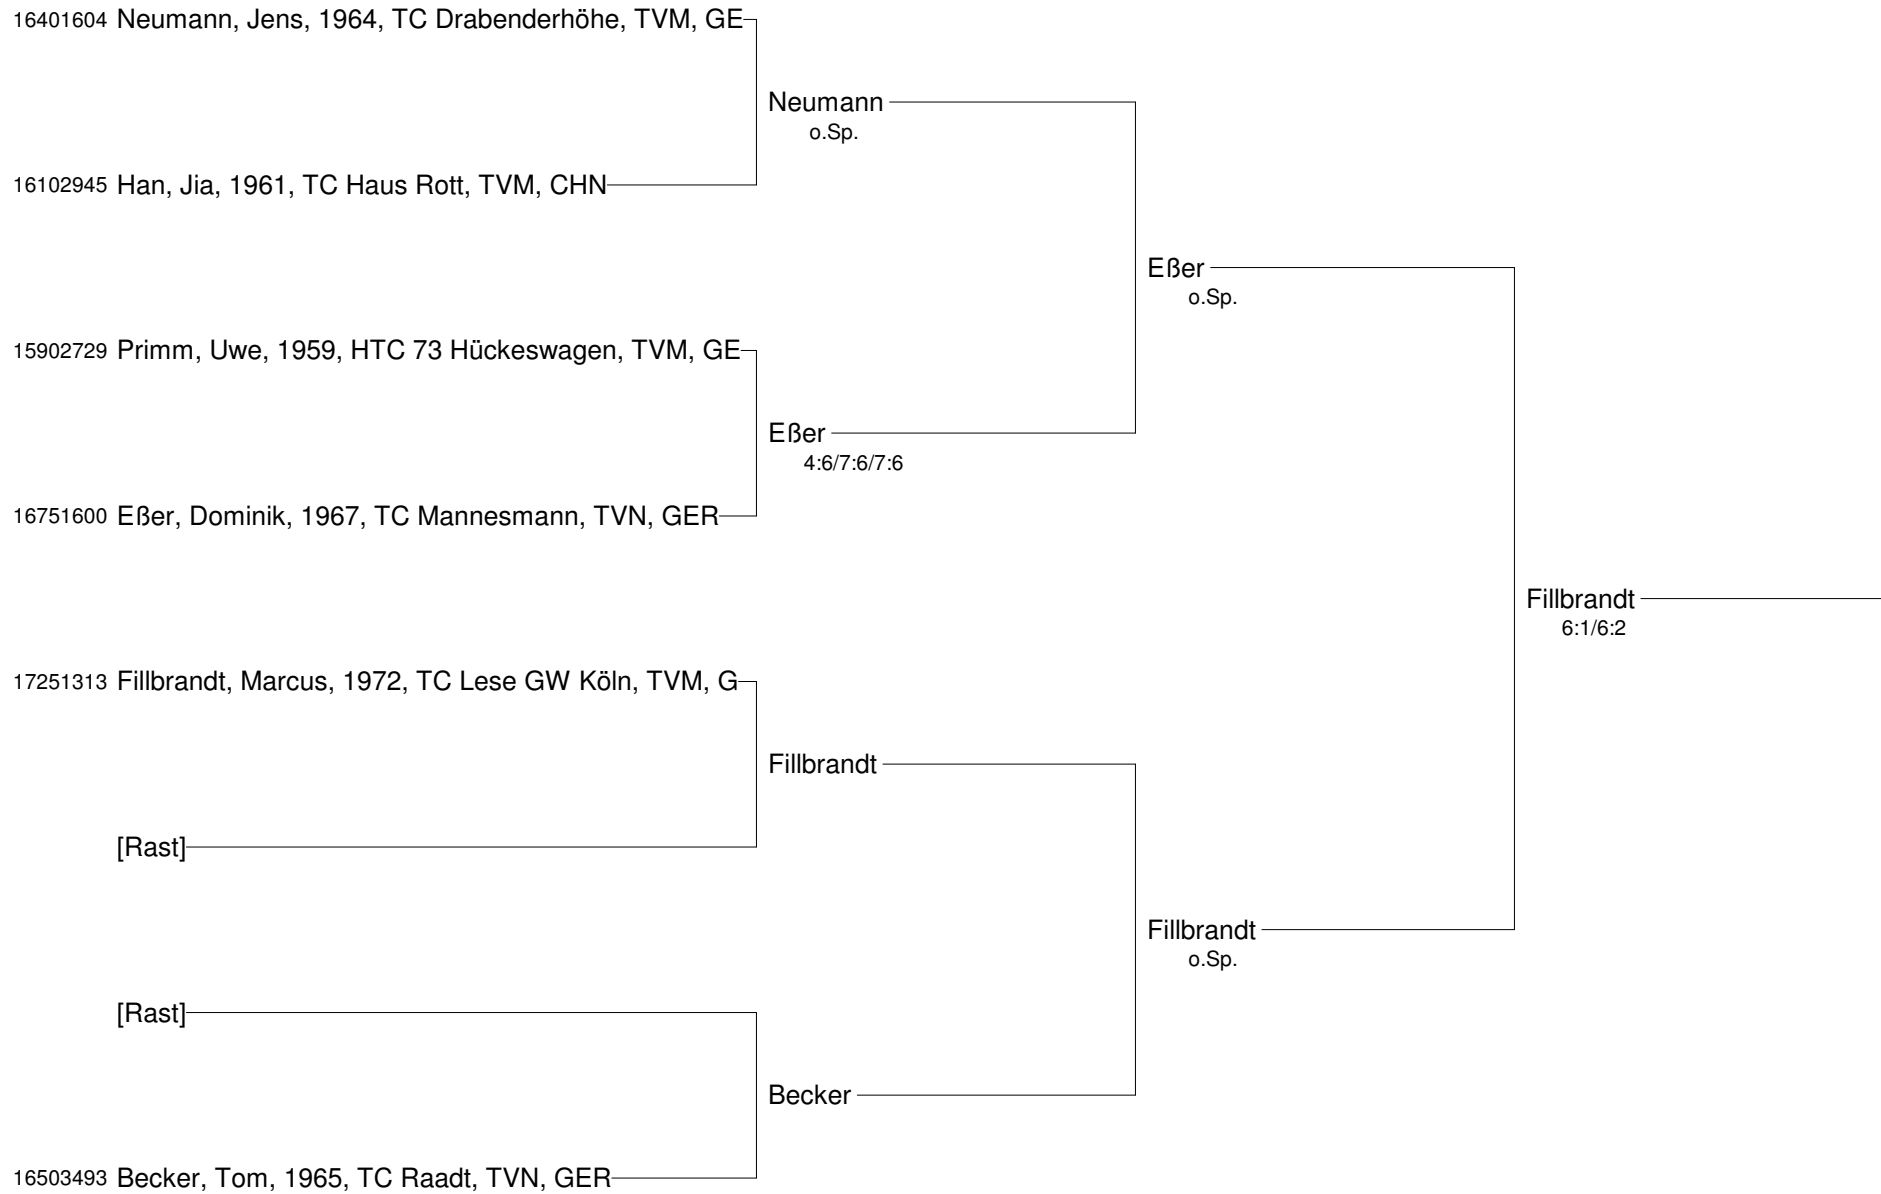

Setzung
 1 Smicek
 2 Kuhn

Patricio-Travel-Cup Oktober 2012
mit freundlicher Unterstützung von SPINNER Werkzeugmaschinen
Herren 40

Setzung
 1 Grootens
 2 Meller

Patricio-Travel-Cup Oktober 2012
mit freundlicher Unterstützung von SPINNER Werkzeugmaschinen
Herren 40 Nebenrunde