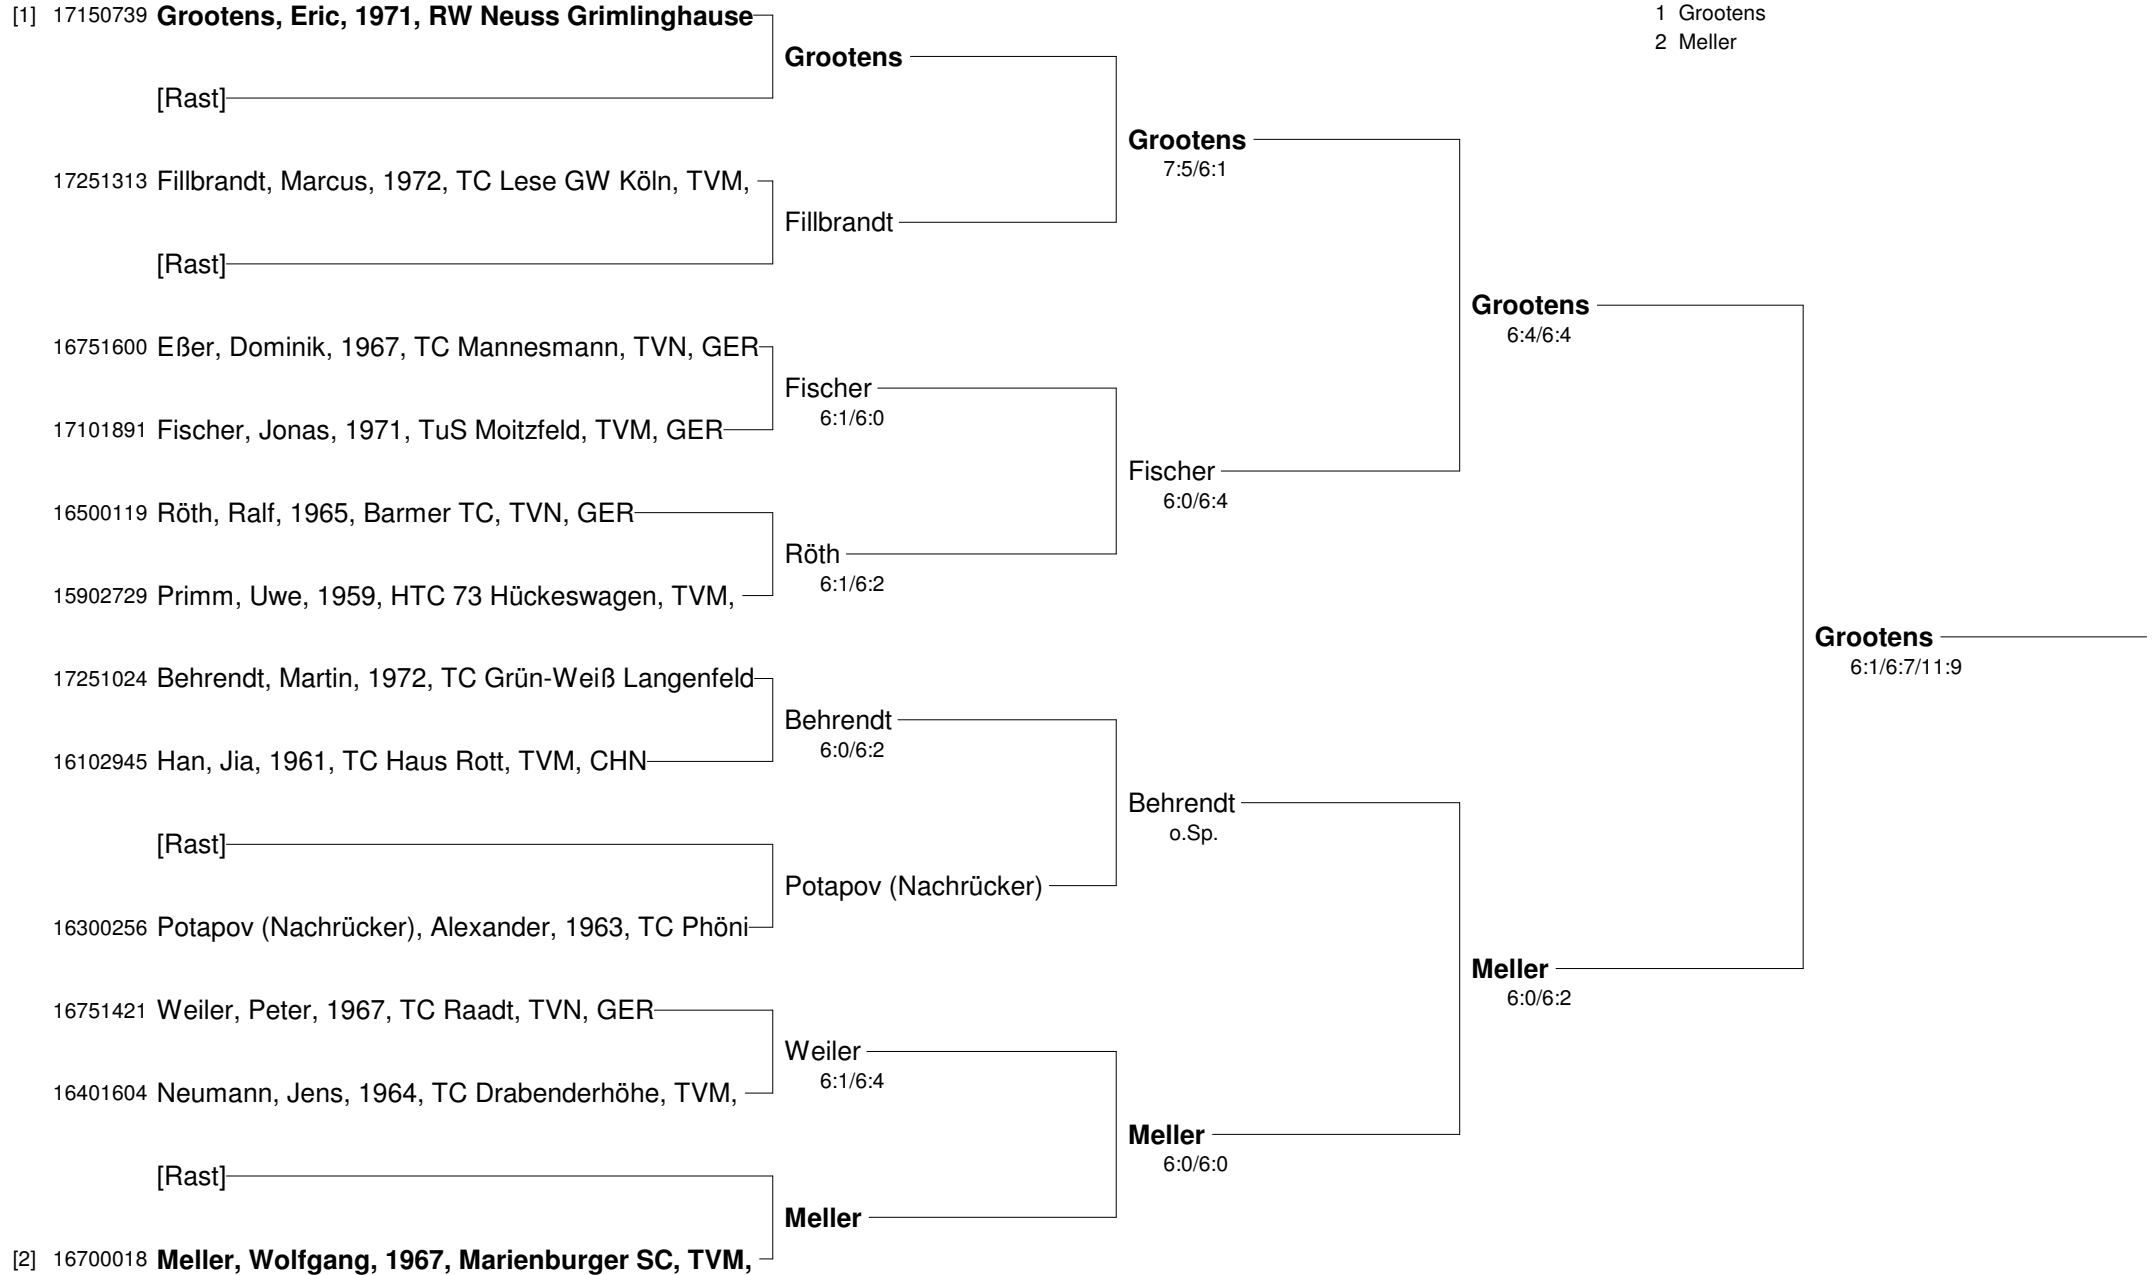

Setzung
 1 Smicek
 2 Kuhn

Patricio-Travel-Cup Oktober 2012
mit freundlicher Unterstützung von SPINNER Werkzeugmaschinen
Herren 40

Setzung
 1 Grootens
 2 Meller

Patricio-Travel-Cup Oktober 2012
mit freundlicher Unterstützung von SPINNER Werkzeugmaschinen
Herren 40 Nebenrunde