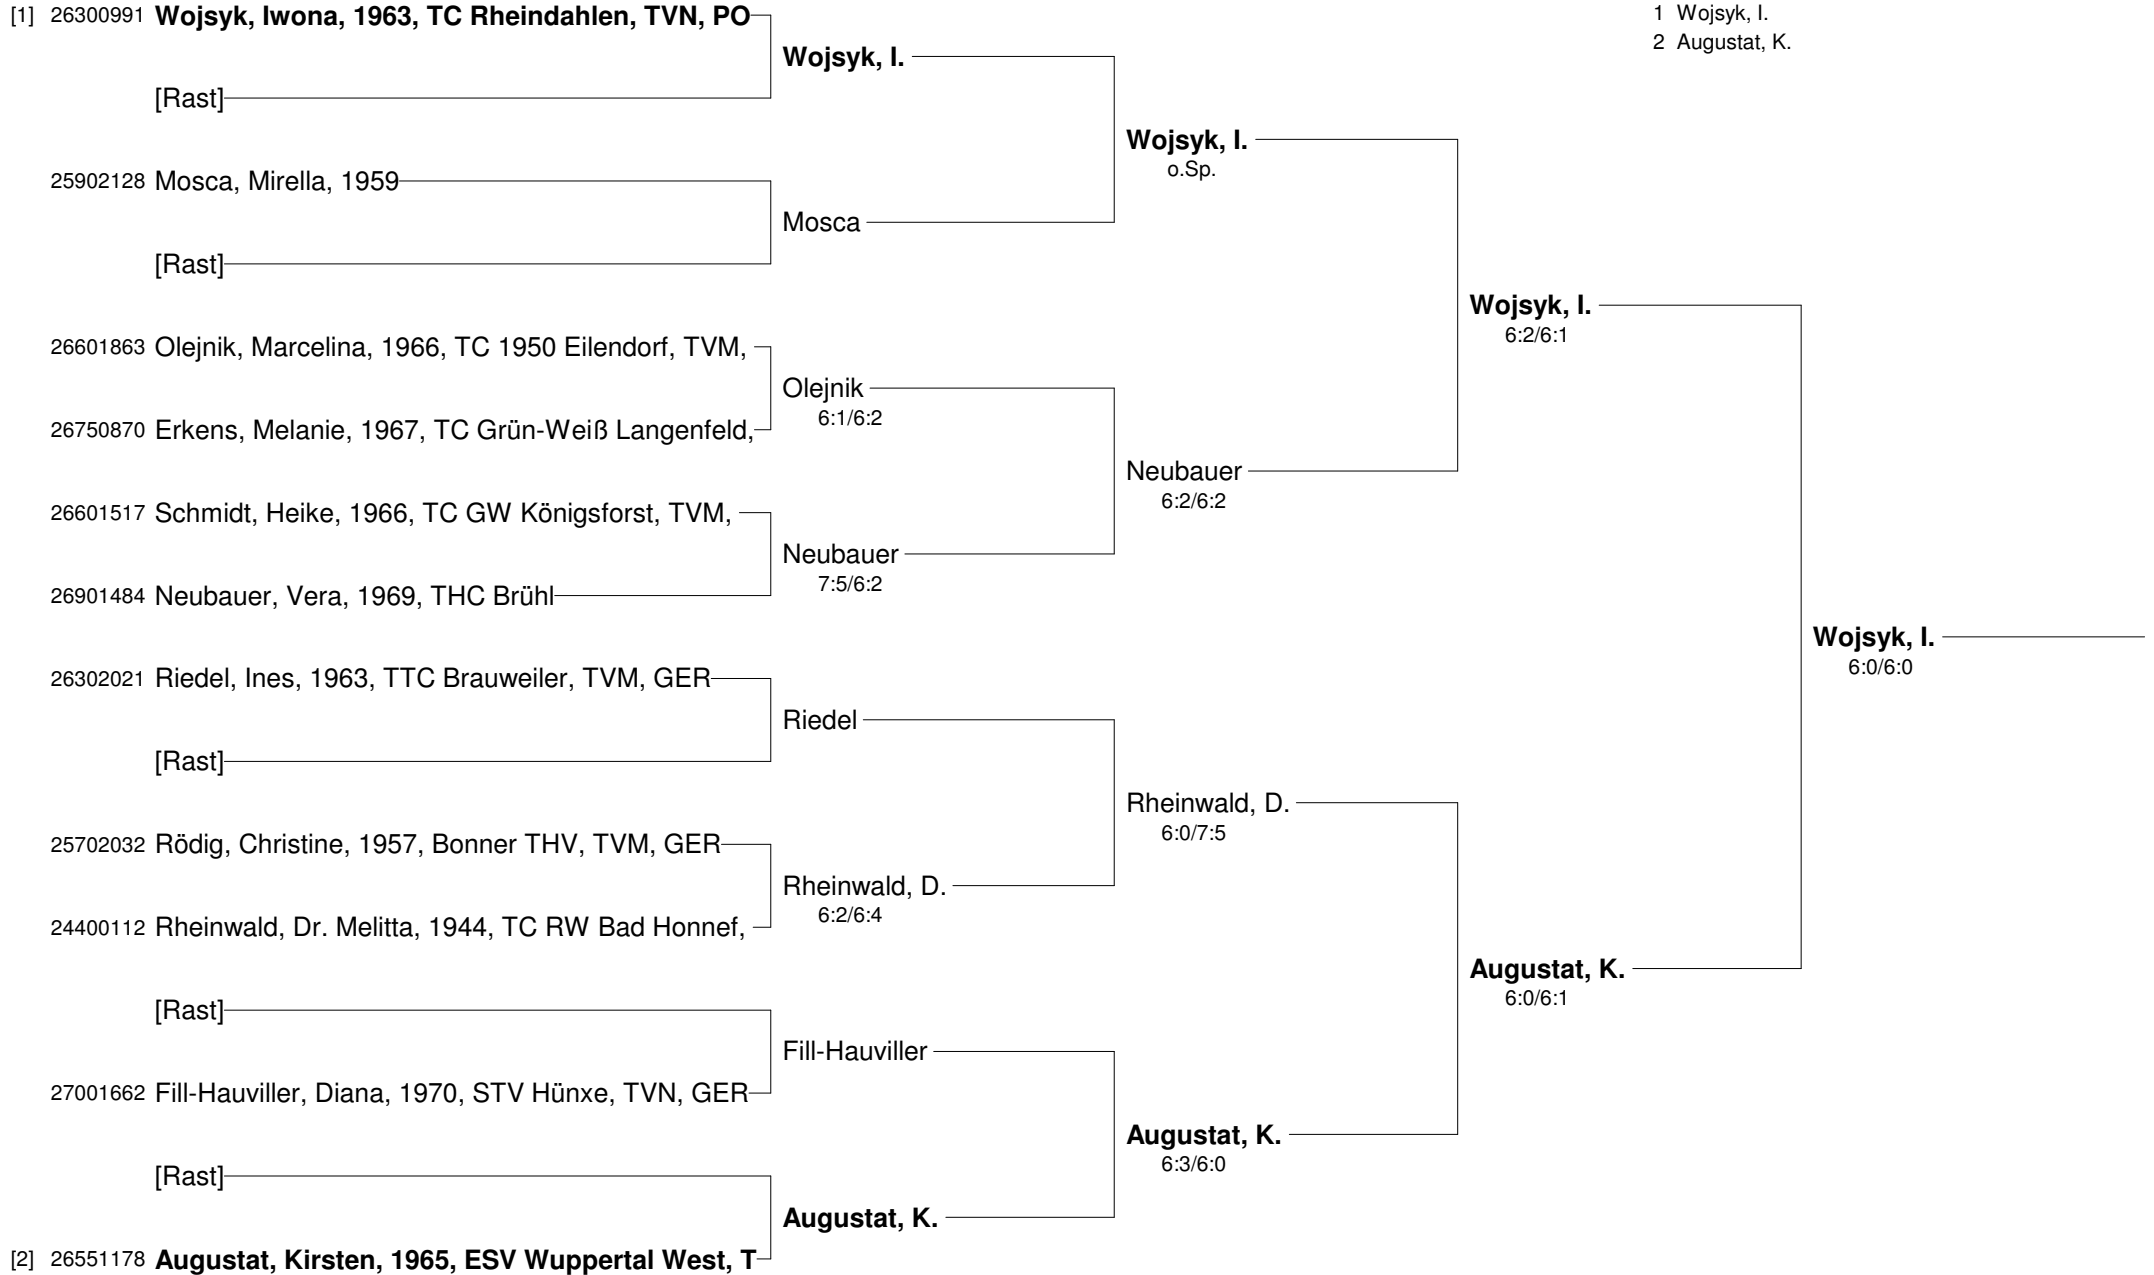

Patricio-Travel-Cup Oktober 2012
mit freundlicher Unterstützung von SPINNER Werkzeugmaschinen
Damen 40

Setzung
1 Wojsyk, I.
2 Augustat, K.