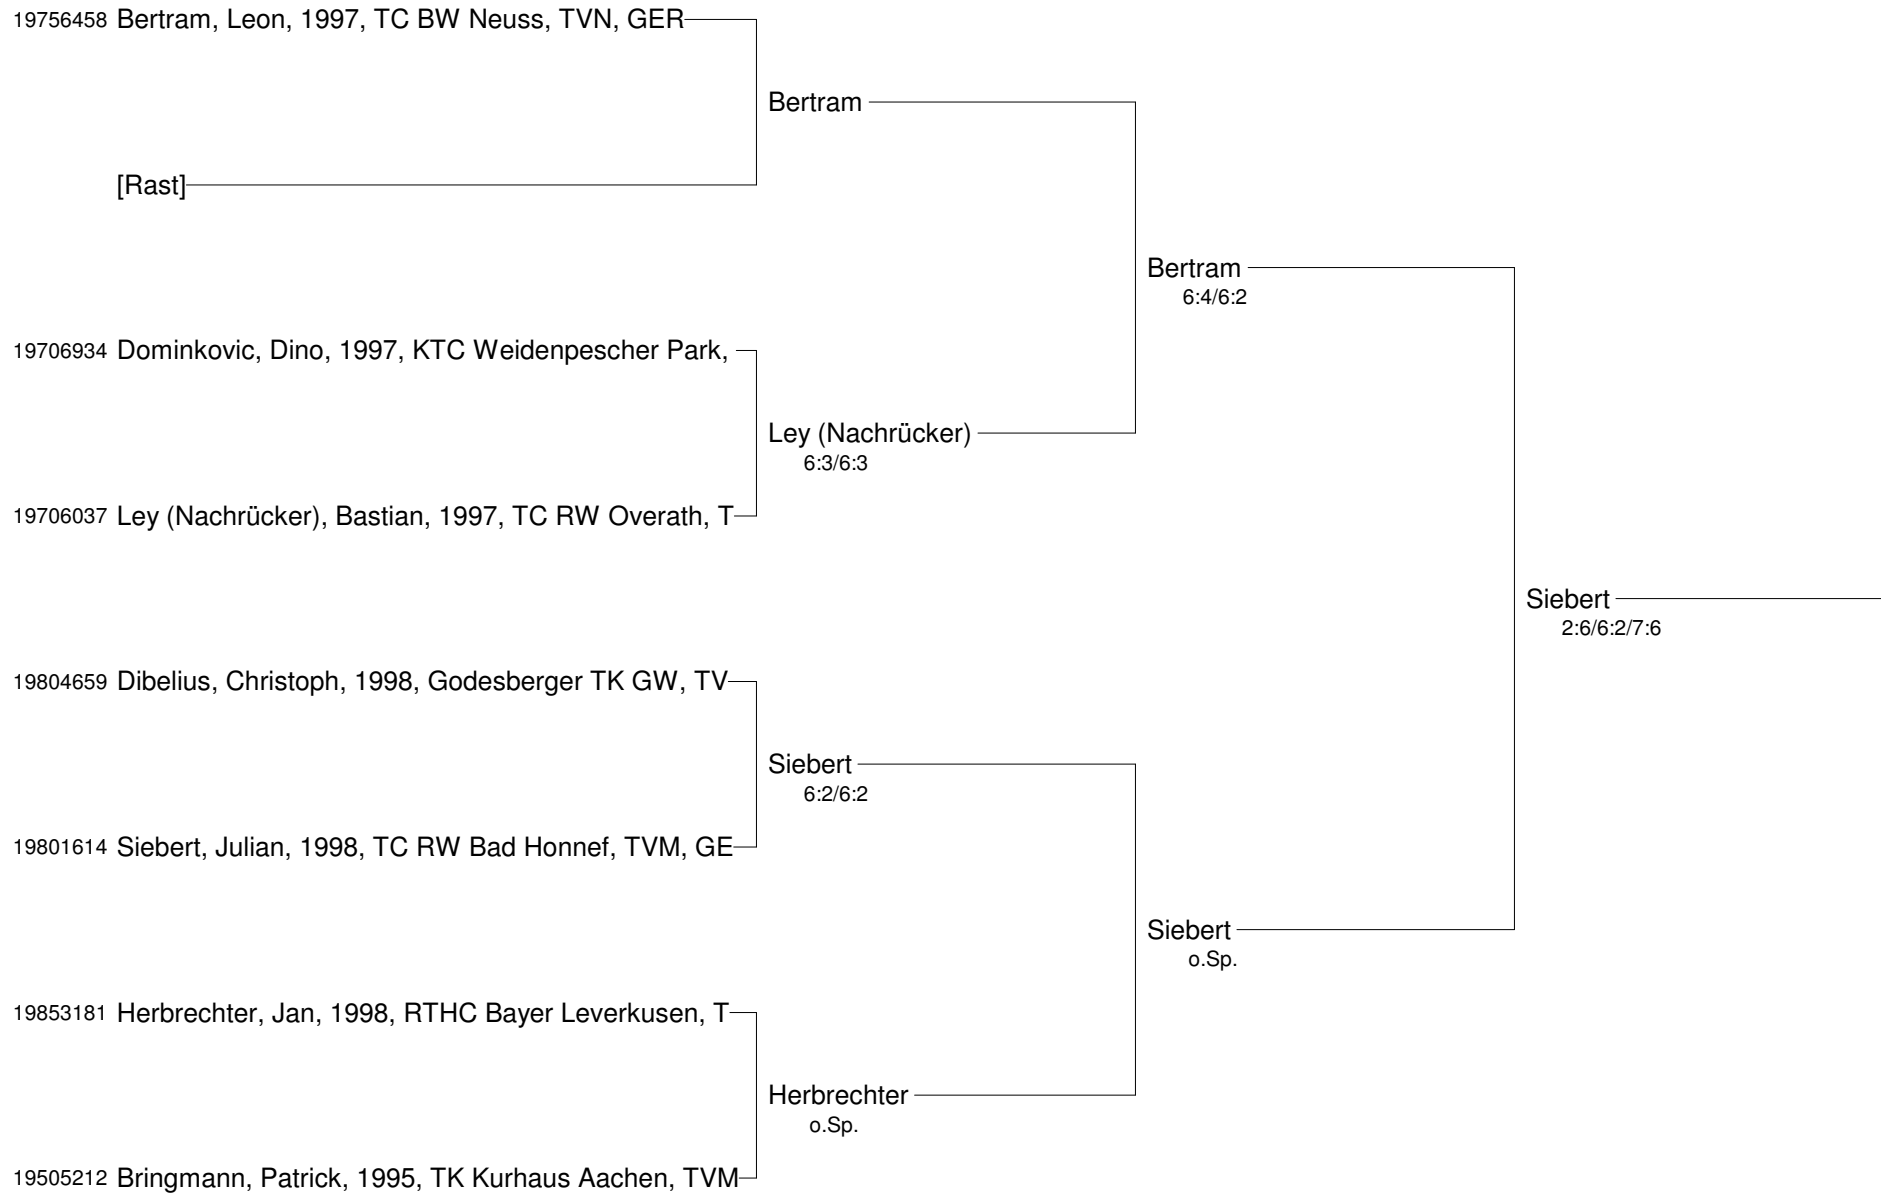

Patricio-Travel-Cup Oktober 2012
mit freundlicher Unterstützung von SPINNER Werkzeugmaschinen
M 18 Nebenrunde