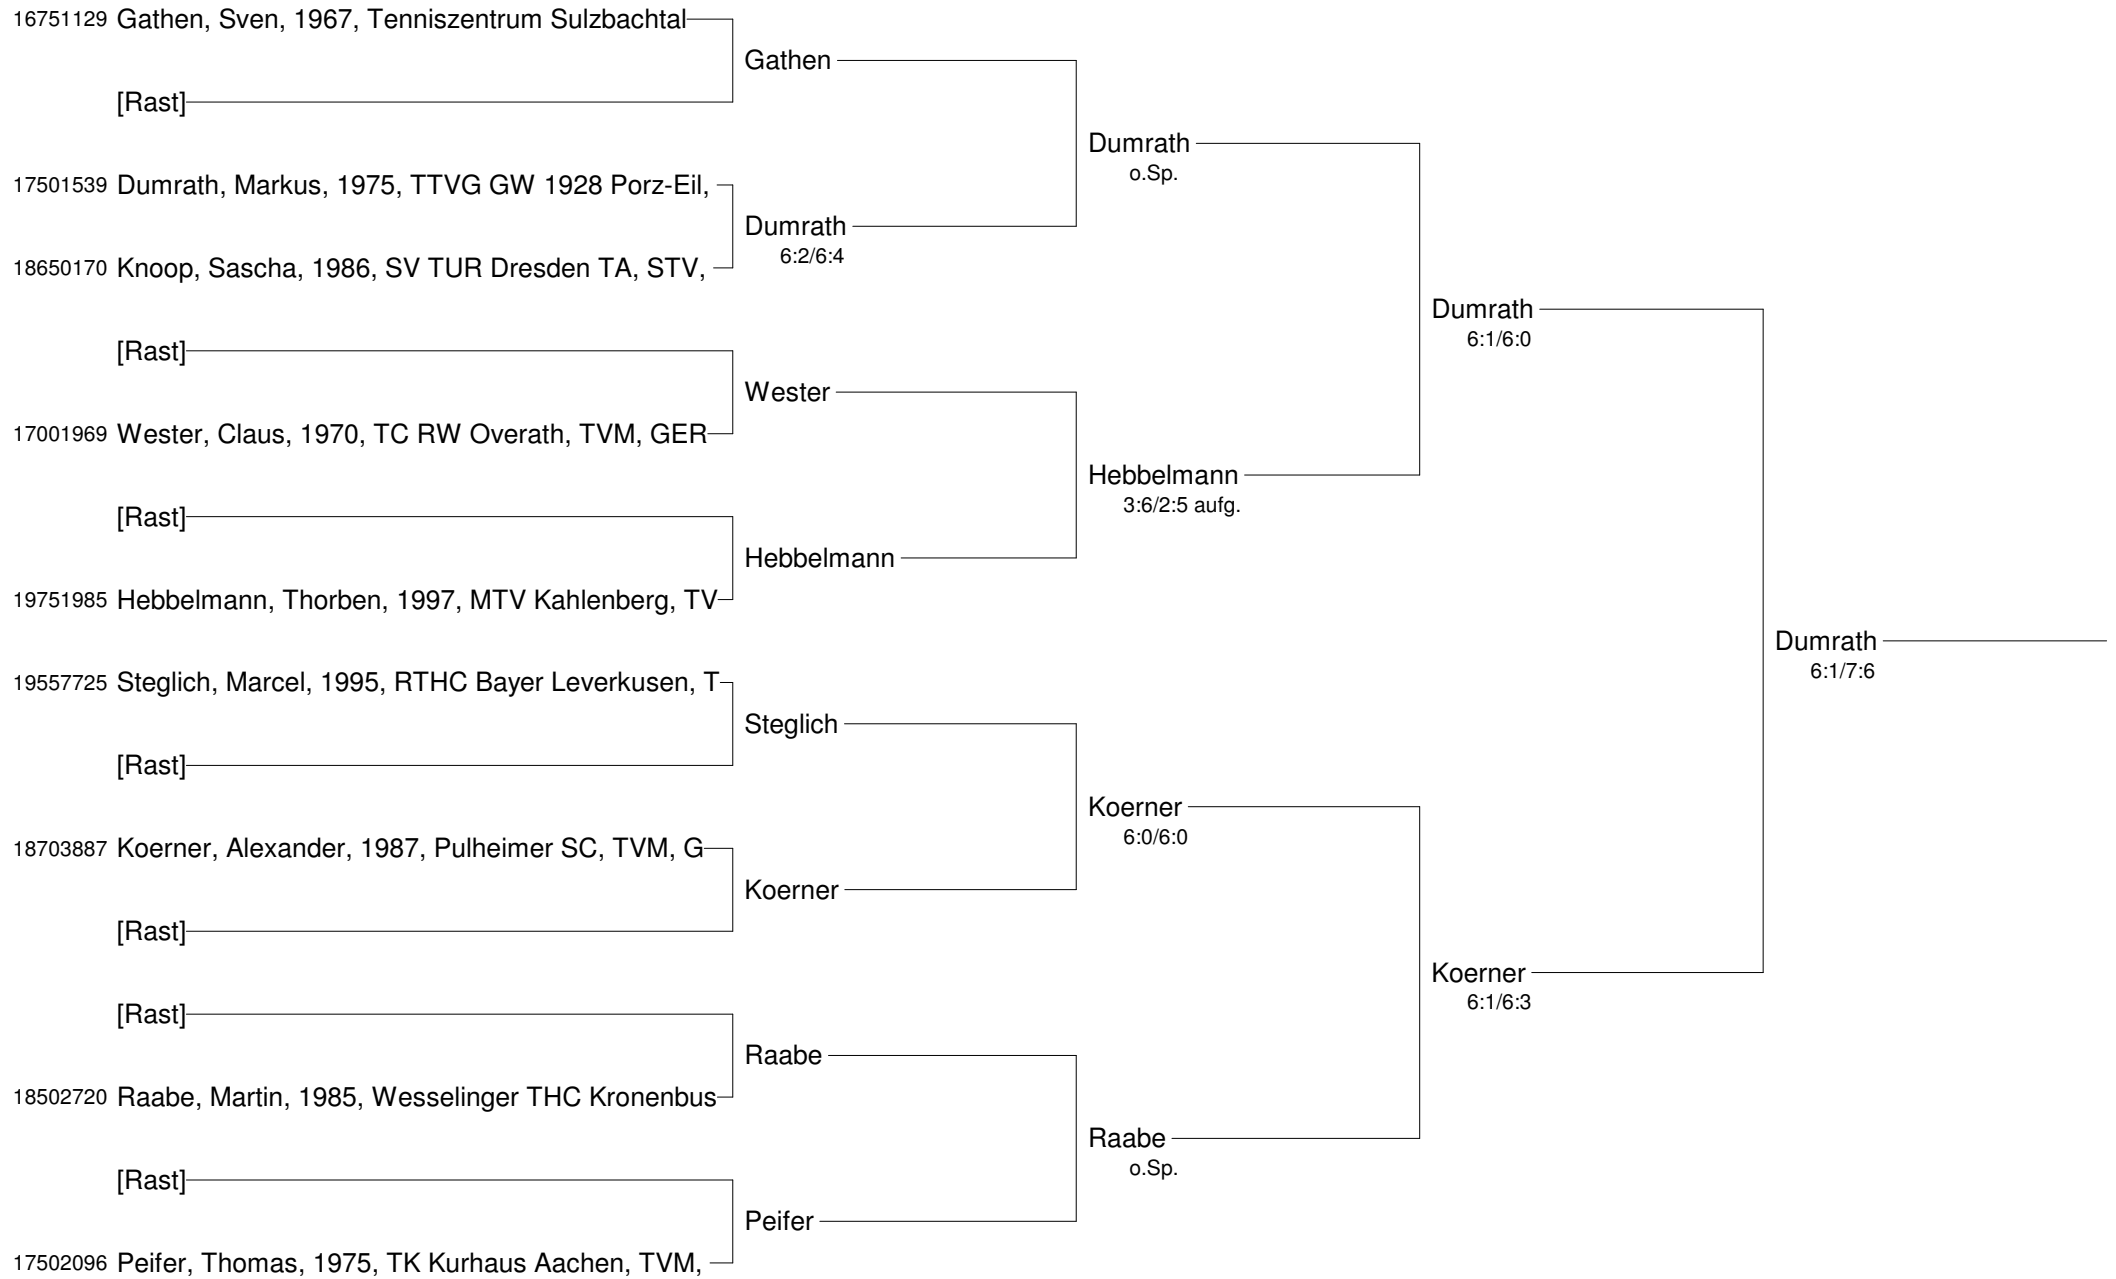

Patricio-Travel-Cup Oktober 2012
mit freundlicher Unterstützung von SPINNER Werkzeugmaschinen
Herren Nebenrunde