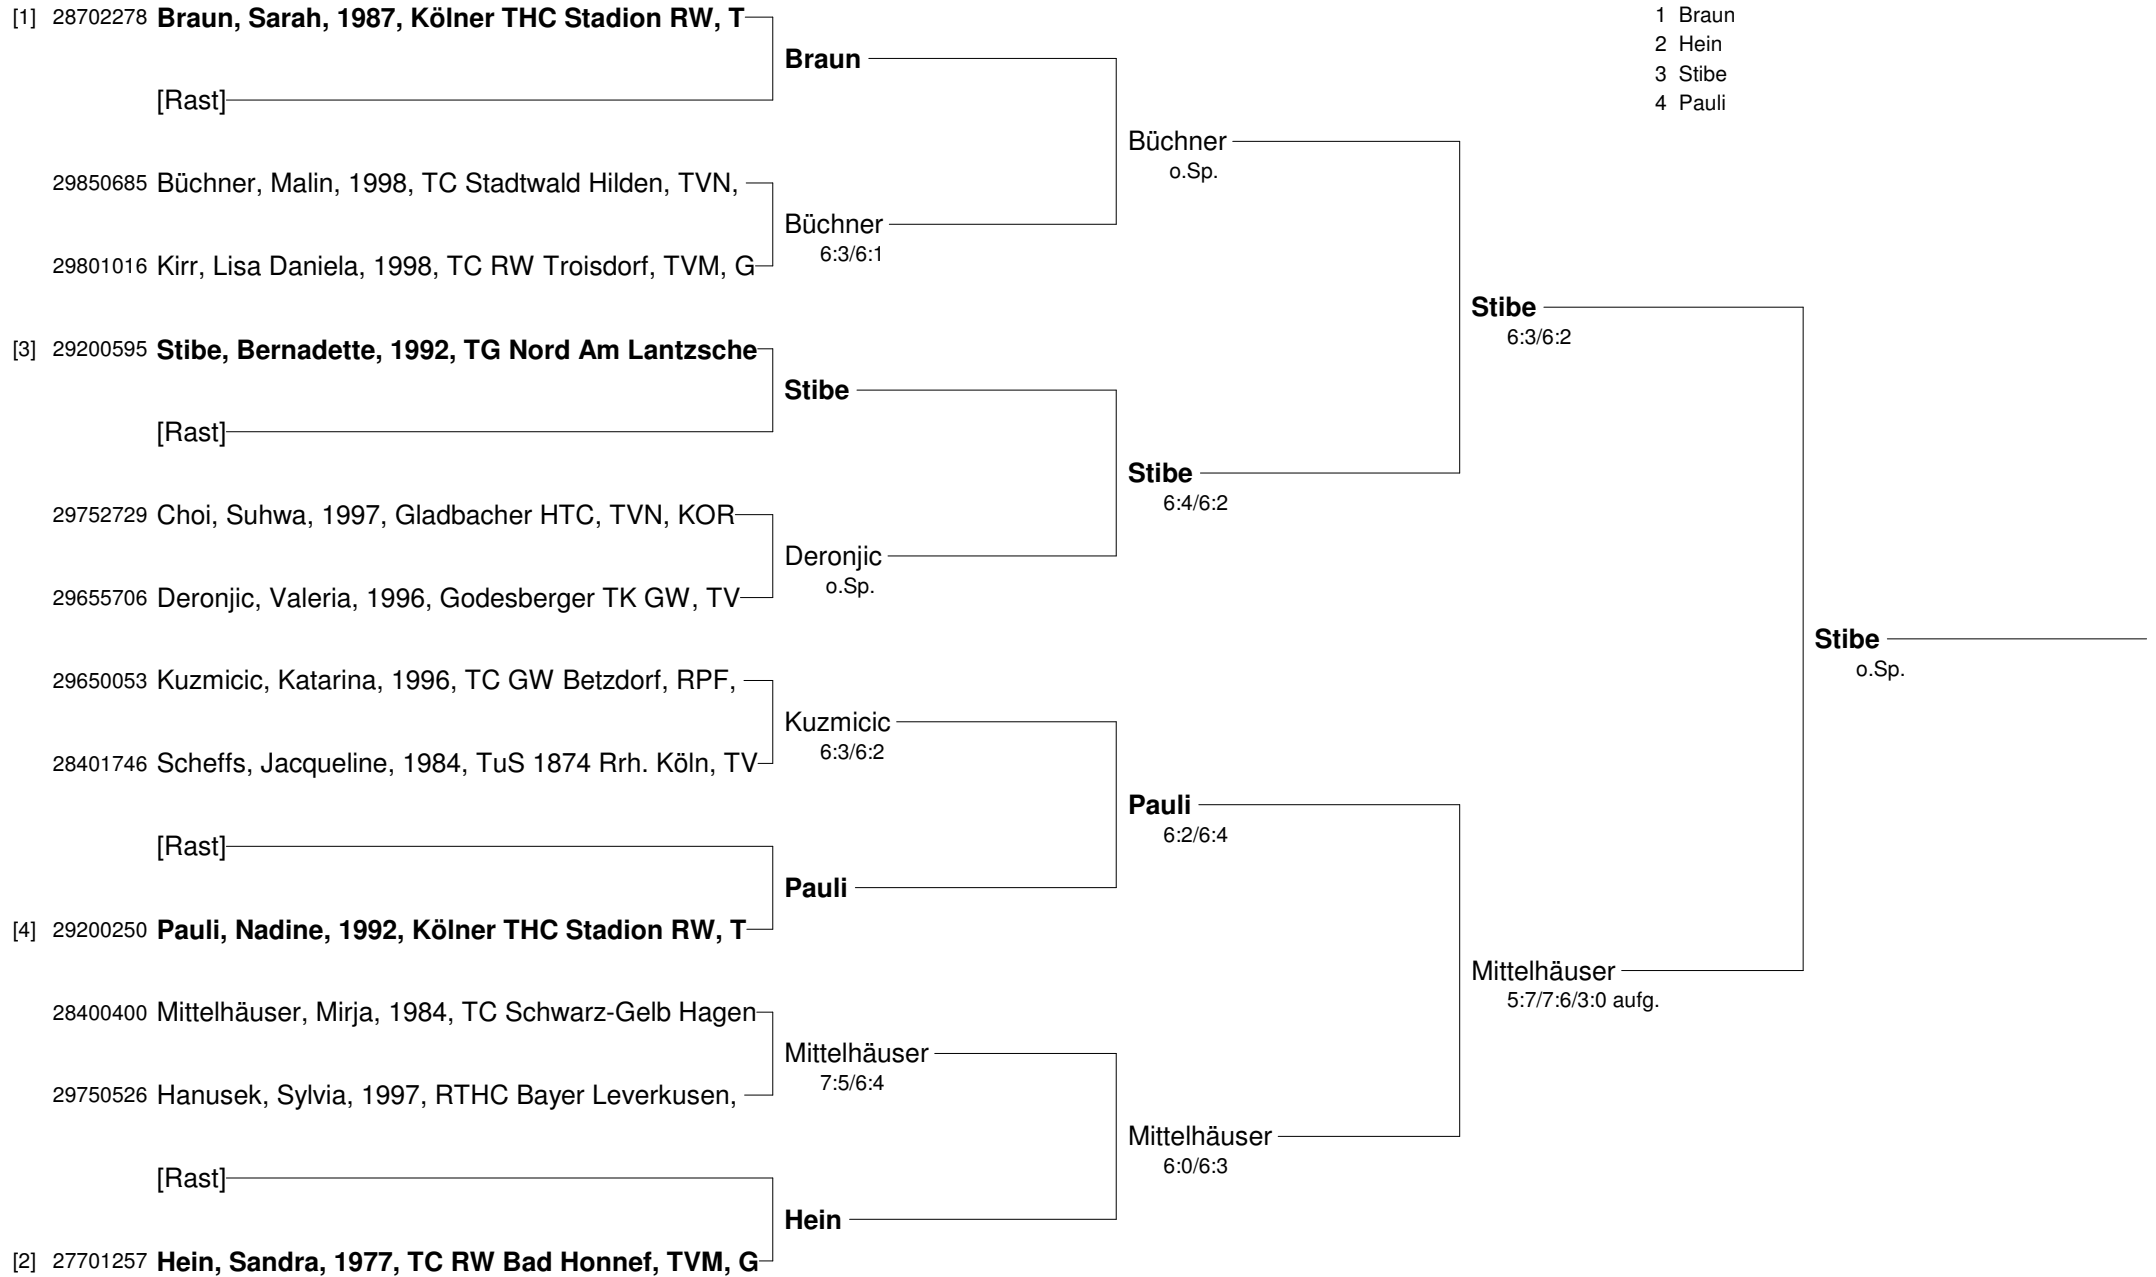

Patricio-Travel-Cup Oktober 2012
mit freundlicher Unterstützung von SPINNER Werkzeugmaschinen
Damen

- Setzung
 1 Braun
 2 Hein
 3 Stibe
 4 Pauli

Patricio-Travel-Cup Oktober 2012
mit freundlicher Unterstützung von SPINNER Werkzeugmaschinen
Damen 40