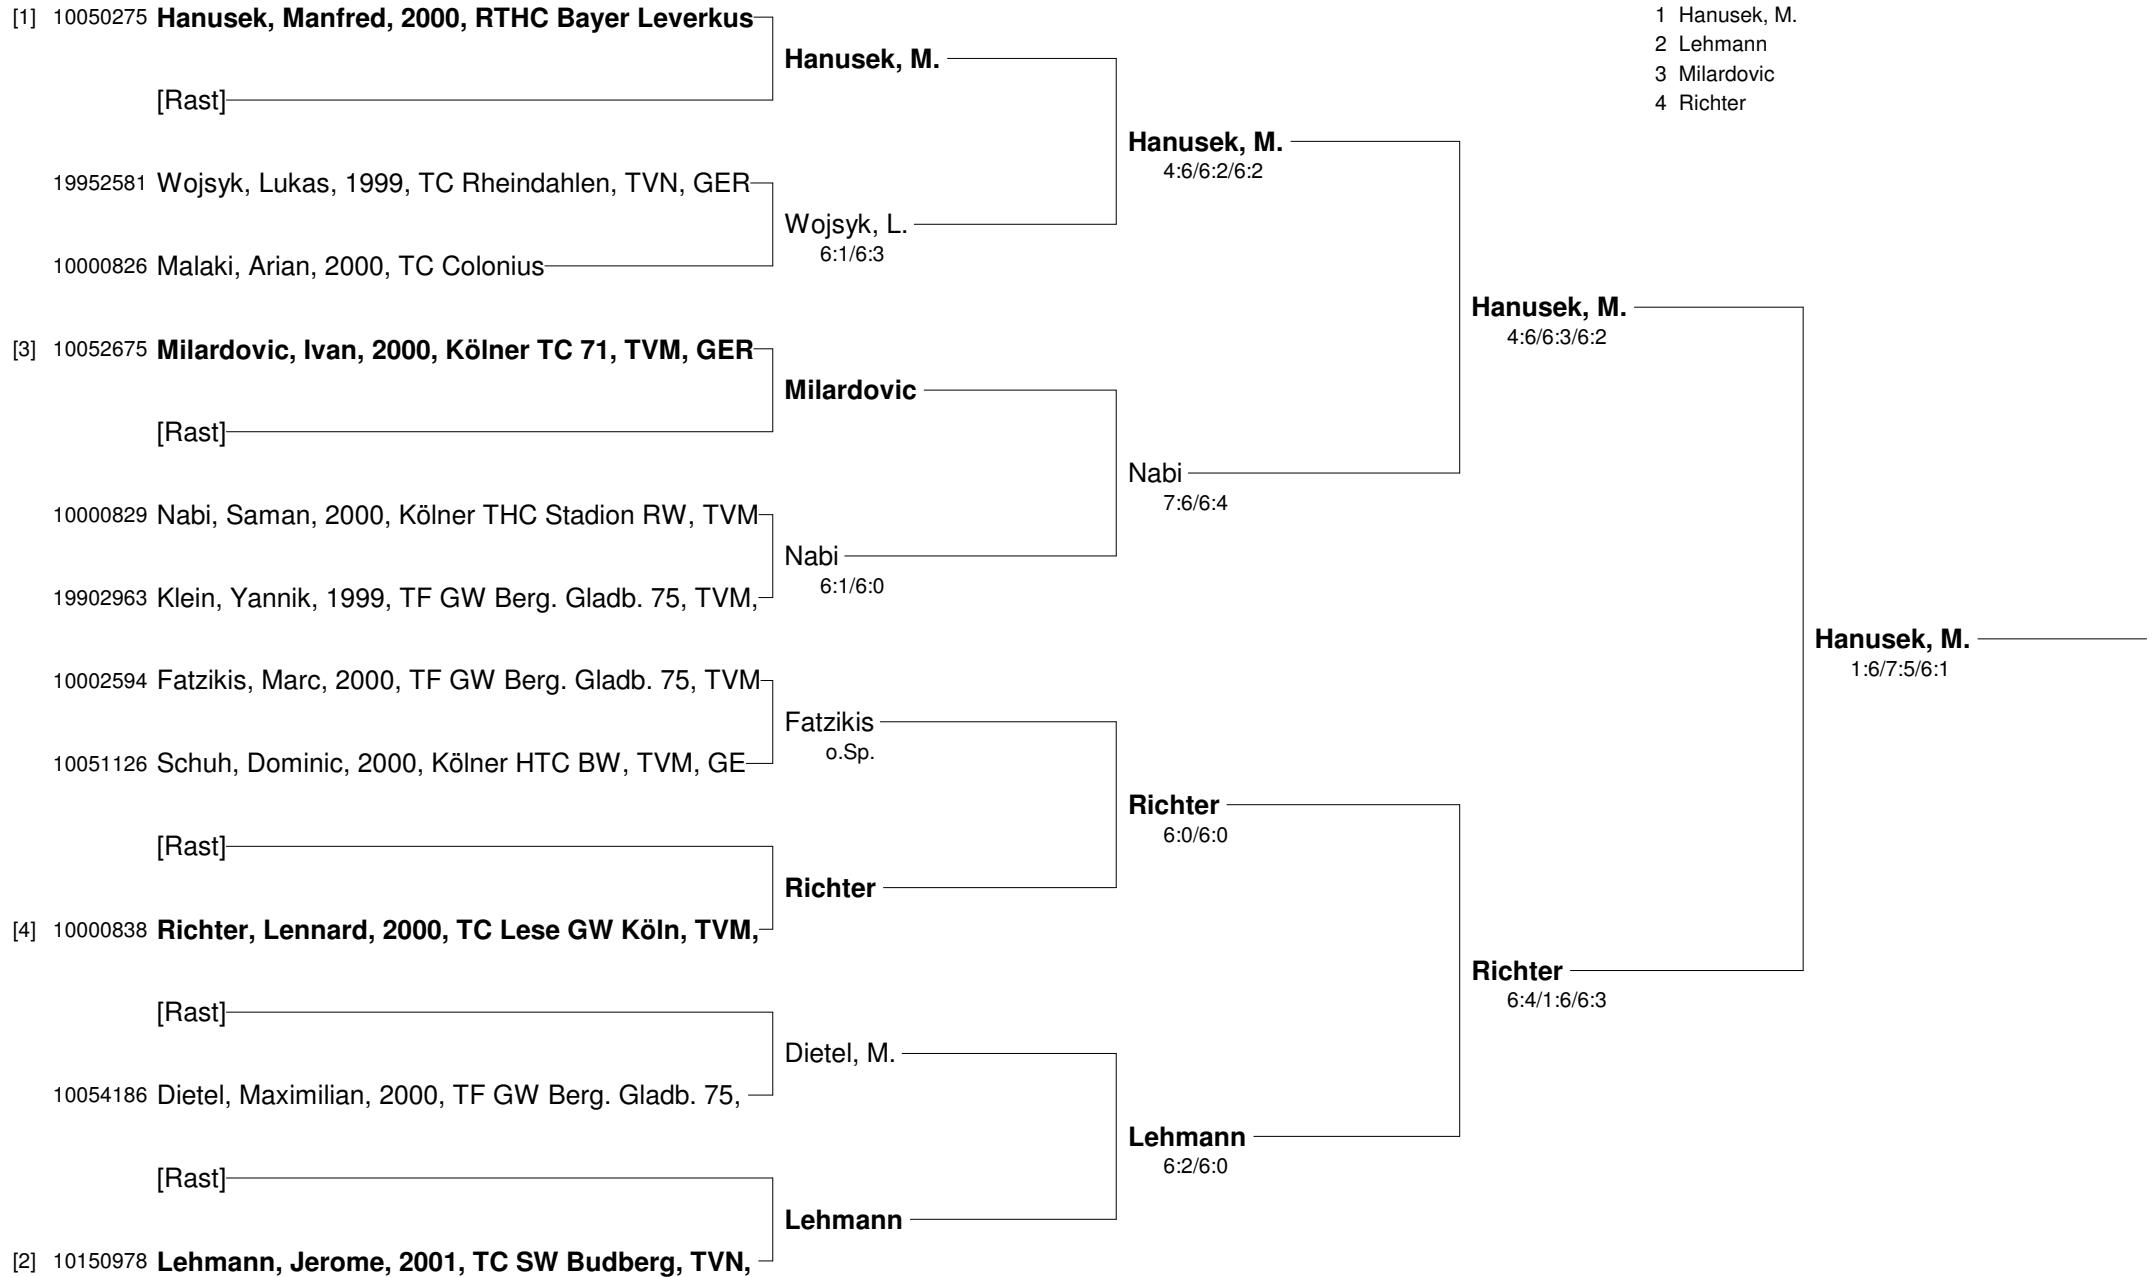

Patricio-Travel-Cup Oktober 2012
mit freundlicher Unterstützung von SPINNER Werkzeugmaschinen
M 14

1. Setzung
   1 Hanusek, M.
   2 Lehmann
   3 Milardovic
   4 Richter