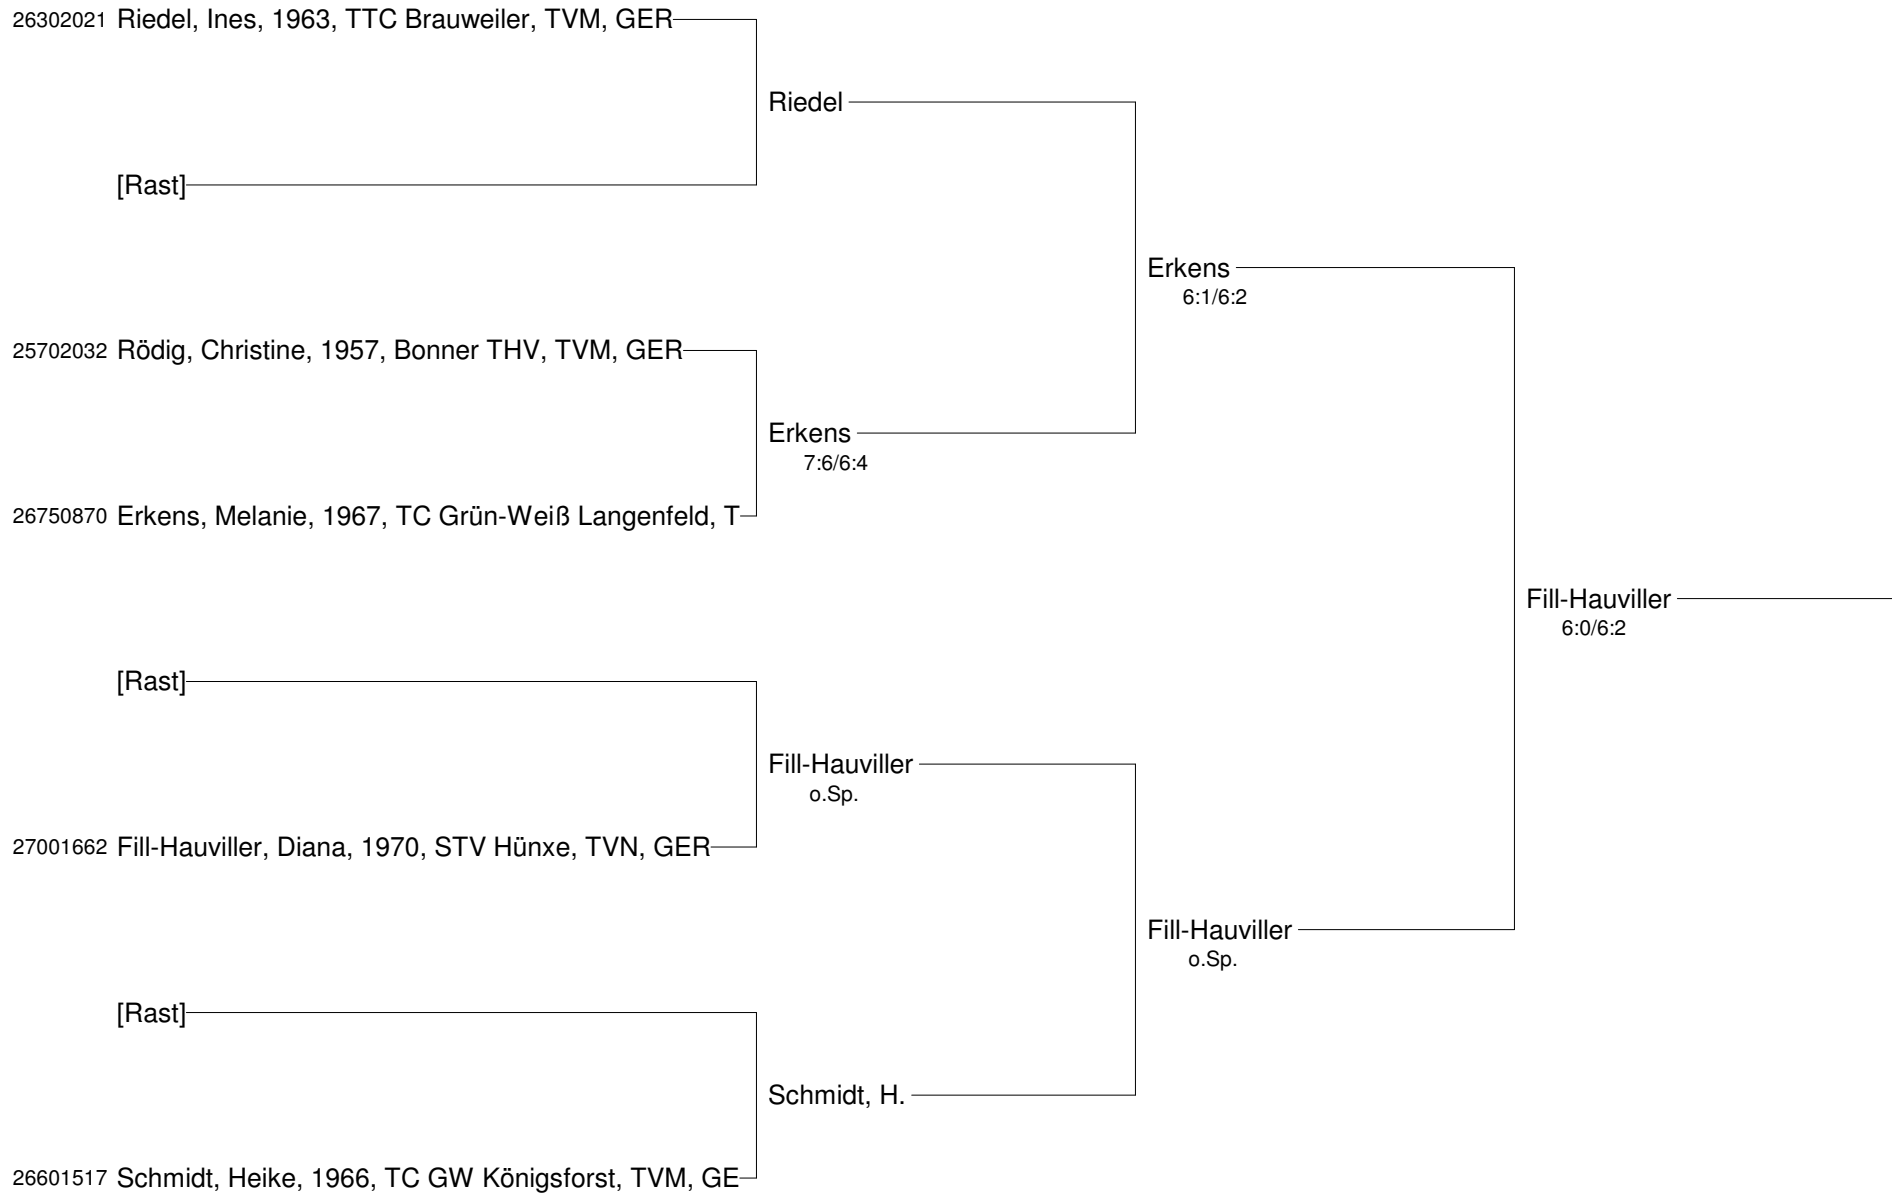

Patricio-Travel-Cup Oktober 2012
mit freundlicher Unterstützung von SPINNER Werkzeugmaschinen
Damen 40 Nebenrunde