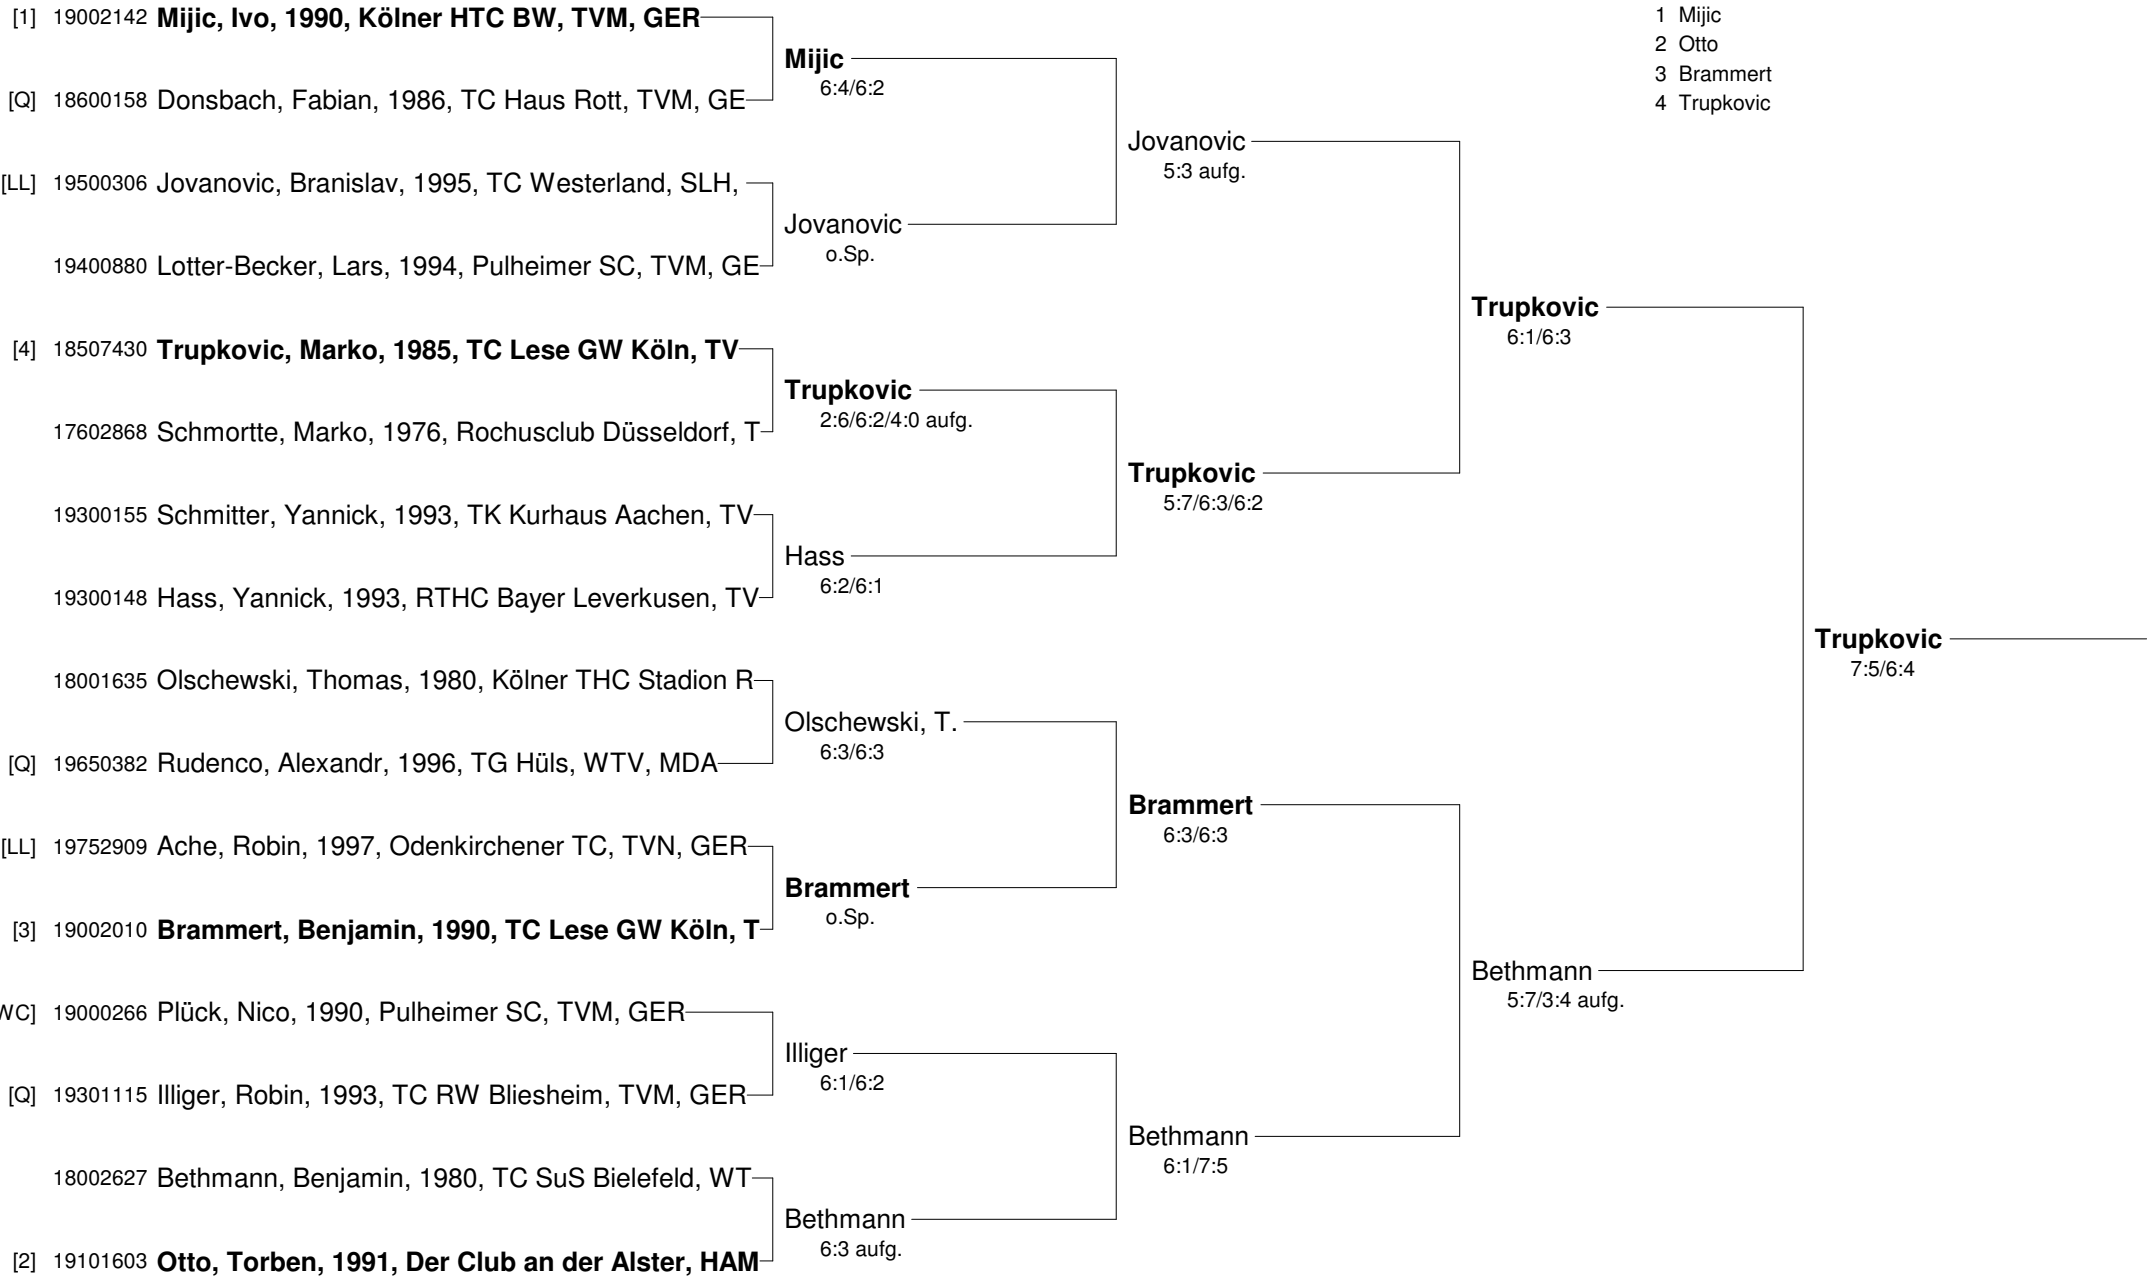

Patricio Travel Cup September 2012
mit freundlicher Unterstützung von SPINNER WERKZEUGMASCHIENEN
Herren

1. Setzung
   1 Mijic
   2 Otto
   3 Brammert
   4 Trupkovic