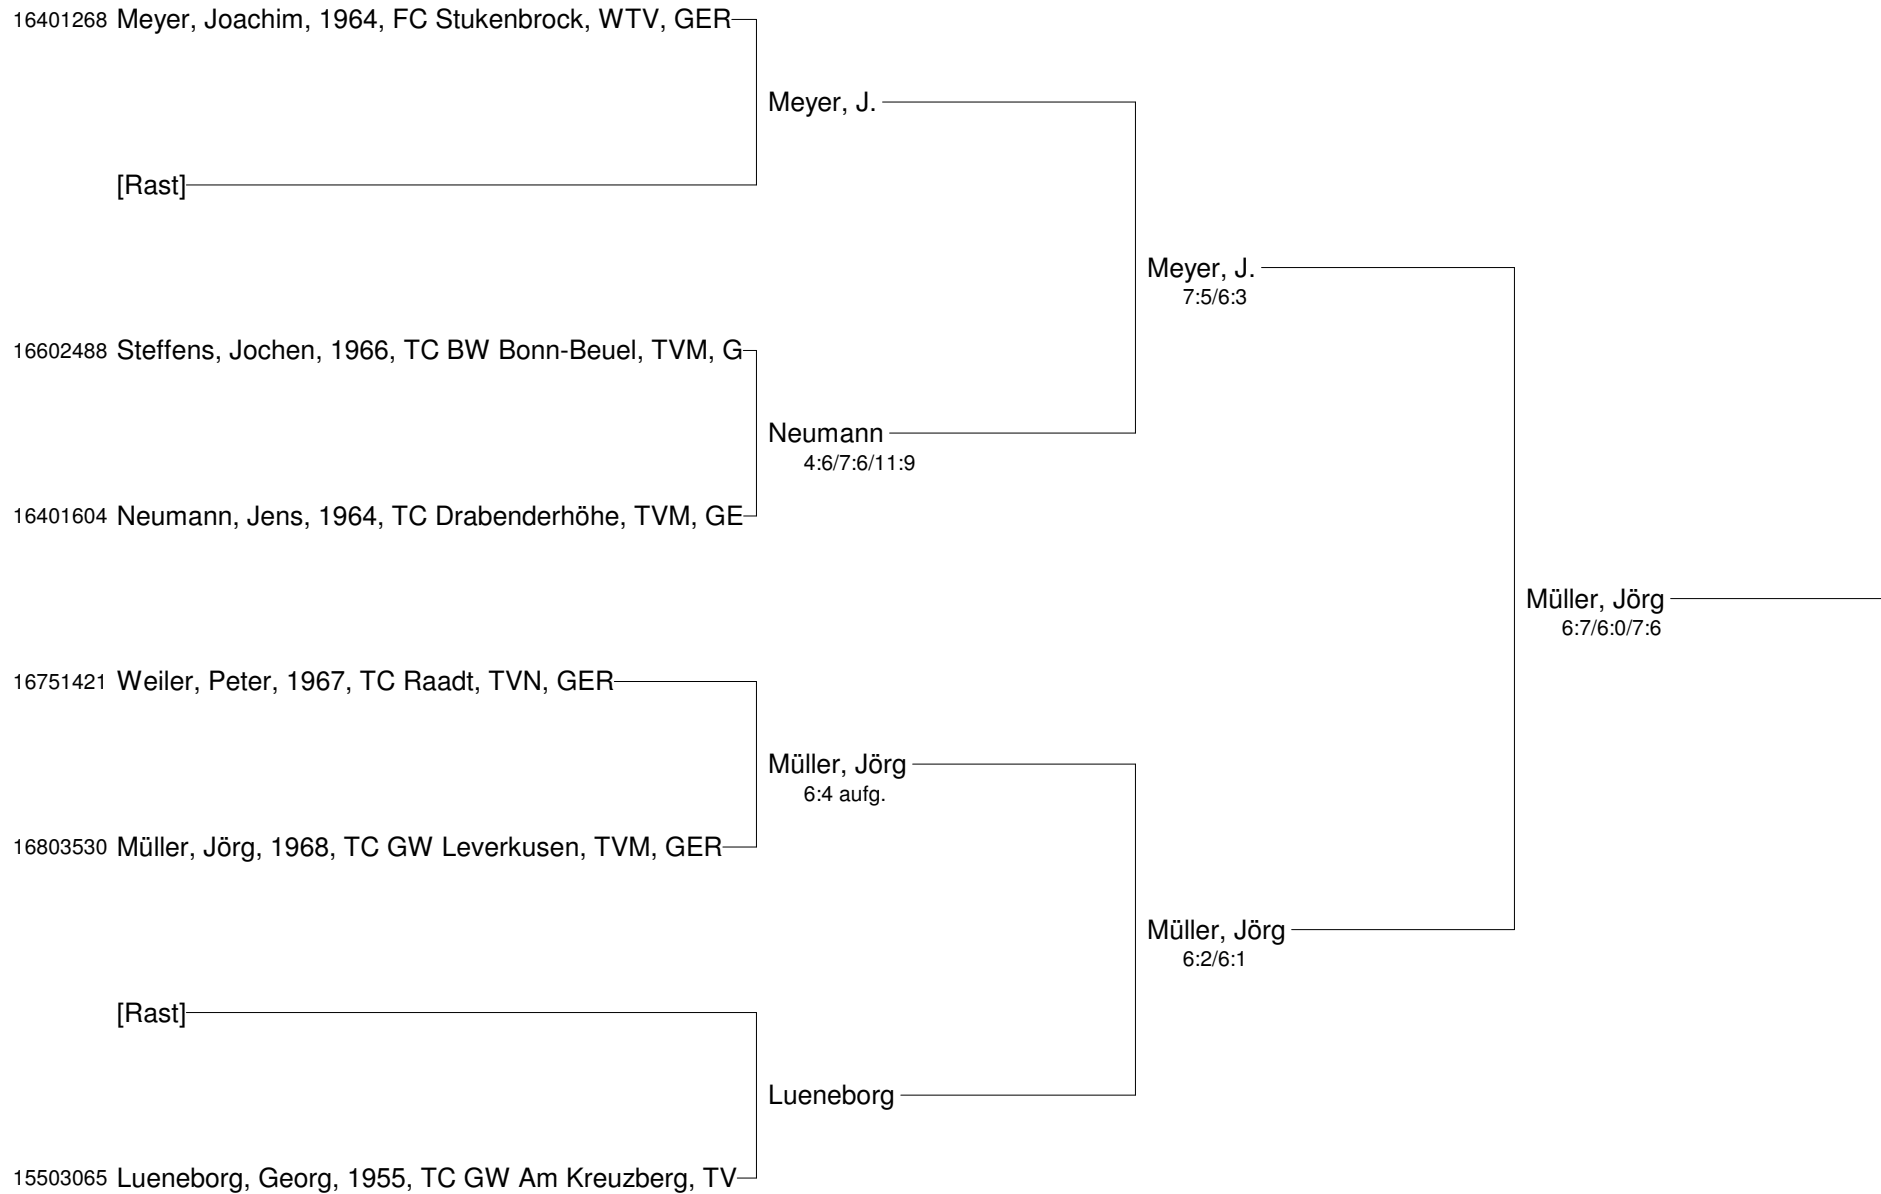

Patricio Travel Cup September 2012
mit freundlicher Unterstützung von SPINNER WERKZEUGMASCHIENEN
Herren 40/45 Nebenrunde