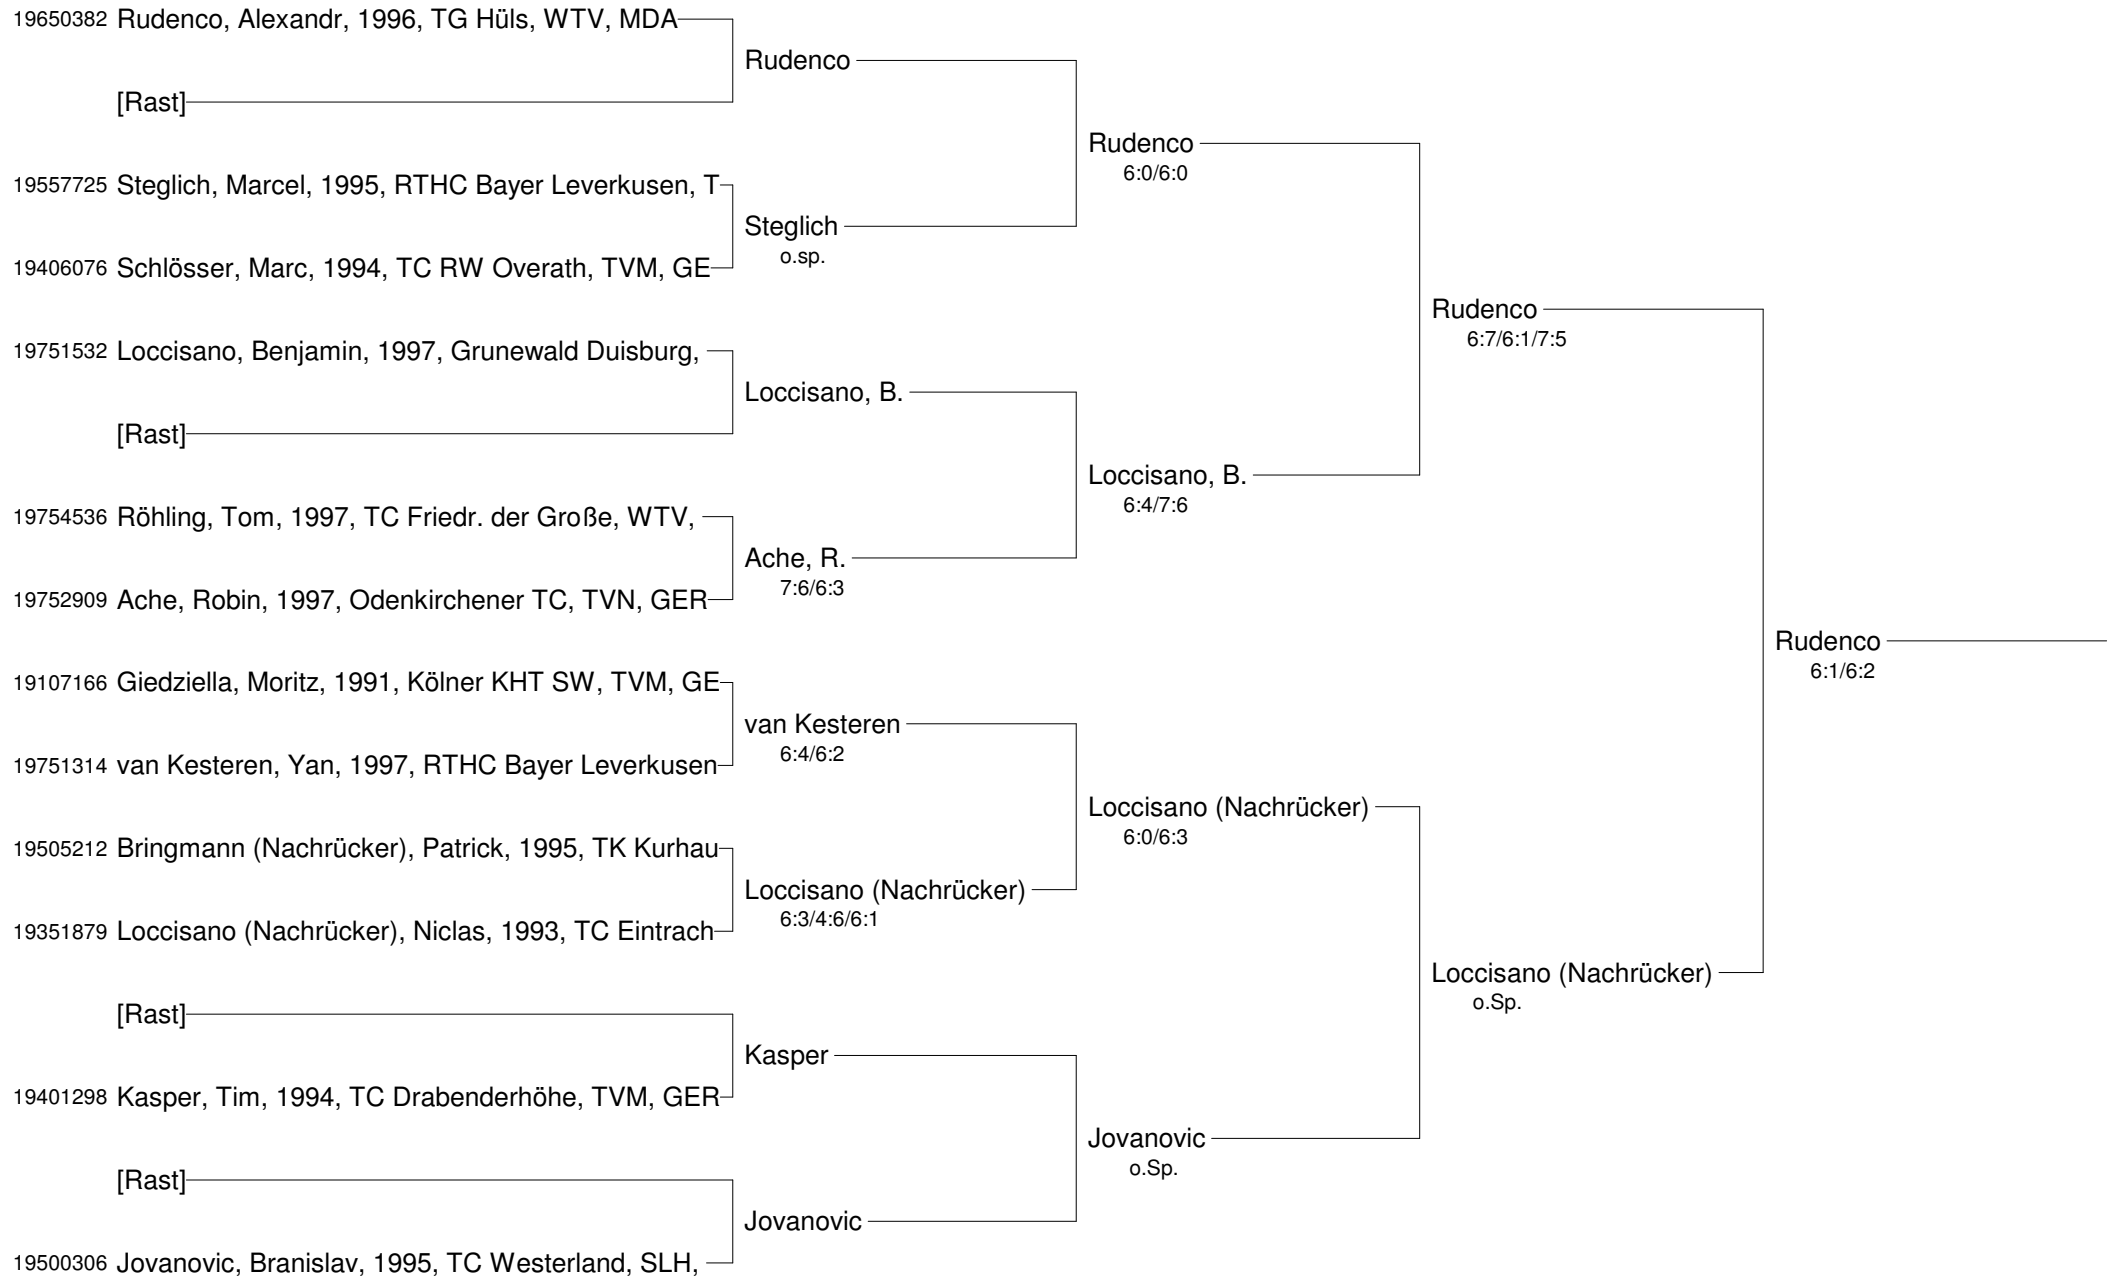

Patricio Travel Cup September 2012
mit freundlicher Unterstützung von SPINNER WERKZEUGMASCHIENEN
M 21