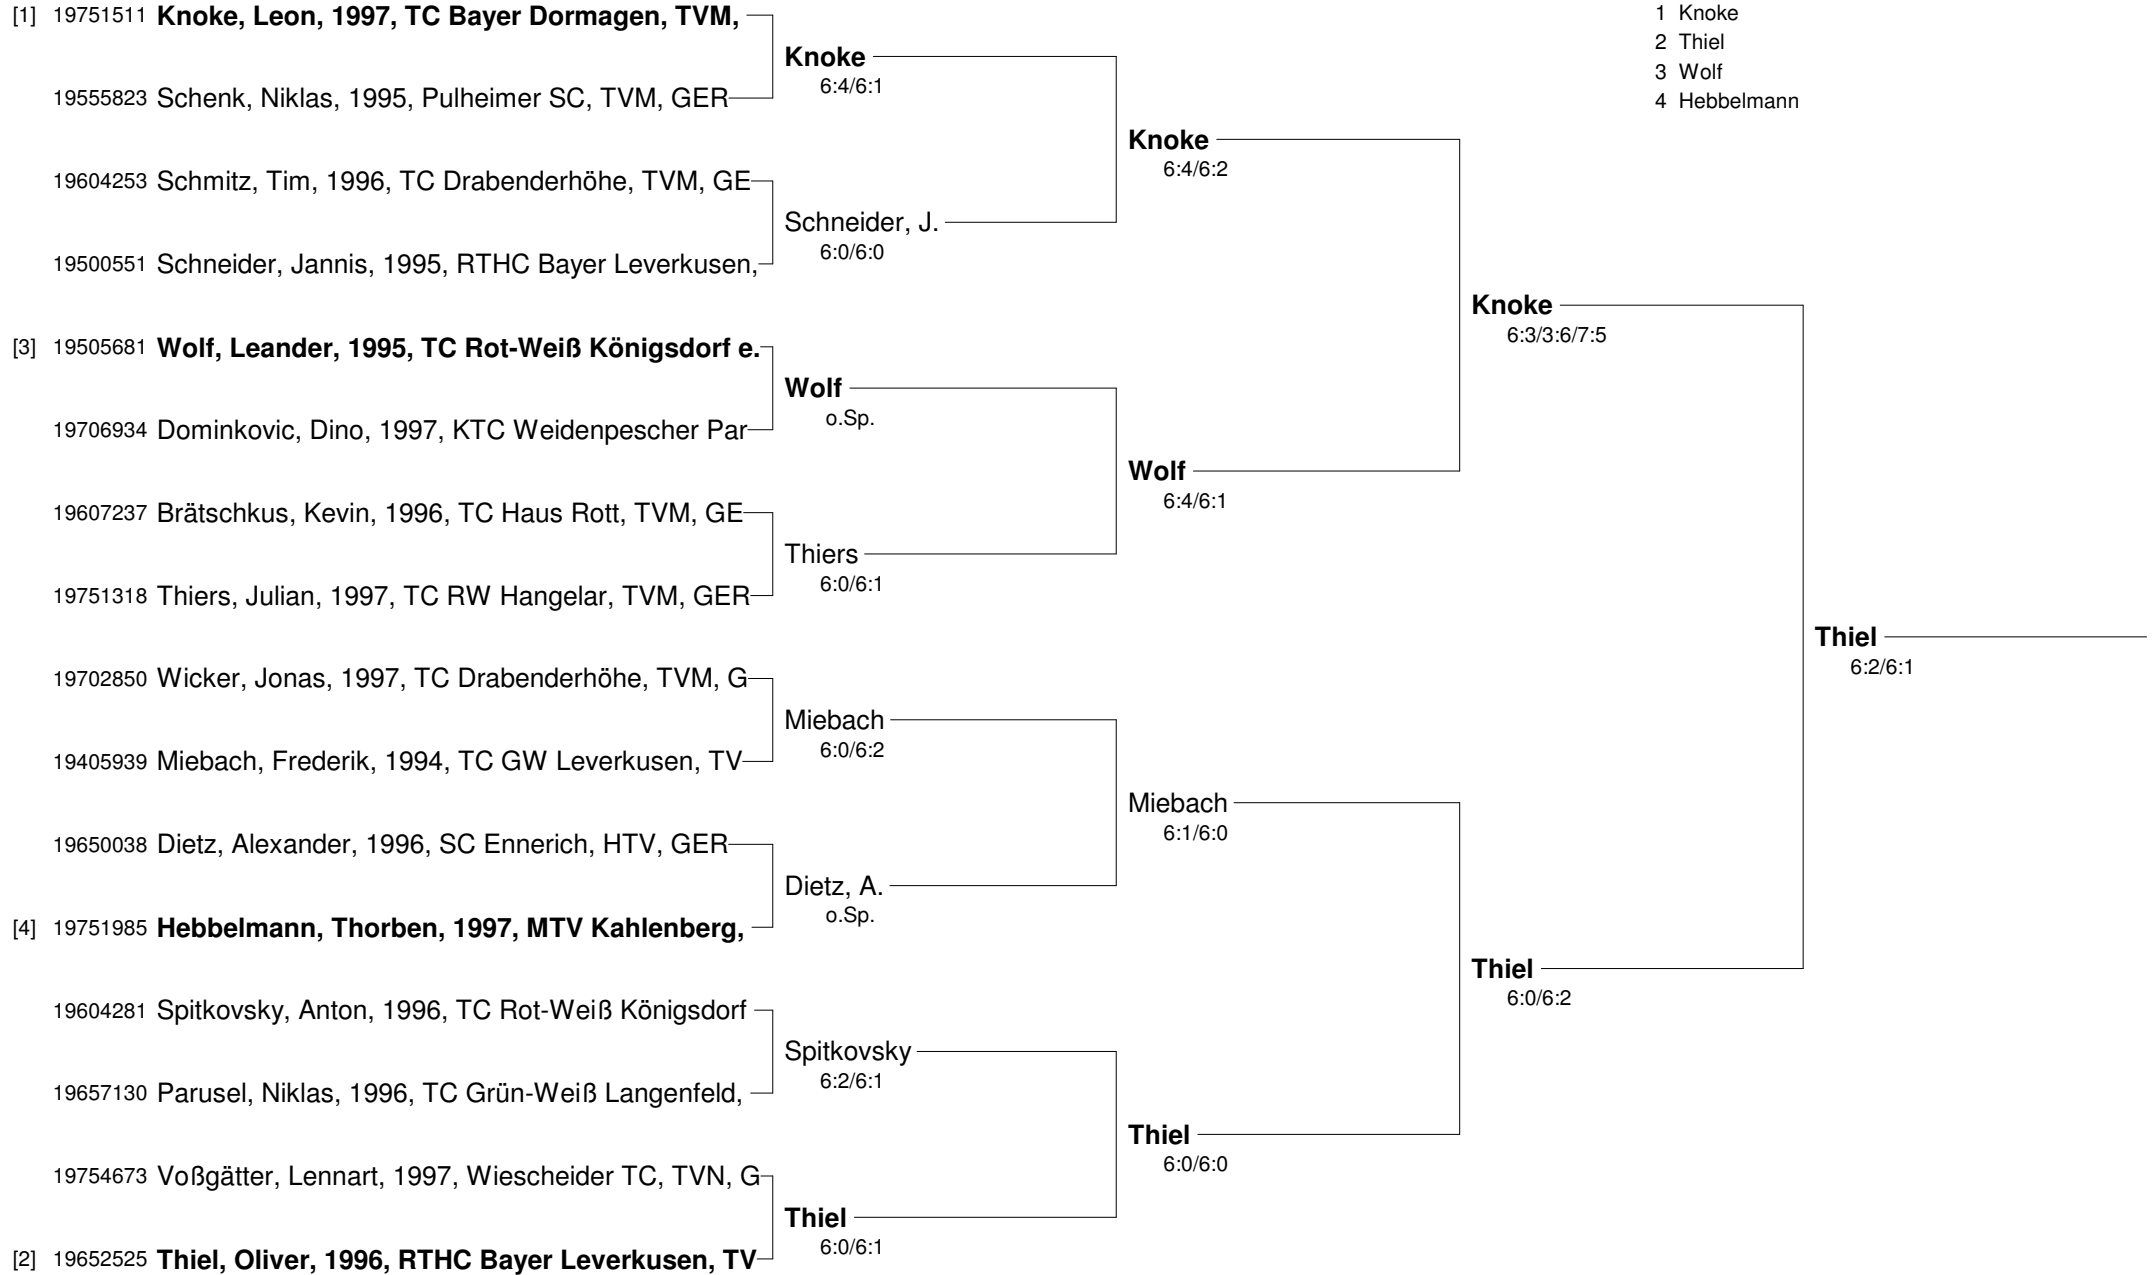

Patricio Travel Cup September 2012
mit freundlicher Unterstützung von SPINNER WERKZEUGMASCHIENEN
M 18

1. Setzung
   1 Knoke
   2 Thiel
   3 Wolf
   4 Hebbelmann