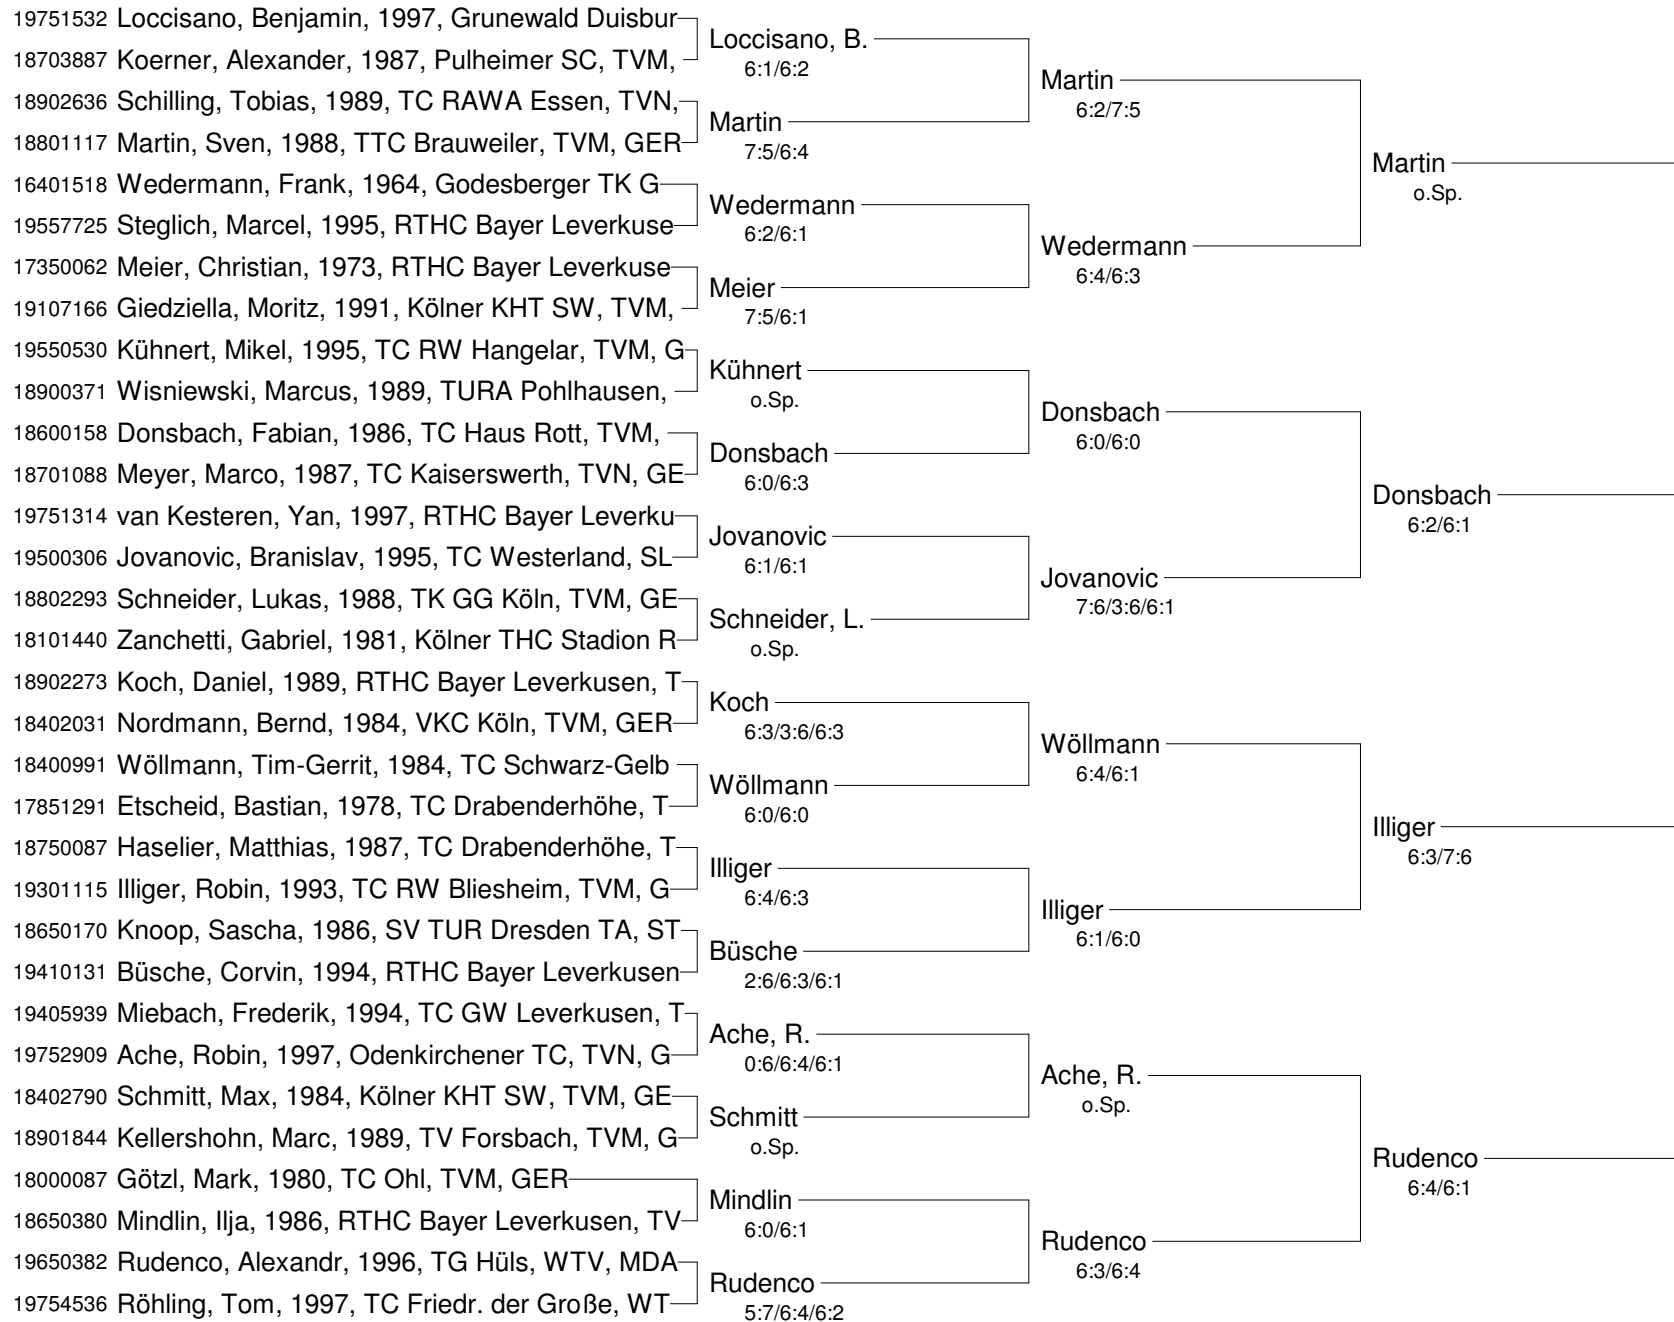

Patricio Travel Cup September 2012
mit freundlicher Unterstützung von SPINNER WERKZEUGMASCHIENEN
Herren Qualifikation