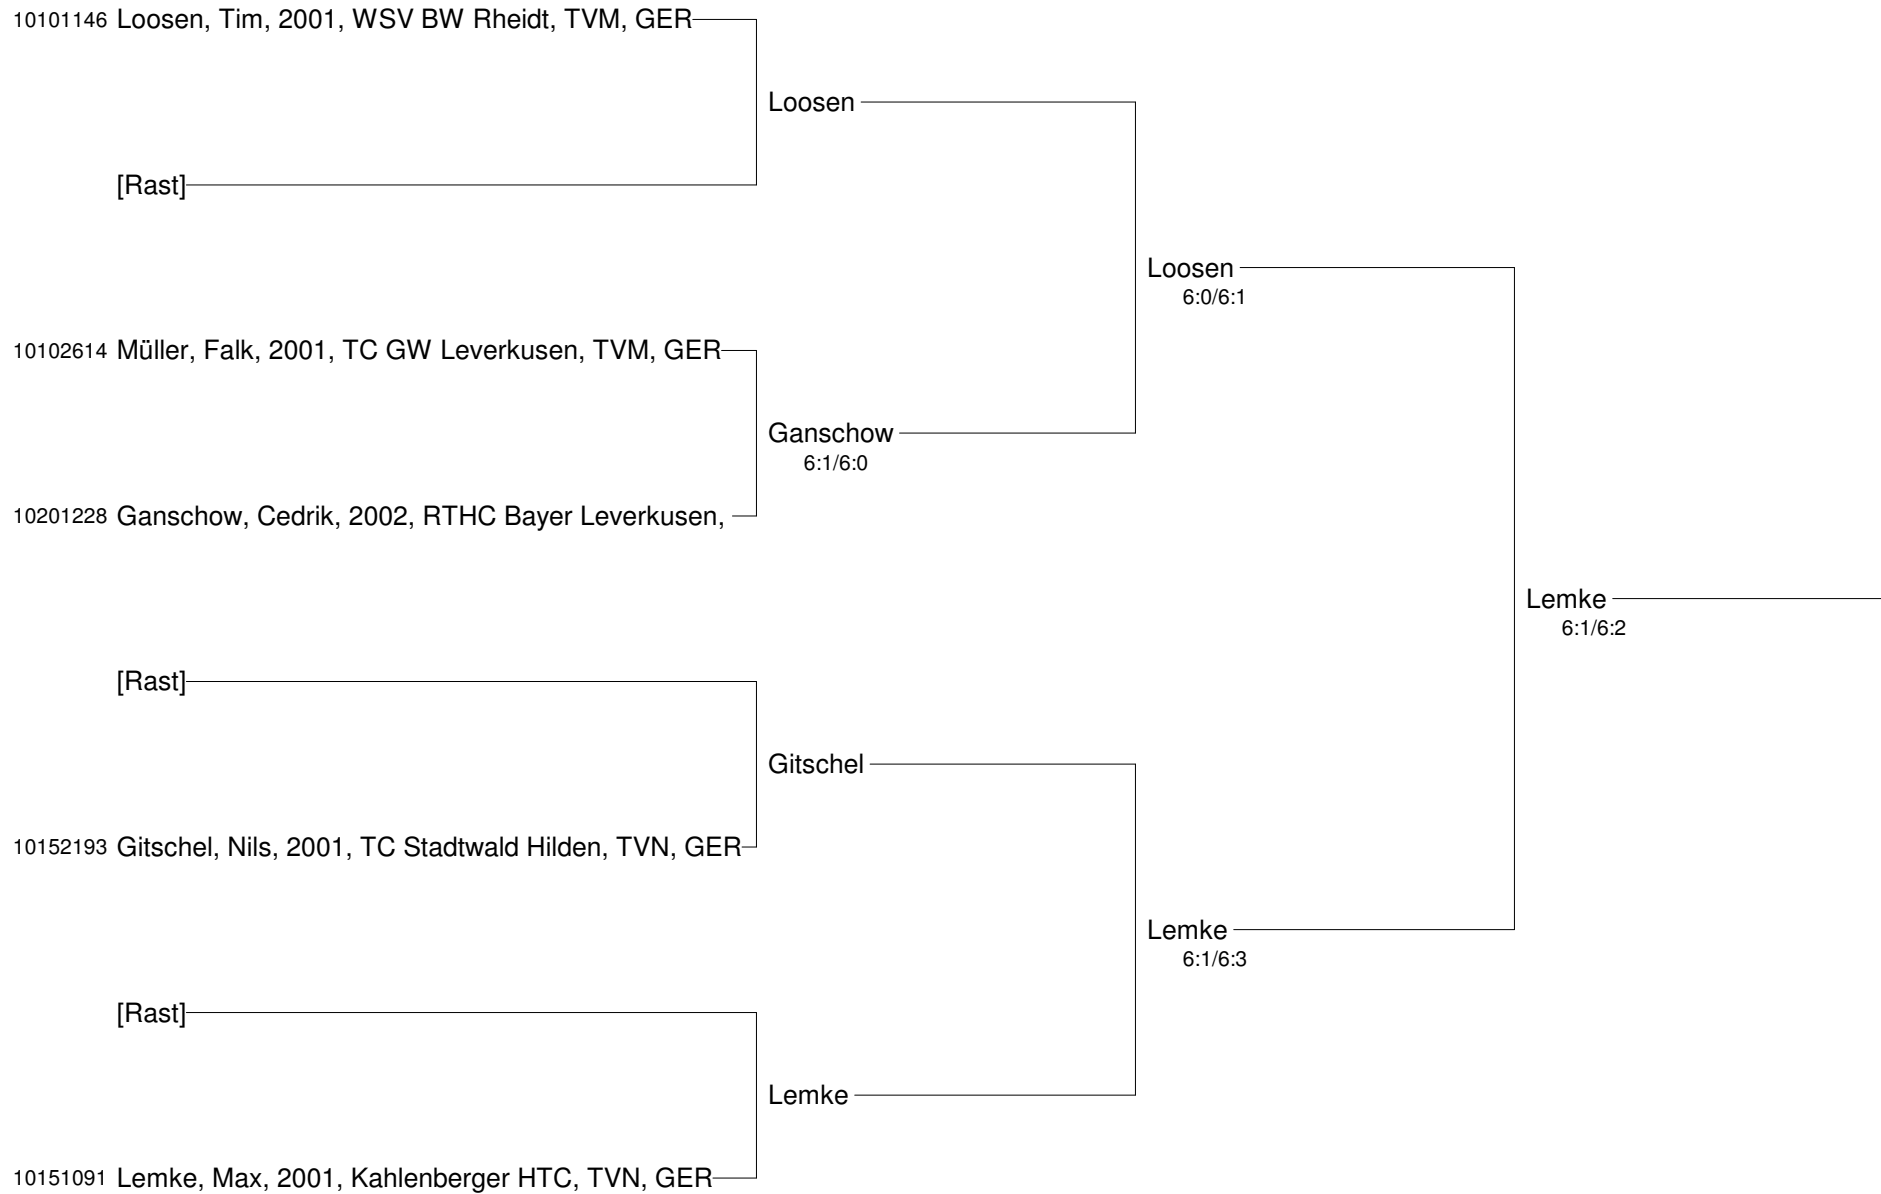

Patricio Travel Cup September 2012
mit freundlicher Unterstützung von SPINNER WERKZEUGMASCHIENEN
M12 Nebenrunde