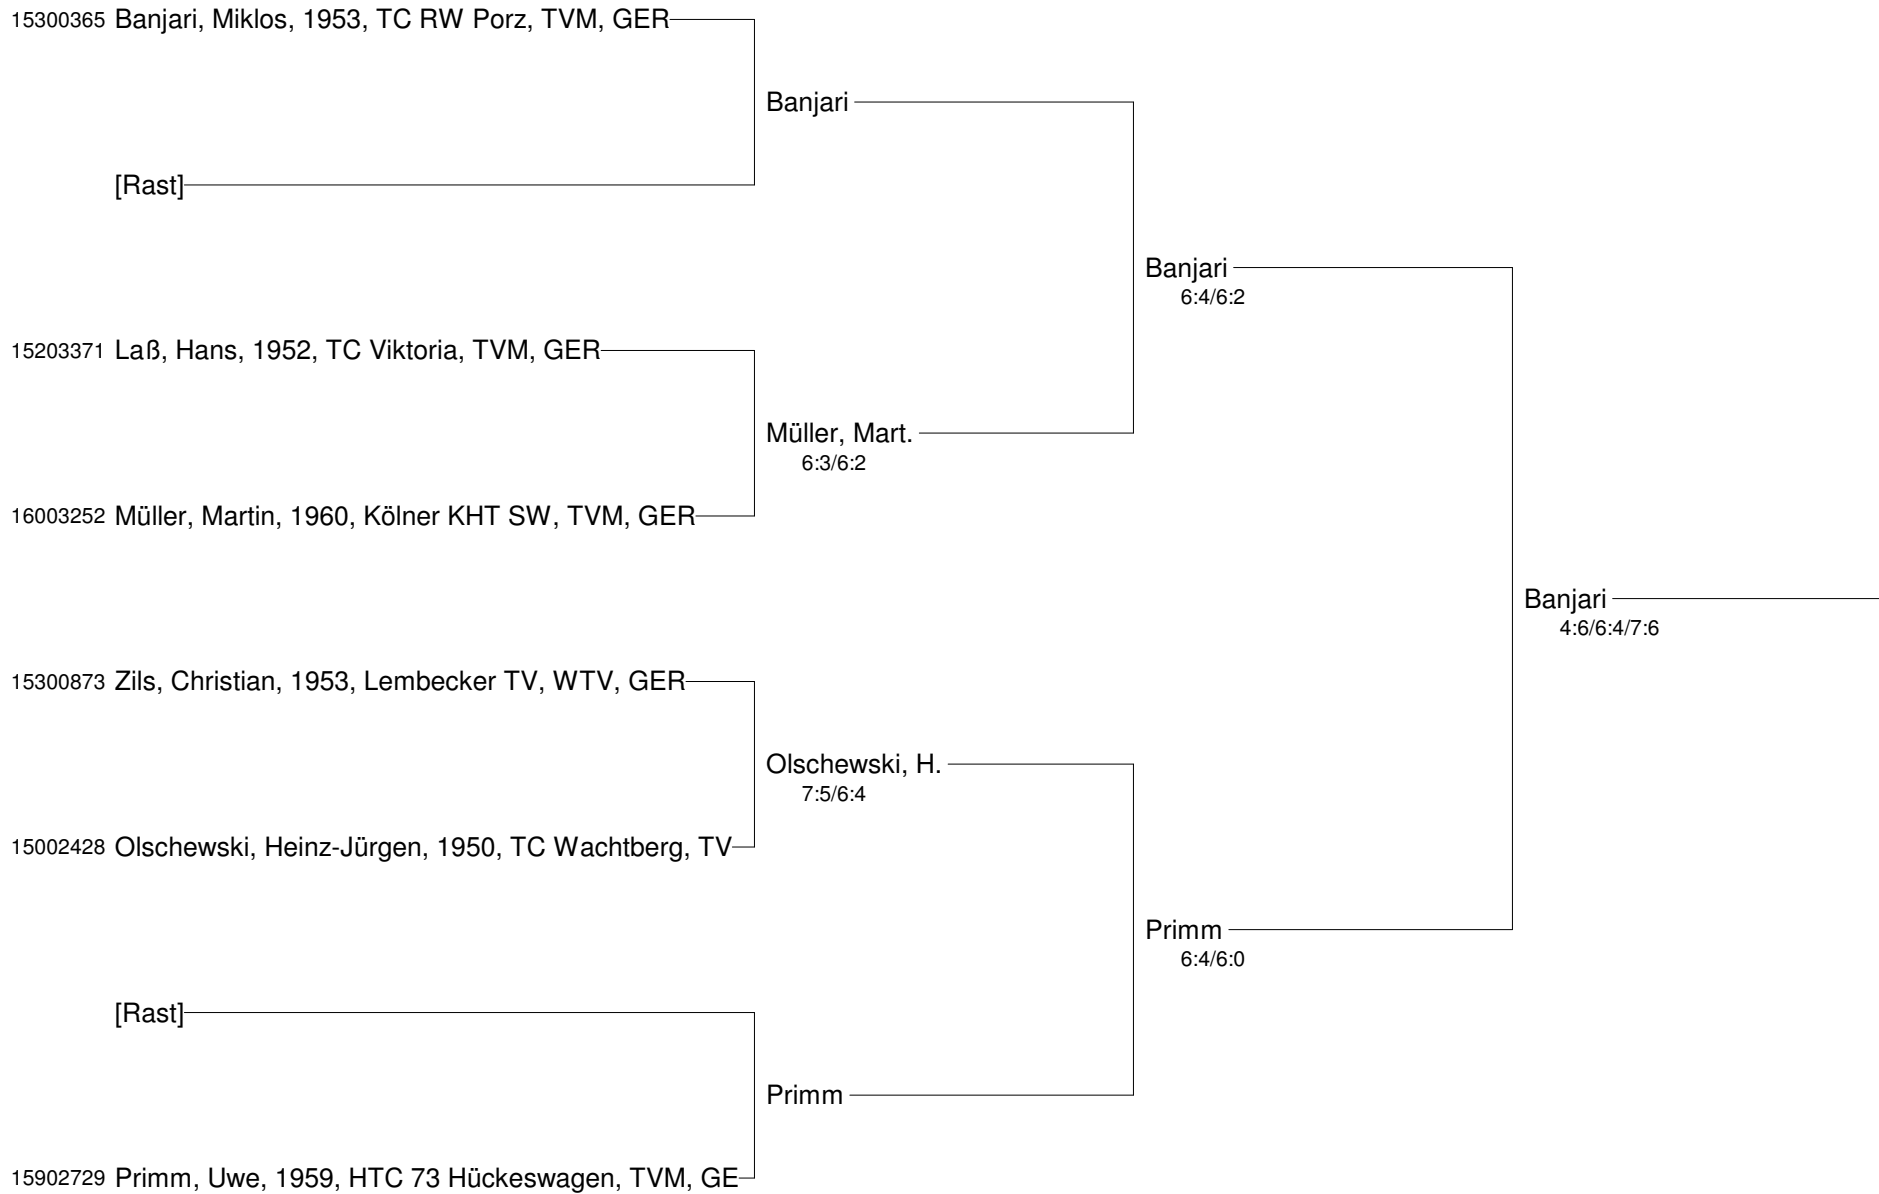

Patricio Travel Cup September 2012
mit freundlicher Unterstützung von SPINNER WERKZEUGMASCHIENEN
Herren 50 Nebenrunde