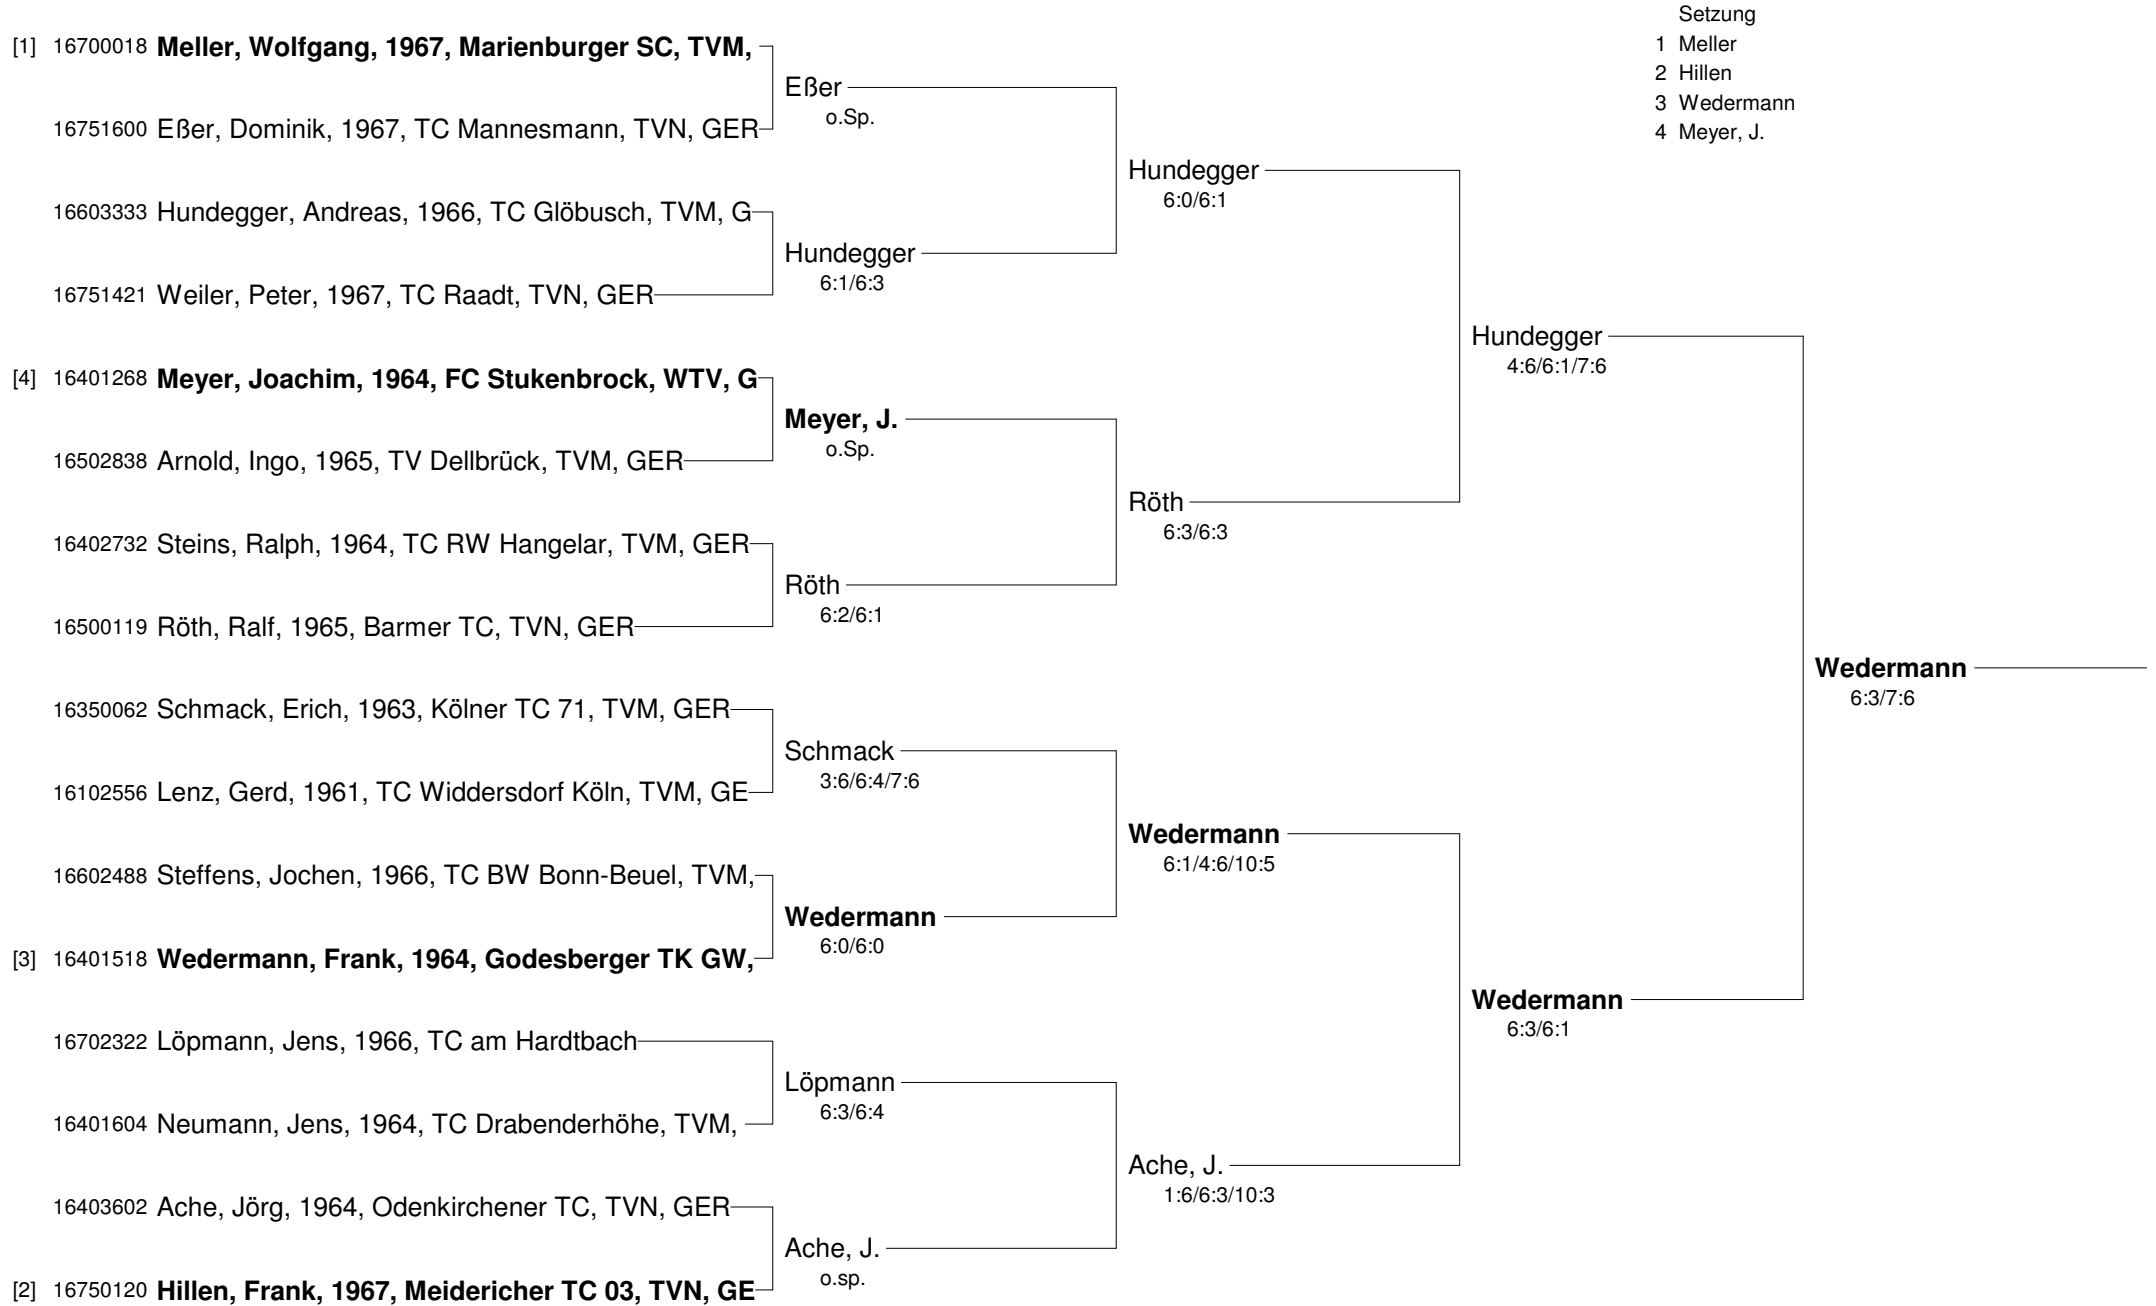

Patricio Travel Cup September 2012
mit freundlicher Unterstützung von SPINNER WERKZEUGMASCHIENEN
Herren 45