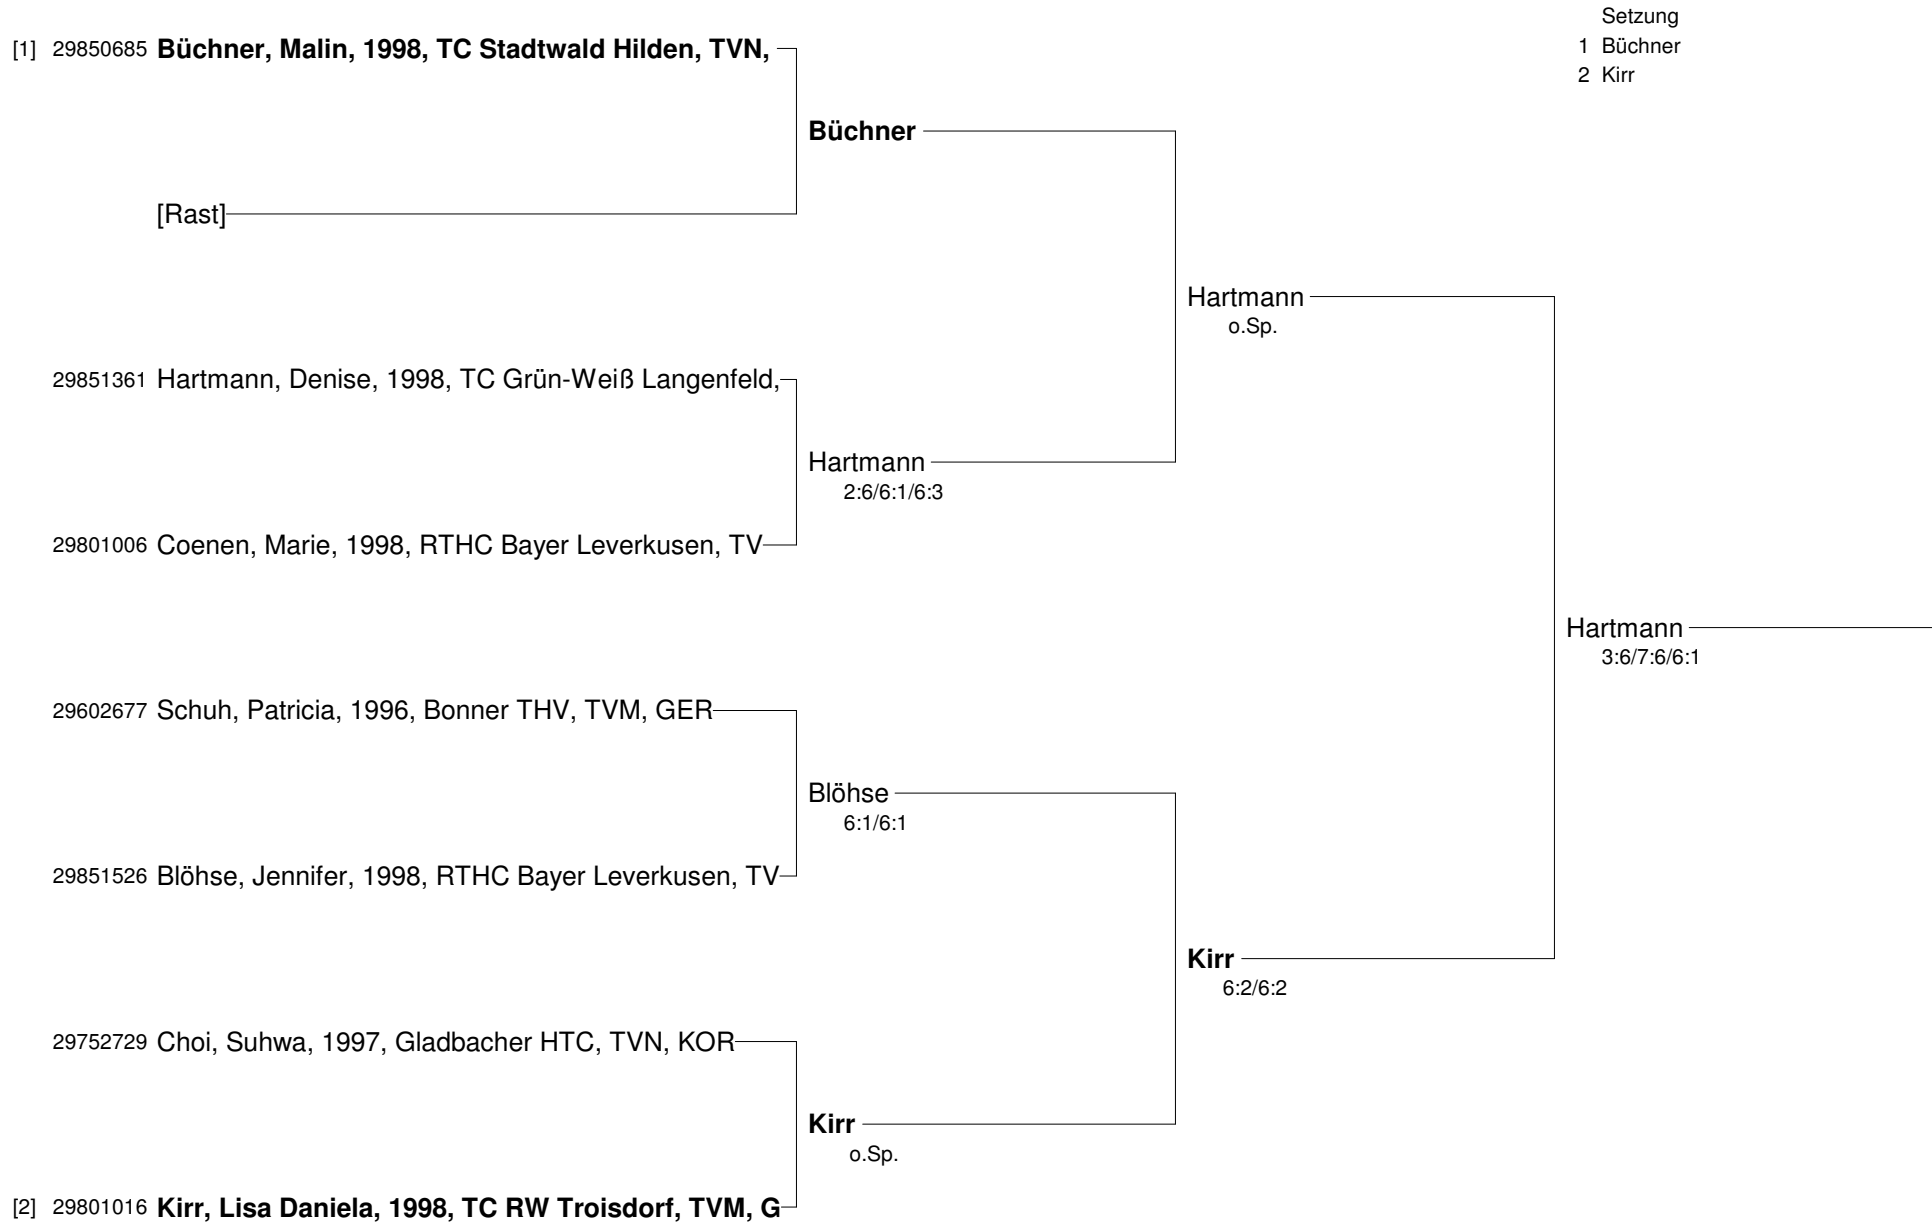

Patricio Travel Cup September 2012
mit freundlicher Unterstützung von SPINNER WERKZEUGMASCHIENEN
W 18