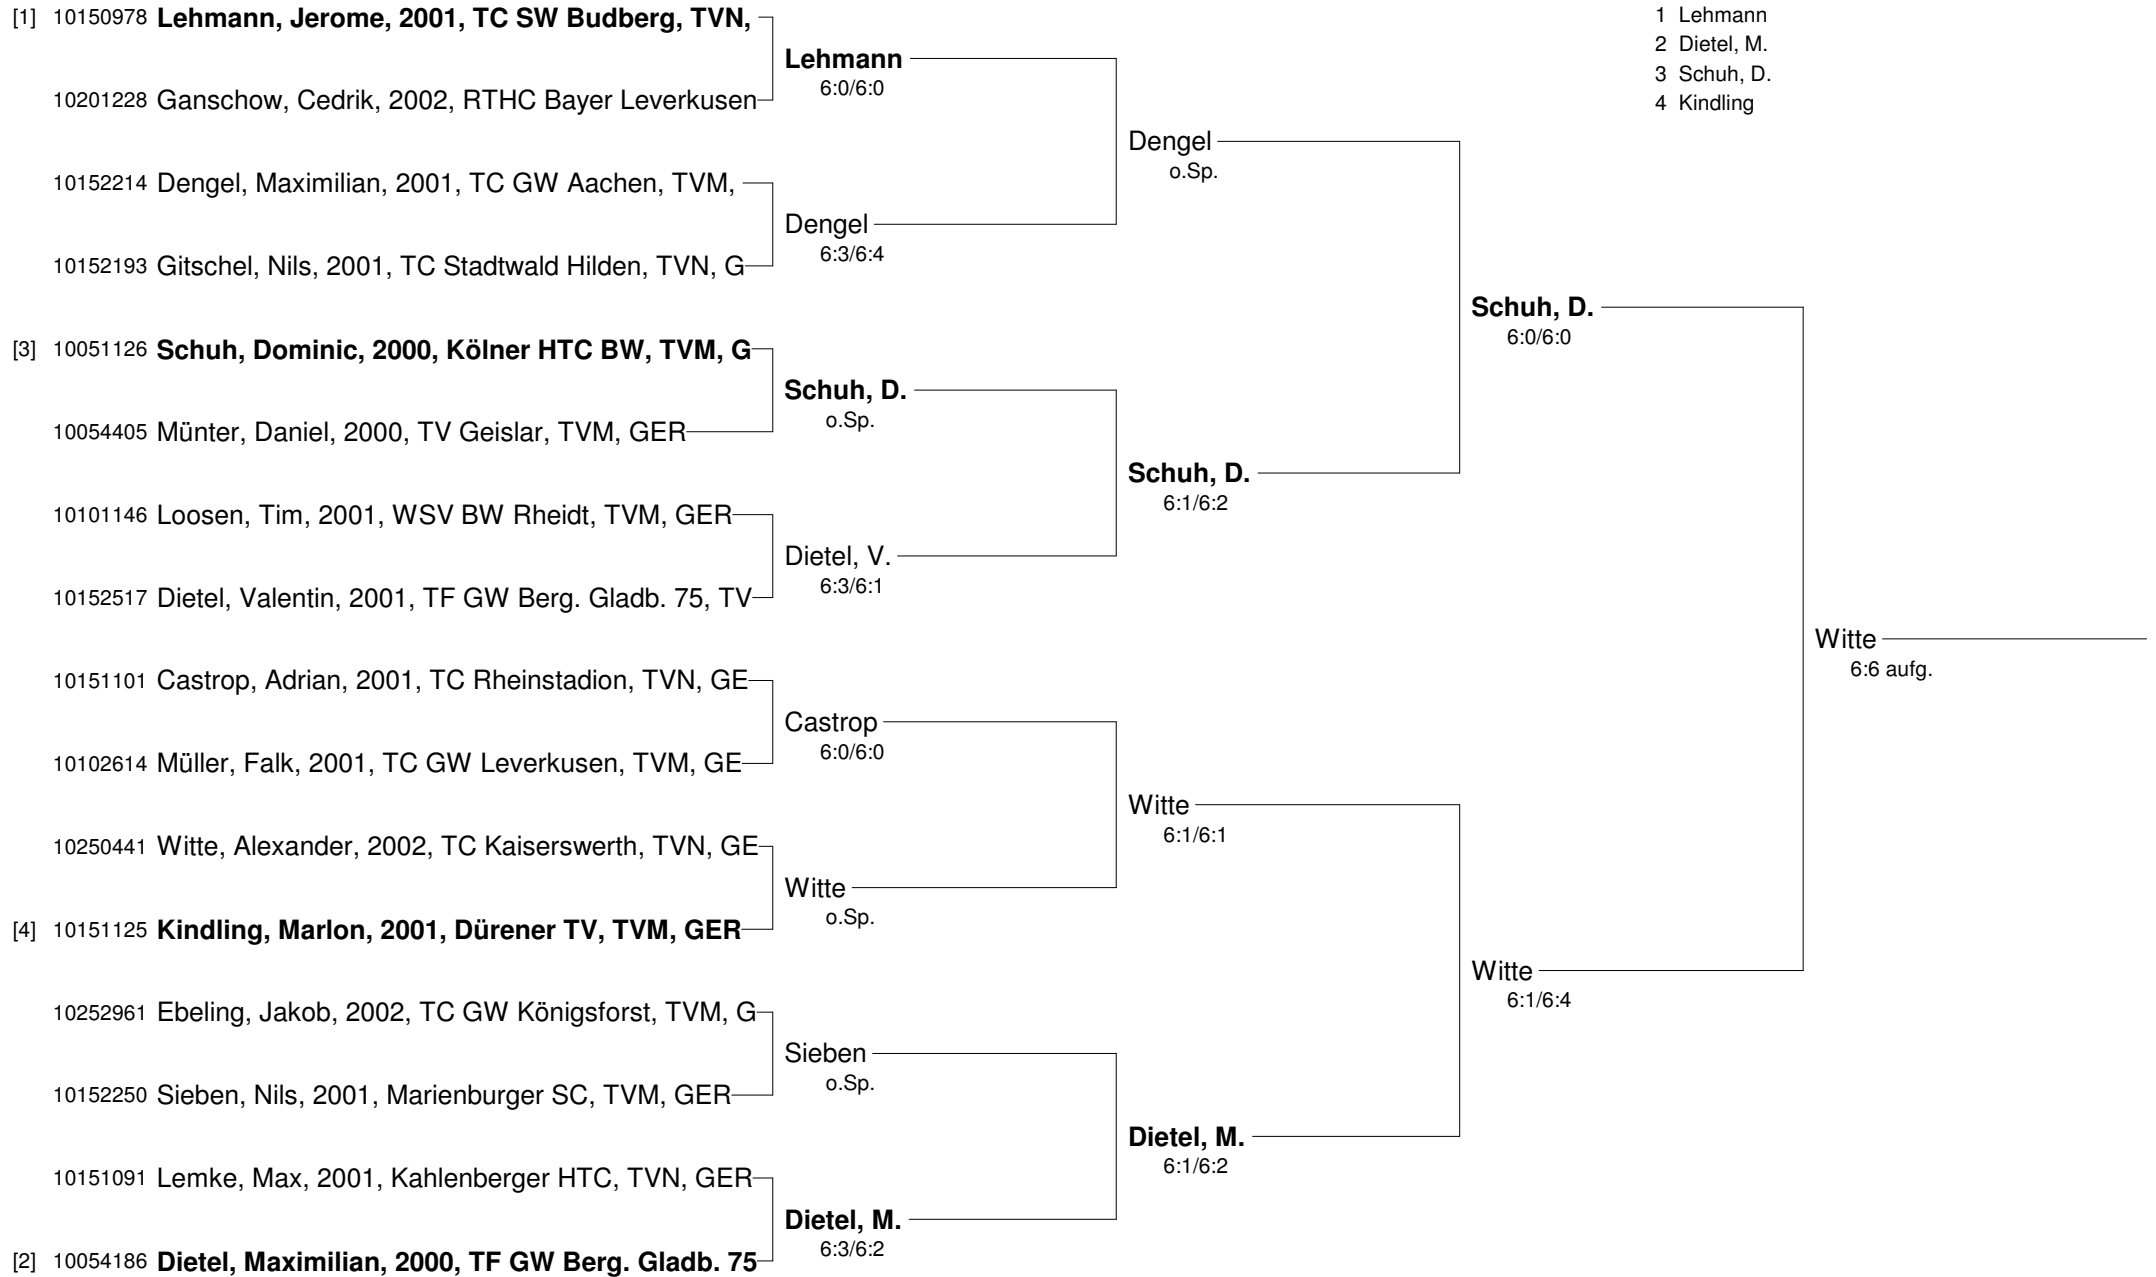

Patricio Travel Cup September 2012
mit freundlicher Unterstützung von SPINNER WERKZEUGMASCHIENEN
M 12

1. Setzung
   1 Lehmann
   2 Dietel, M.
   3 Schuh, D.
   4 Kindling