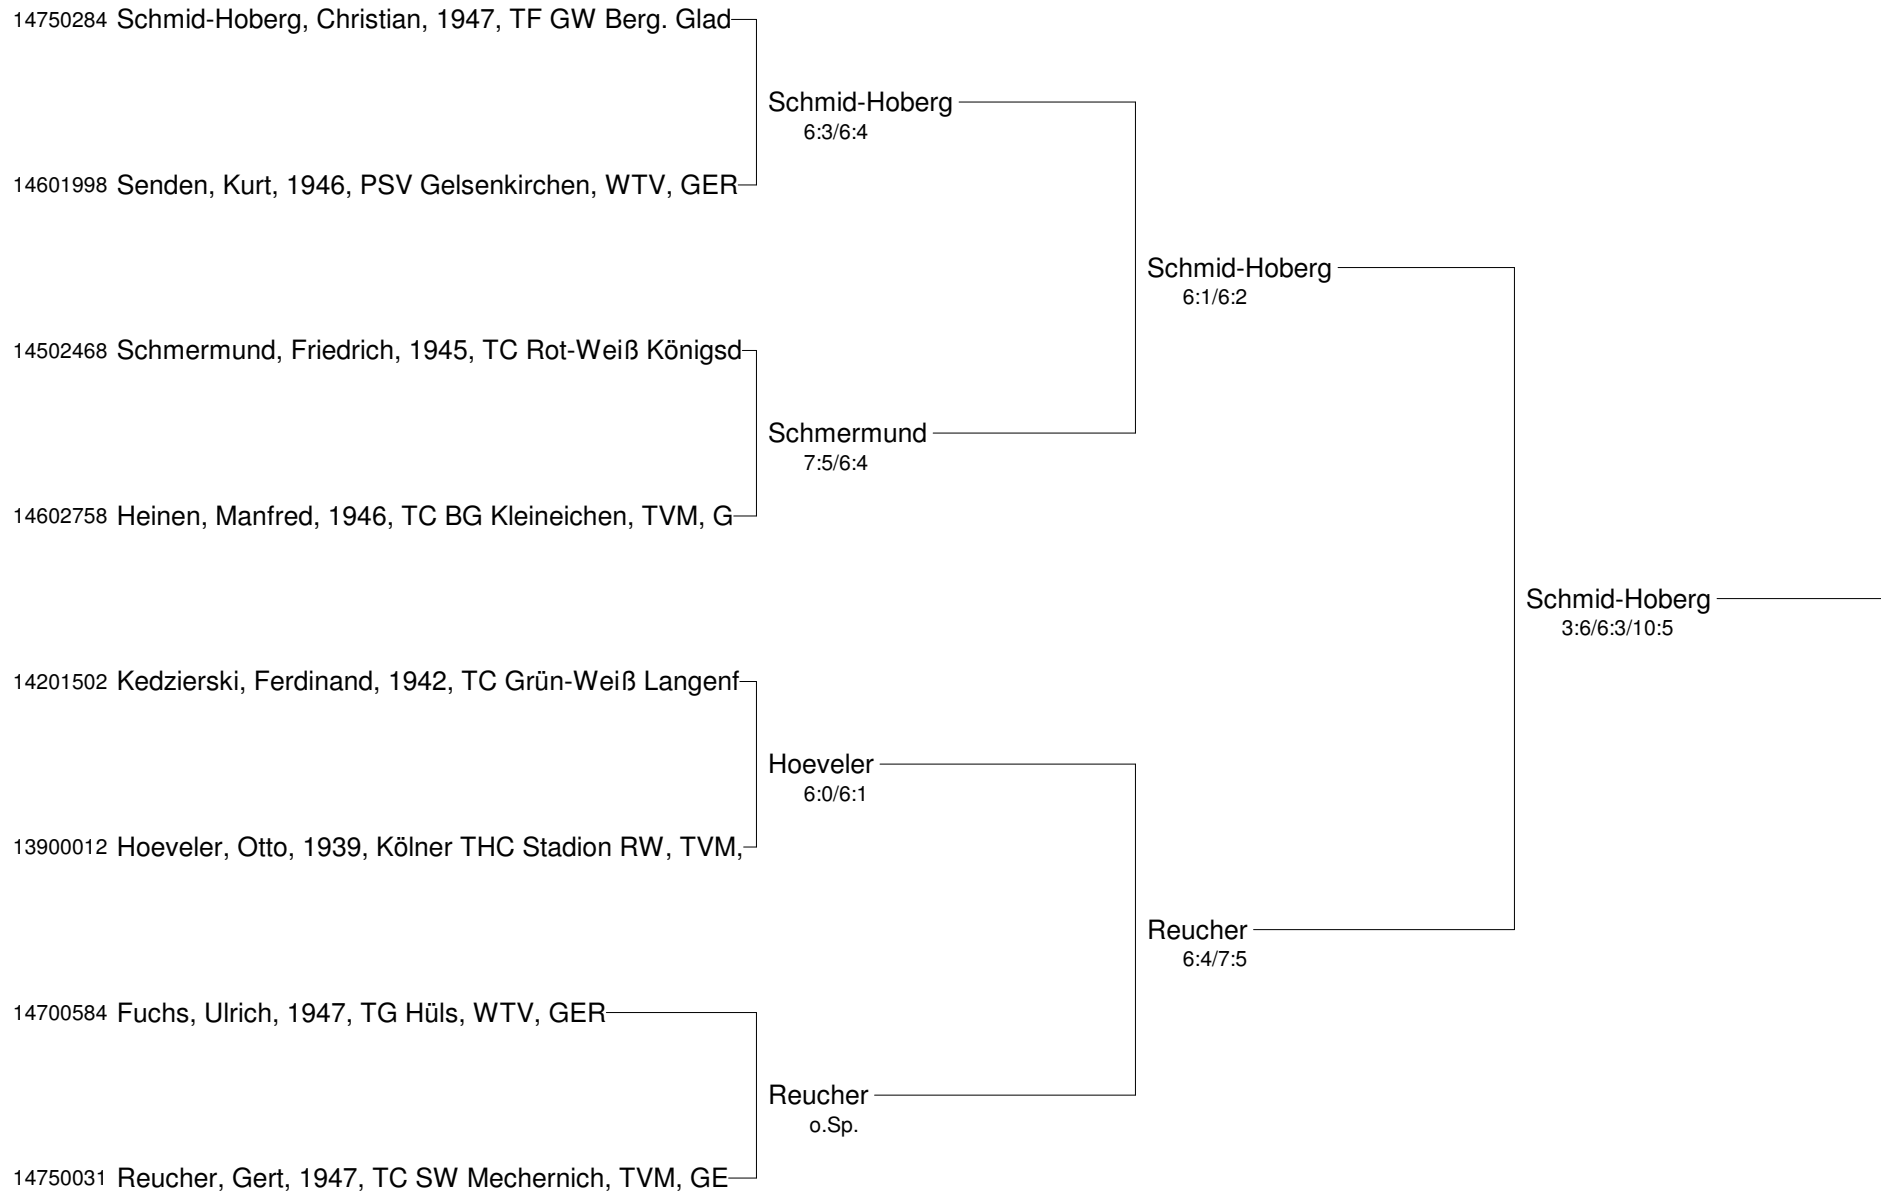

Patricio Travel Cup September 2012
mit freundlicher Unterstützung von SPINNER WERKZEUGMASCHIENEN
Herren 65