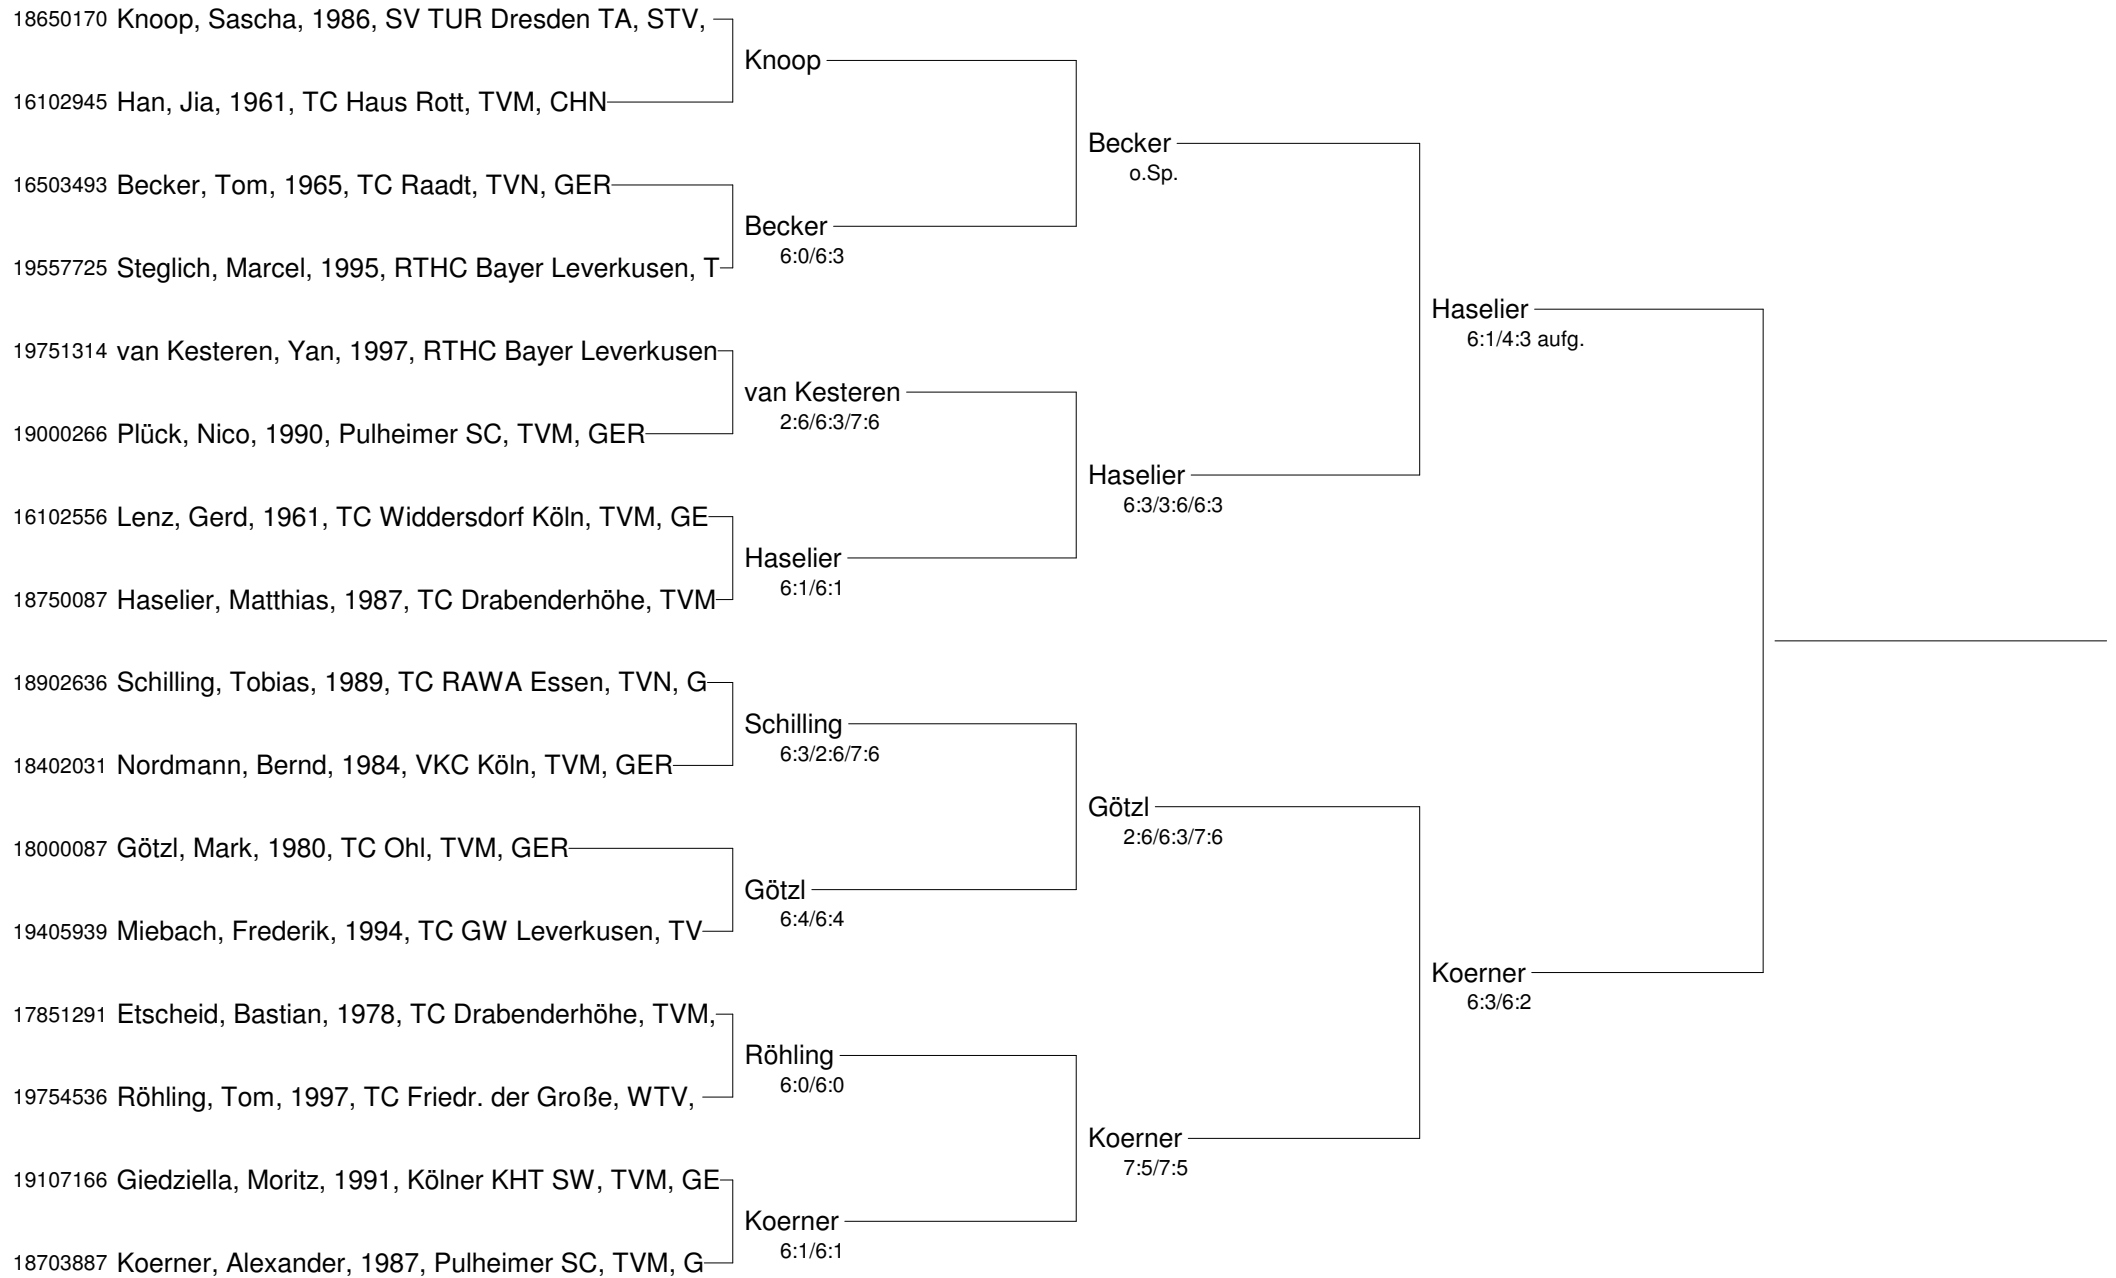

Patricio Travel Cup September 2012
mit freundlicher Unterstützung von SPINNER WERKZEUGMASCHIENEN
Herren Nebenrunde