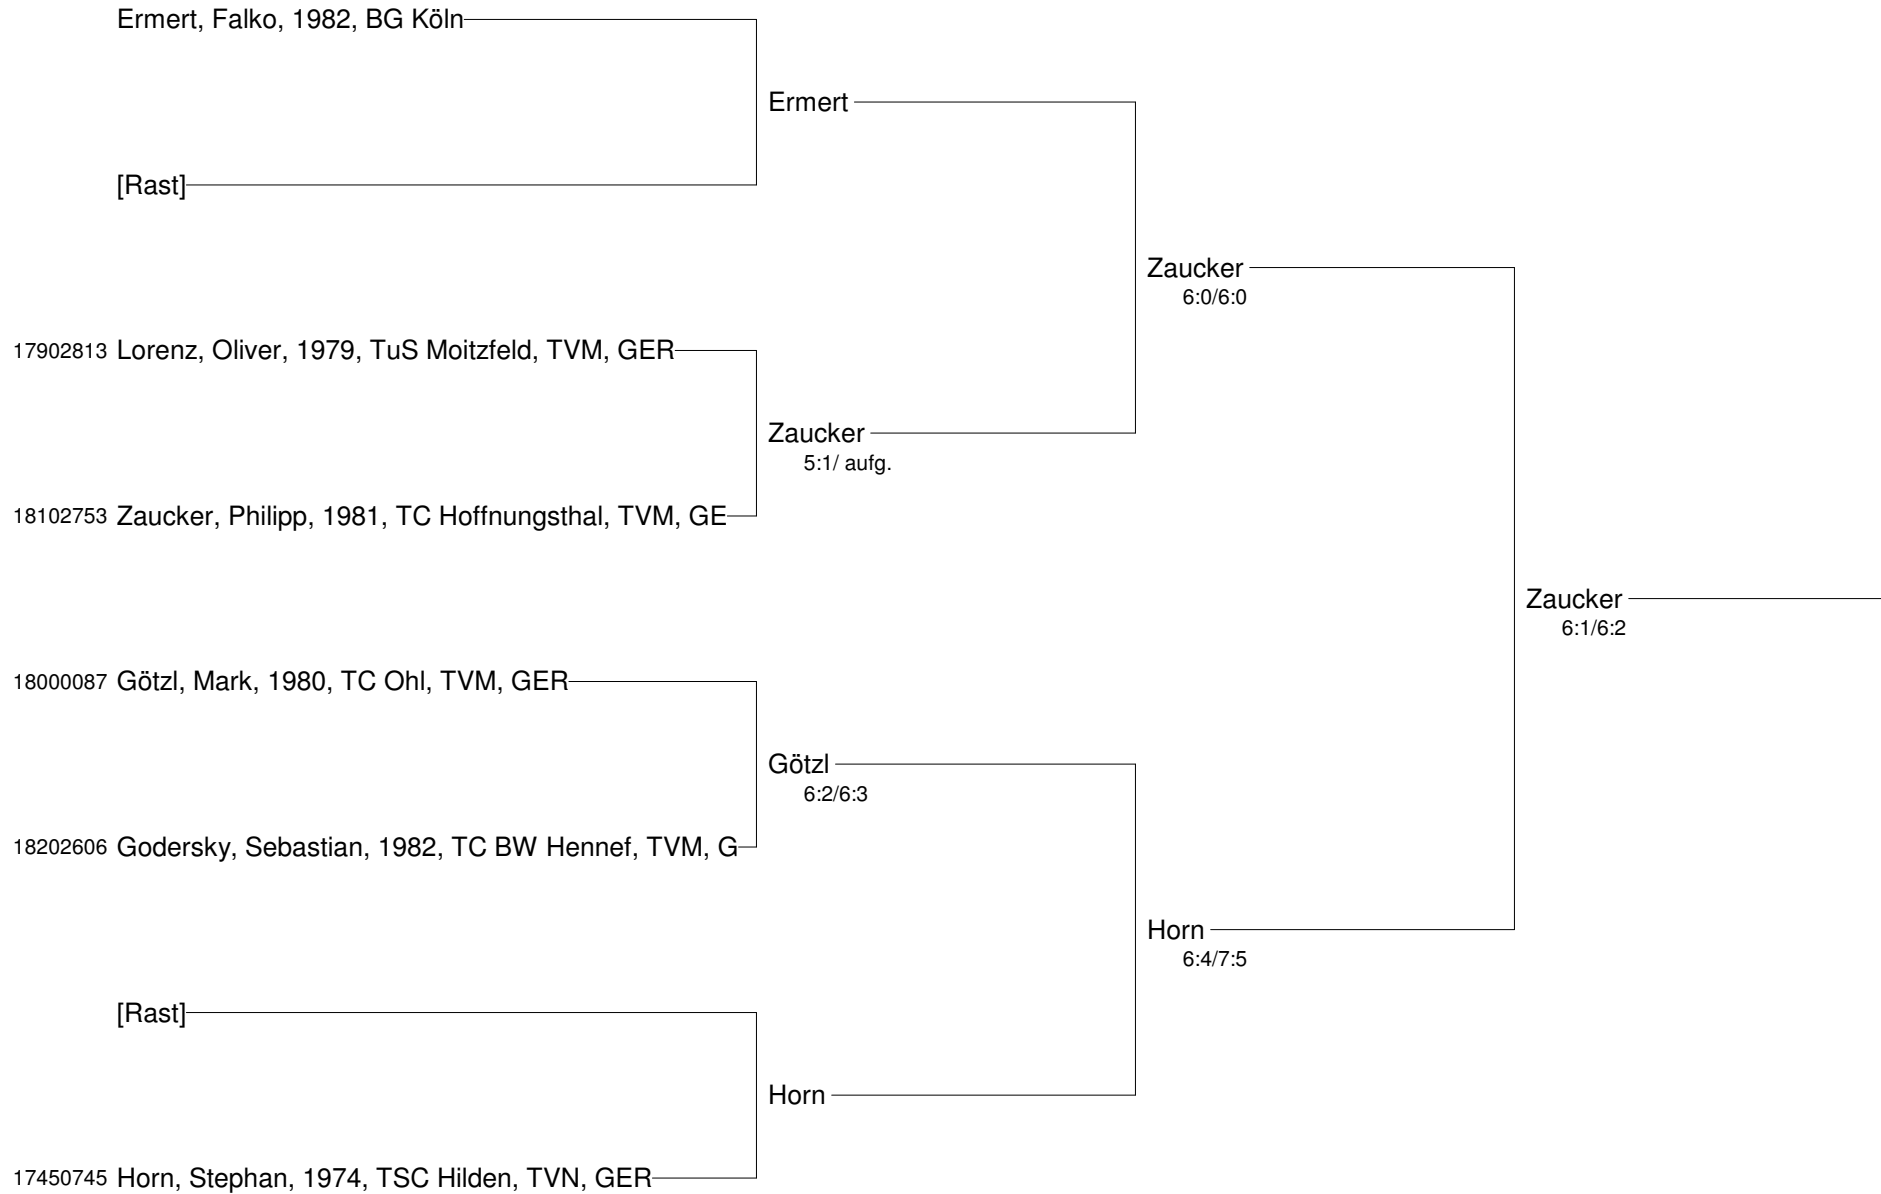

Patricio Travel Cup September 2012
mit freundlicher Unterstützung von SPINNER WERKZEUGMASCHIENEN
Herren 30 Nebenrunde