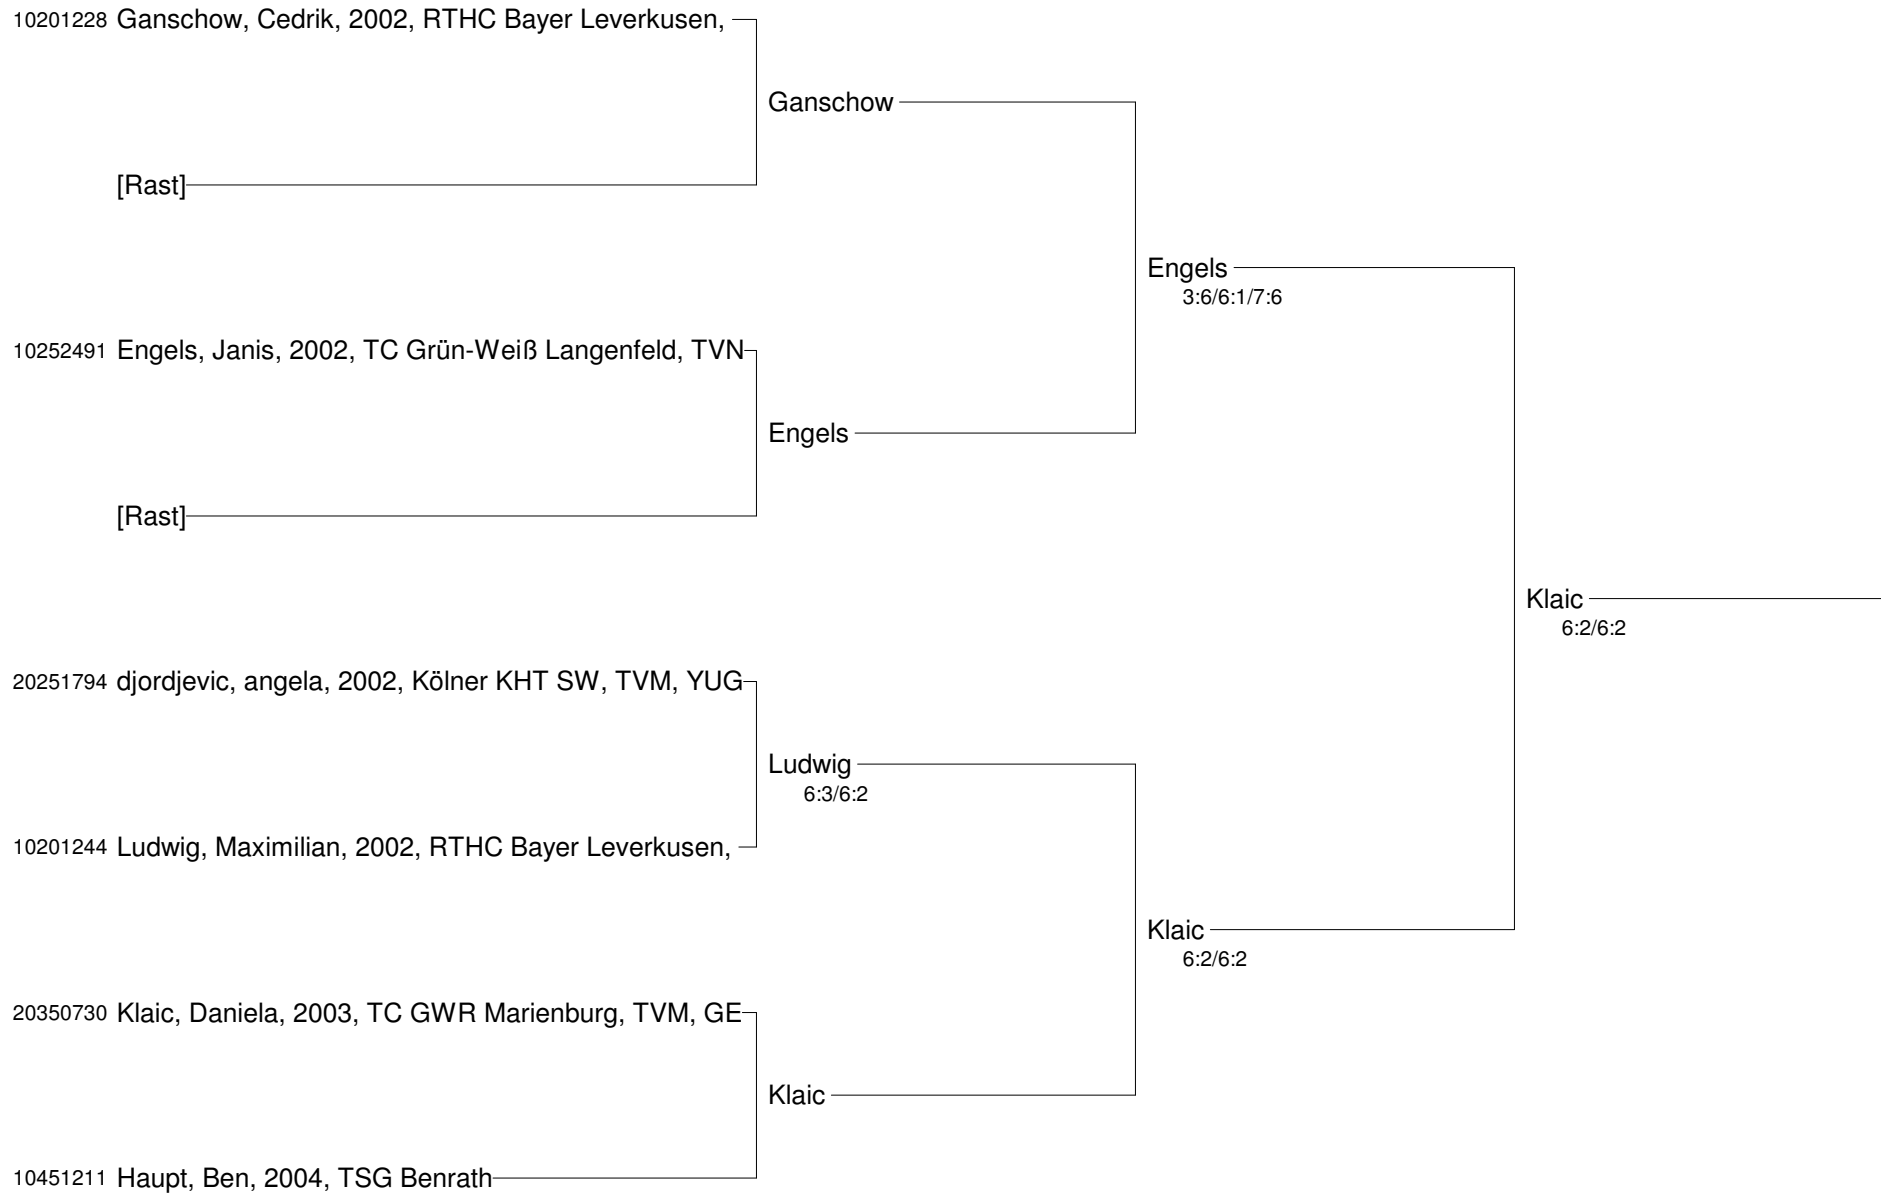

Patricio Travel Cup September 2012
mit freundlicher Unterstützung von SPINNER WERKZEUGMASCHIENEN
U 10