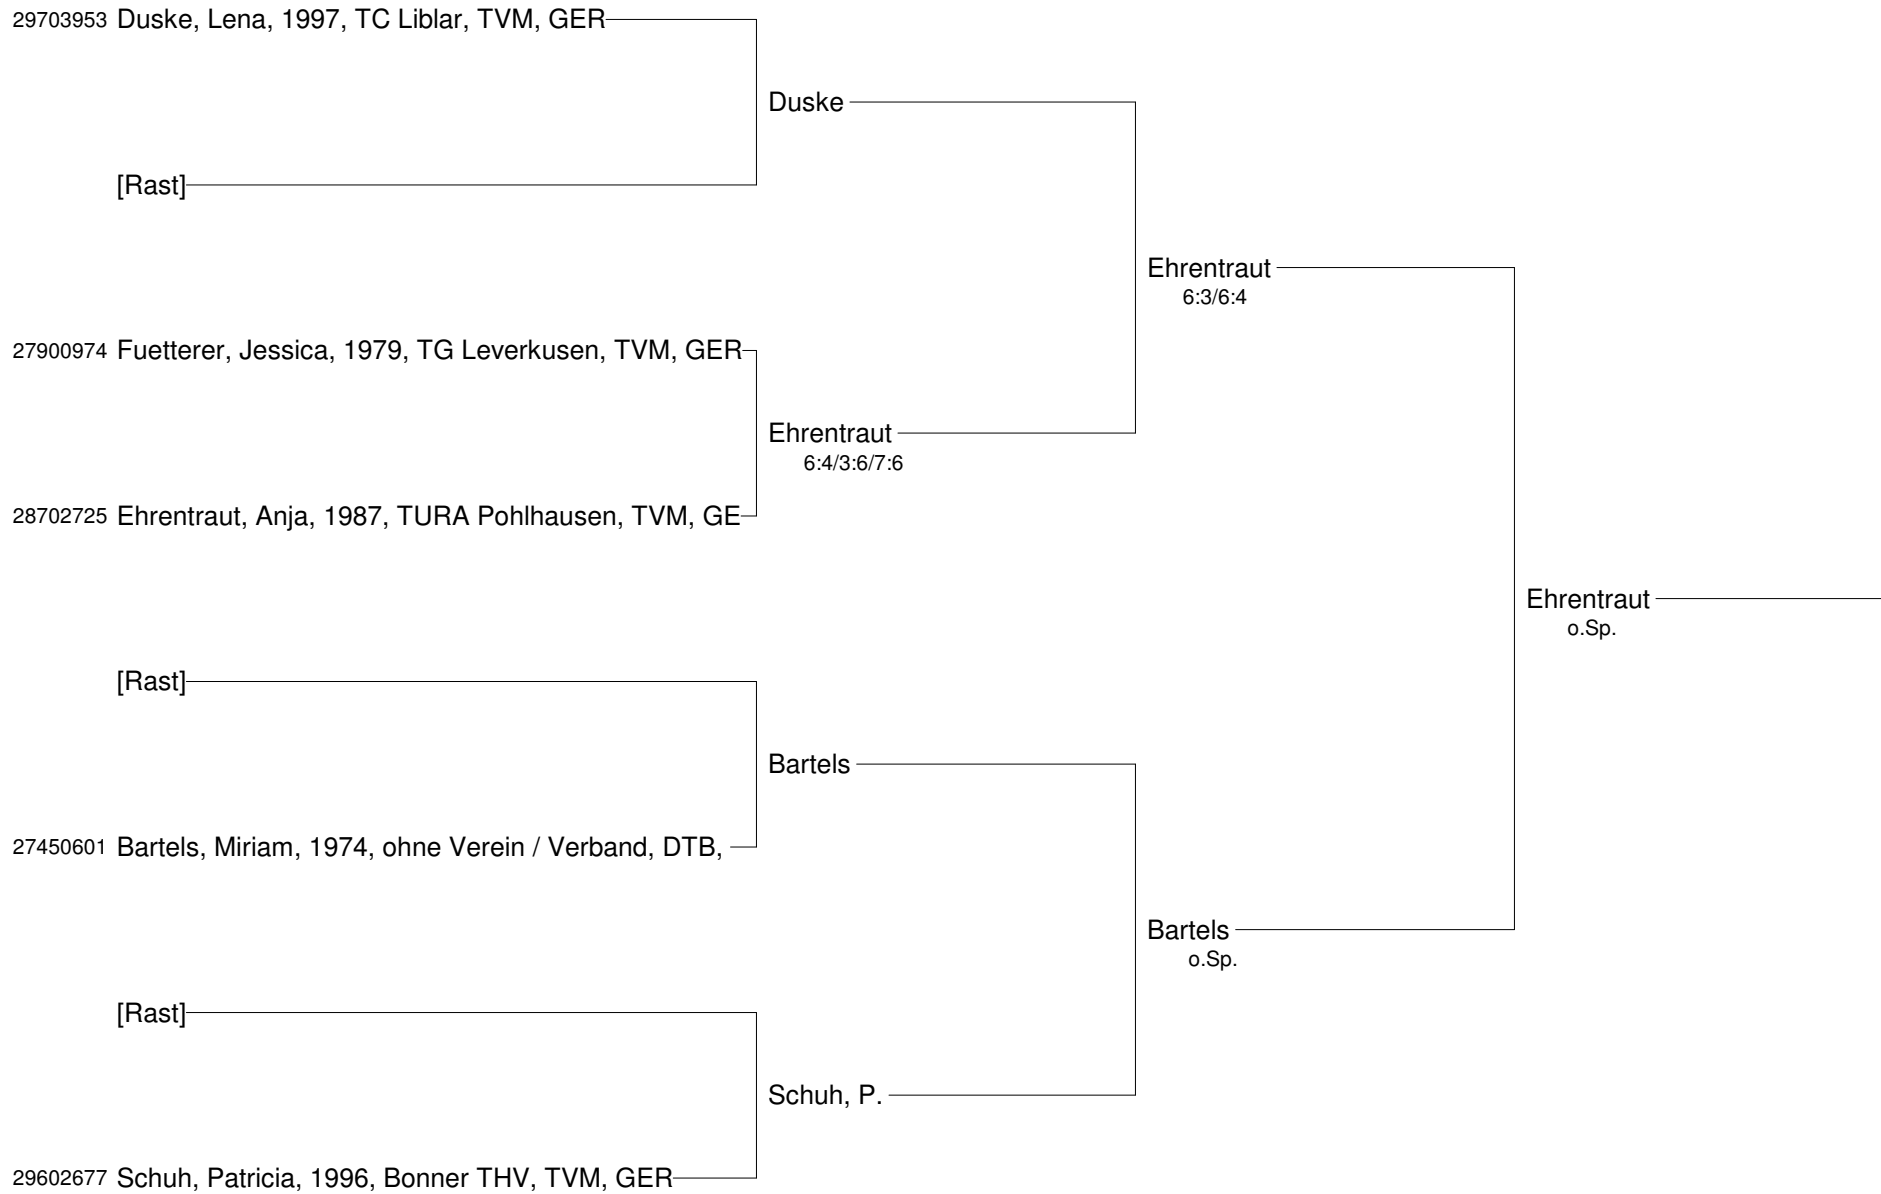

Patricio Travel Cup September 2012
mit freundlicher Unterstützung von SPINNER WERKZEUGMASCHIENEN
Damen Nebenrunde