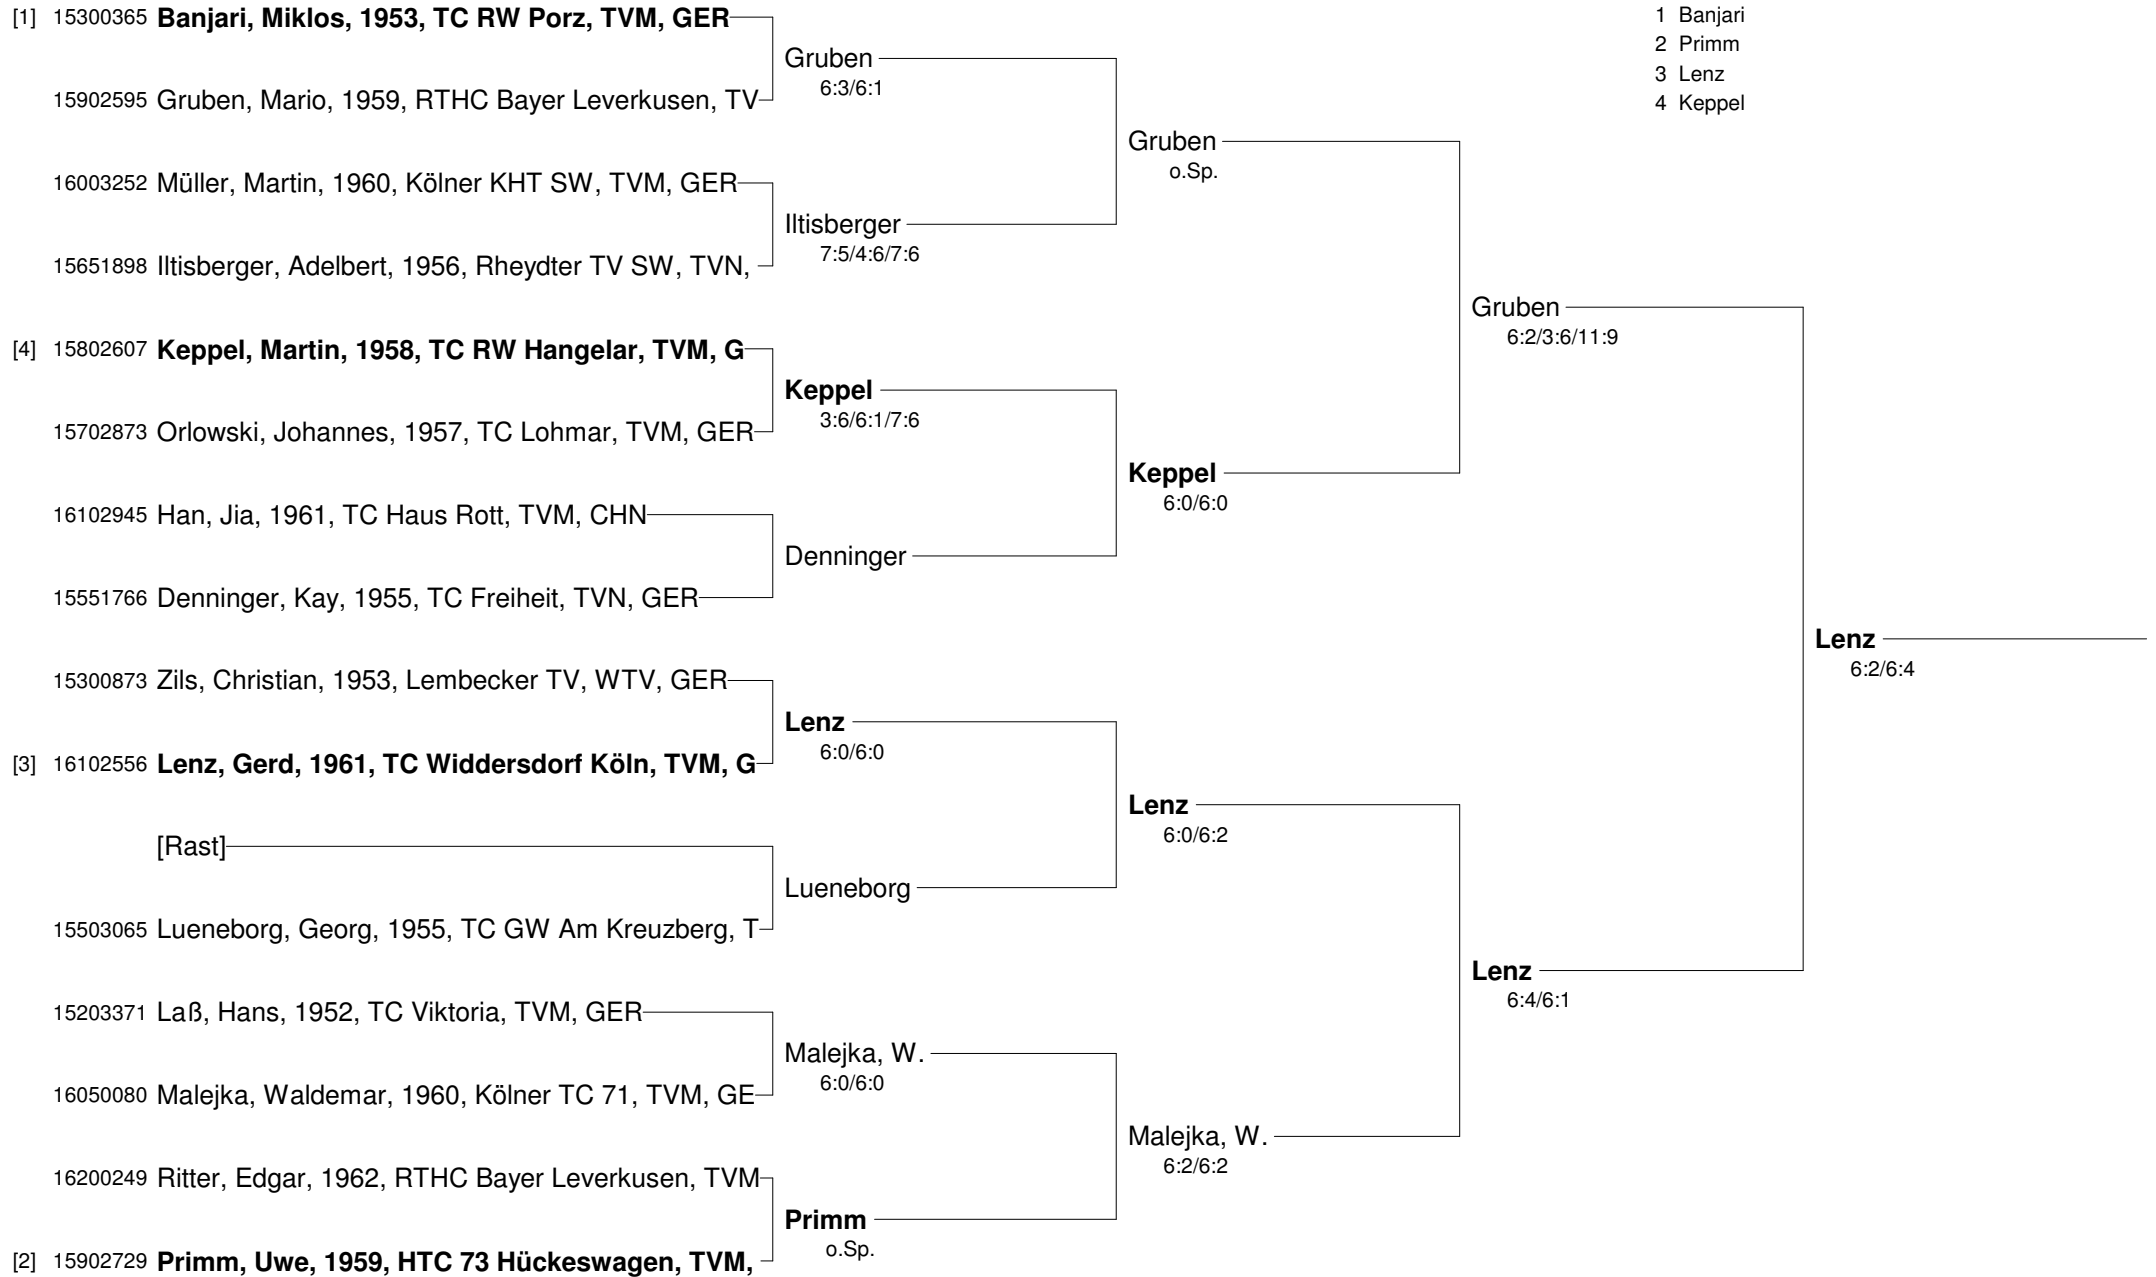

Patricio Travel Cup September 2012
mit freundlicher Unterstützung von SPINNER WERKZEUGMASCHIENEN
Herren 50

1. Setzung
   1 Banjari
   2 Primm
   3 Lenz
   4 Keppel