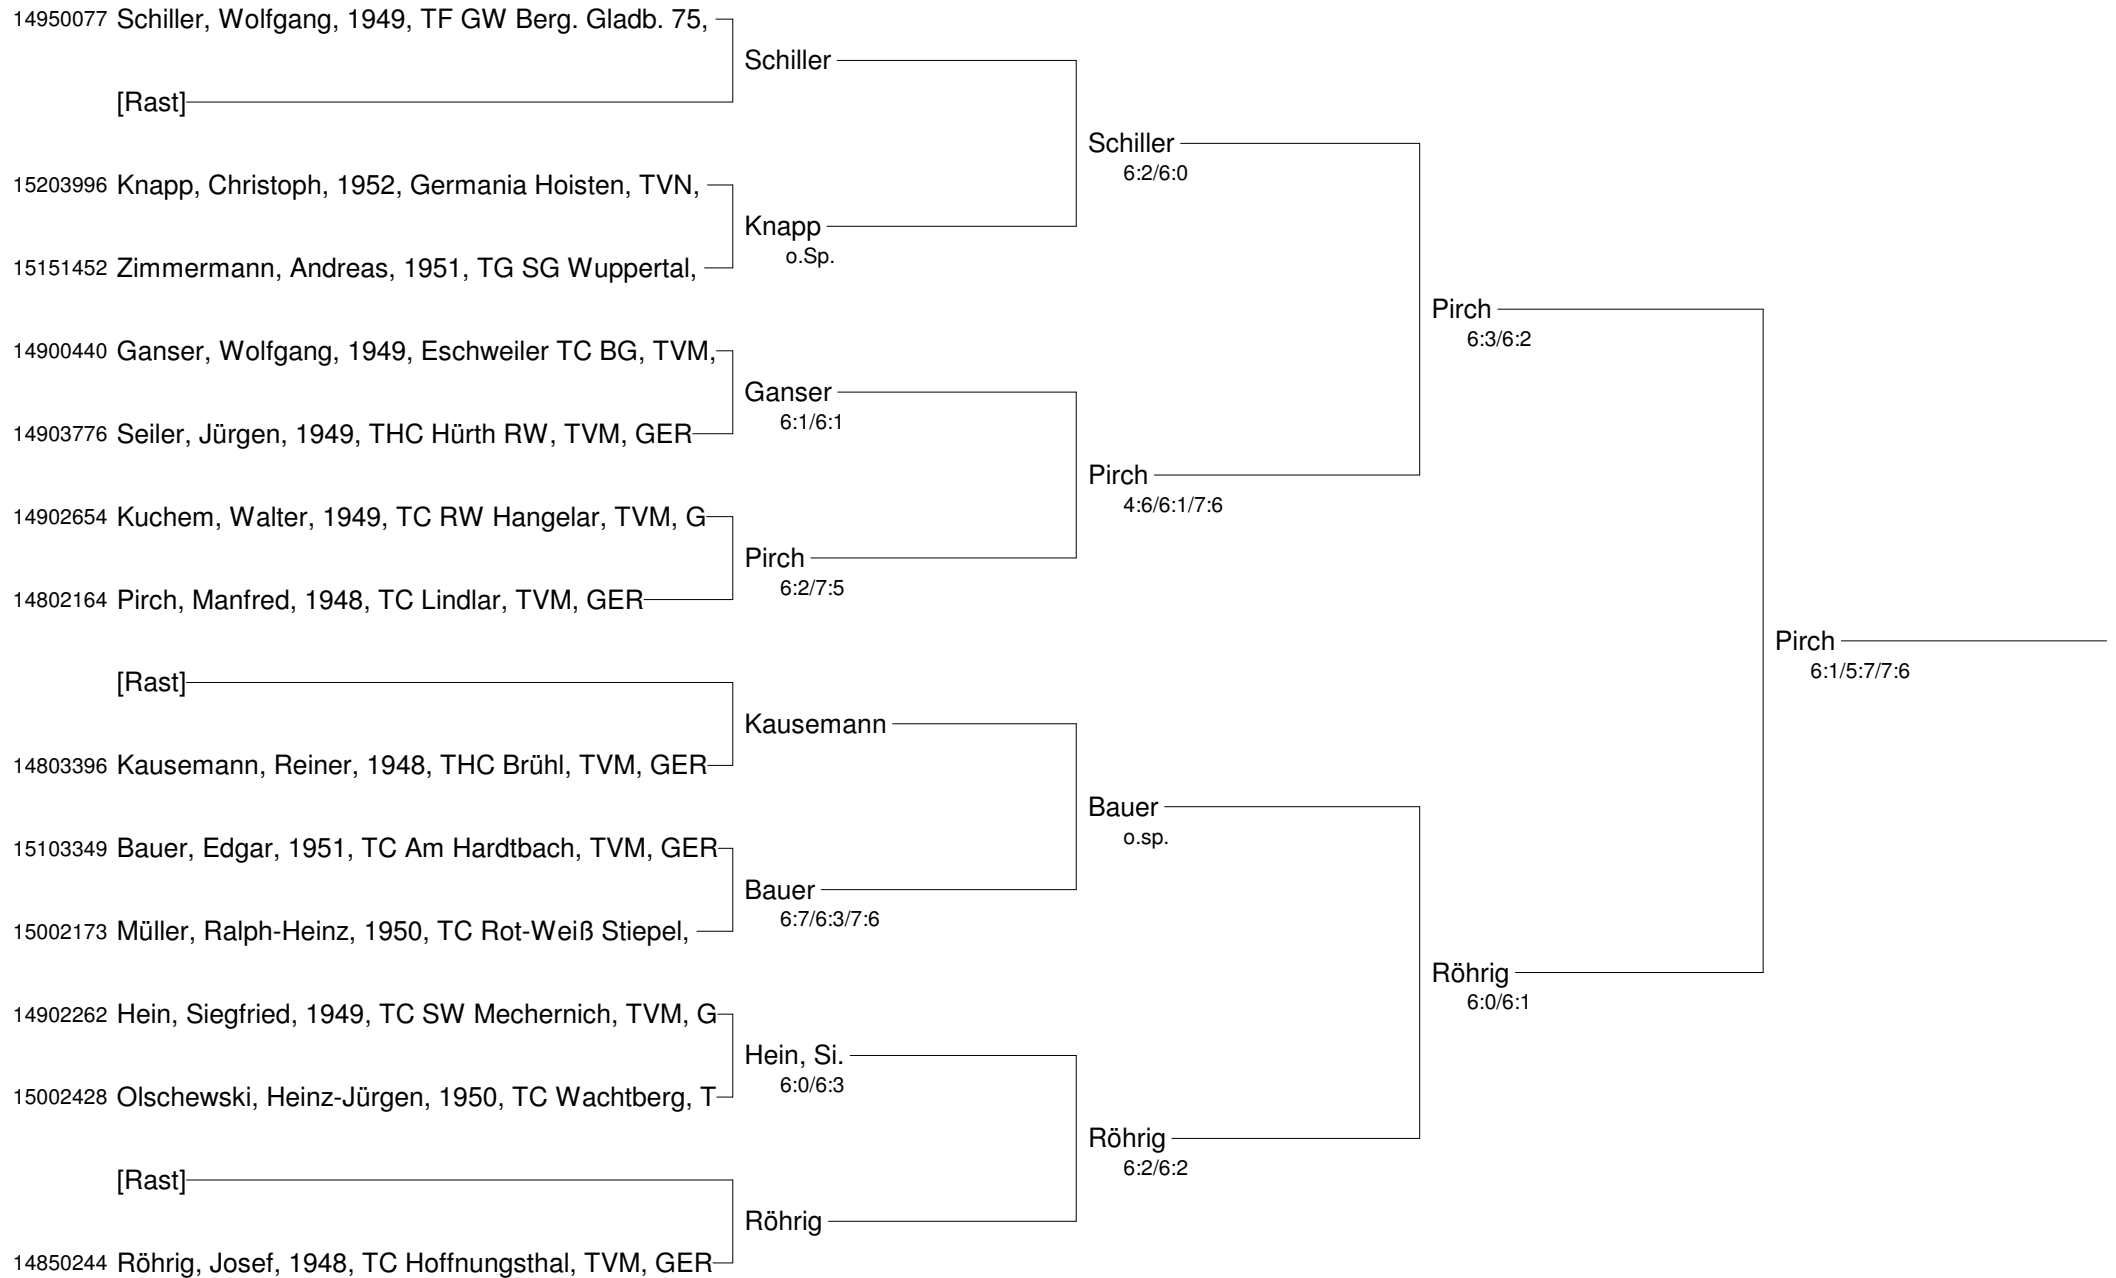

Patricio Travel Cup September 2012
mit freundlicher Unterstützung von SPINNER WERKZEUGMASCHIENEN
Herren 60