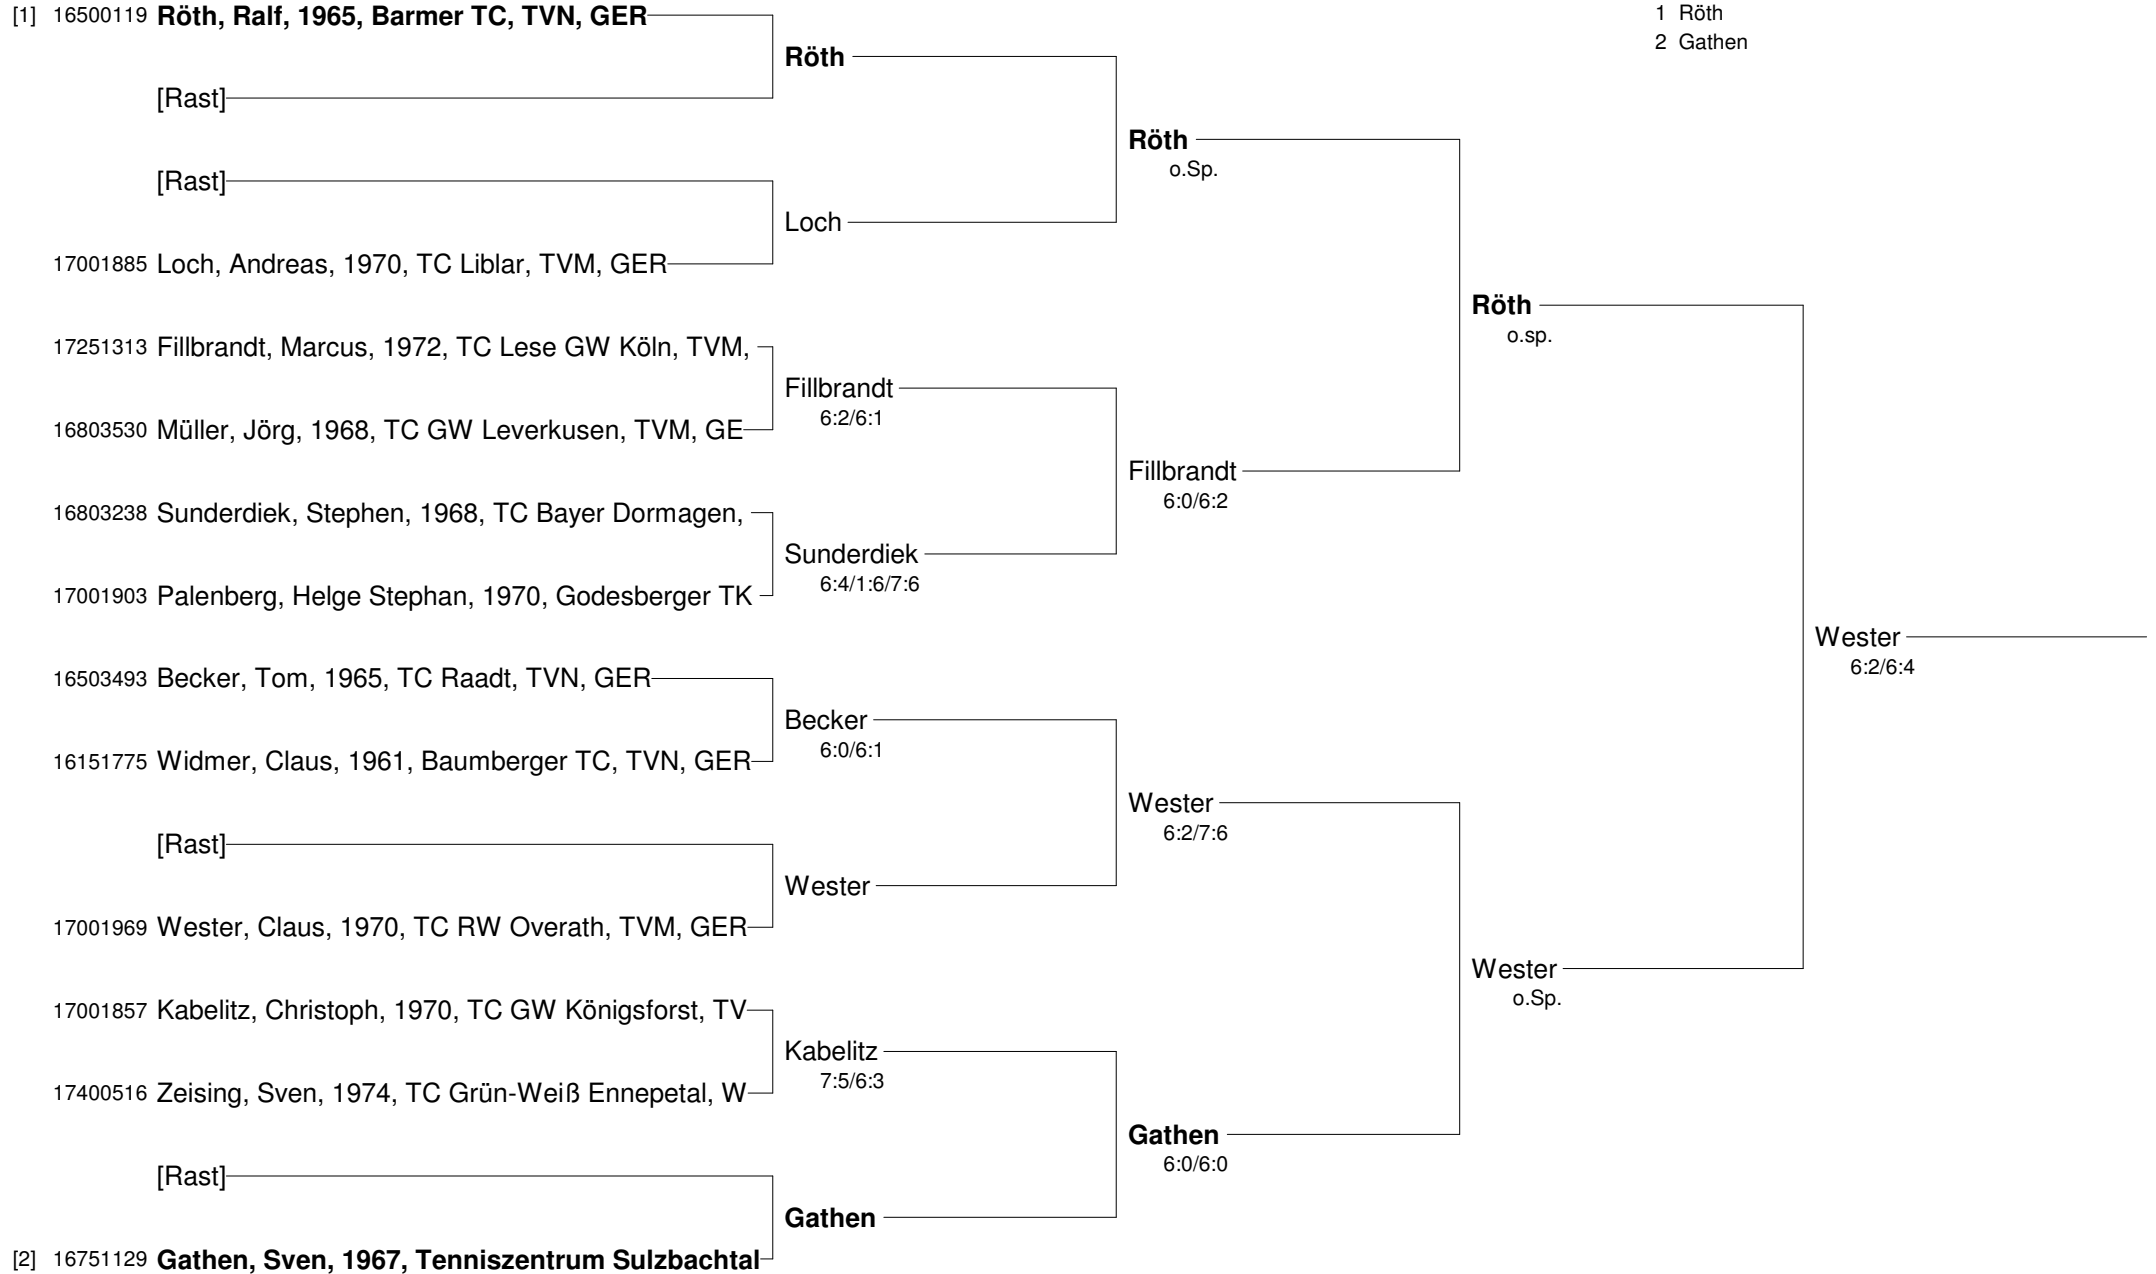

Patricio Travel Cup September 2012
mit freundlicher Unterstützung von SPINNER WERKZEUGMASCHIENEN
Herren 40

Setzung
1 Röth
2 Gathen