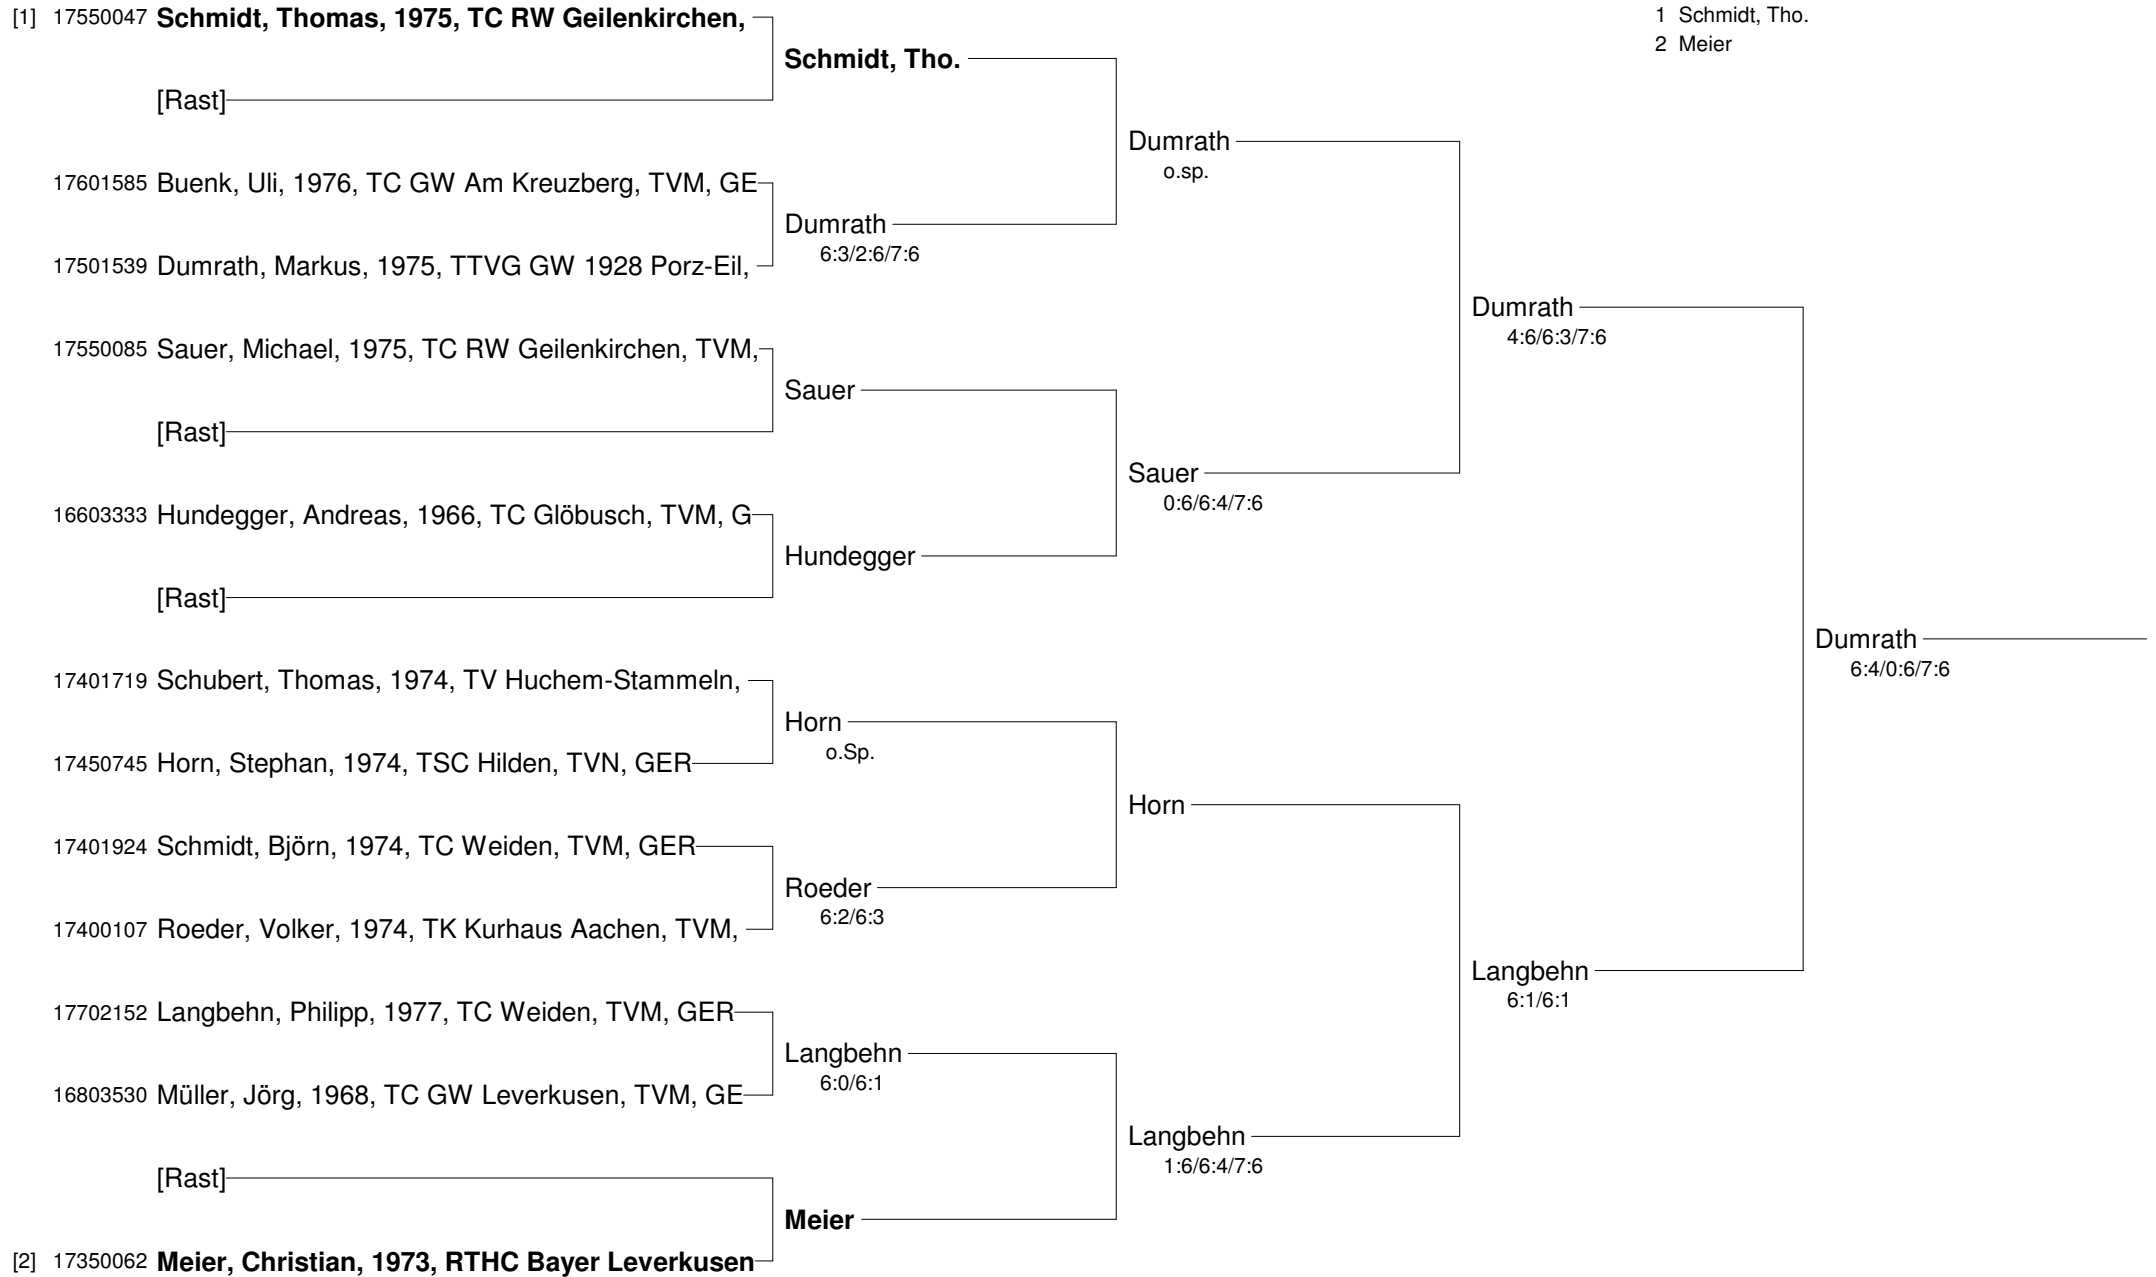

Patricio Travel Cup September 2012
mit freundlicher Unterstützung von SPINNER WERKZEUGMASCHIENEN
Herren 35

Setzung
1 Schmidt, Tho.
2 Meier