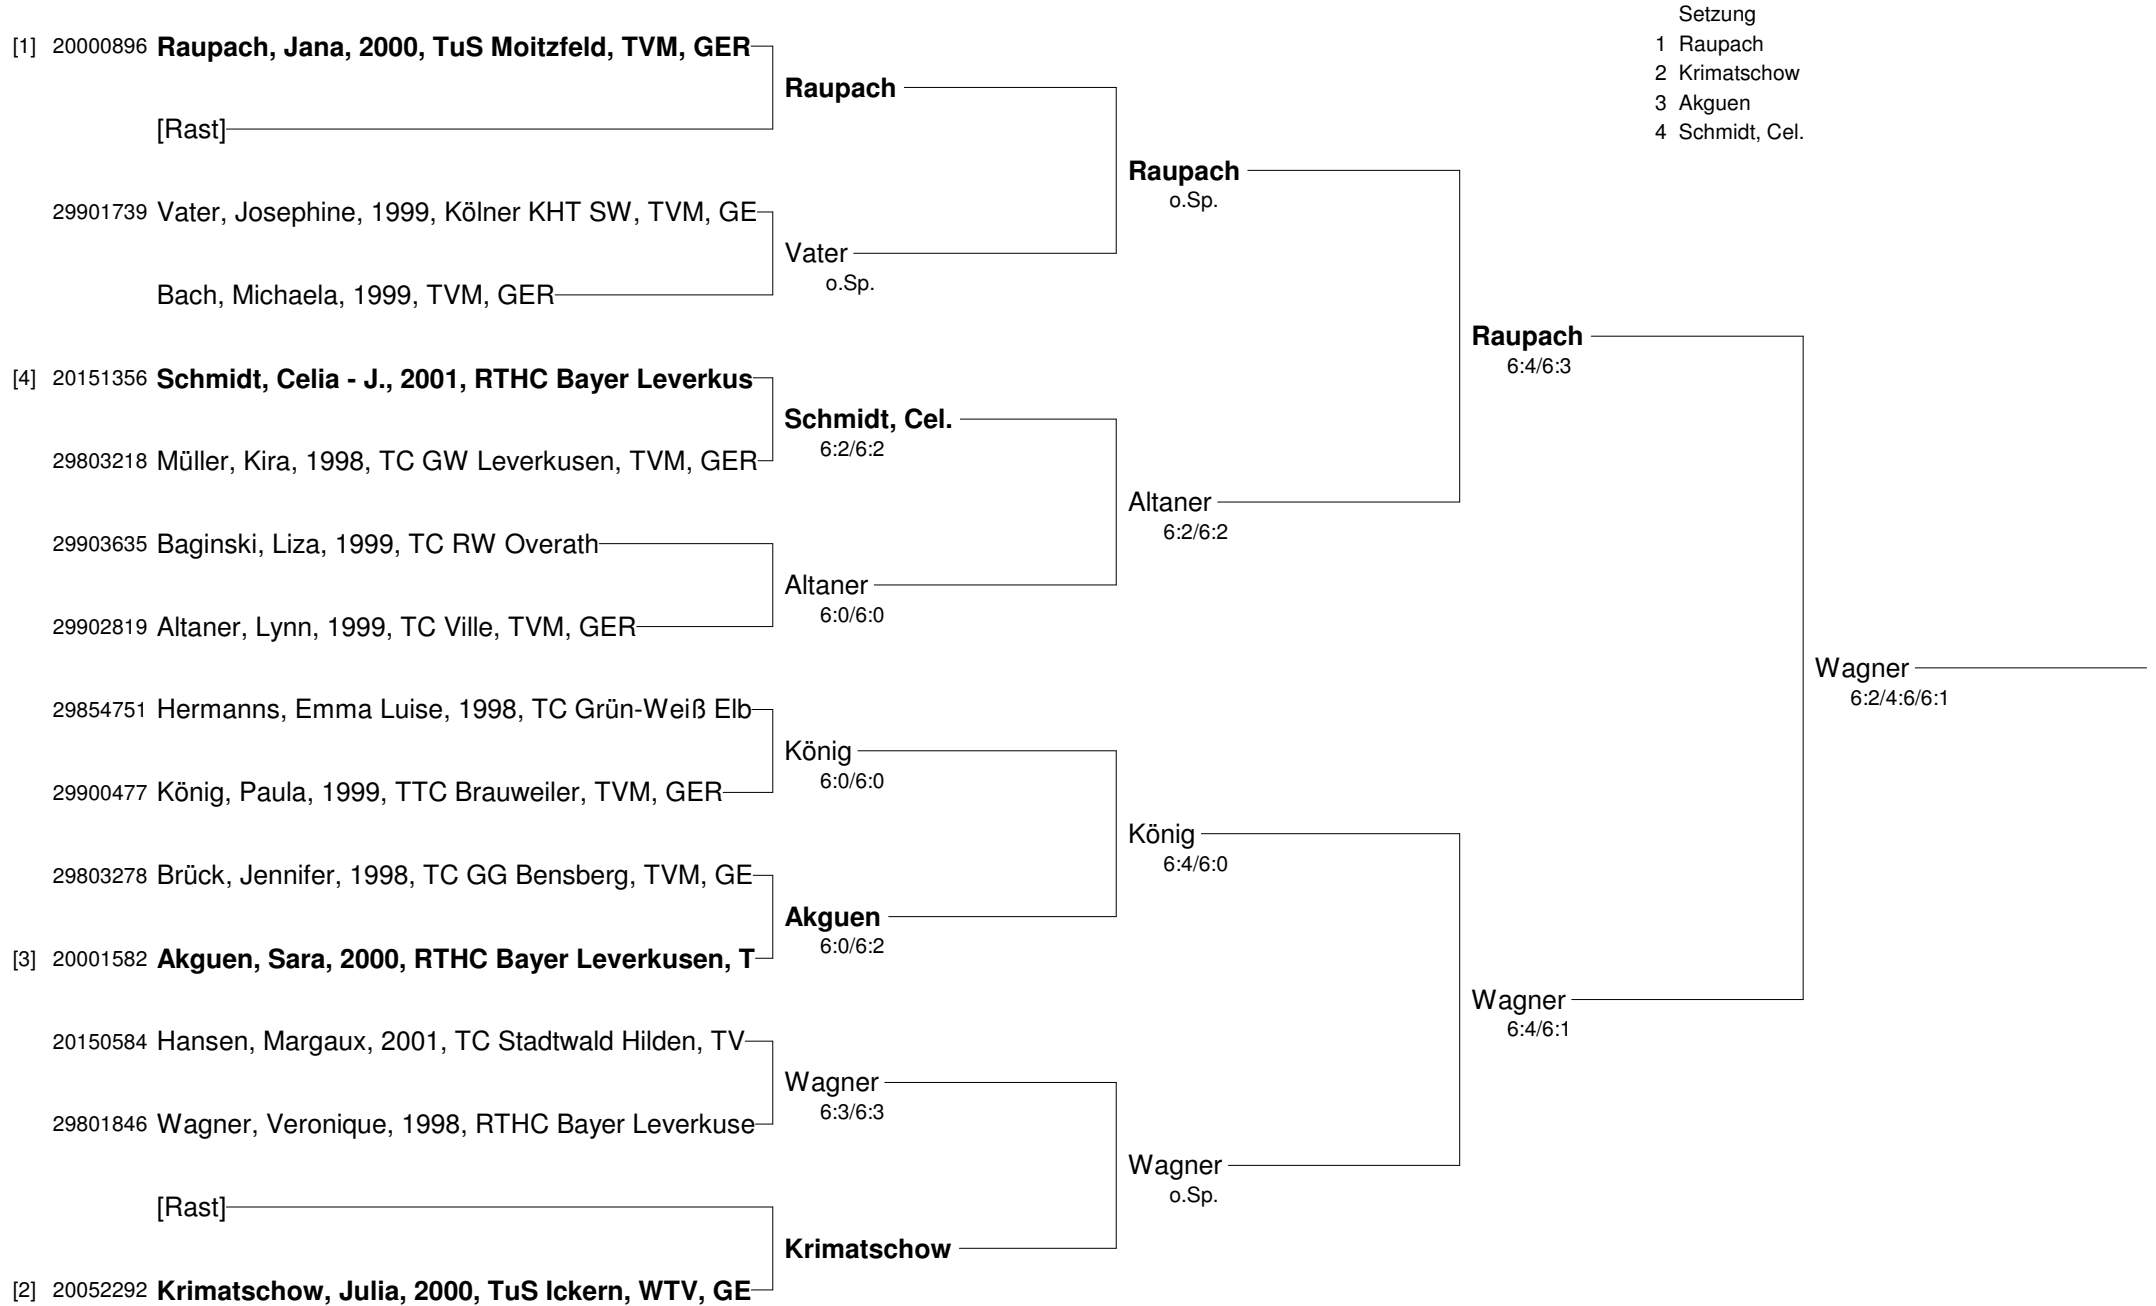

Patricio Travel Cup September 2012
mit freundlicher Unterstützung von SPINNER WERKZEUGMASCHIENEN
W 14