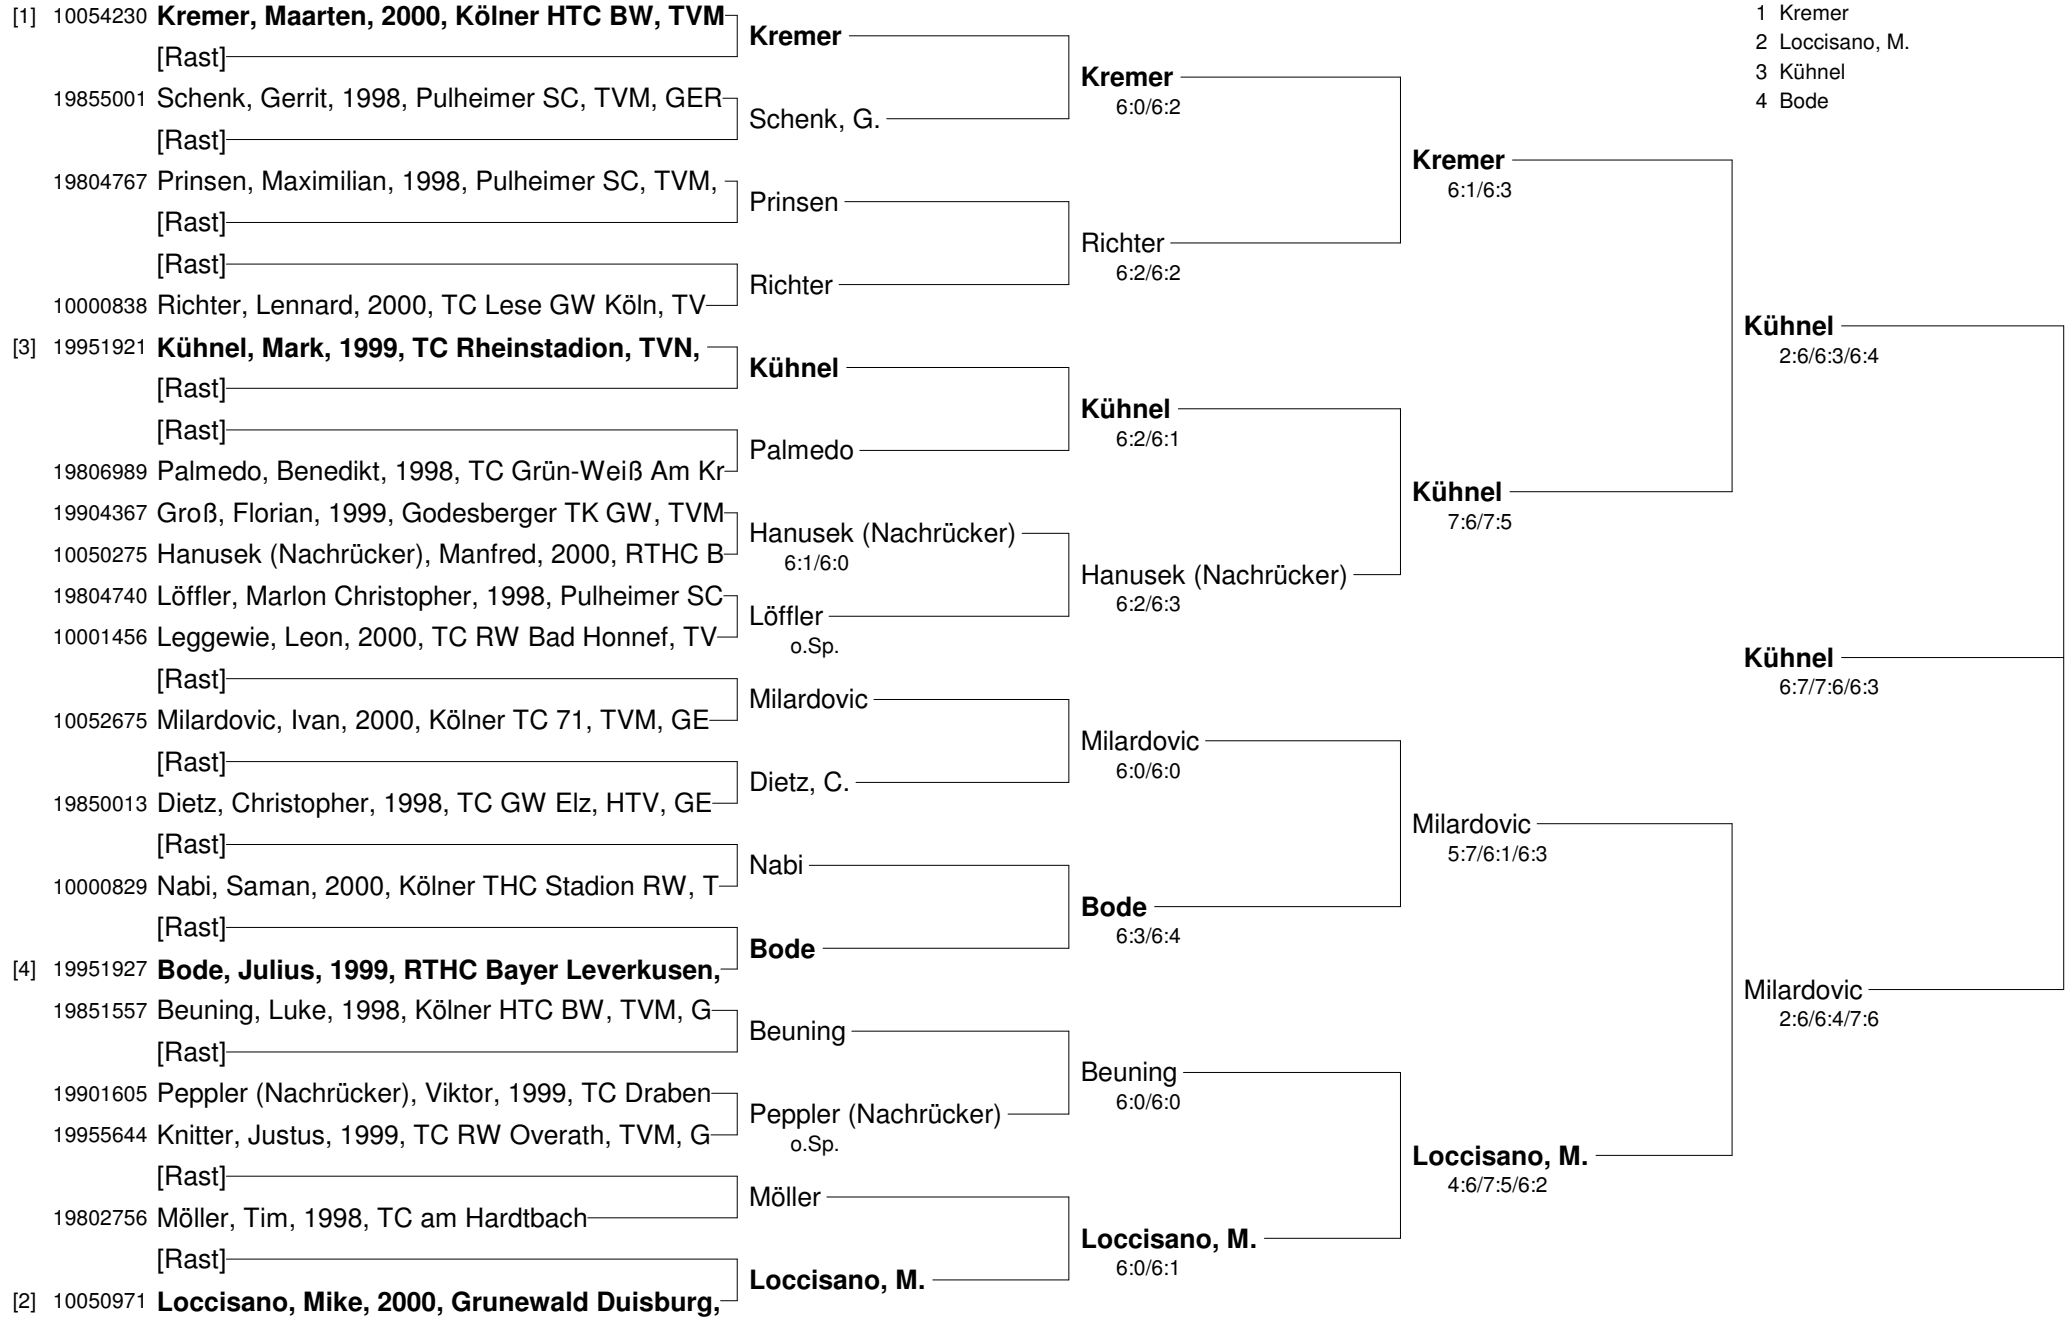

Patricio Travel Cup September 2012
mit freundlicher Unterstützung von SPINNER WERKZEUGMASCHIENEN

M 14

1. Setzung
   1 Kremer
   2 Loccisano, M.
   3 Kühnel
   4 Bode