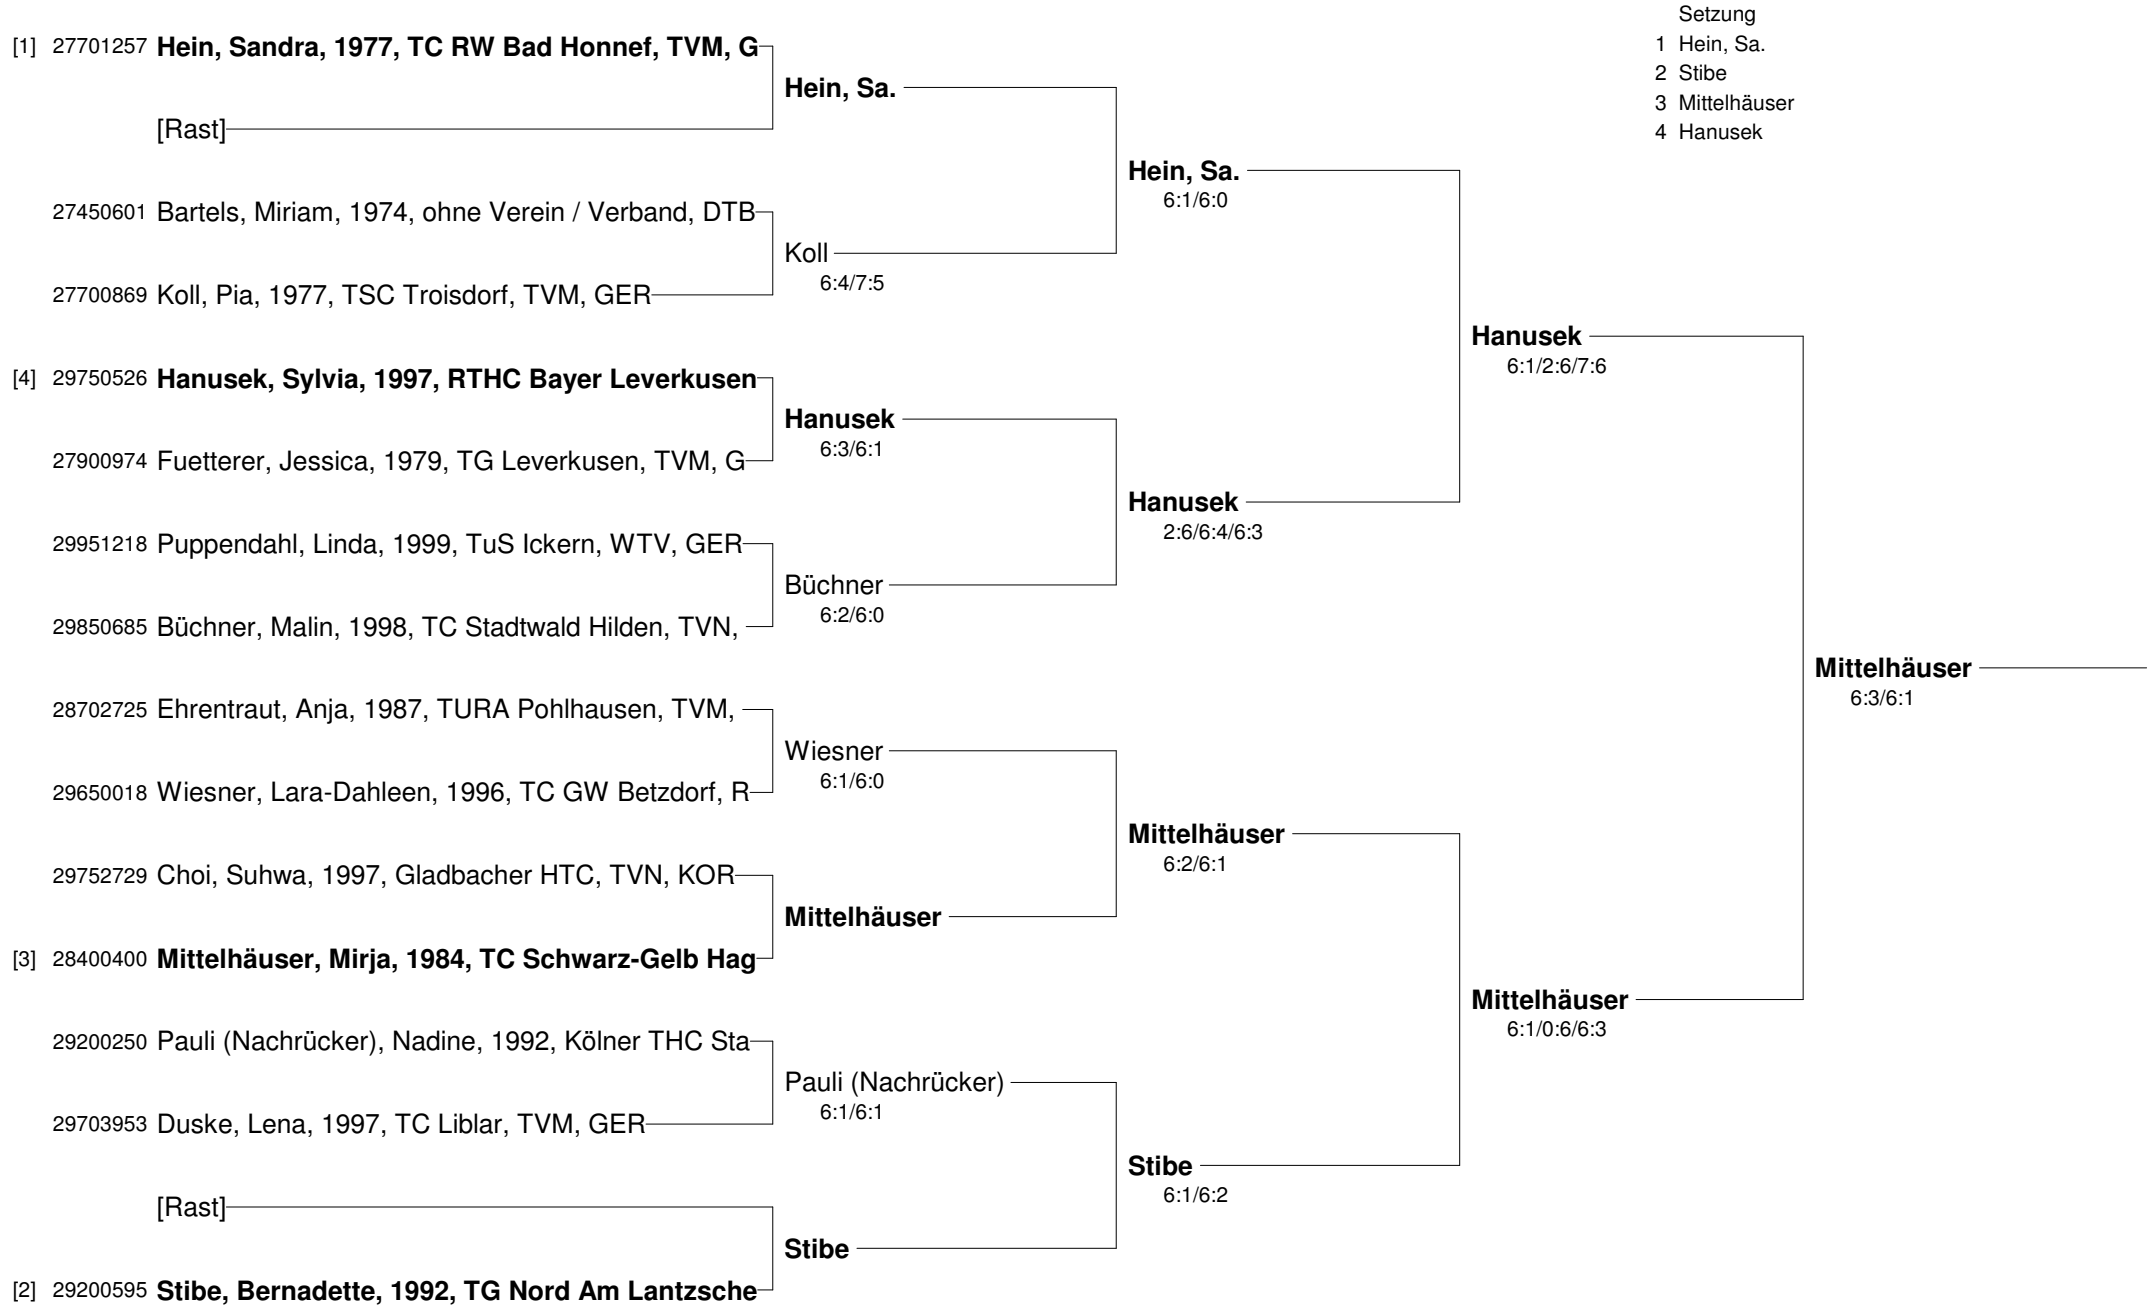

Patricio Travel Cup September 2012
mit freundlicher Unterstützung von SPINNER WERKZEUGMASCHIENEN
Damen

Patricio Travel Cup September 2012
mit freundlicher Unterstützung von SPINNER WERKZEUGMASCHIENEN
Damen 40