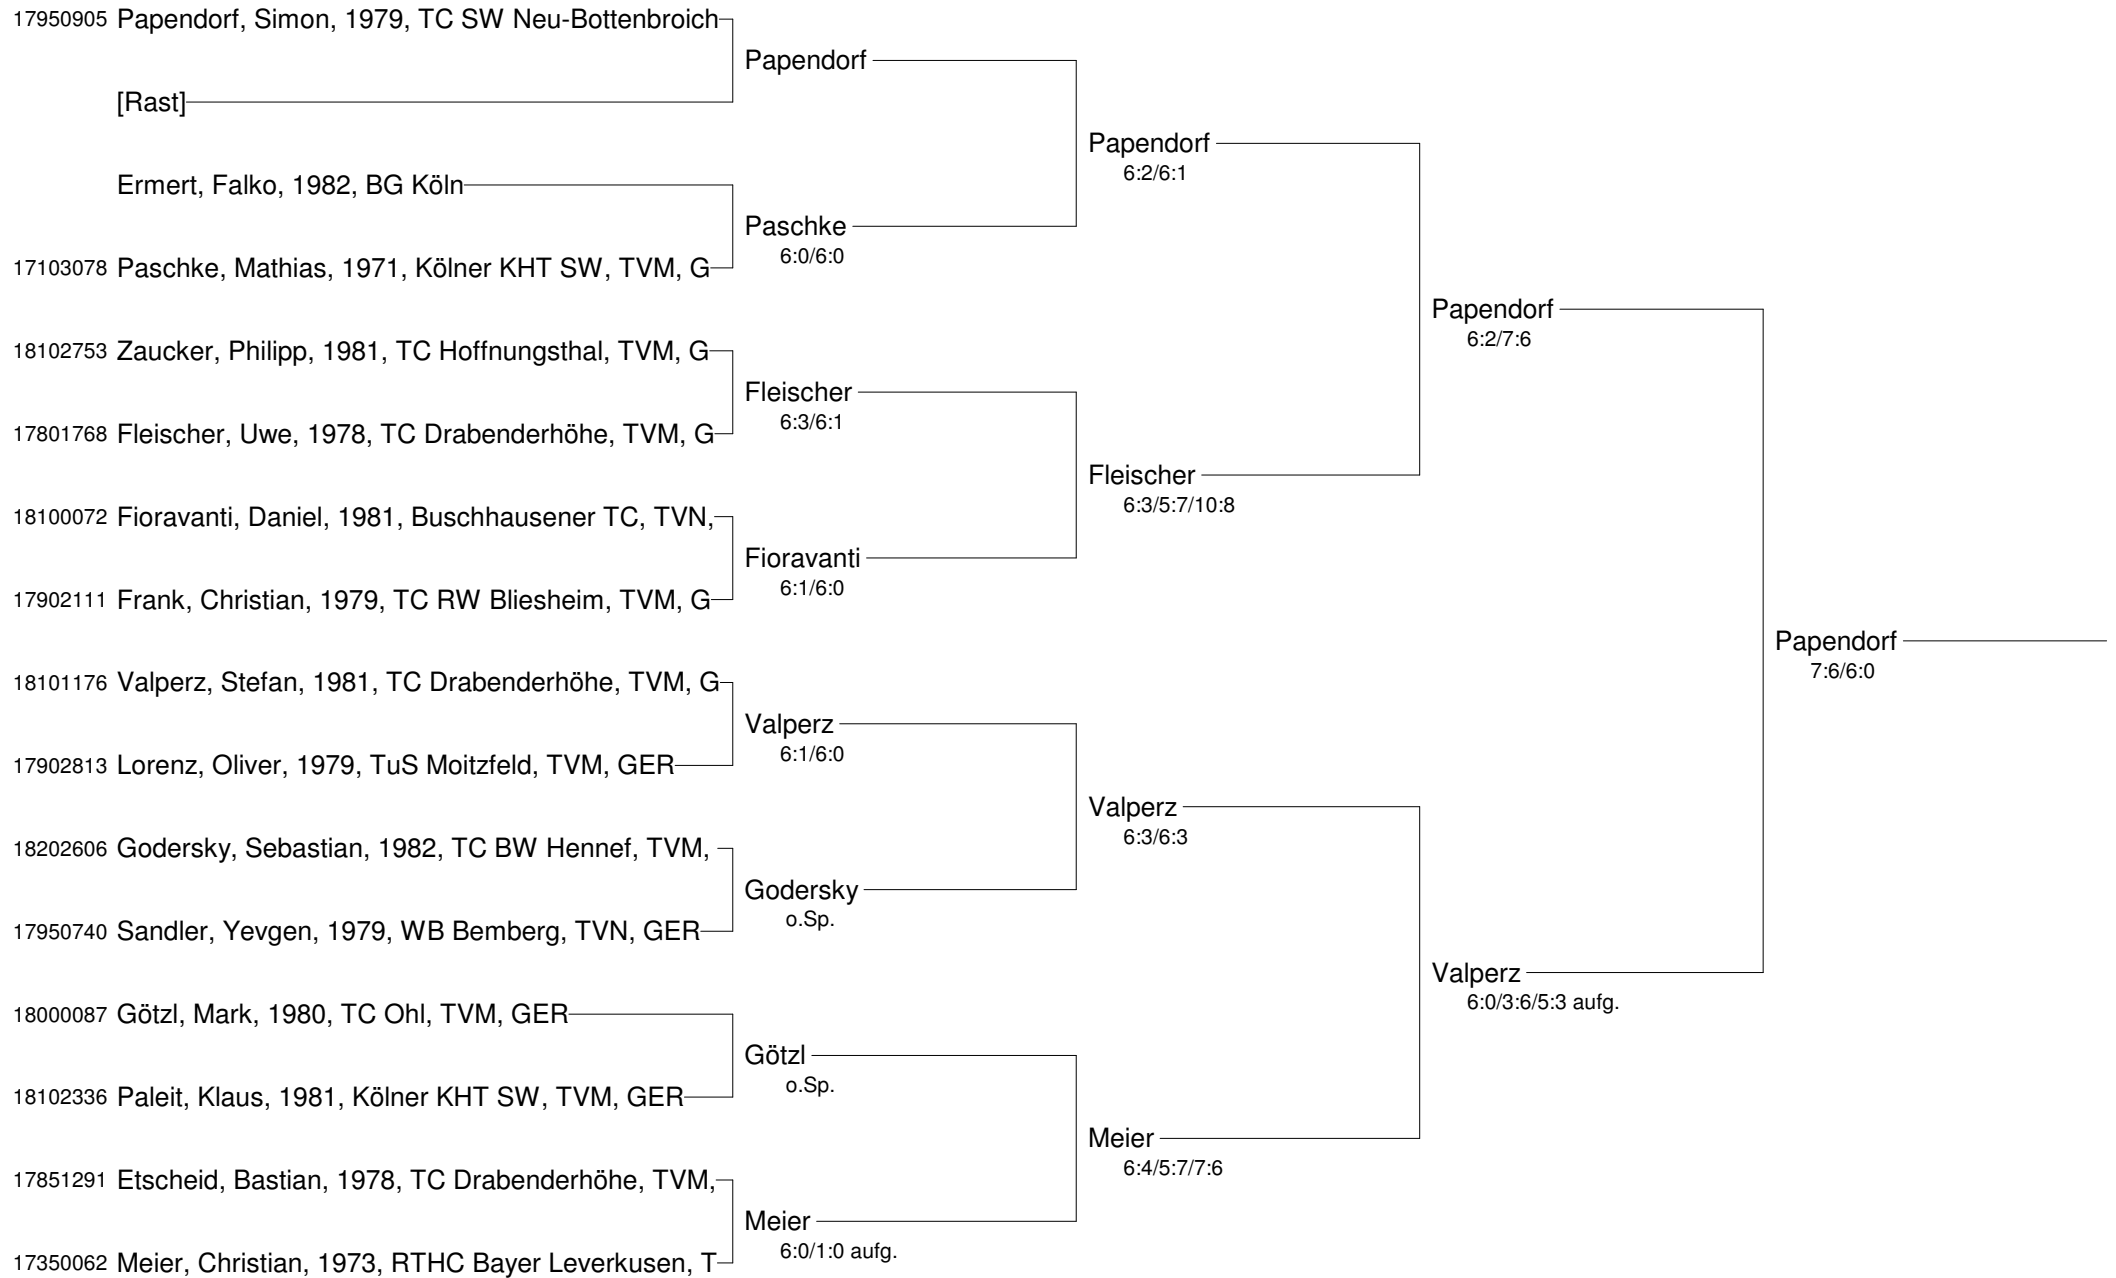

Patricio Travel Cup September 2012
mit freundlicher Unterstützung von SPINNER WERKZEUGMASCHIENEN
Herren 30