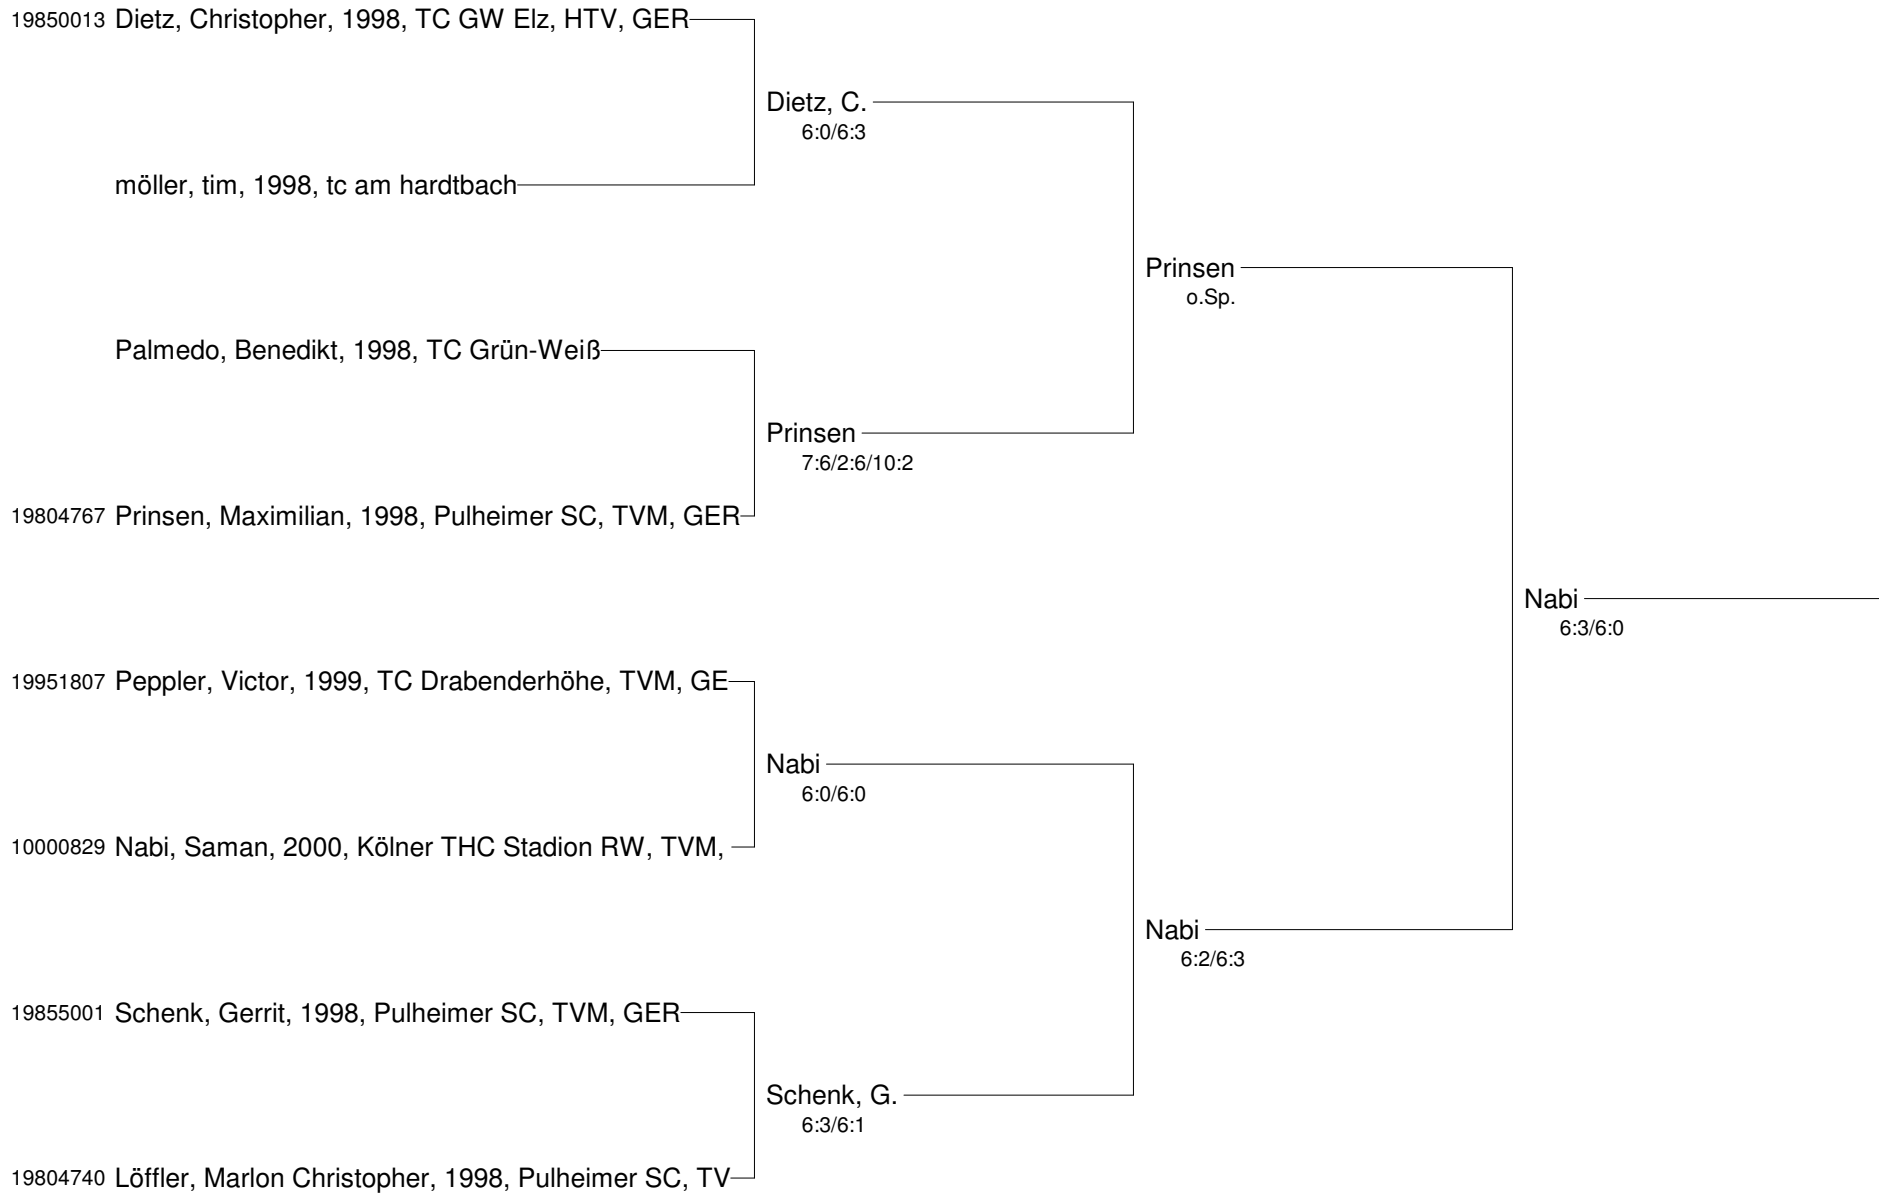

Patricio Travel Cup September 2012
mit freundlicher Unterstützung von SPINNER WERKZEUGMASCHIENEN
M14 Nebenrunde