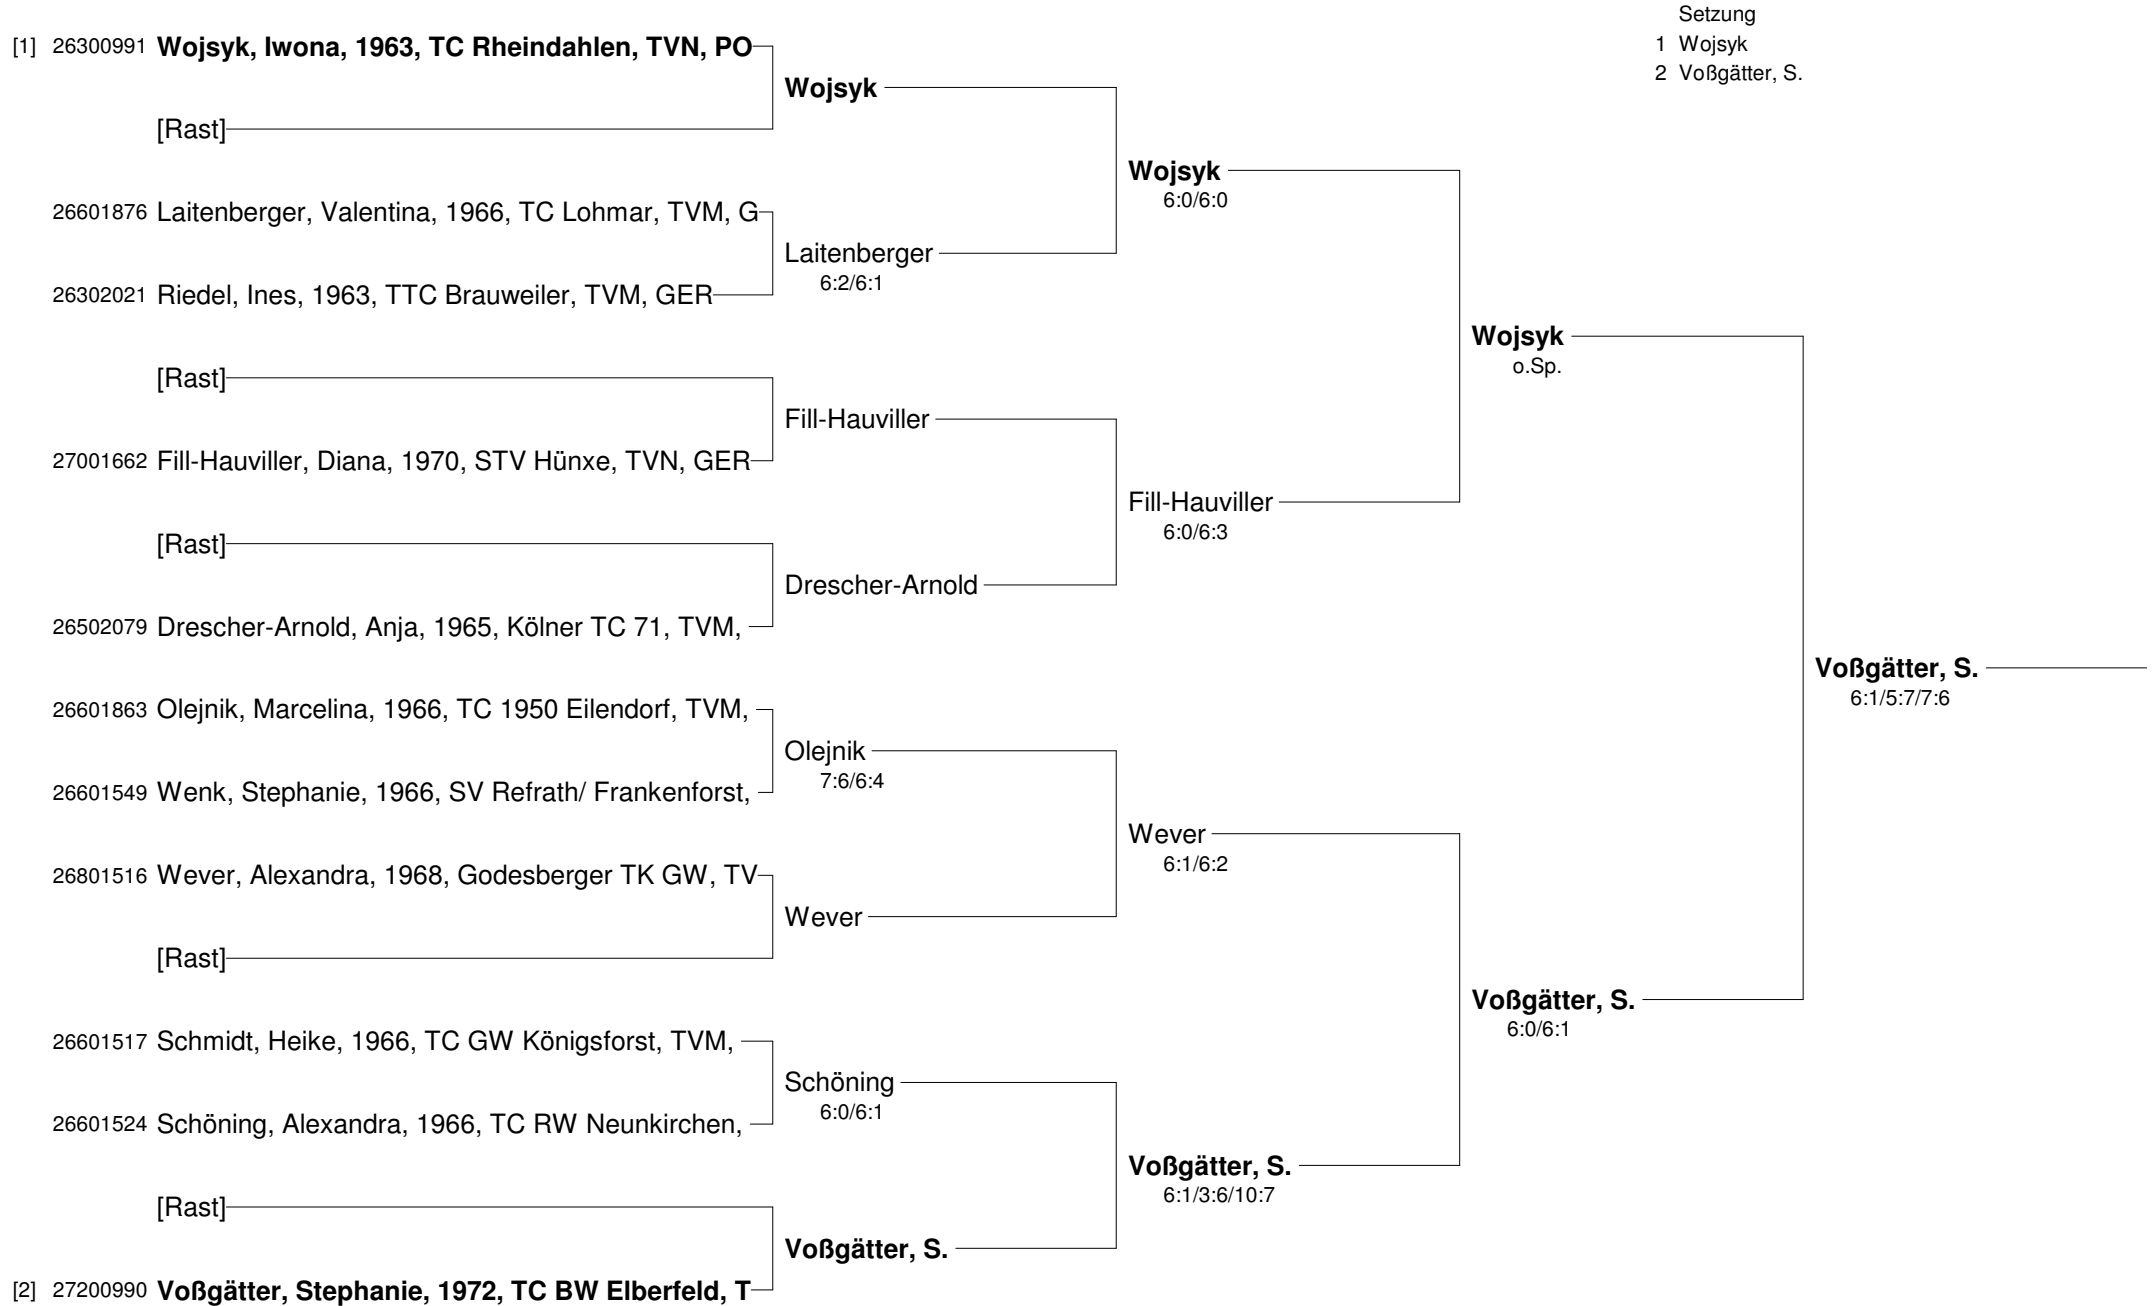

Patricio Travel Cup September 2012
mit freundlicher Unterstützung von SPINNER WERKZEUGMASCHIENEN
Damen

Patricio Travel Cup September 2012
mit freundlicher Unterstützung von SPINNER WERKZEUGMASCHIENEN
Damen 40