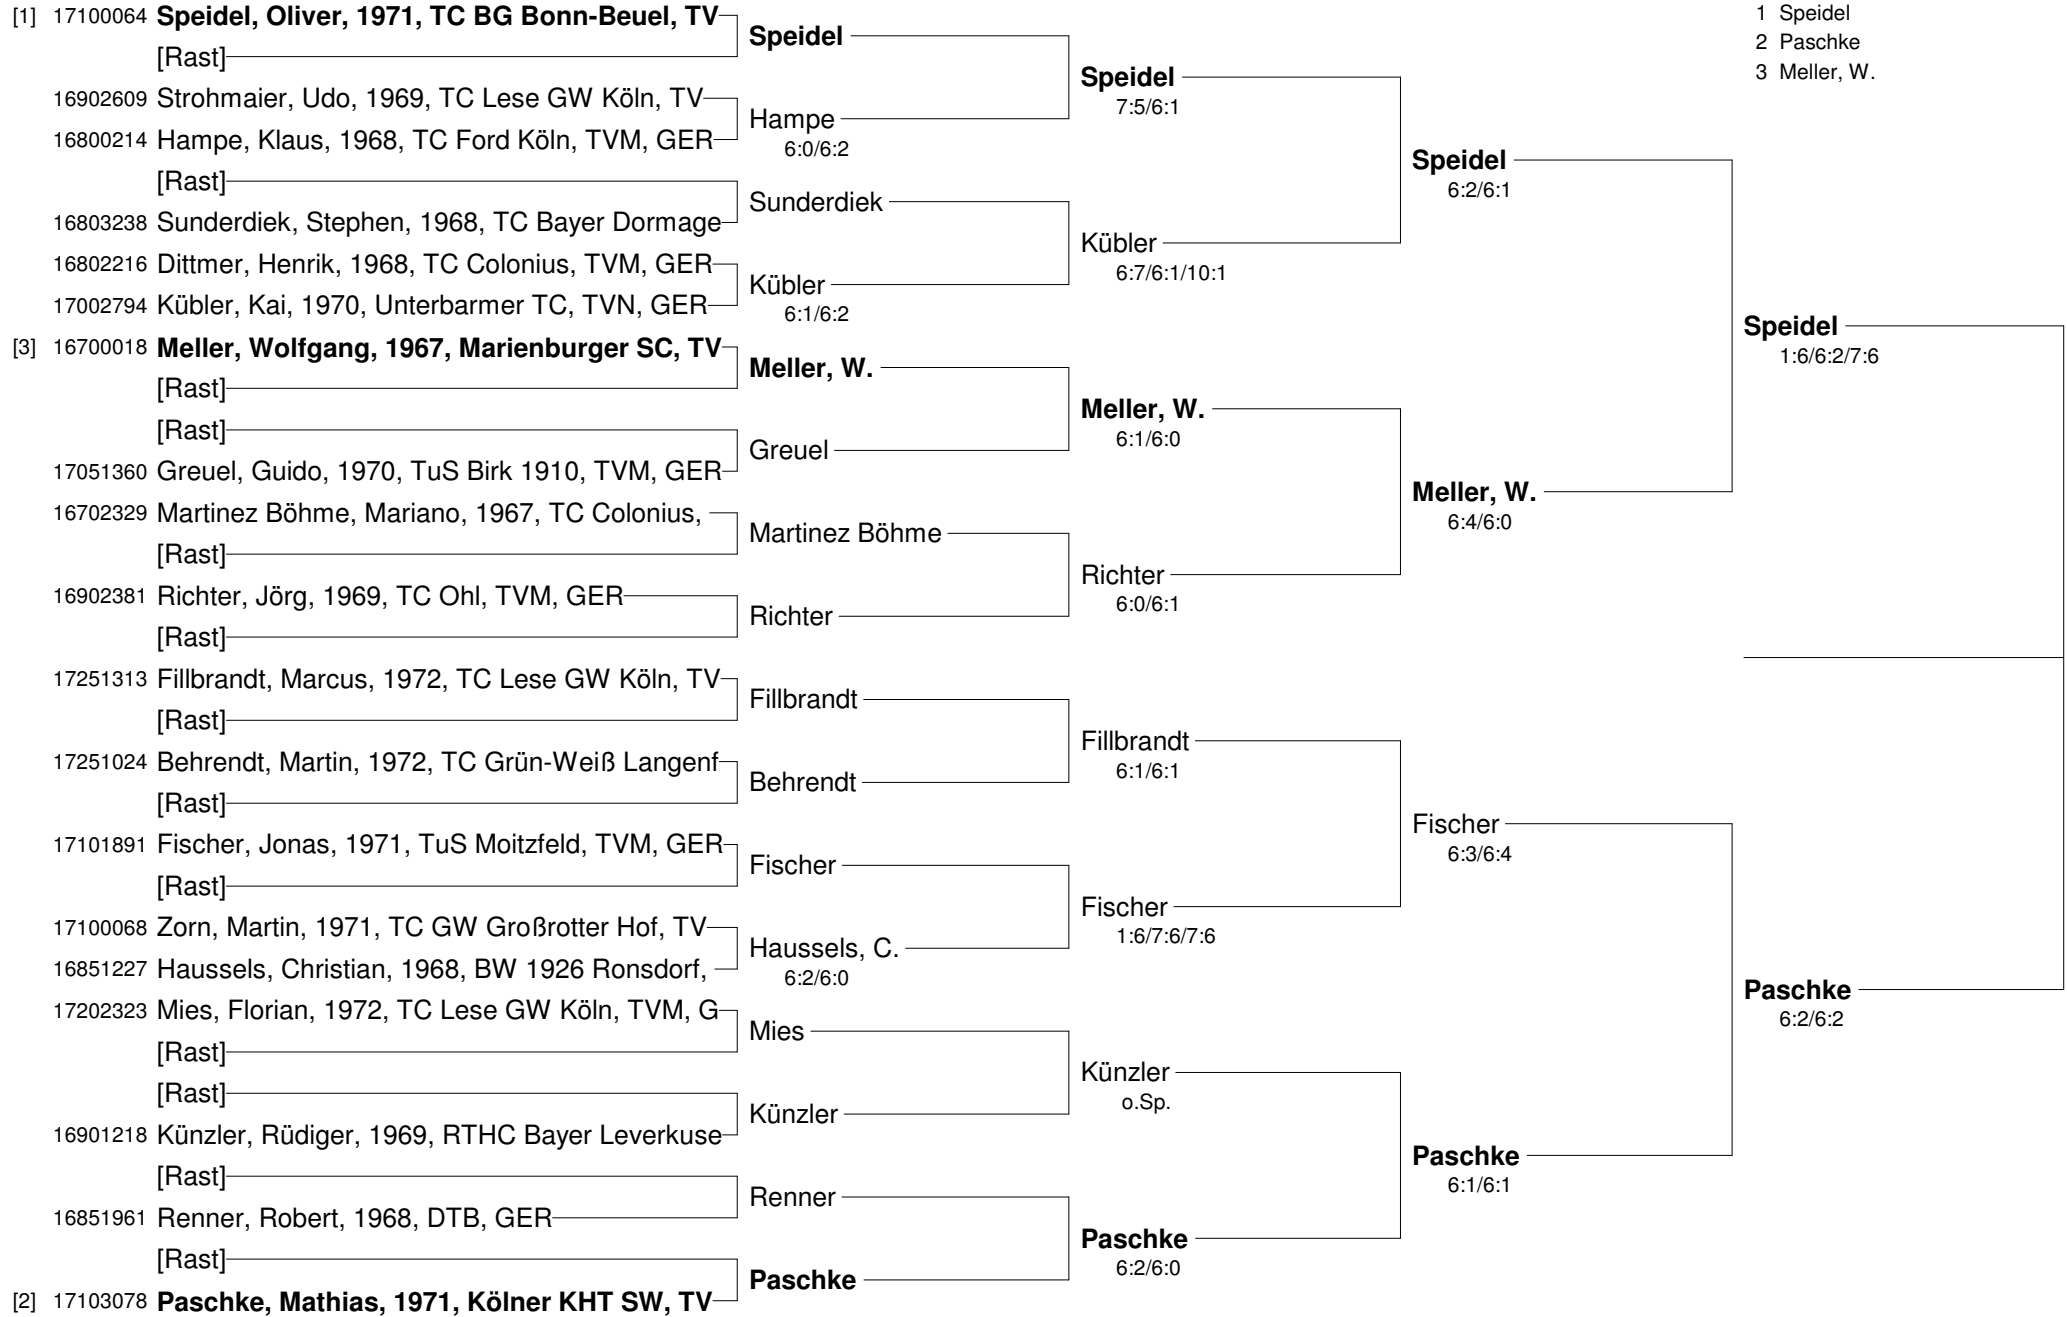

Patricio-Travel-Cup
mit freundlicher Unterstützung der Spinner GMBH CNC-Werkzeugmaschinen
Herren 40+

1. Setzung
   1 Speidel
   2 Paschke
   3 Meller, W.