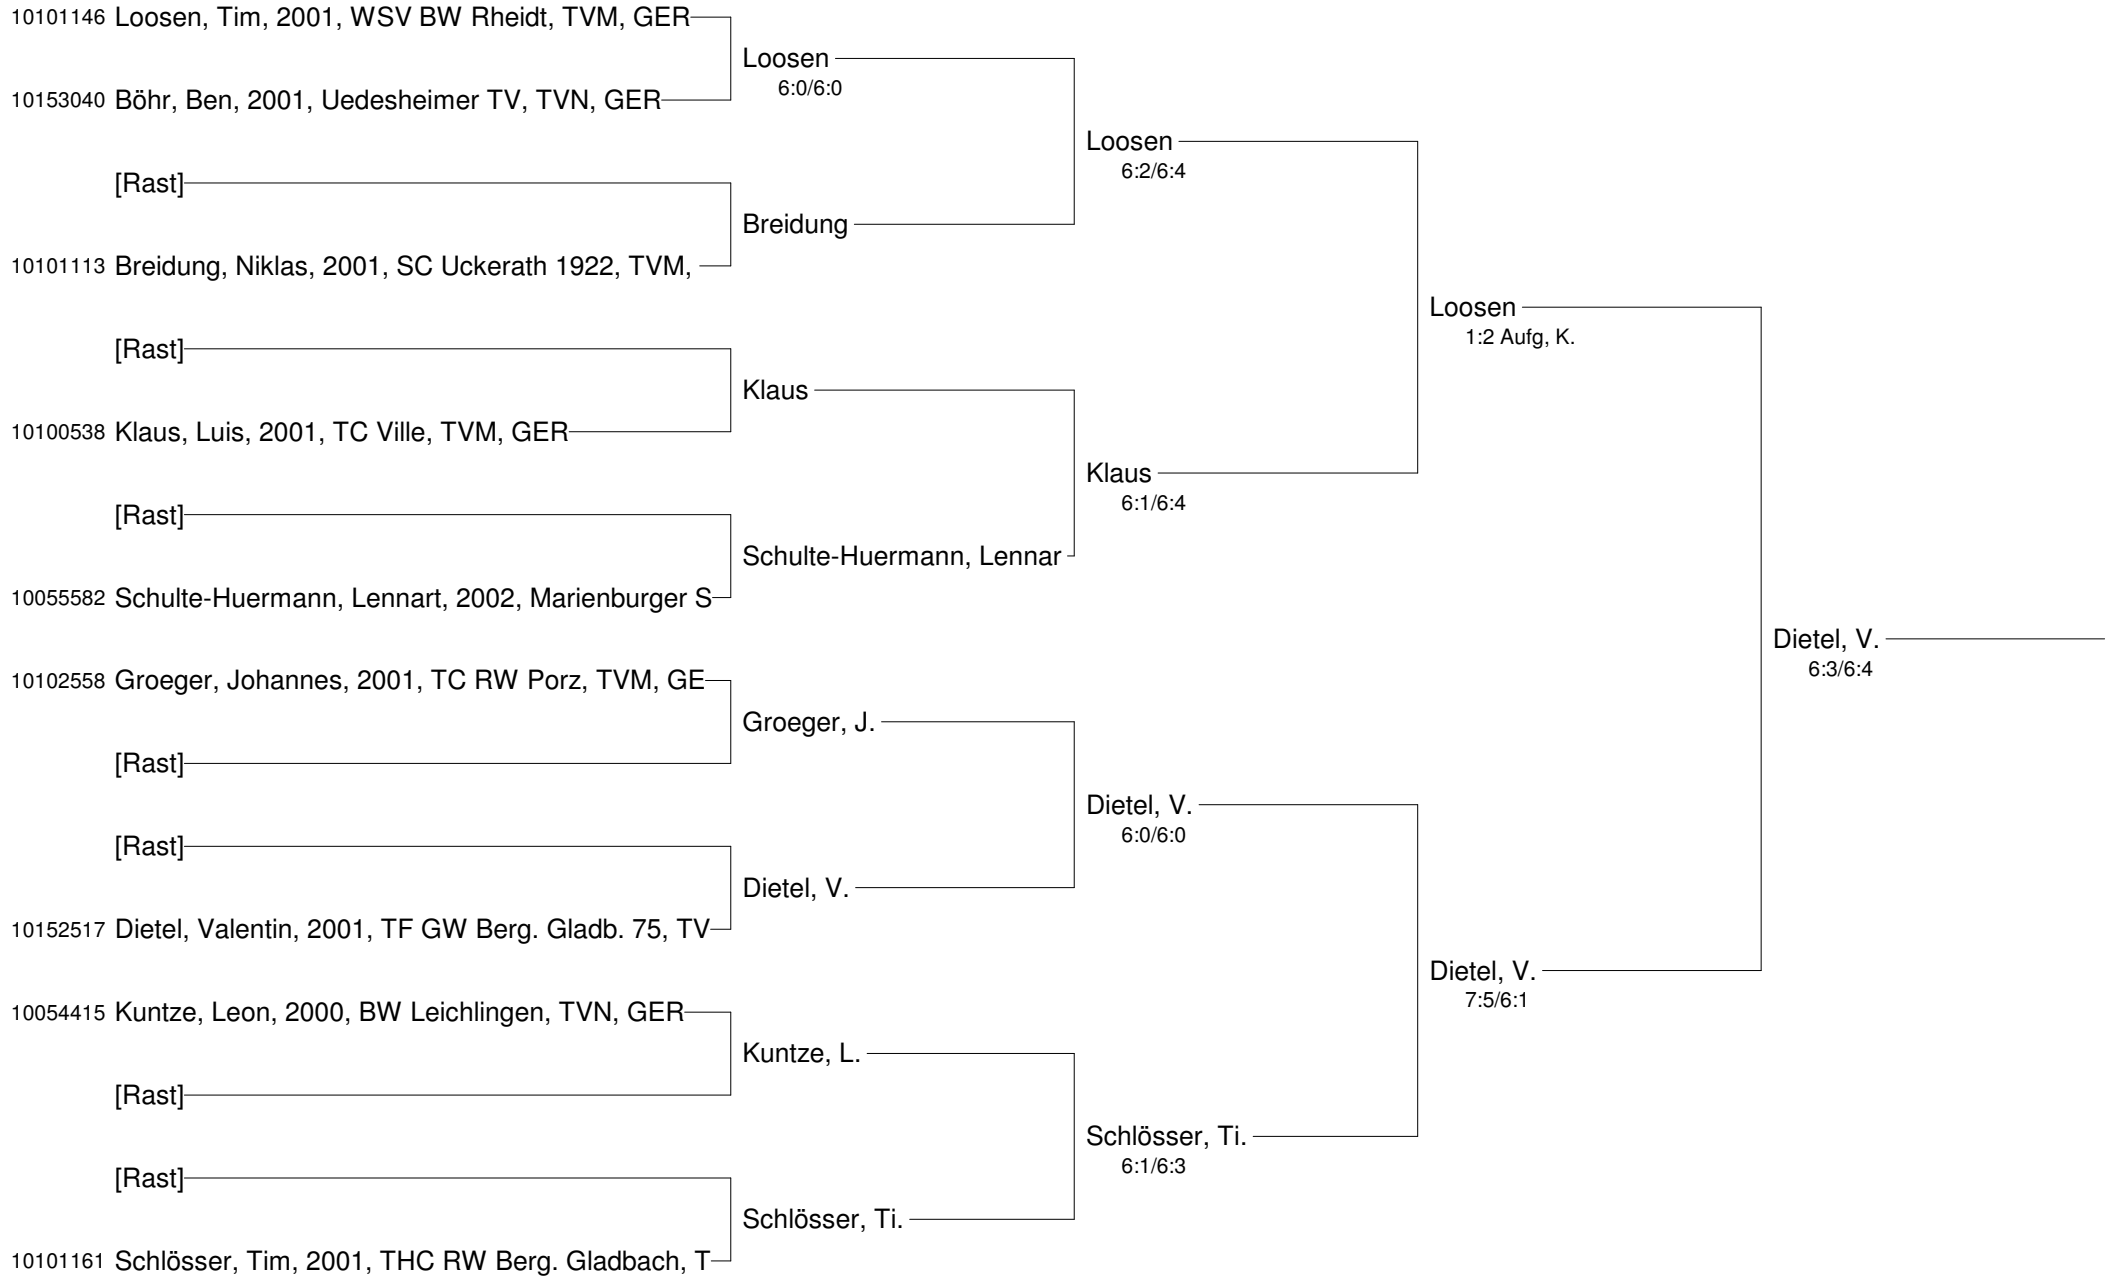

Patricio-Travel-Cup
mit freundlicher Unterstützung der Spinner GMBH CNC-Werkzeugmaschinen
Nebenrunde M12