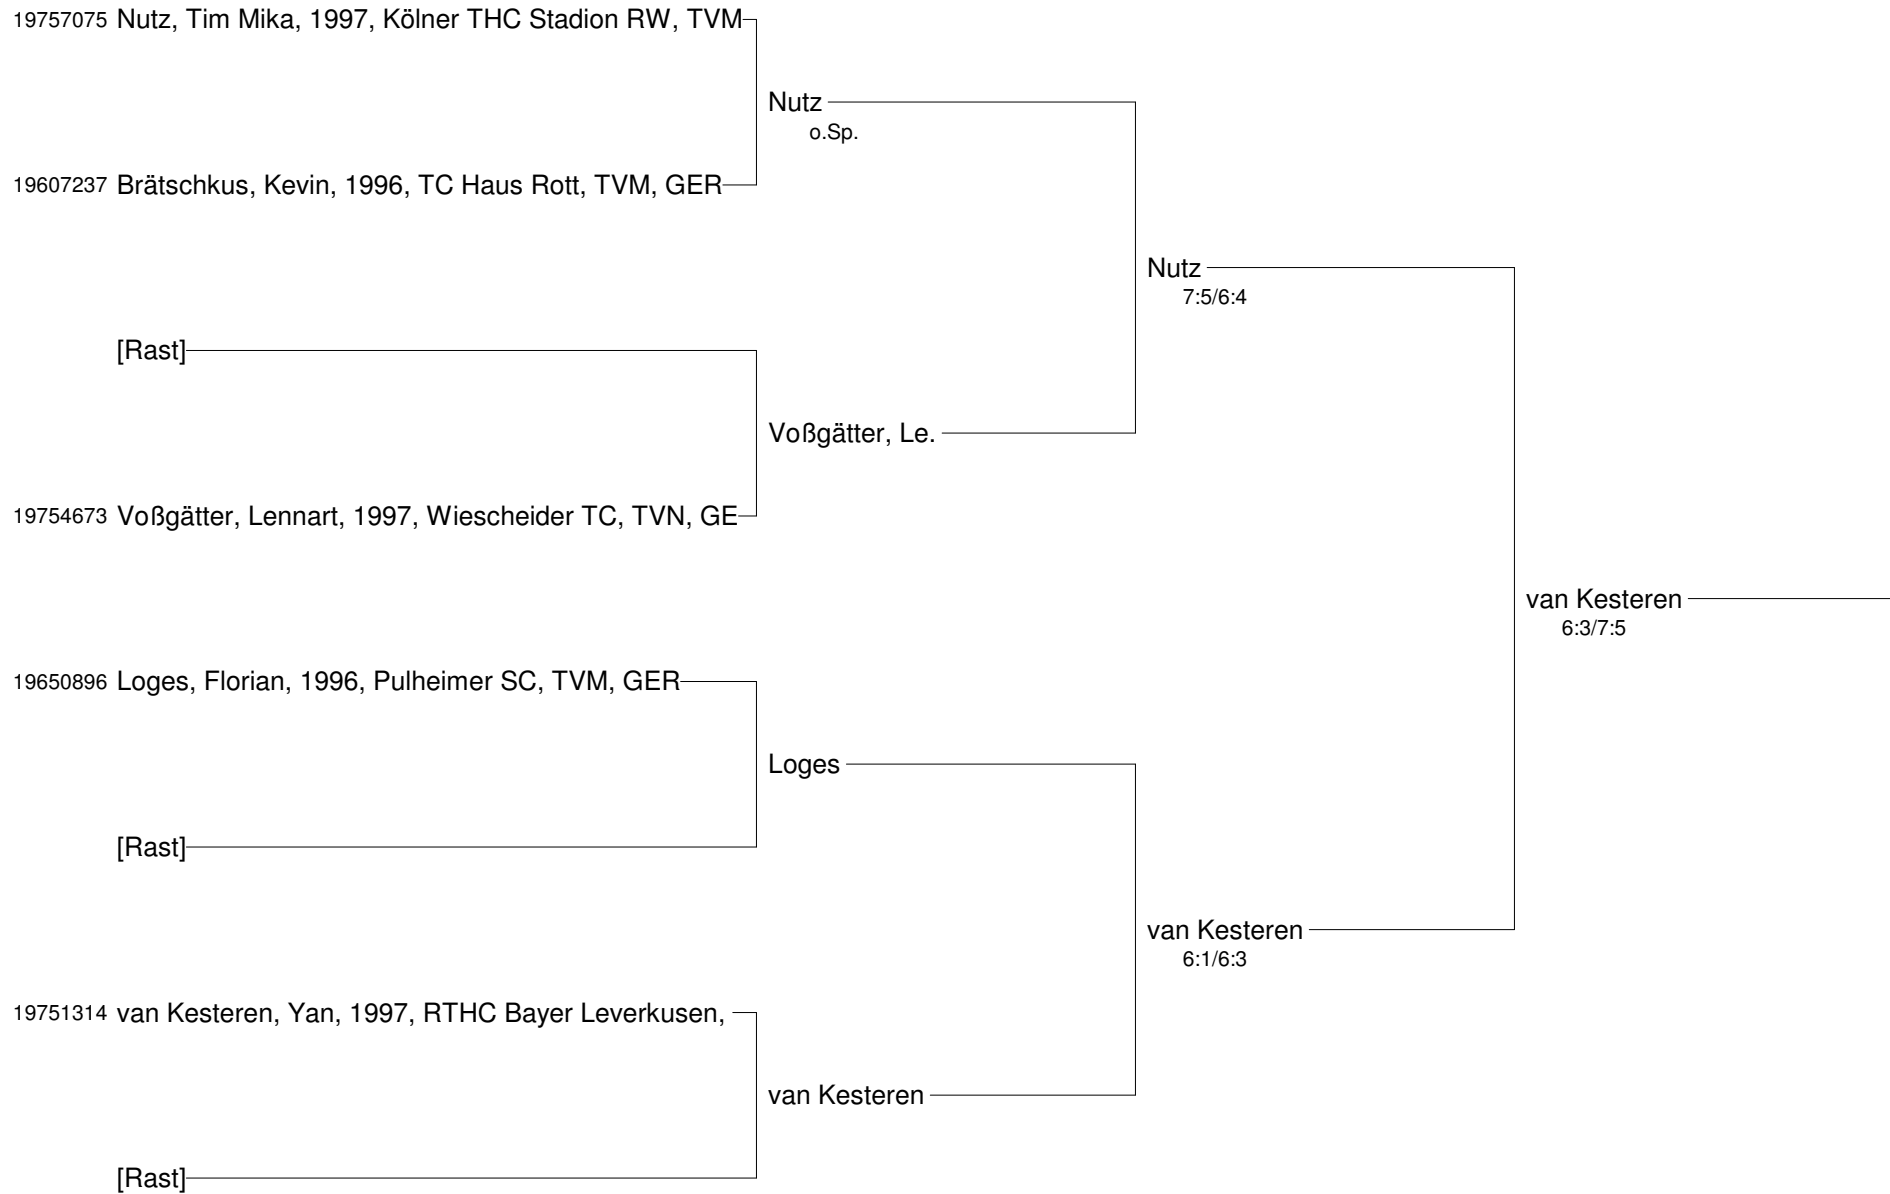

Patricio-Travel-Cup
mit freundlicher Unterstützung der Spinner GMBH CNC-Werkzeugmaschinen
Nebenrunde M16