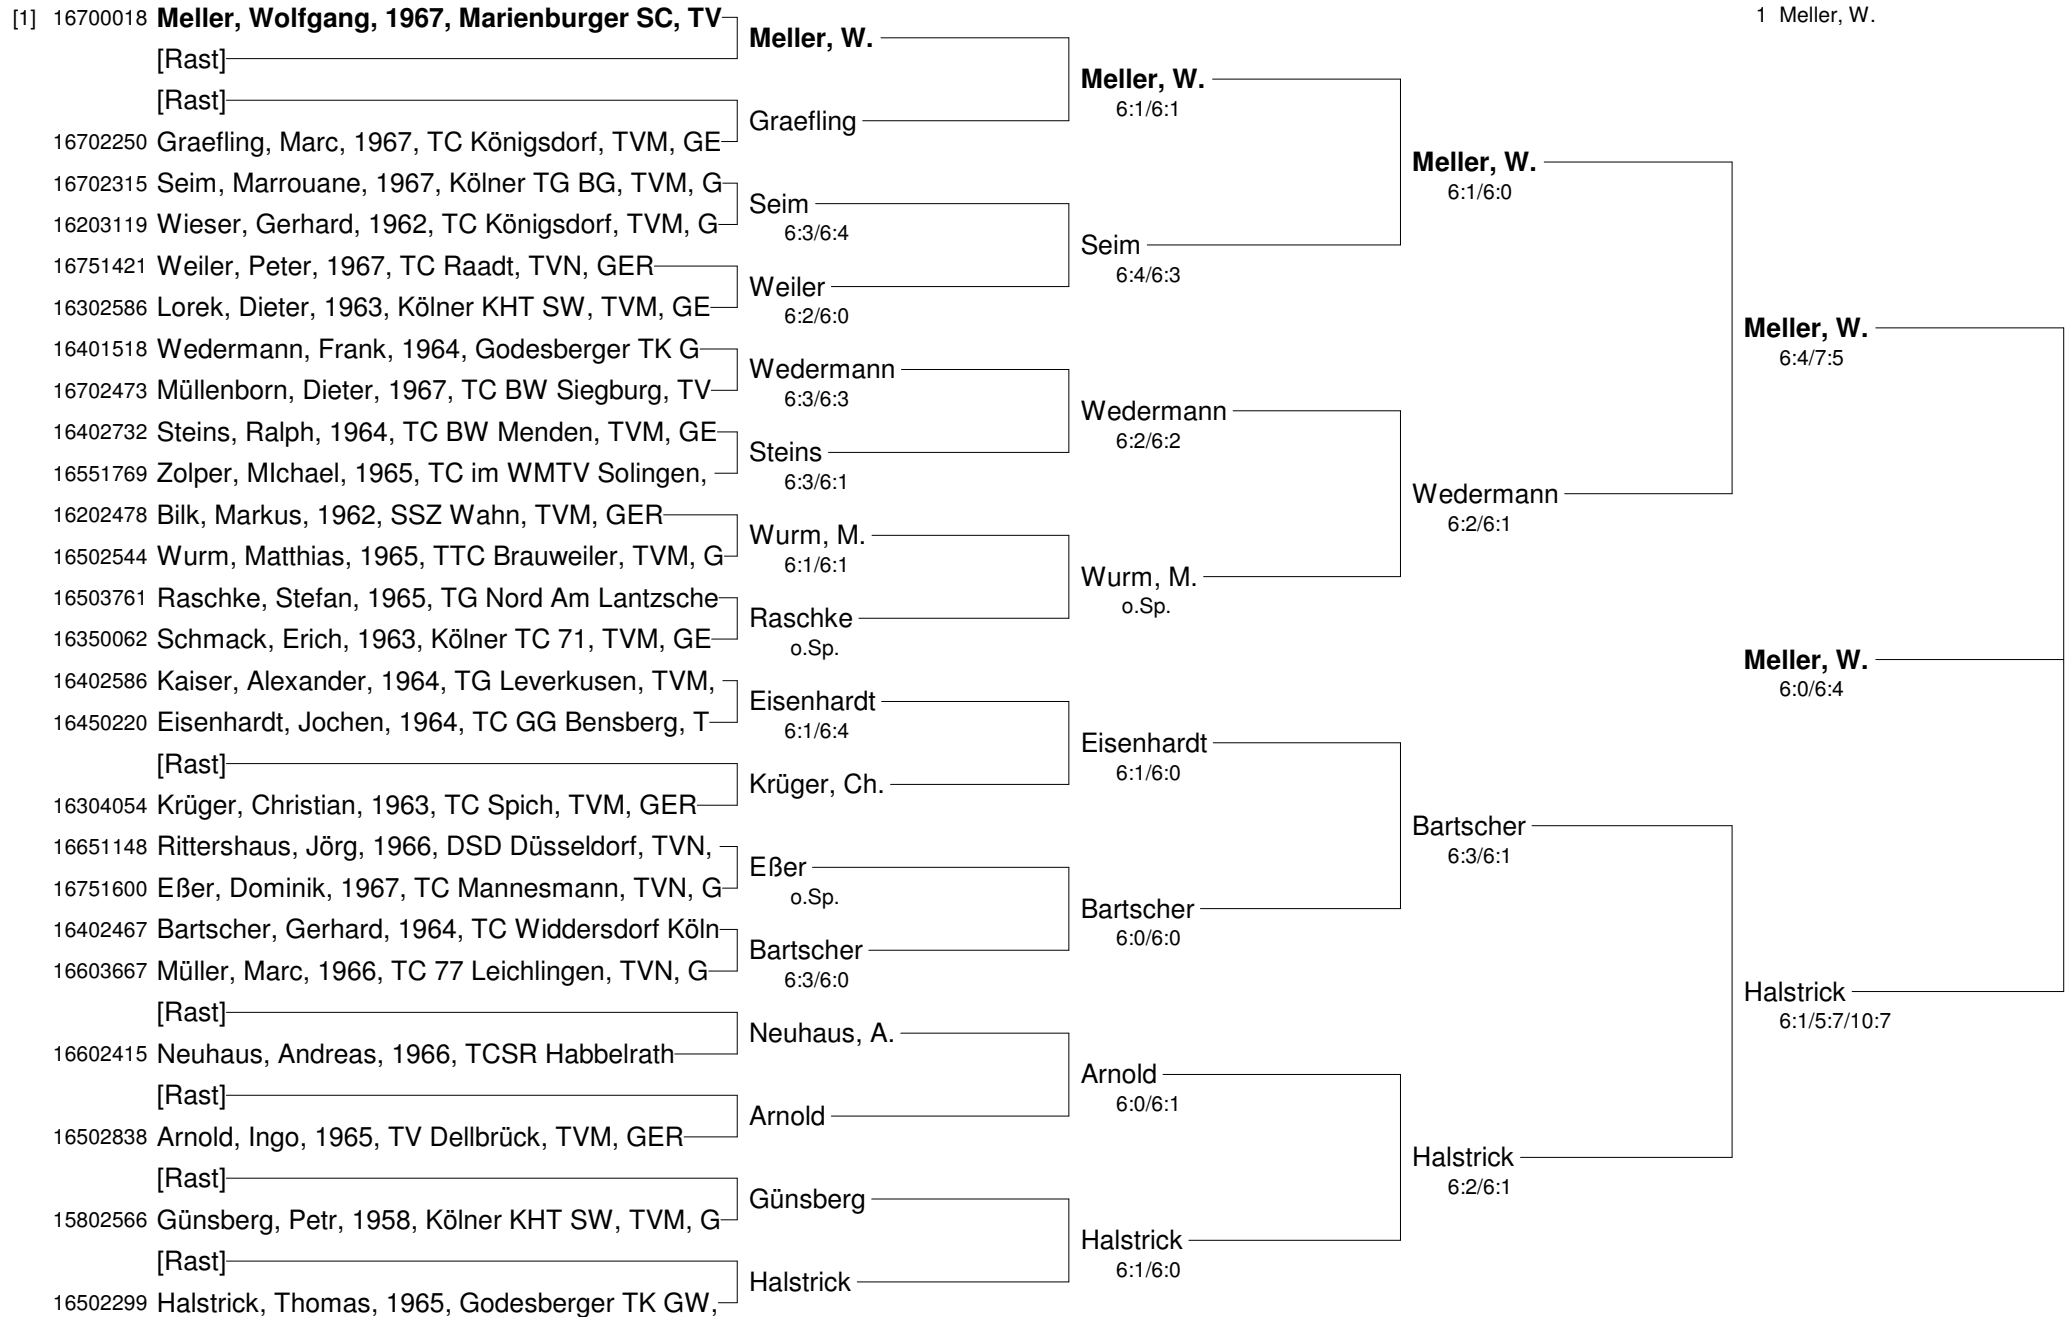

Patricio-Travel-Cup
mit freundlicher Unterstützung der Spinner GMBH CNC-Werkzeugmaschinen
Herren 45+

Setzung
1 Meller, W.