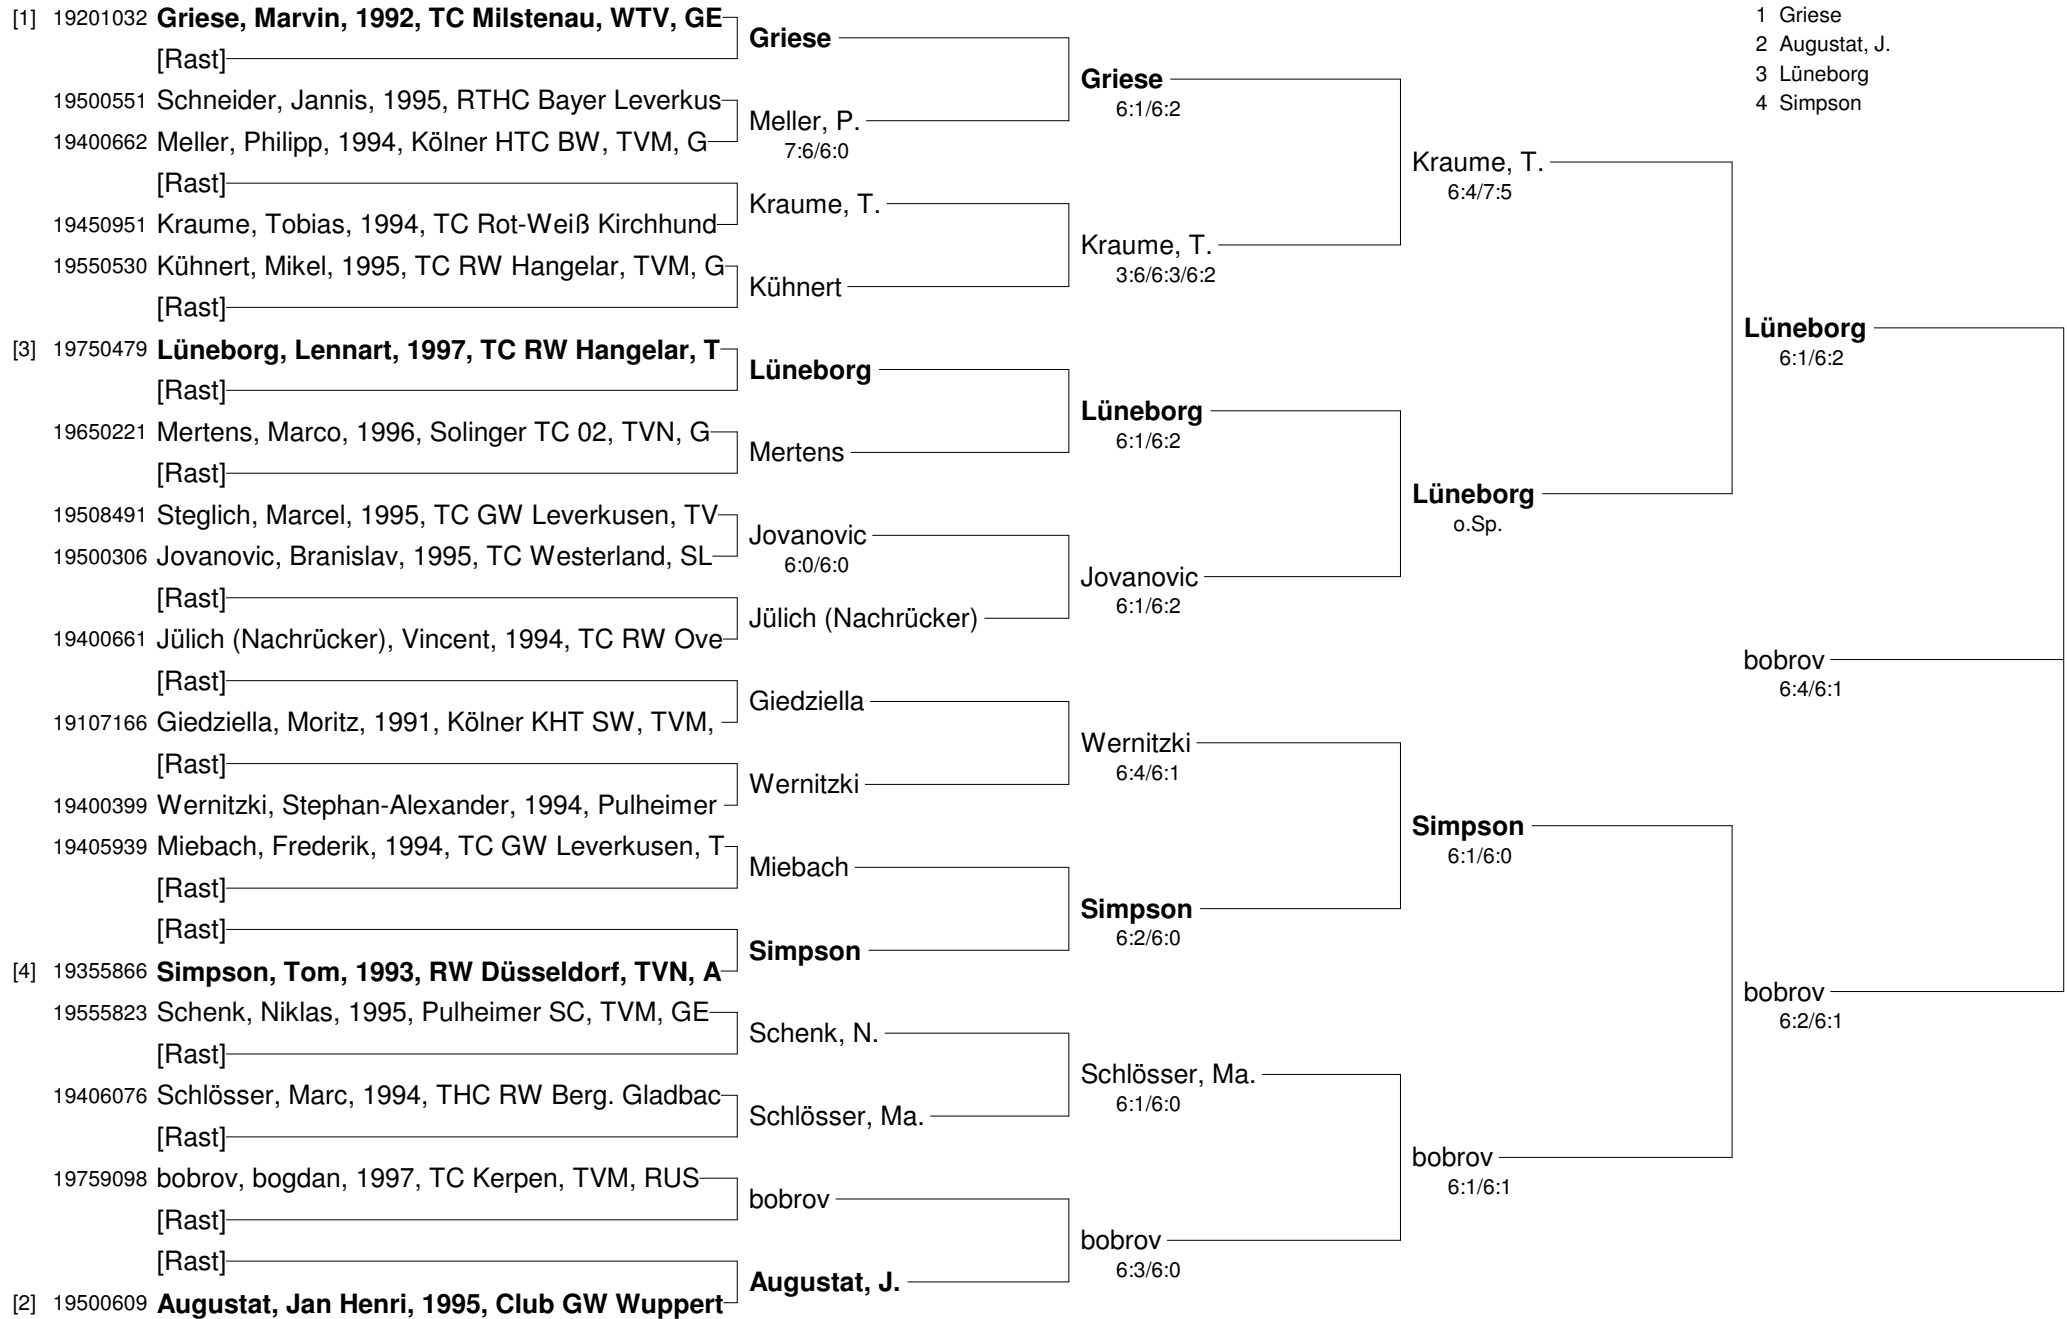

Patricio-Travel-Cup
mit freundlicher Unterstützung der Spinner GMBH CNC-Werkzeugmaschinen
M 21

1. Setzung
   1 Griese
   2 Augustat, J.
   3 Lüneborg
   4 Simpson