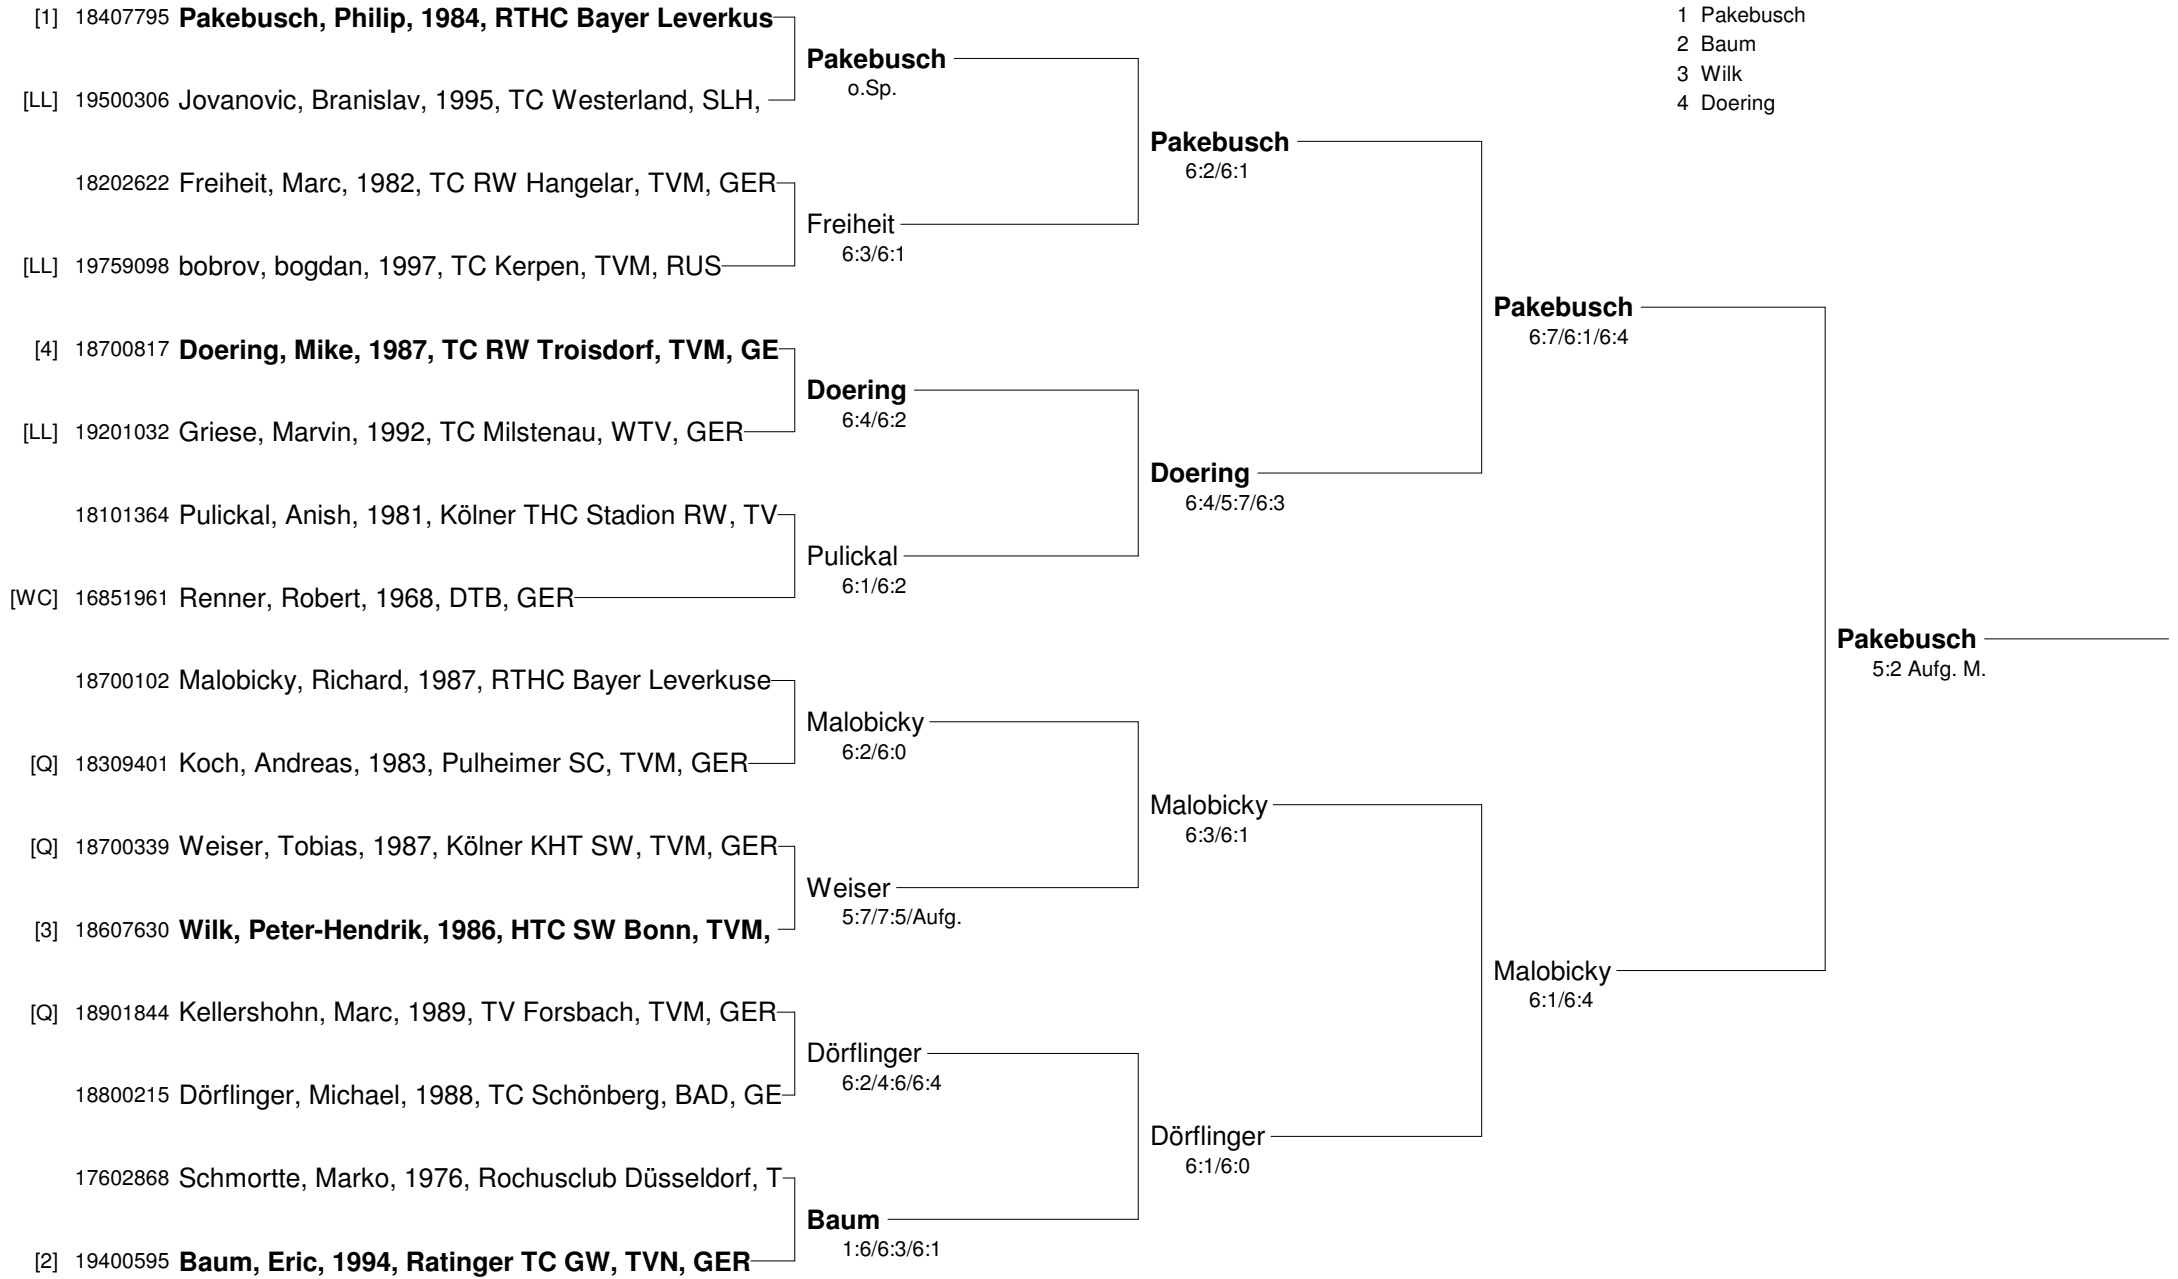

Patricio-Travel-Cup
mit freundlicher Unterstützung der Spinner GMBH CNC-Werkzeugmaschinen
Herren

1. Setzung
   1 Pakebusch
   2 Baum
   3 Wilk
   4 Doering