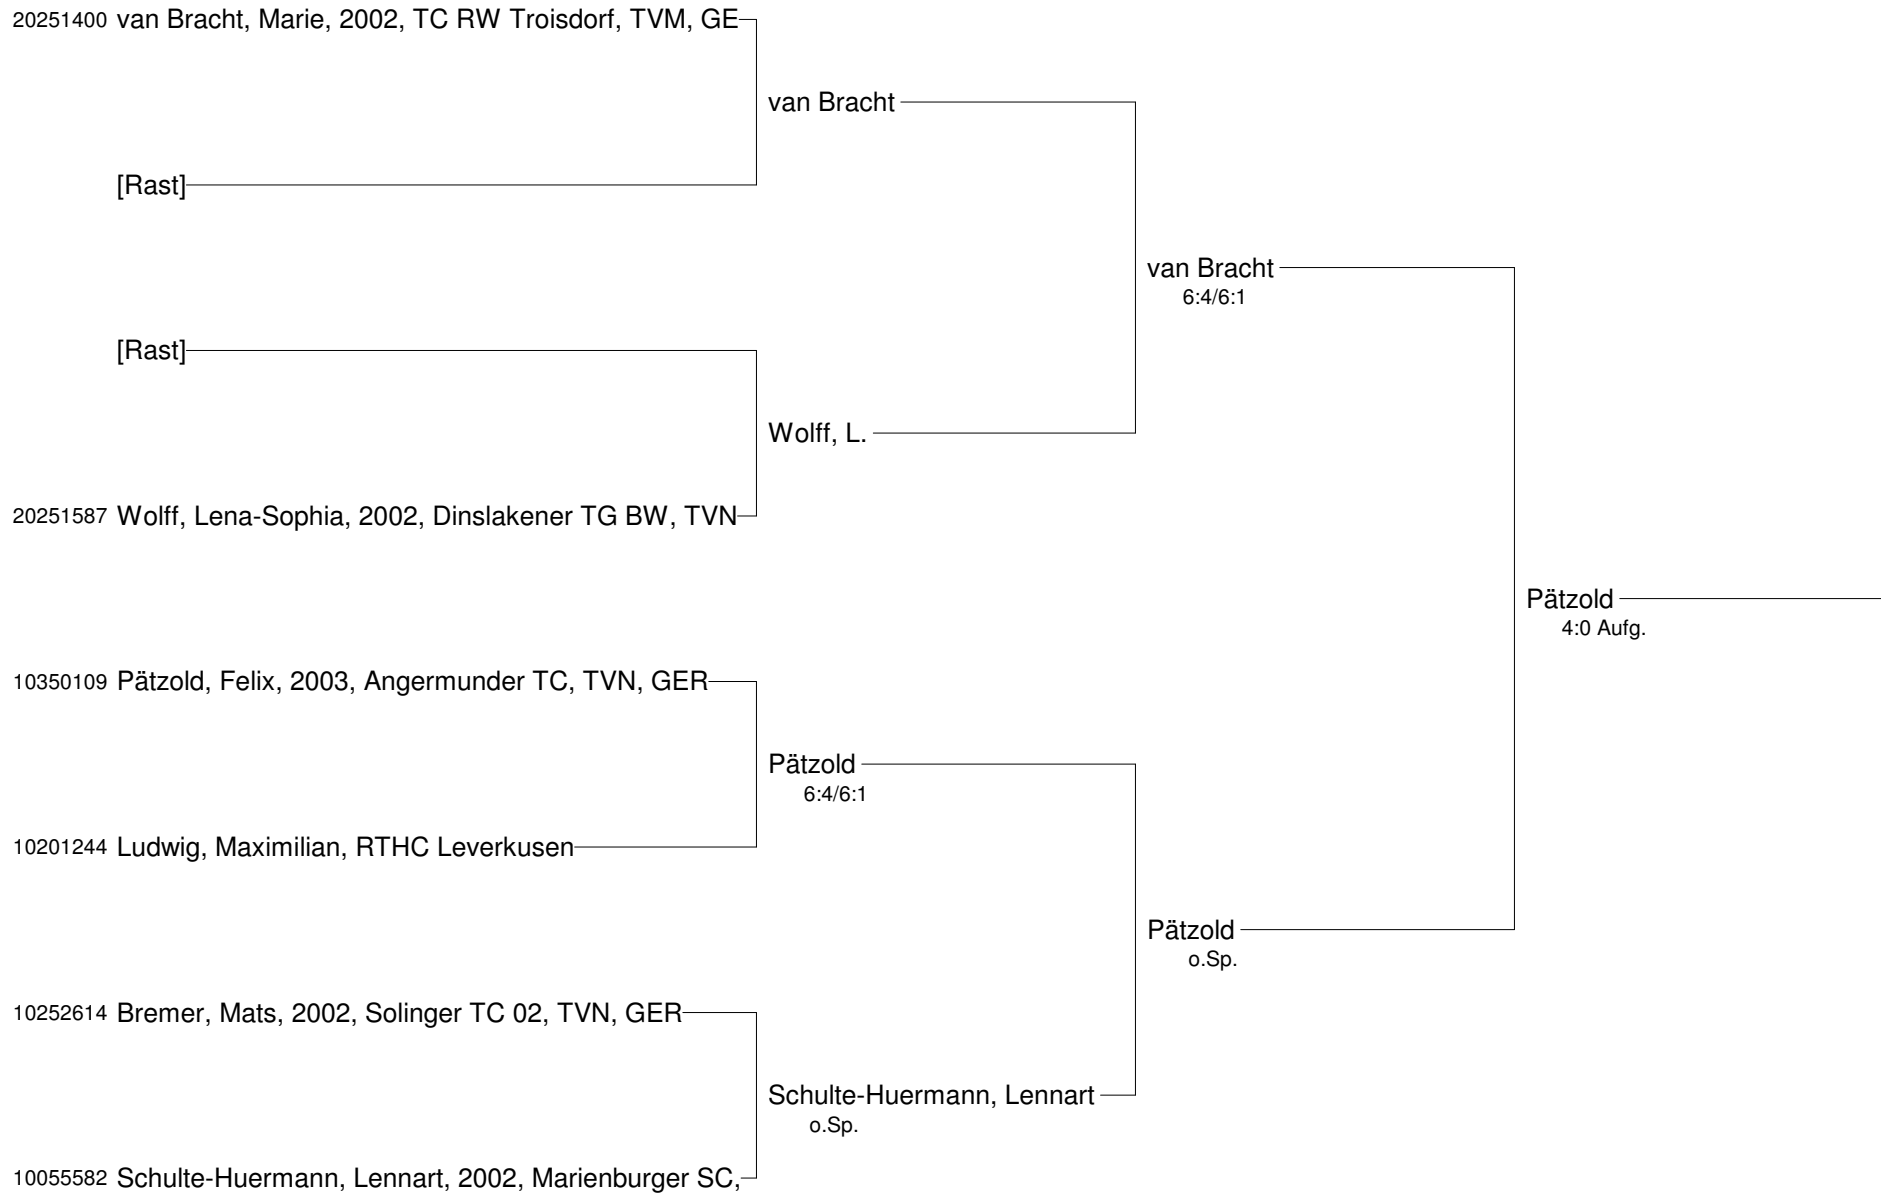

Patricio-Travel-Cup
mit freundlicher Unterstützung der Spinner GMBH CNC-Werkzeugmaschinen
Nebenrunde U10