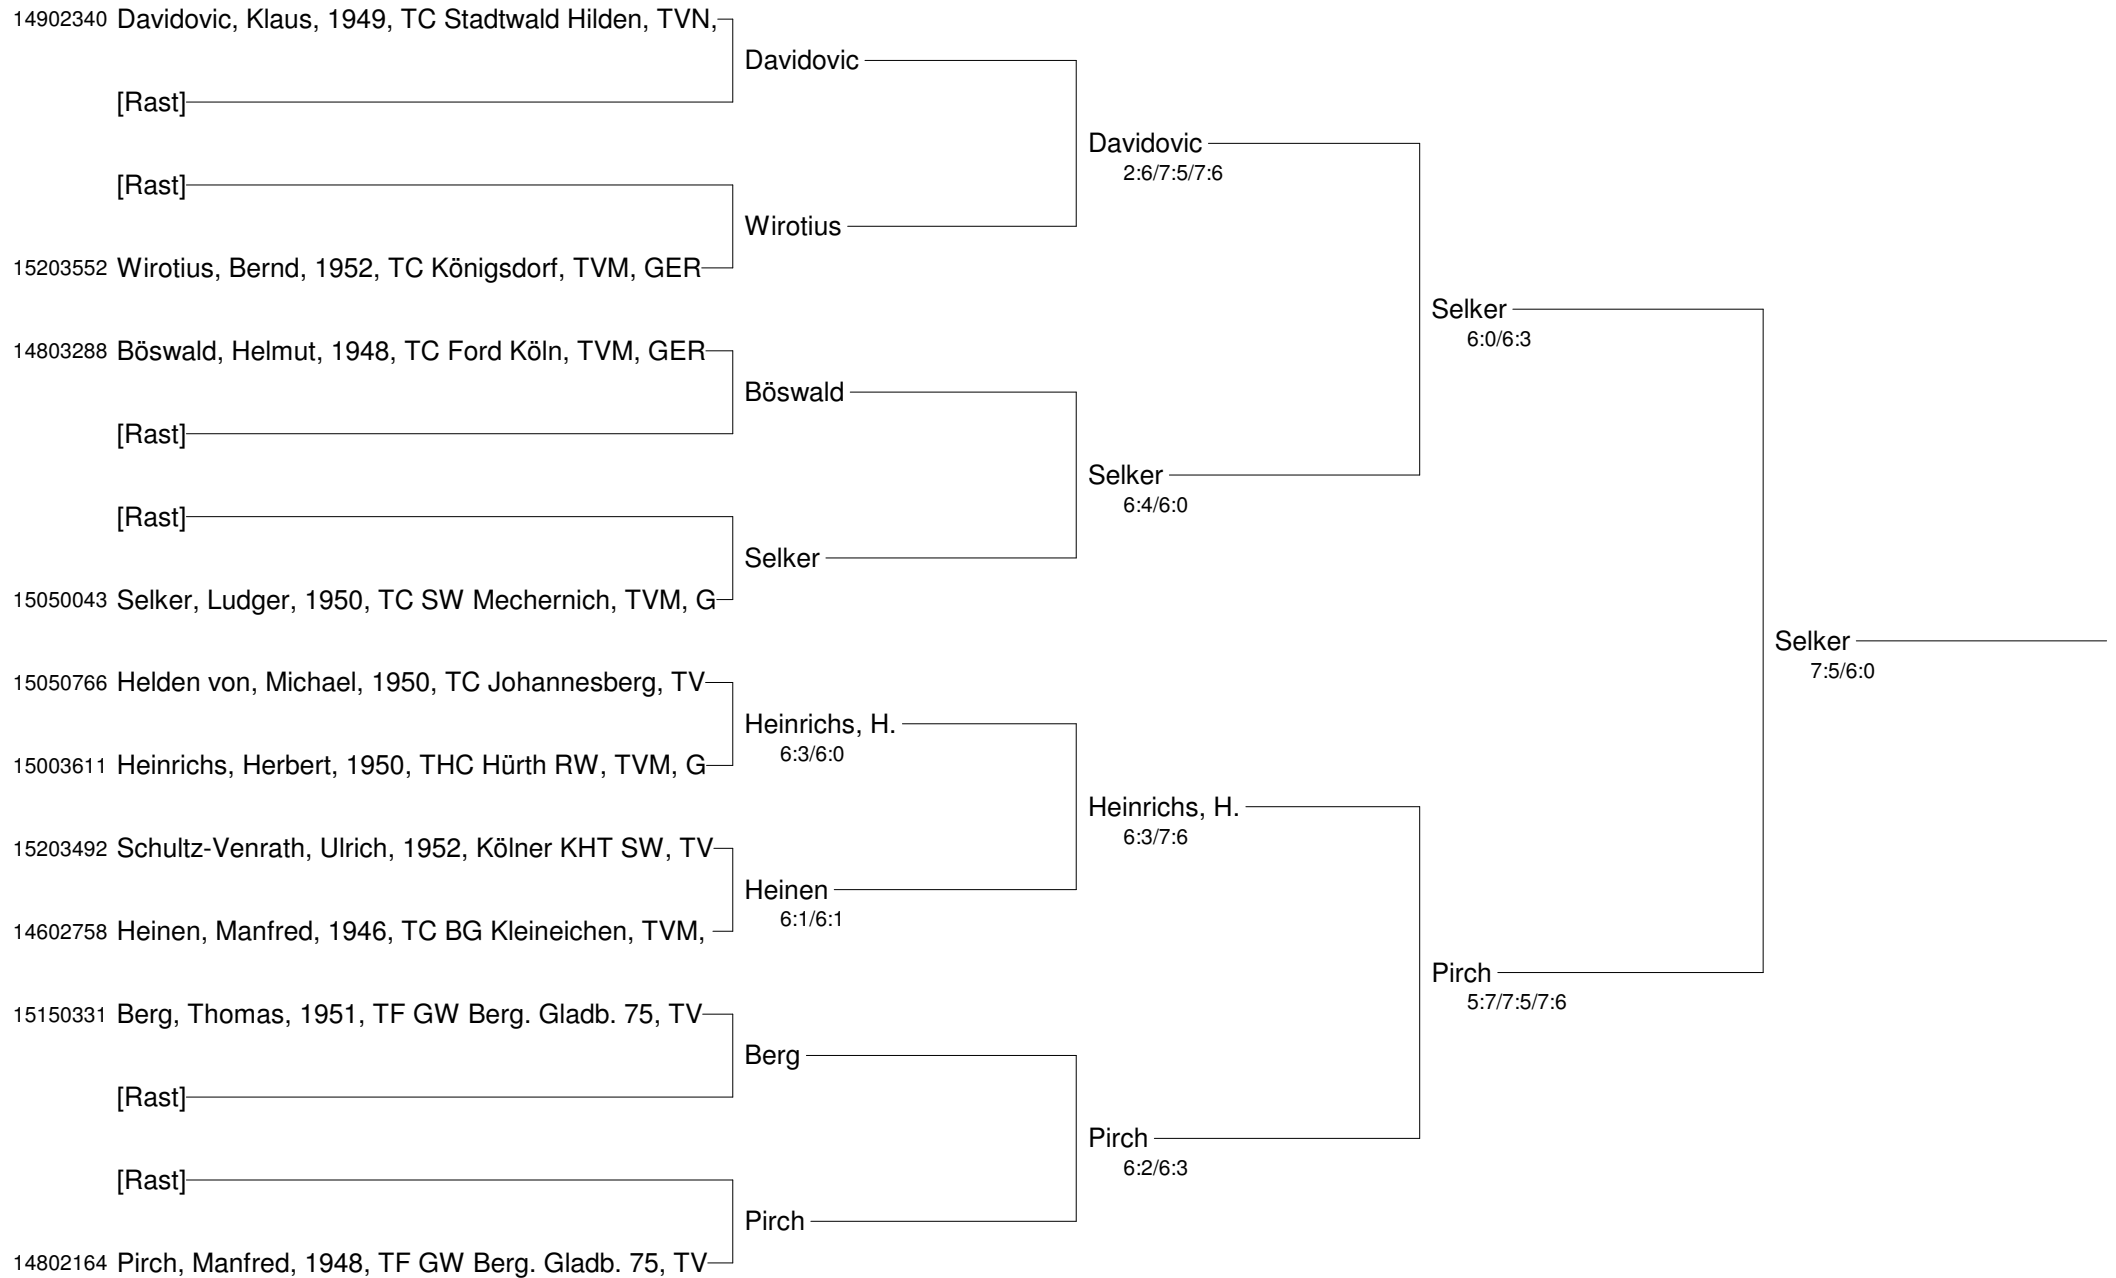

Patricio-Travel-Cup
mit freundlicher Unterstützung der Spinner GMBH CNC-Werkzeugmaschinen
Nebenrunde Herren 60+