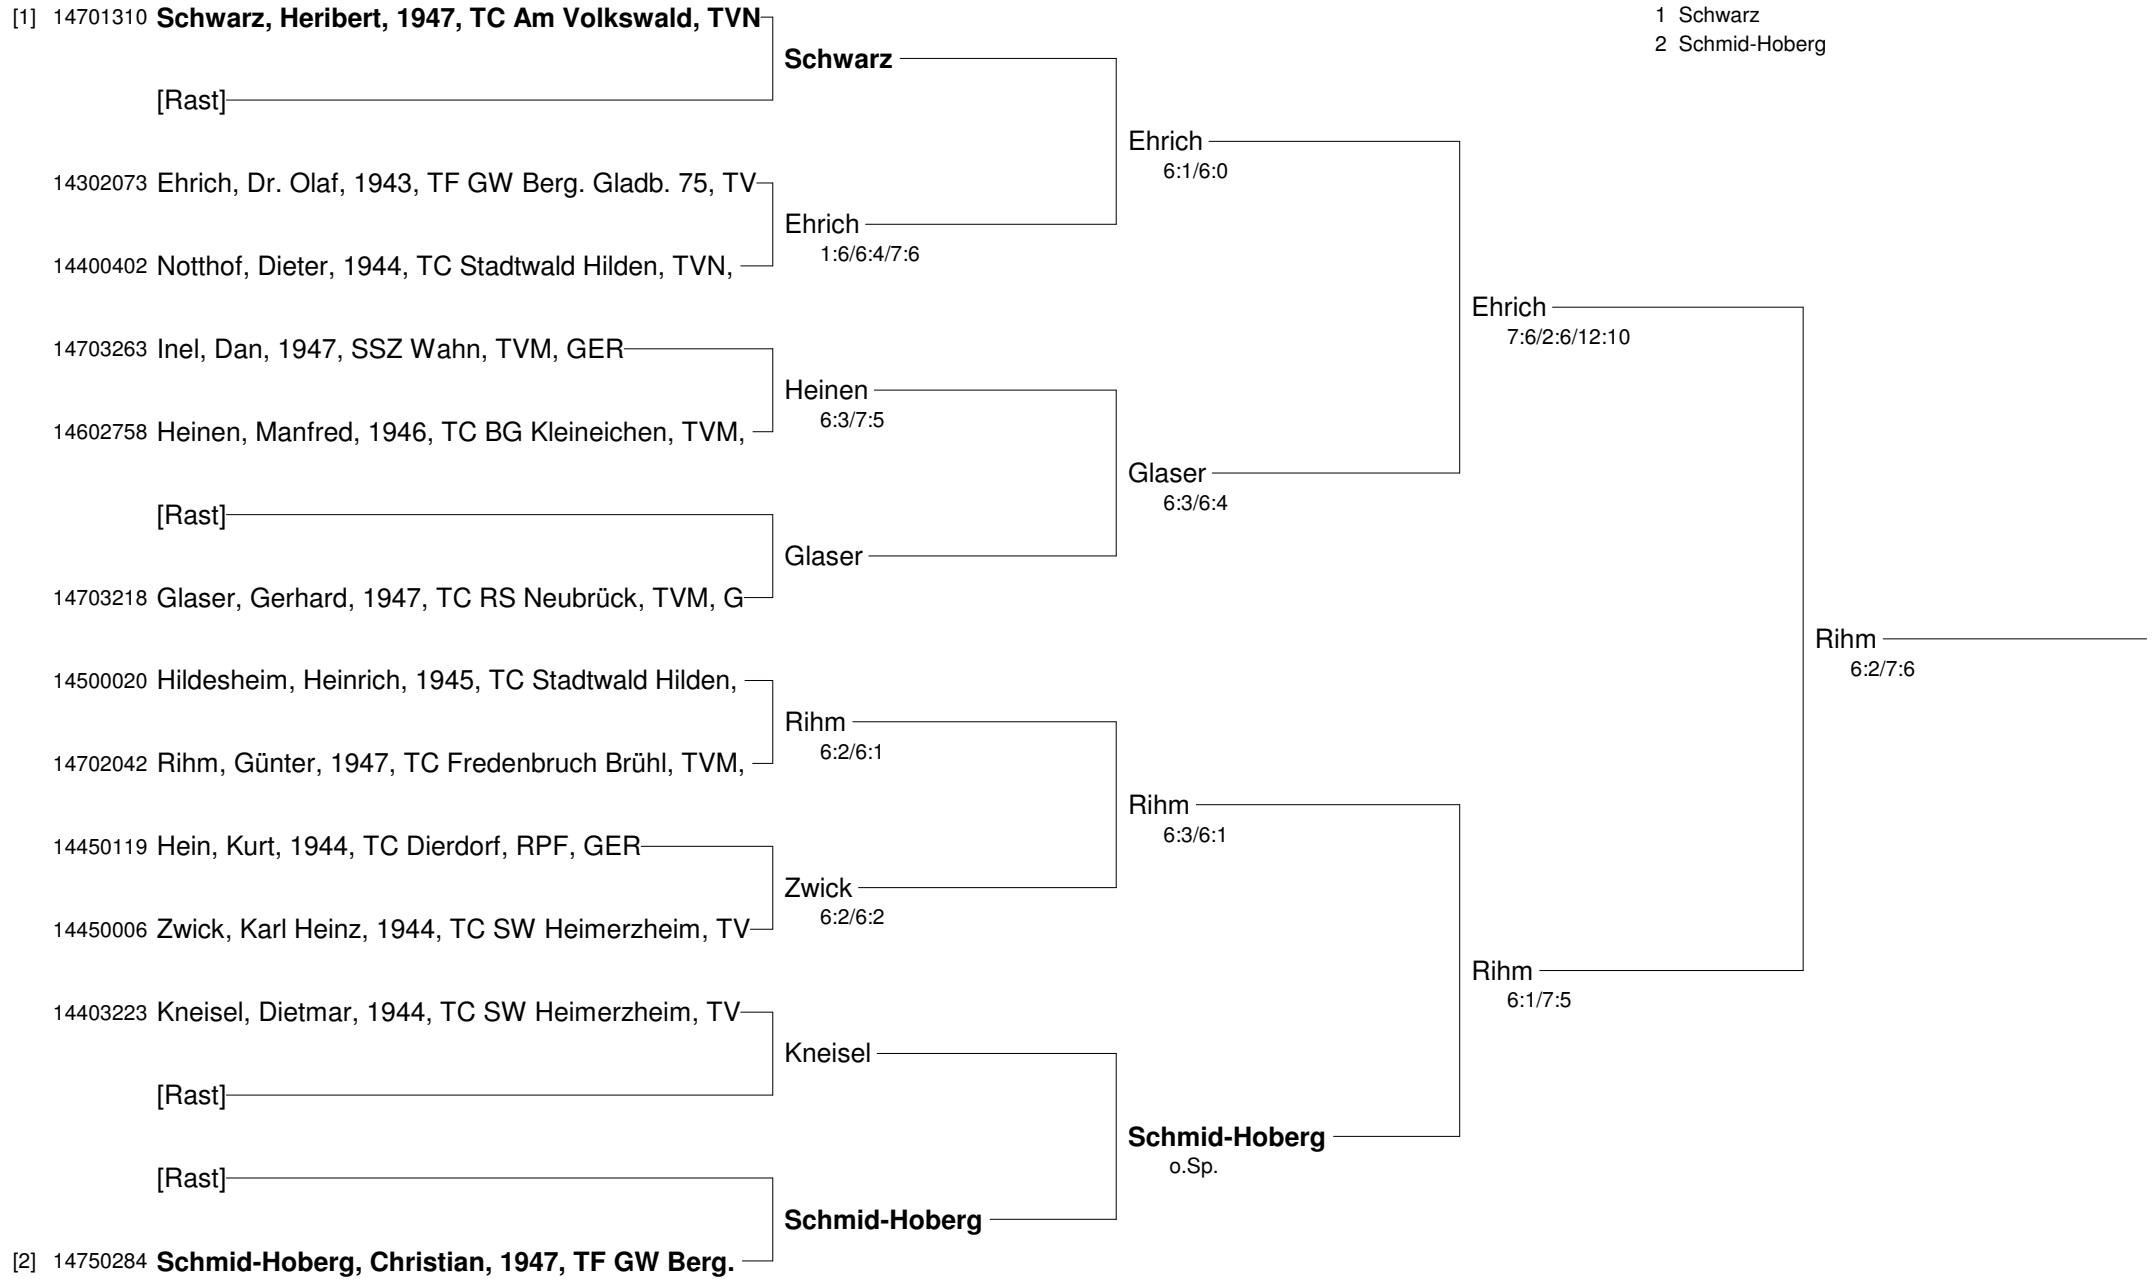

Patricio-Travel-Cup
mit freundlicher Unterstützung der Spinner GMBH CNC-Werkzeugmaschinen
Herren 65+

Setzung
1 Schwarz
2 Schmid-Hoberg