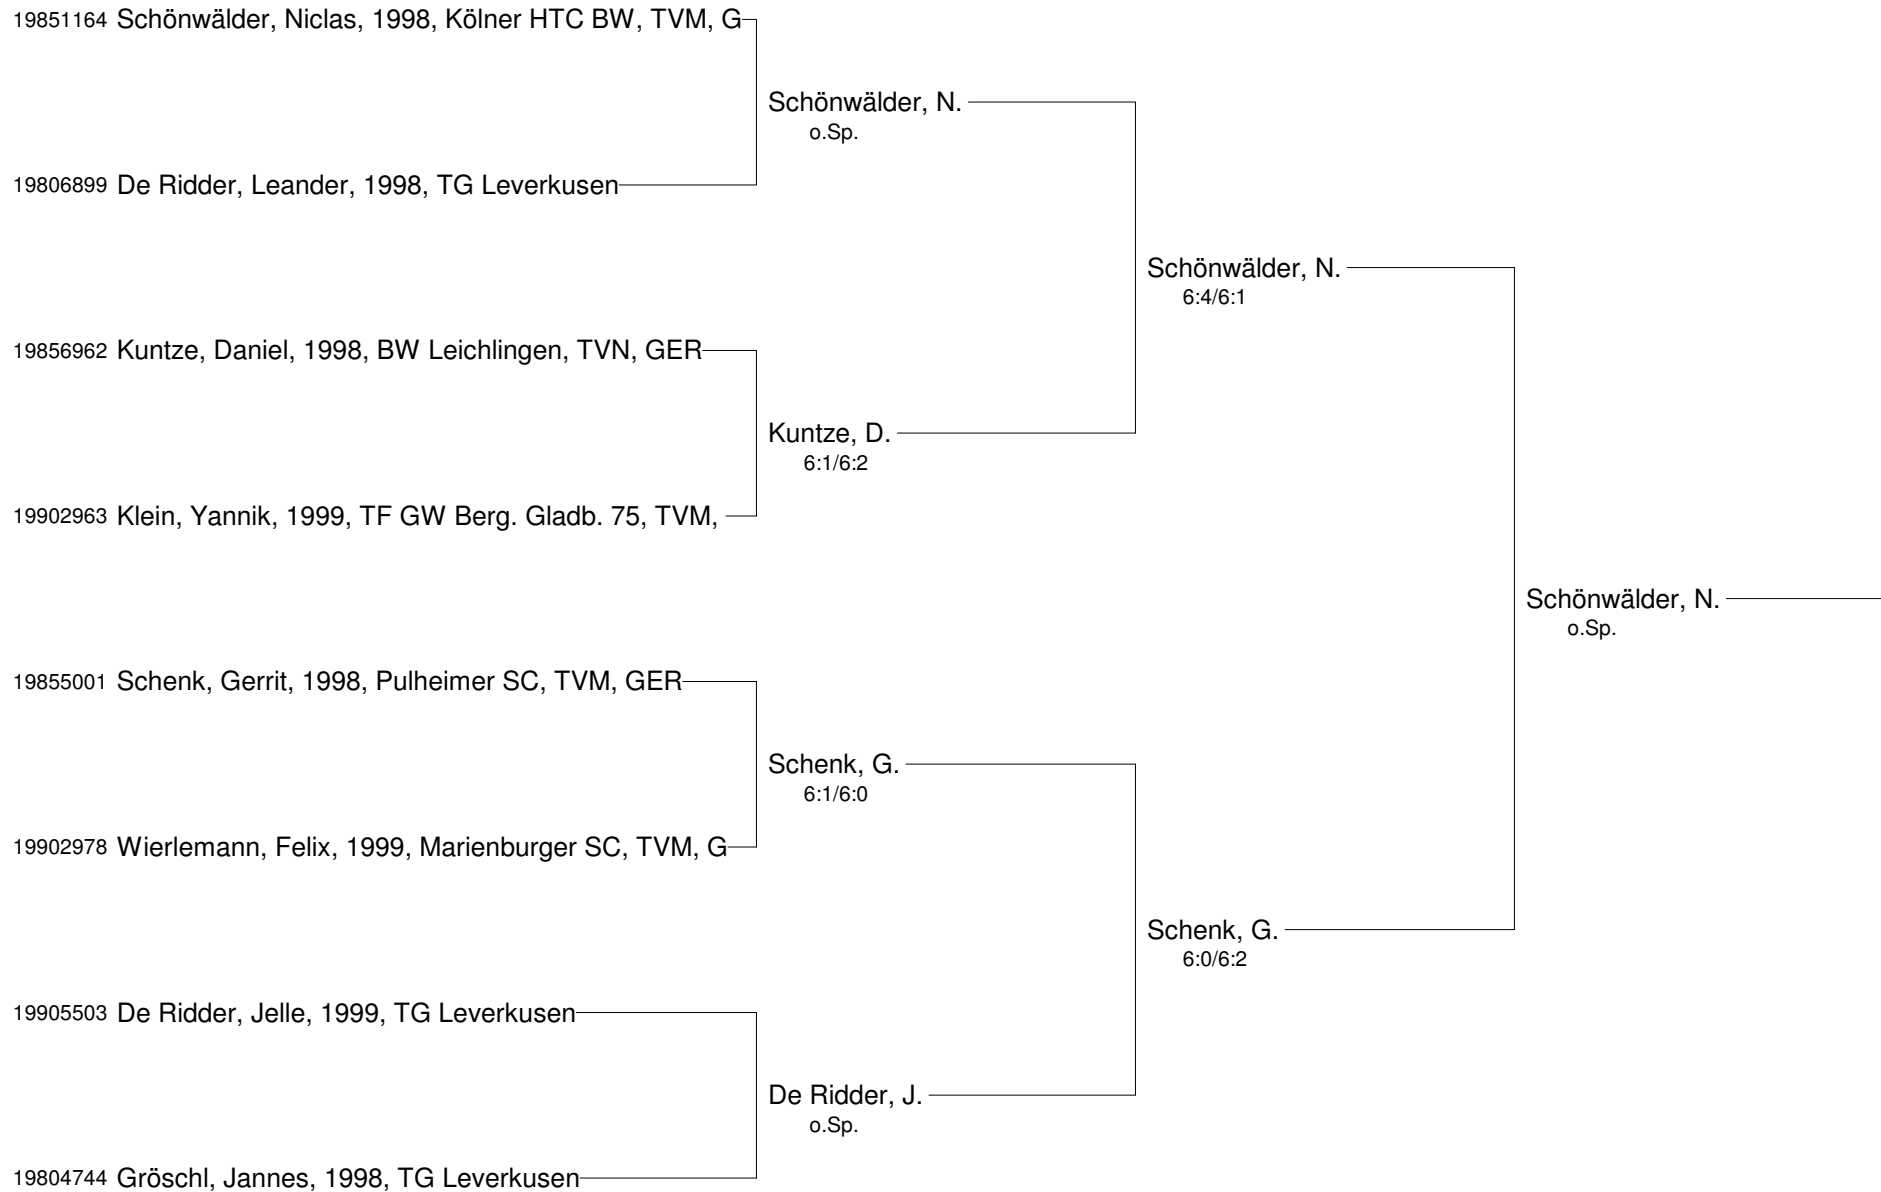

Patricio-Travel-Cup
mit freundlicher Unterstützung der Spinner GMBH CNC-Werkzeugmaschinen
Nebenrunde M14