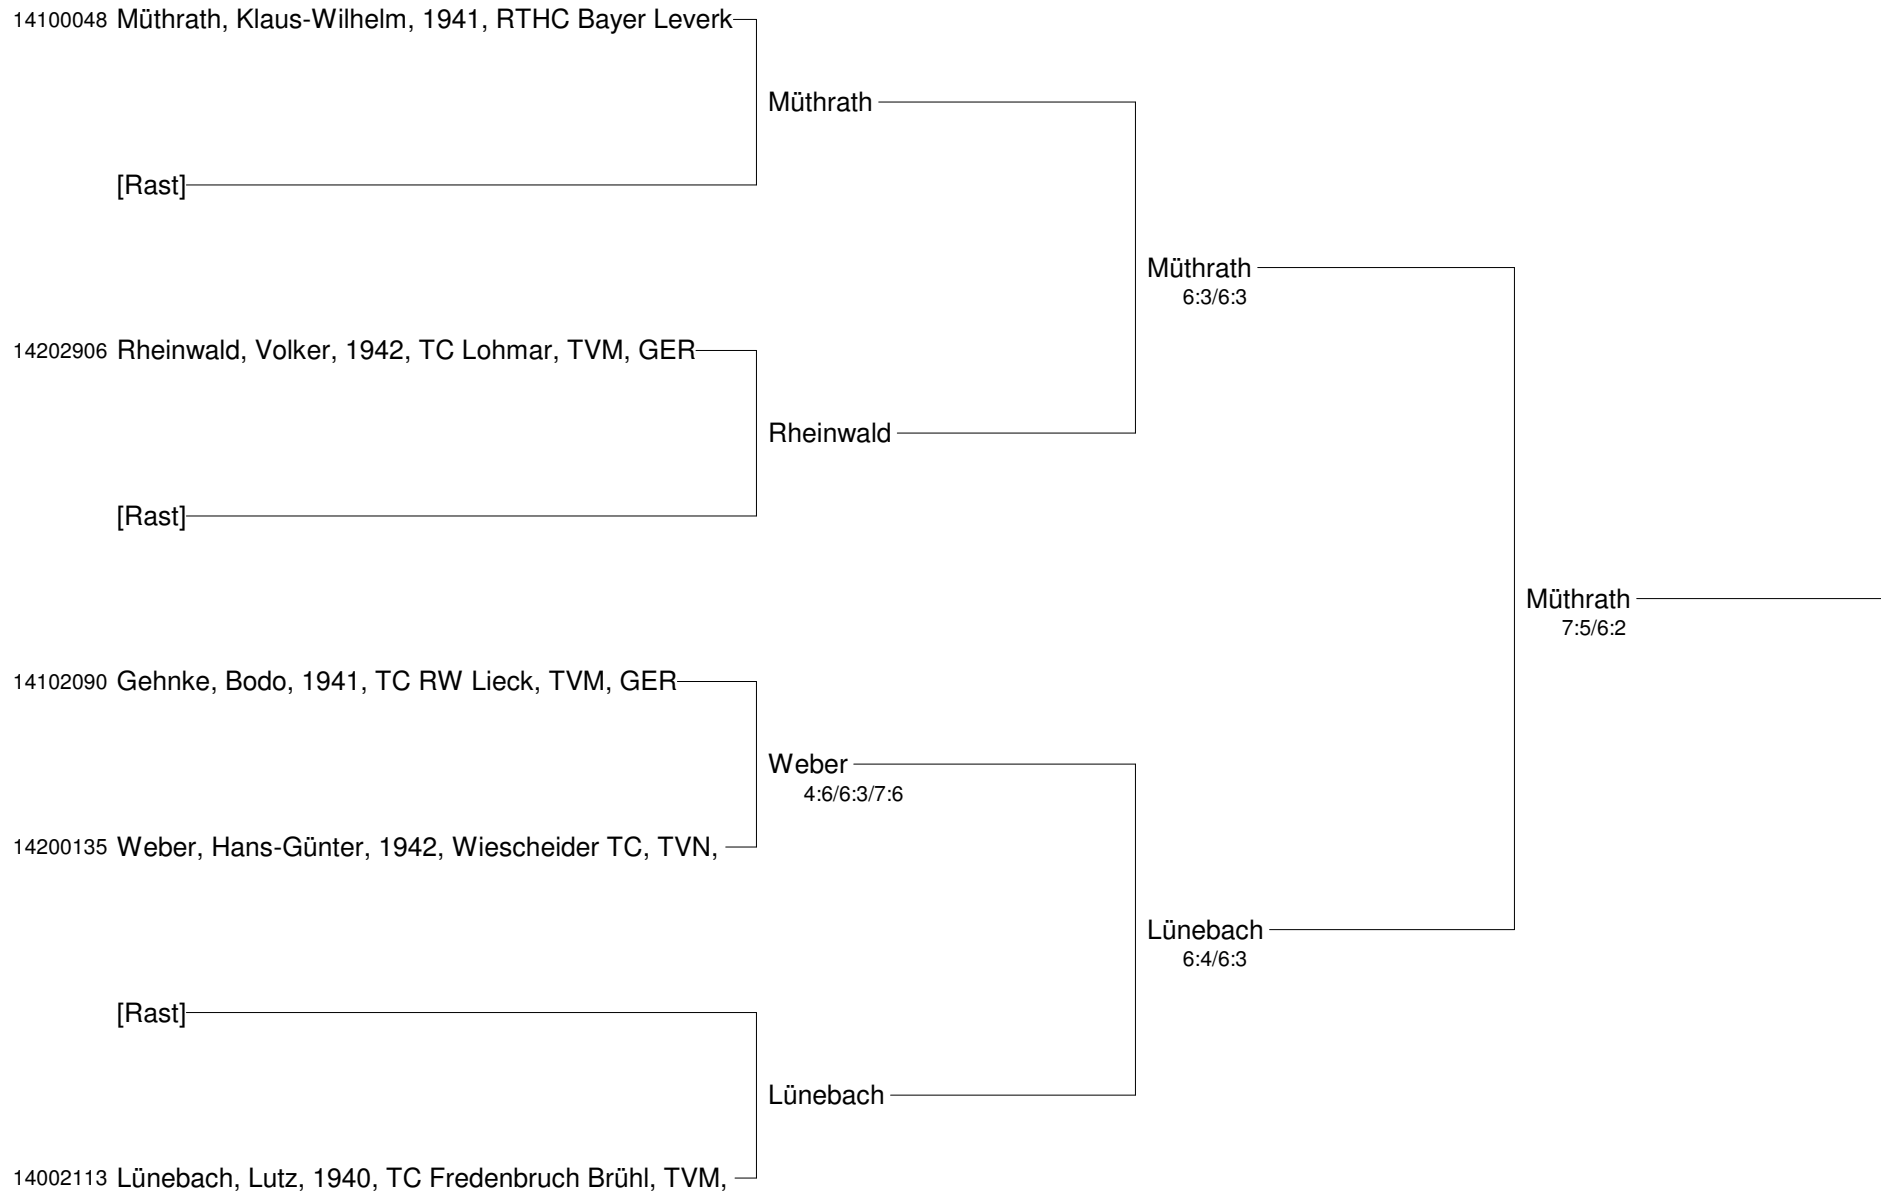

Patricio-Travel-Cup
mit freundlicher Unterstützung der Spinner GMBH CNC-Werkzeugmaschinen
Herren 70+