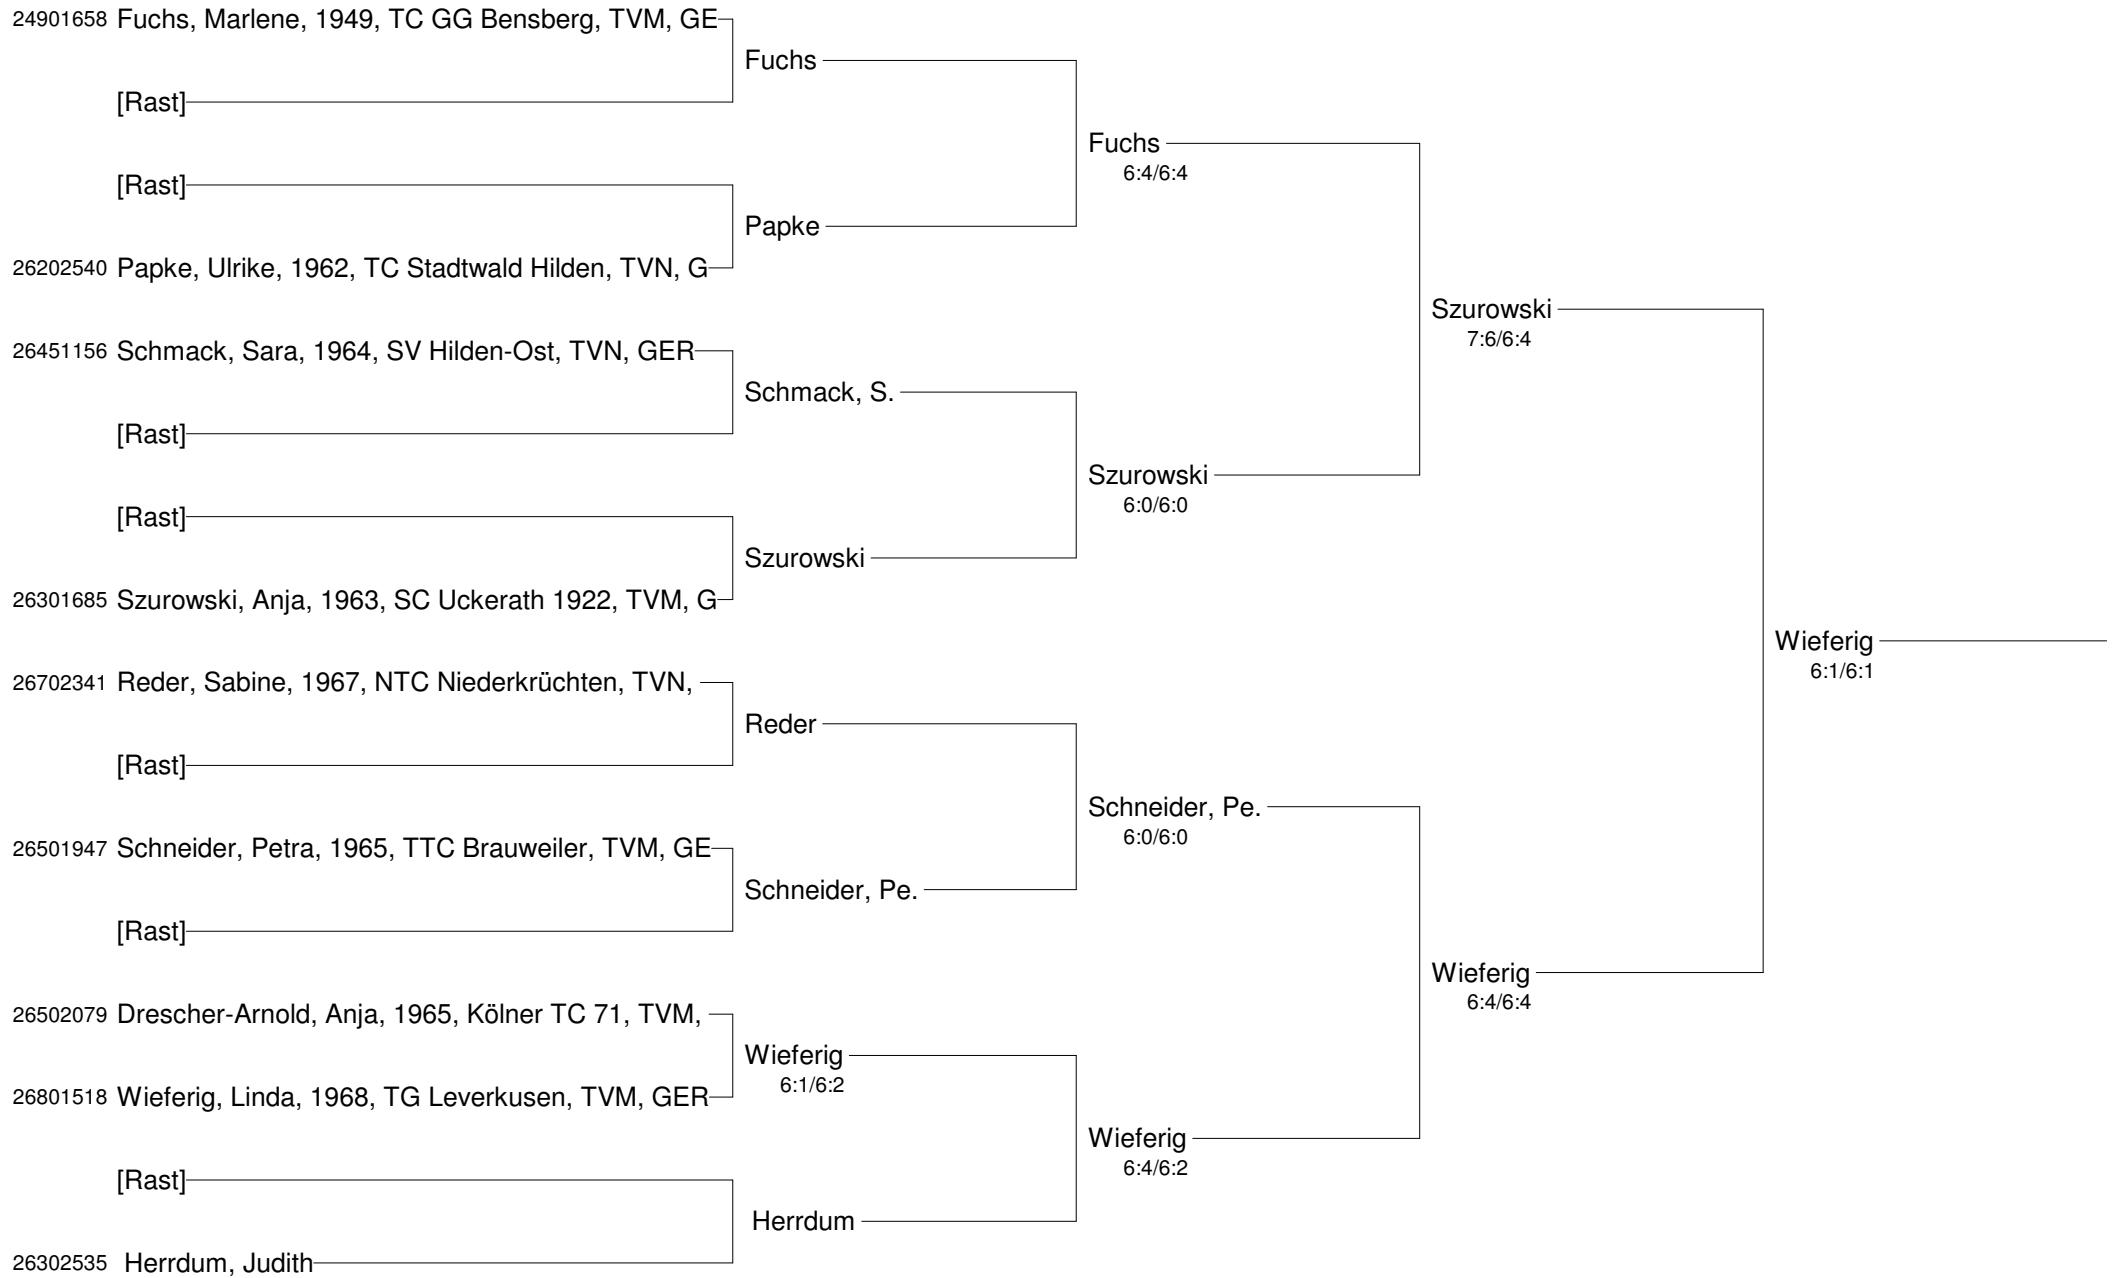

Patricio-Travel-Cup
mit freundlicher Unterstützung der Spinner GMBH CNC-Werkzeugmaschinen
Nebenrunde Damen 40+