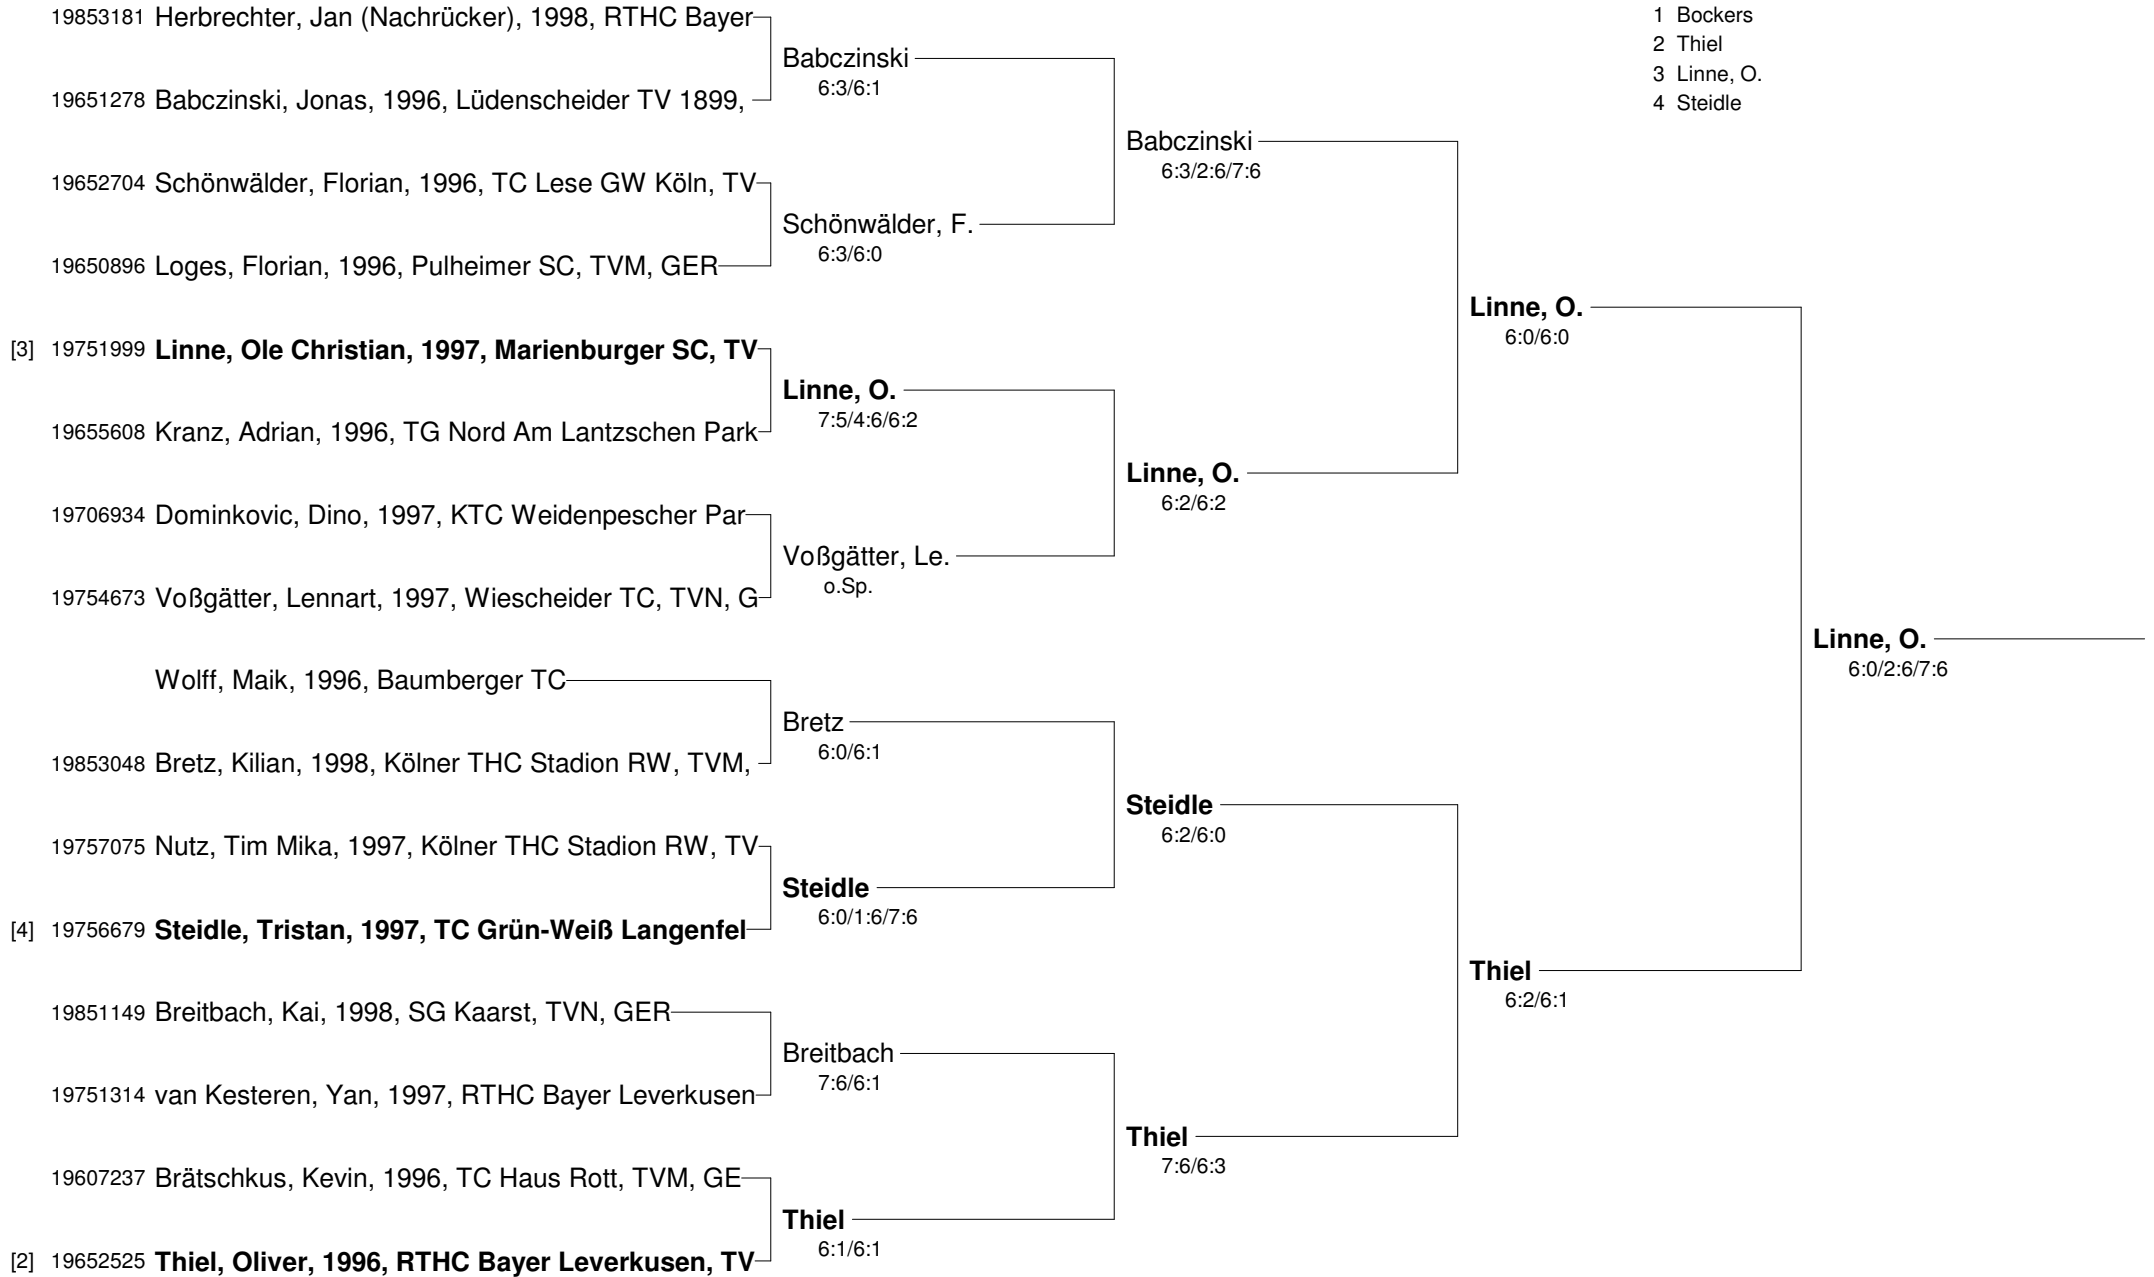

Patricio-Travel-Cup
mit freundlicher Unterstützung der Spinner GMBH CNC-Werkzeugmaschinen
M 16

1. Setzung
   1 Bockers
   2 Thiel
   3 Linne, O.
   4 Steidle