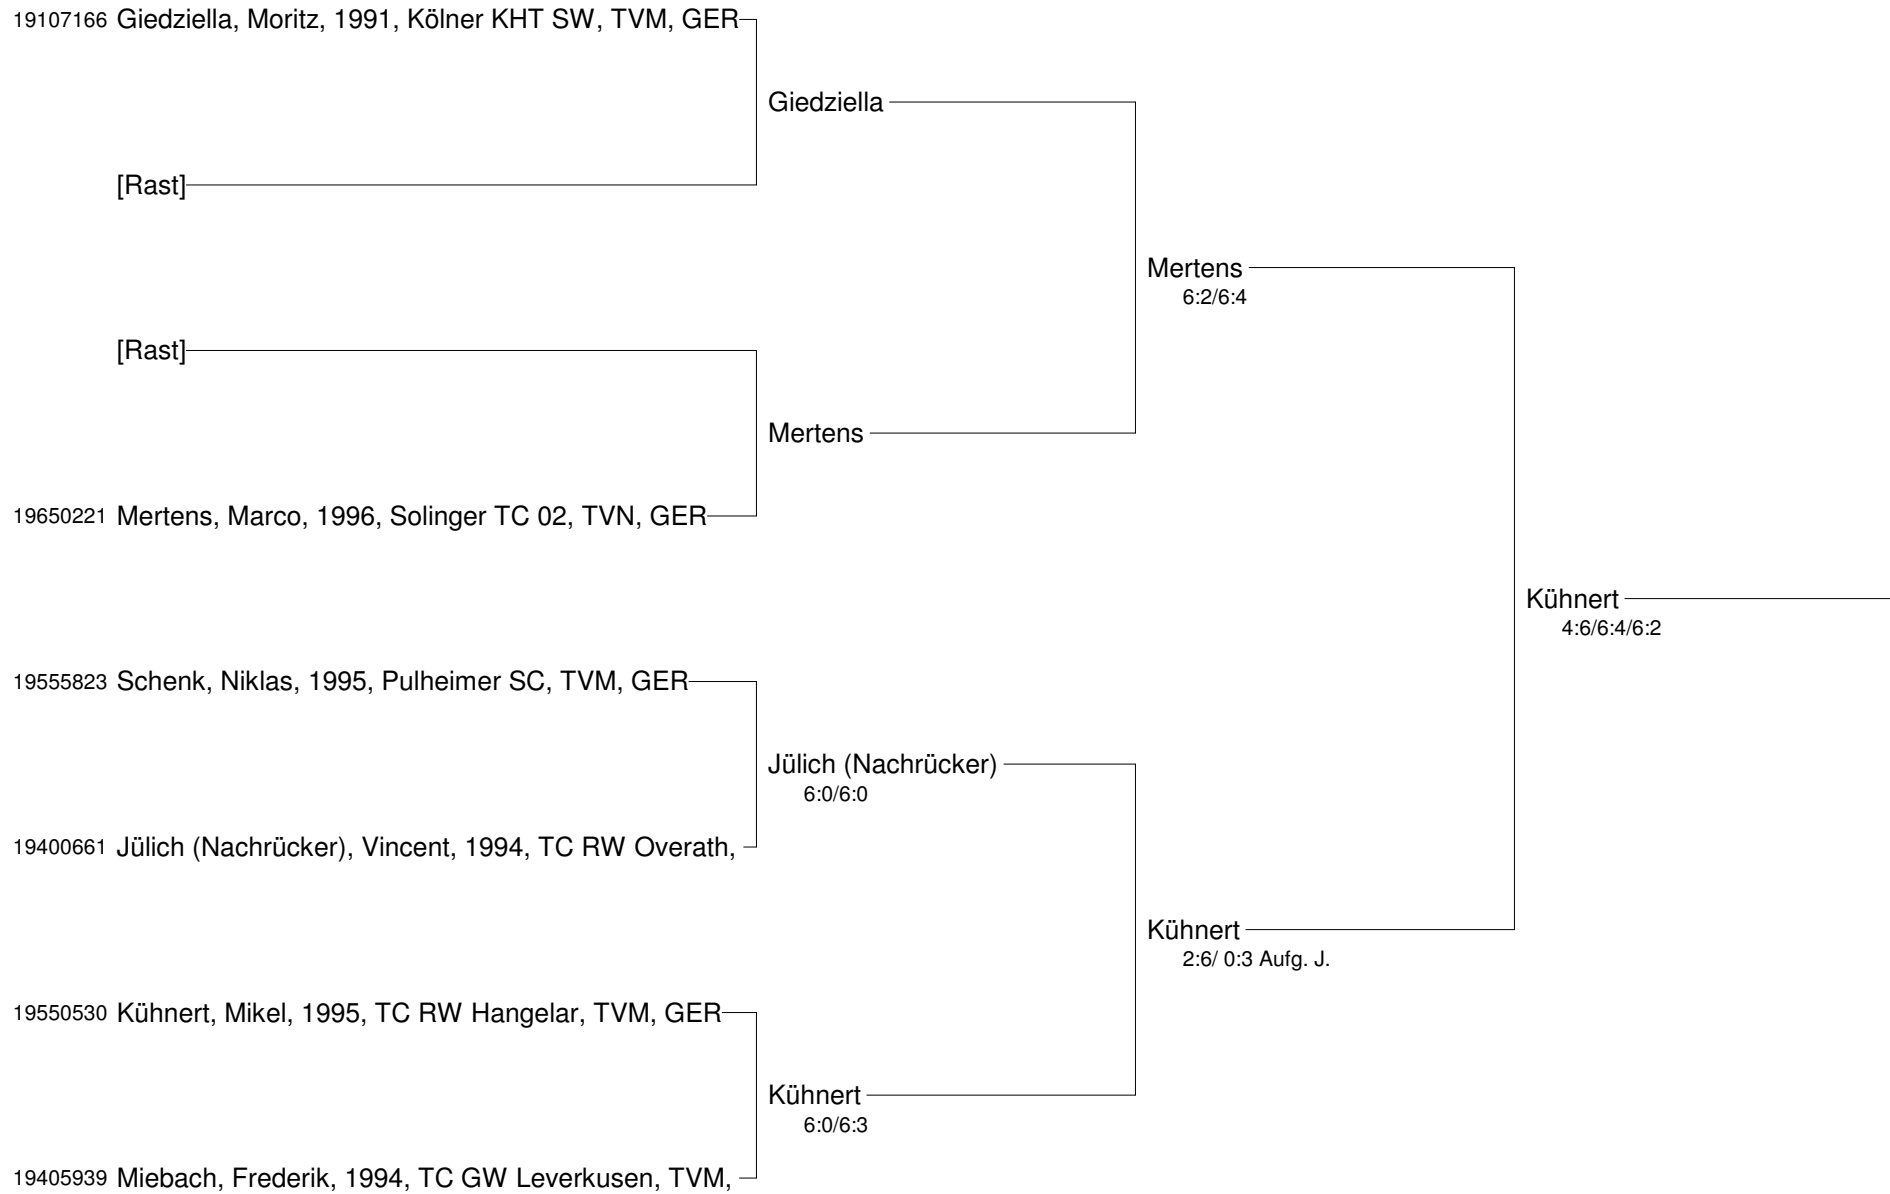

Patricio-Travel-Cup
mit freundlicher Unterstützung der Spinner GMBH CNC-Werkzeugmaschinen
Nebenrunde M21