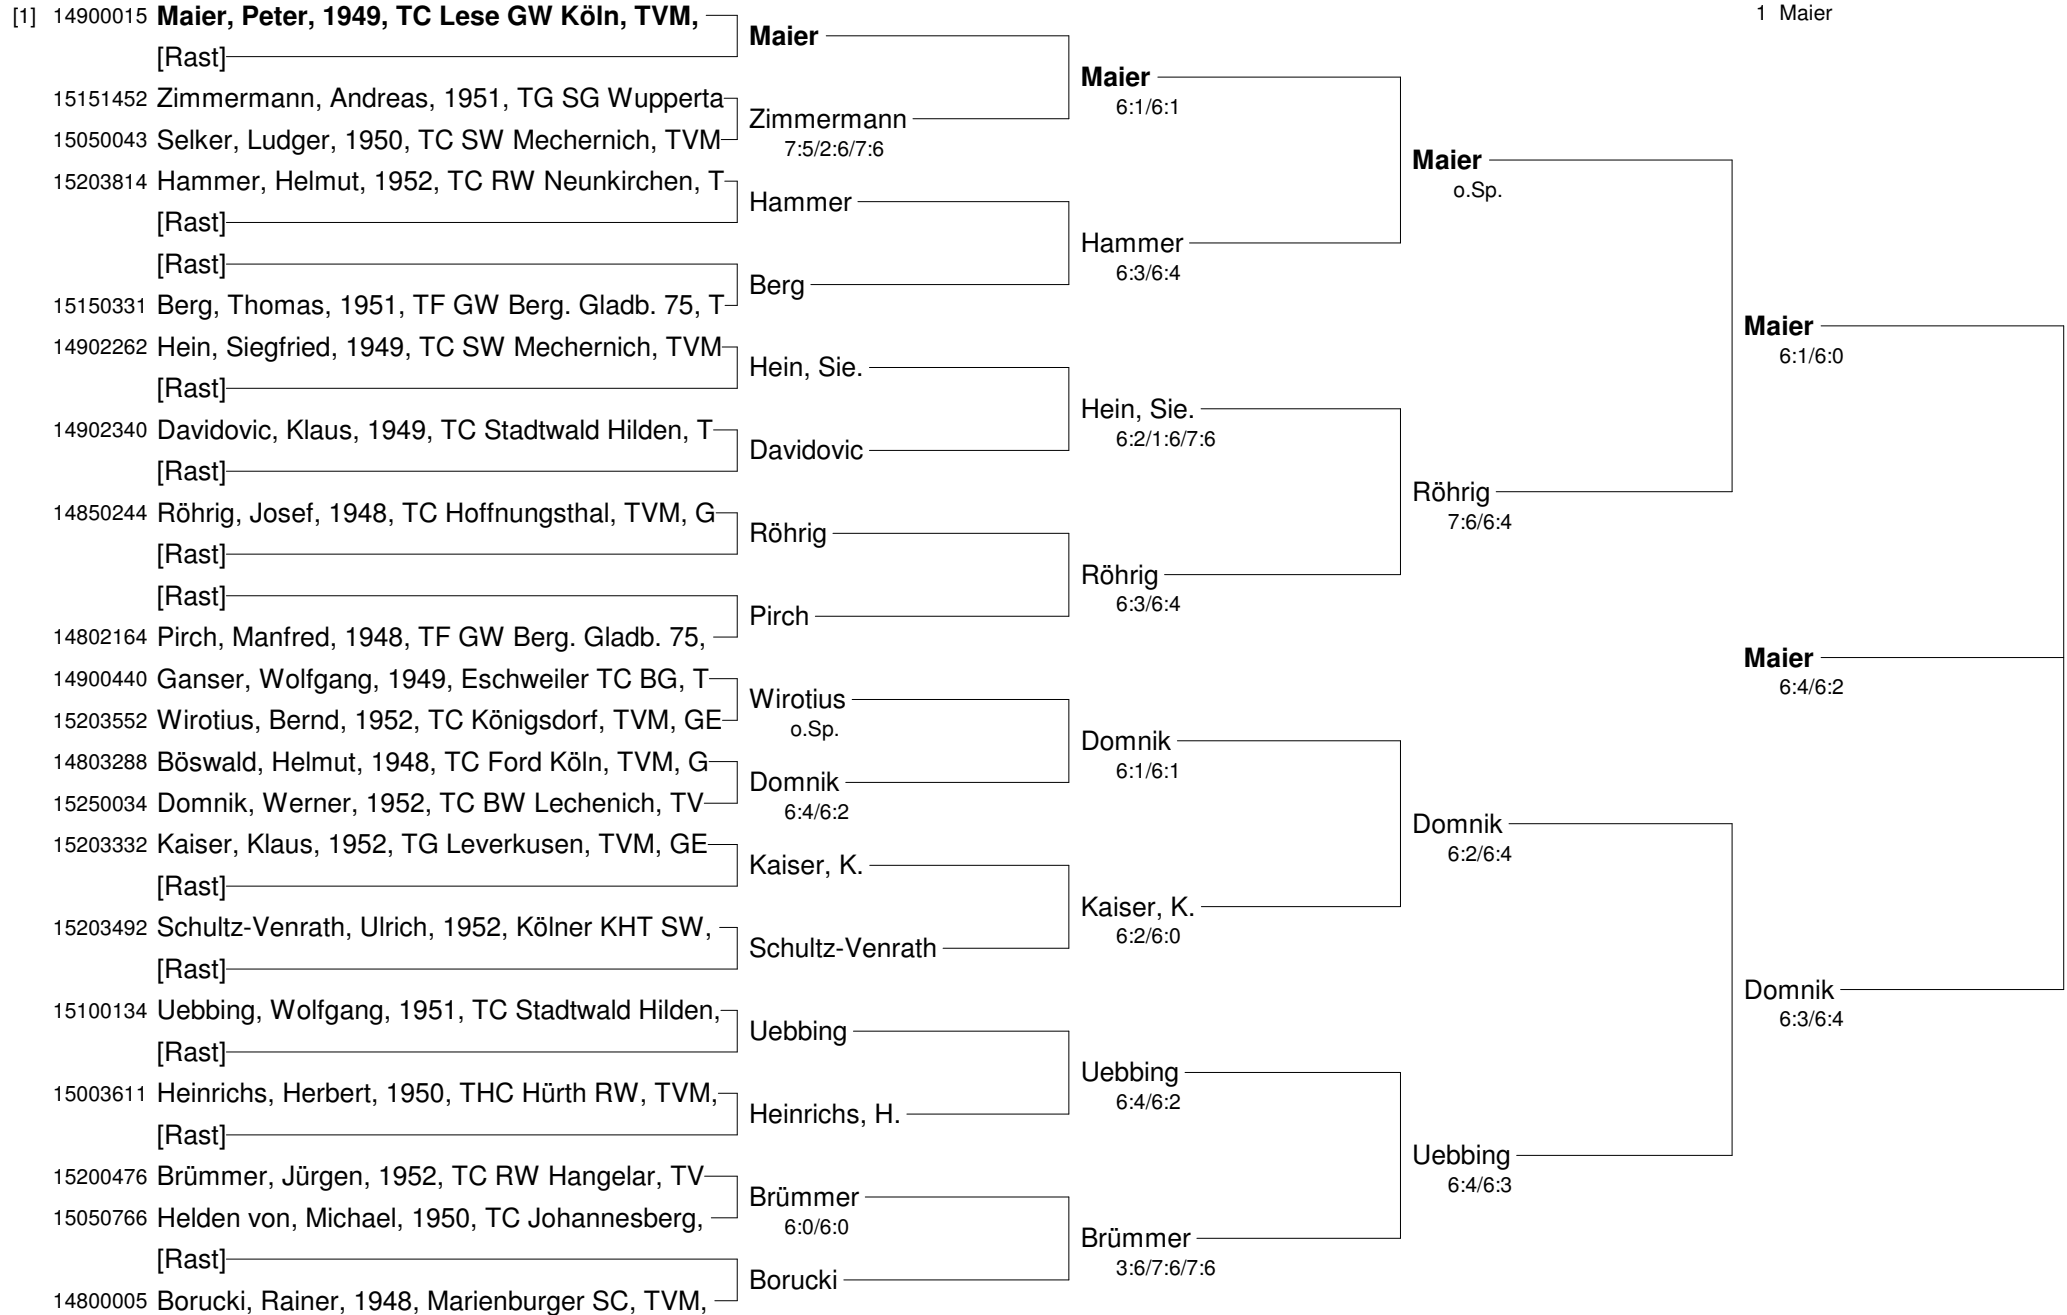

Patricio-Travel-Cup
mit freundlicher Unterstützung der Spinner GMBH CNC-Werkzeugmaschinen
Herren 60+

Setzung
1 Maier