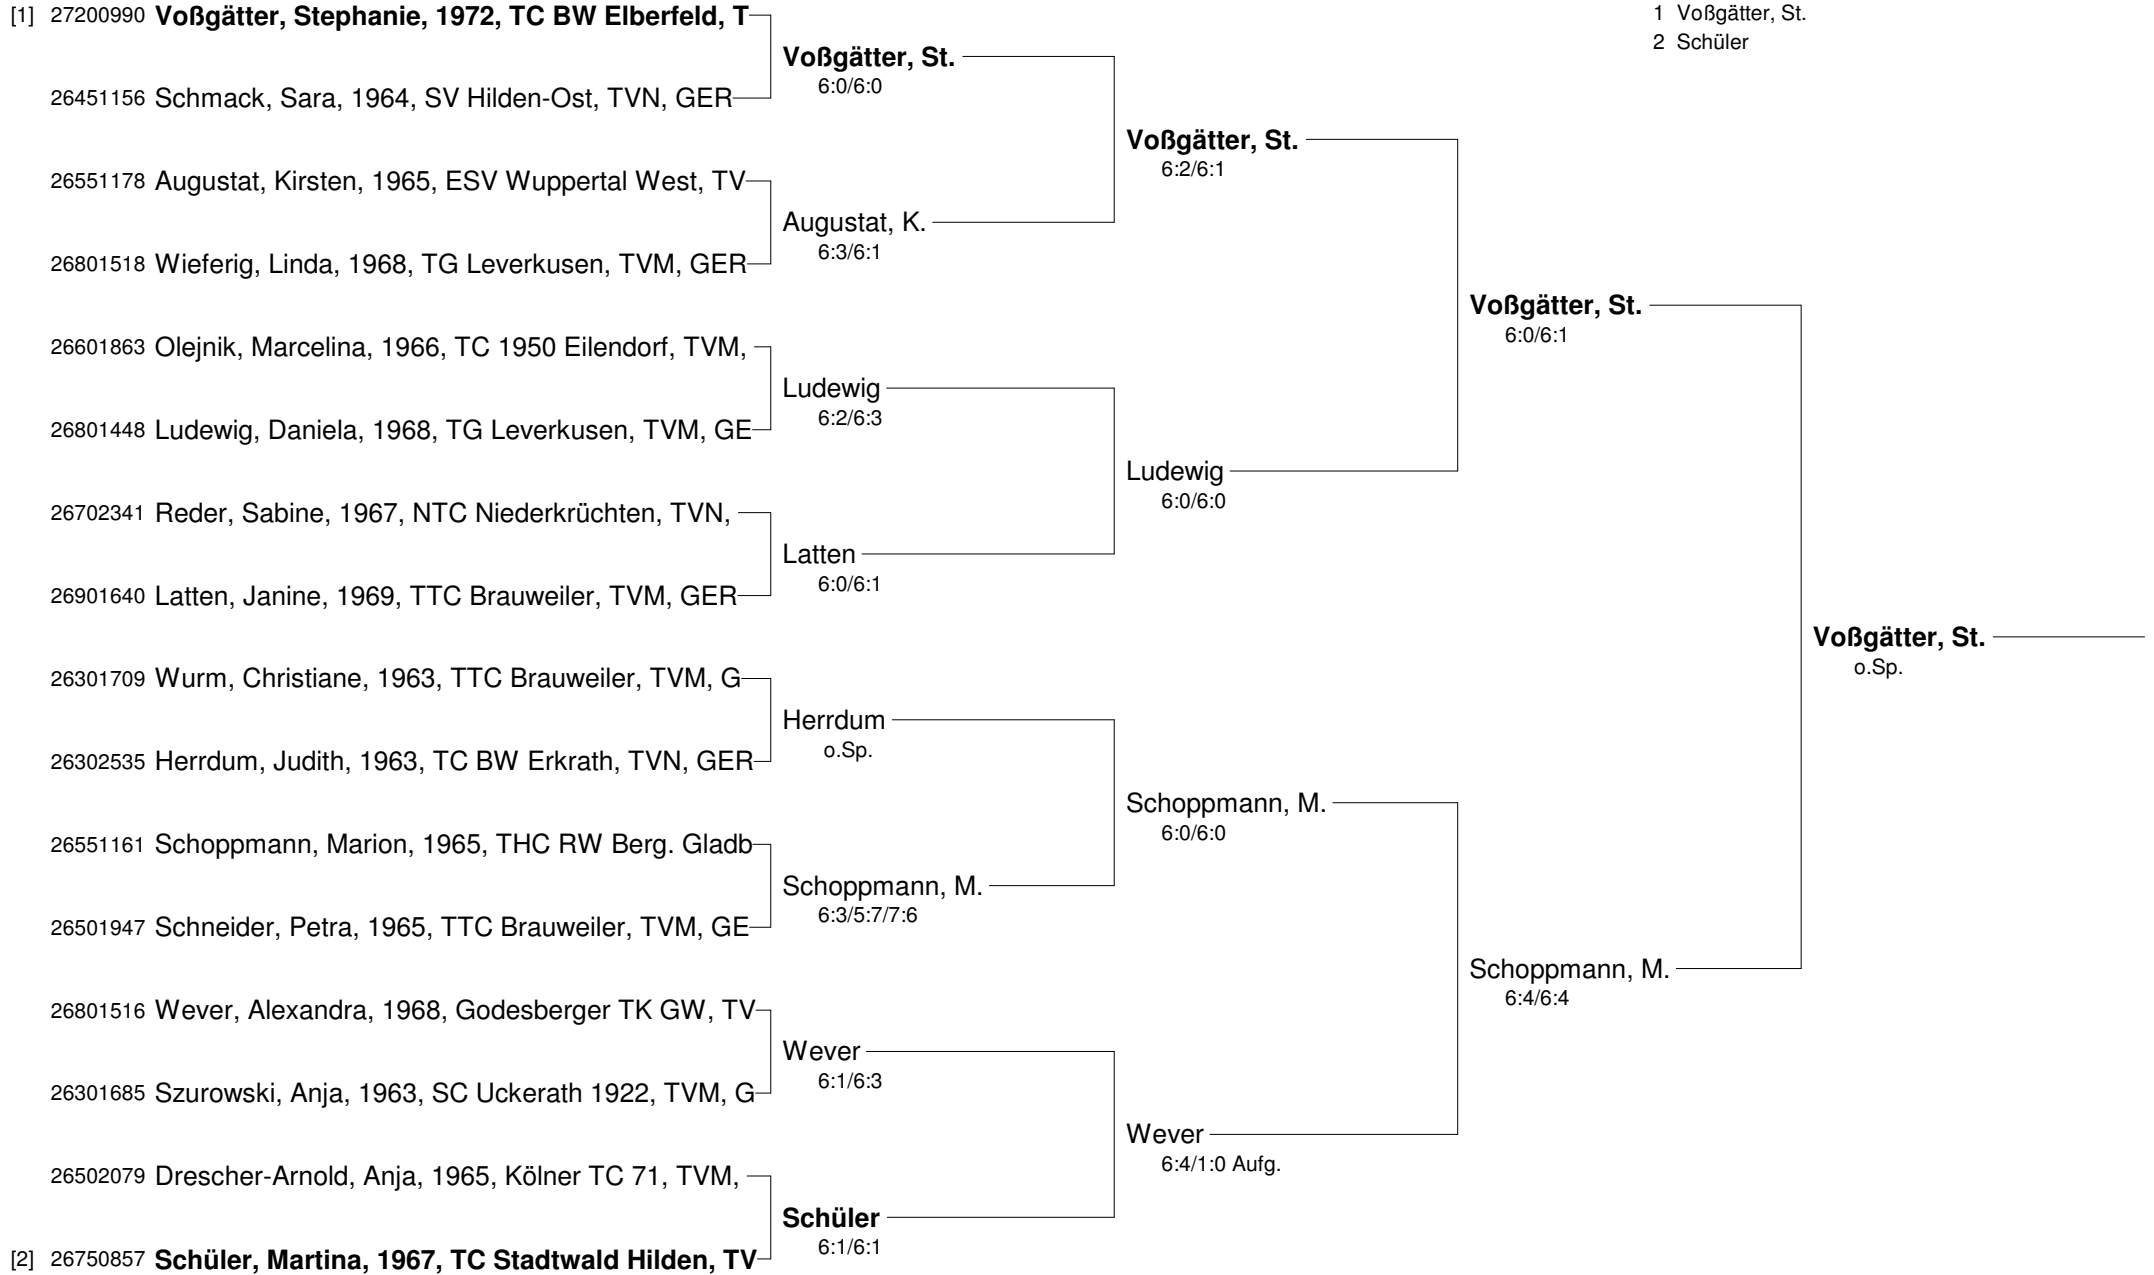

Patricio-Travel-Cup
mit freundlicher Unterstützung der Spinner GMBH CNC-Werkzeugmaschinen
Damen 40+

Setzung
1 Voßgätter, St.
2 Schüler