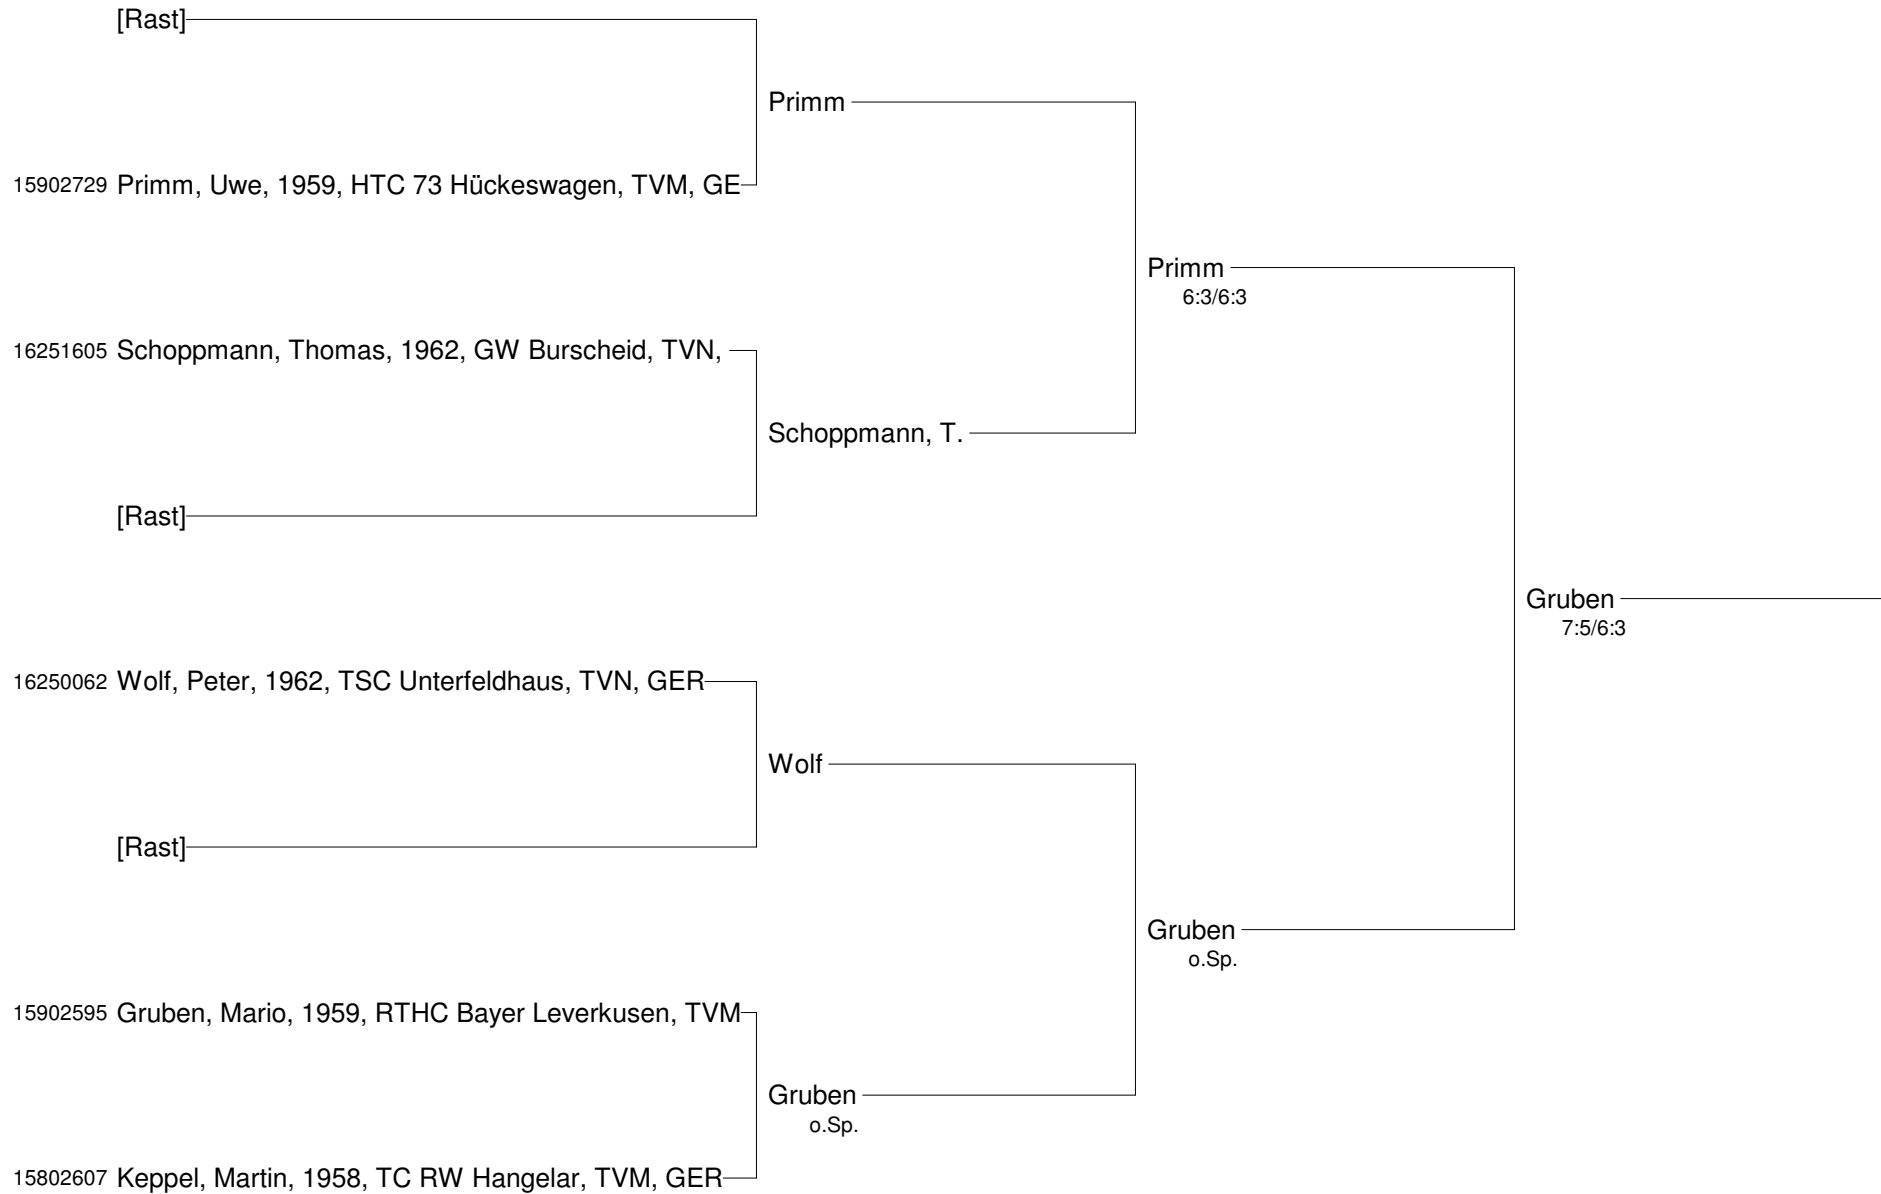

Patricio-Travel-Cup
mit freundlicher Unterstützung der Spinner GMBH CNC-Werkzeugmaschinen
Nebenrunde Herren 50+