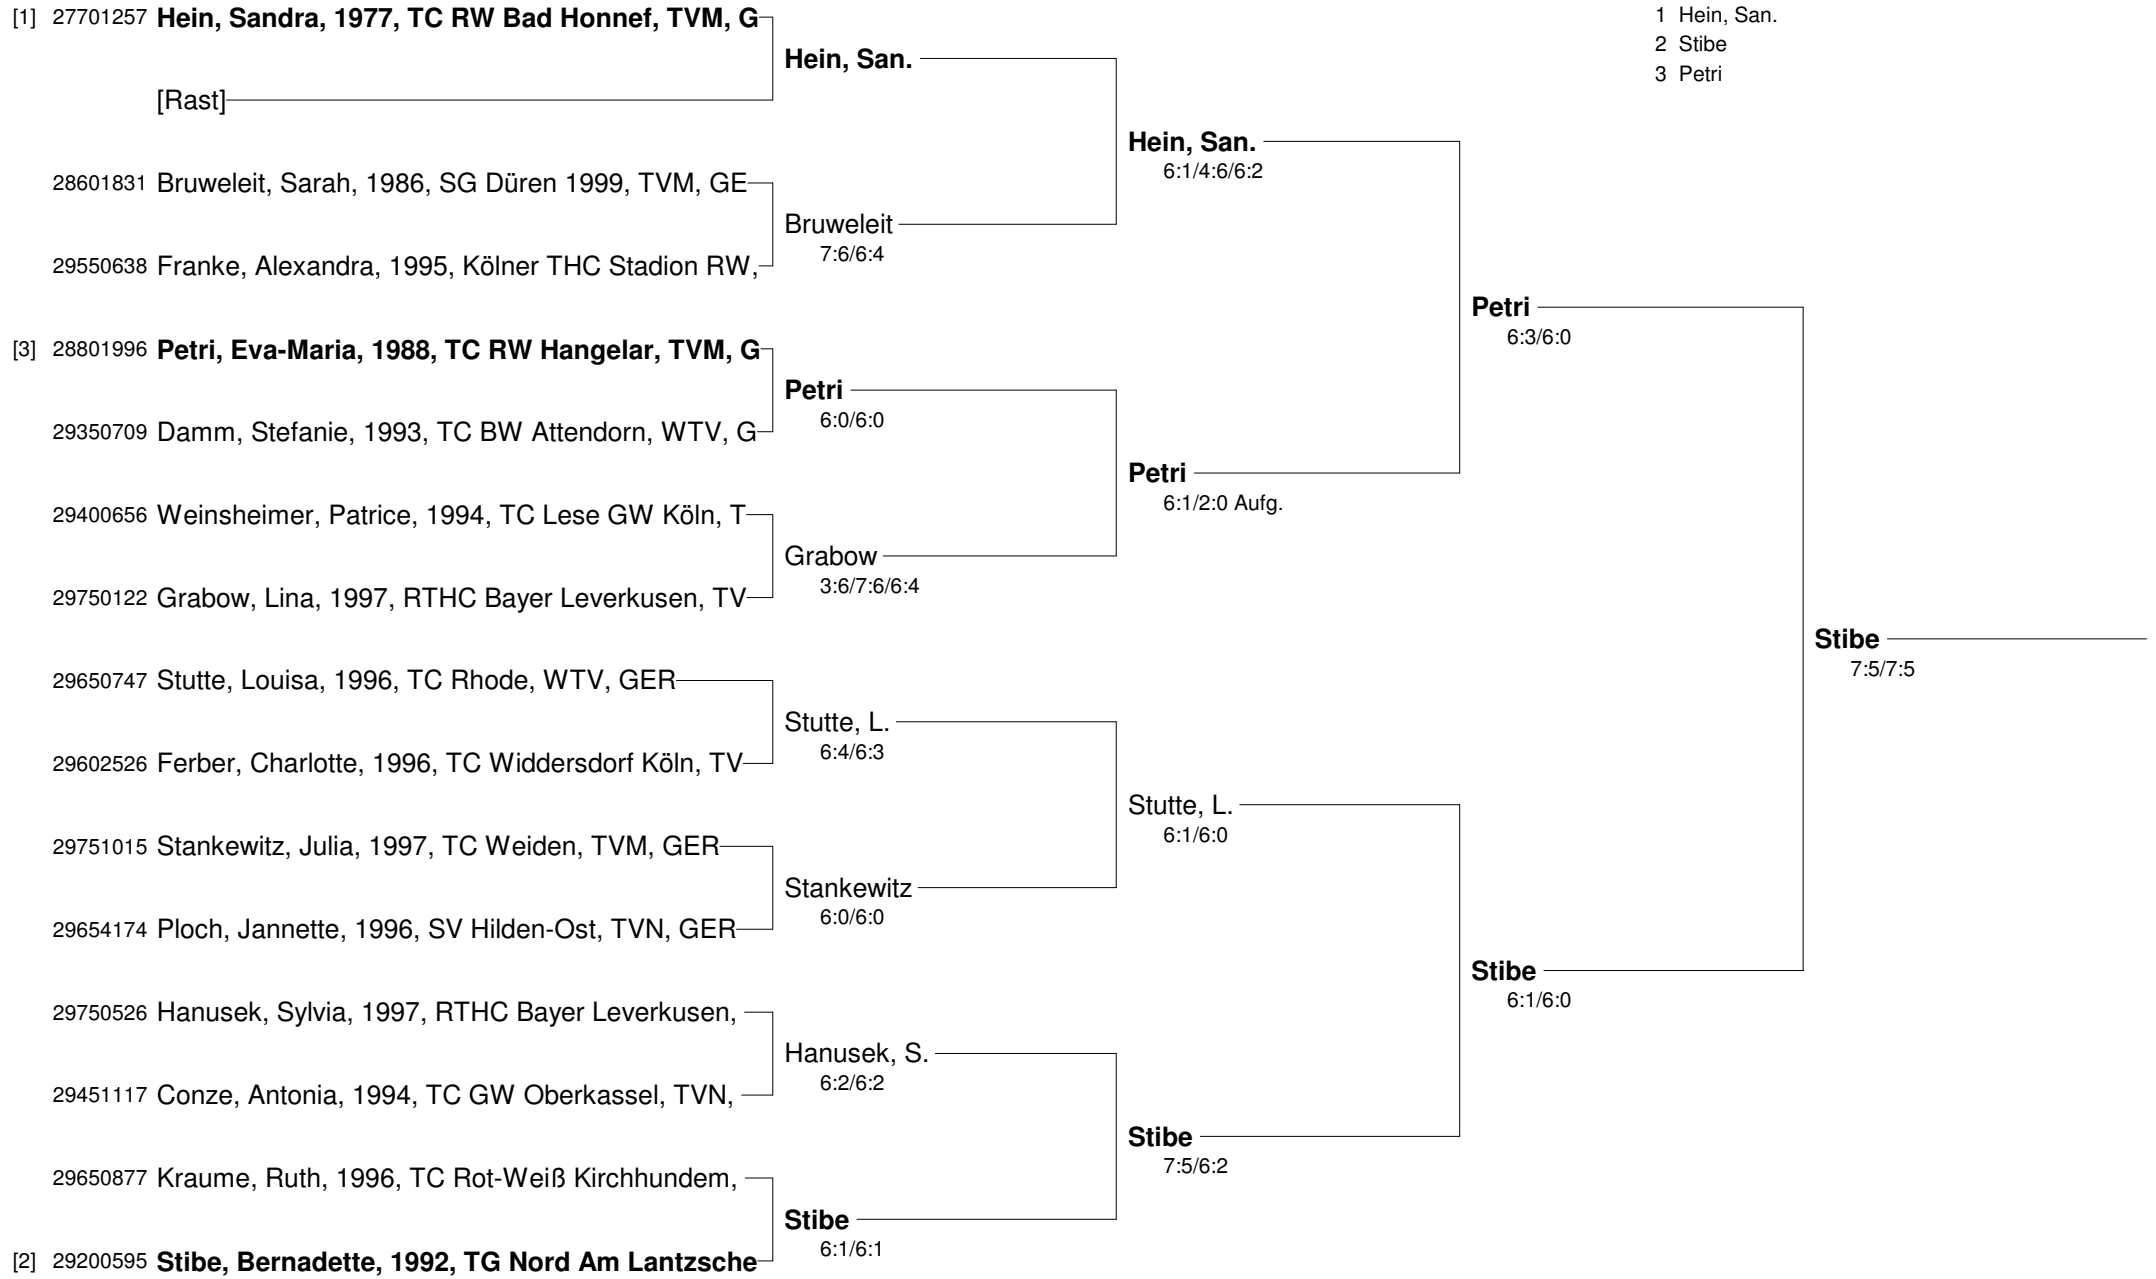

Patricio-Travel-Cup
mit freundlicher Unterstützung der Spinner GMBH CNC-Werkzeugmaschinen
Damen

- Setzung
 1 Hein, San.
 2 Stibe
 3 Petri

Patricio-Travel-Cup
mit freundlicher Unterstützung der Spinner GMBH CNC-Werkzeugmaschinen
Damen 30+