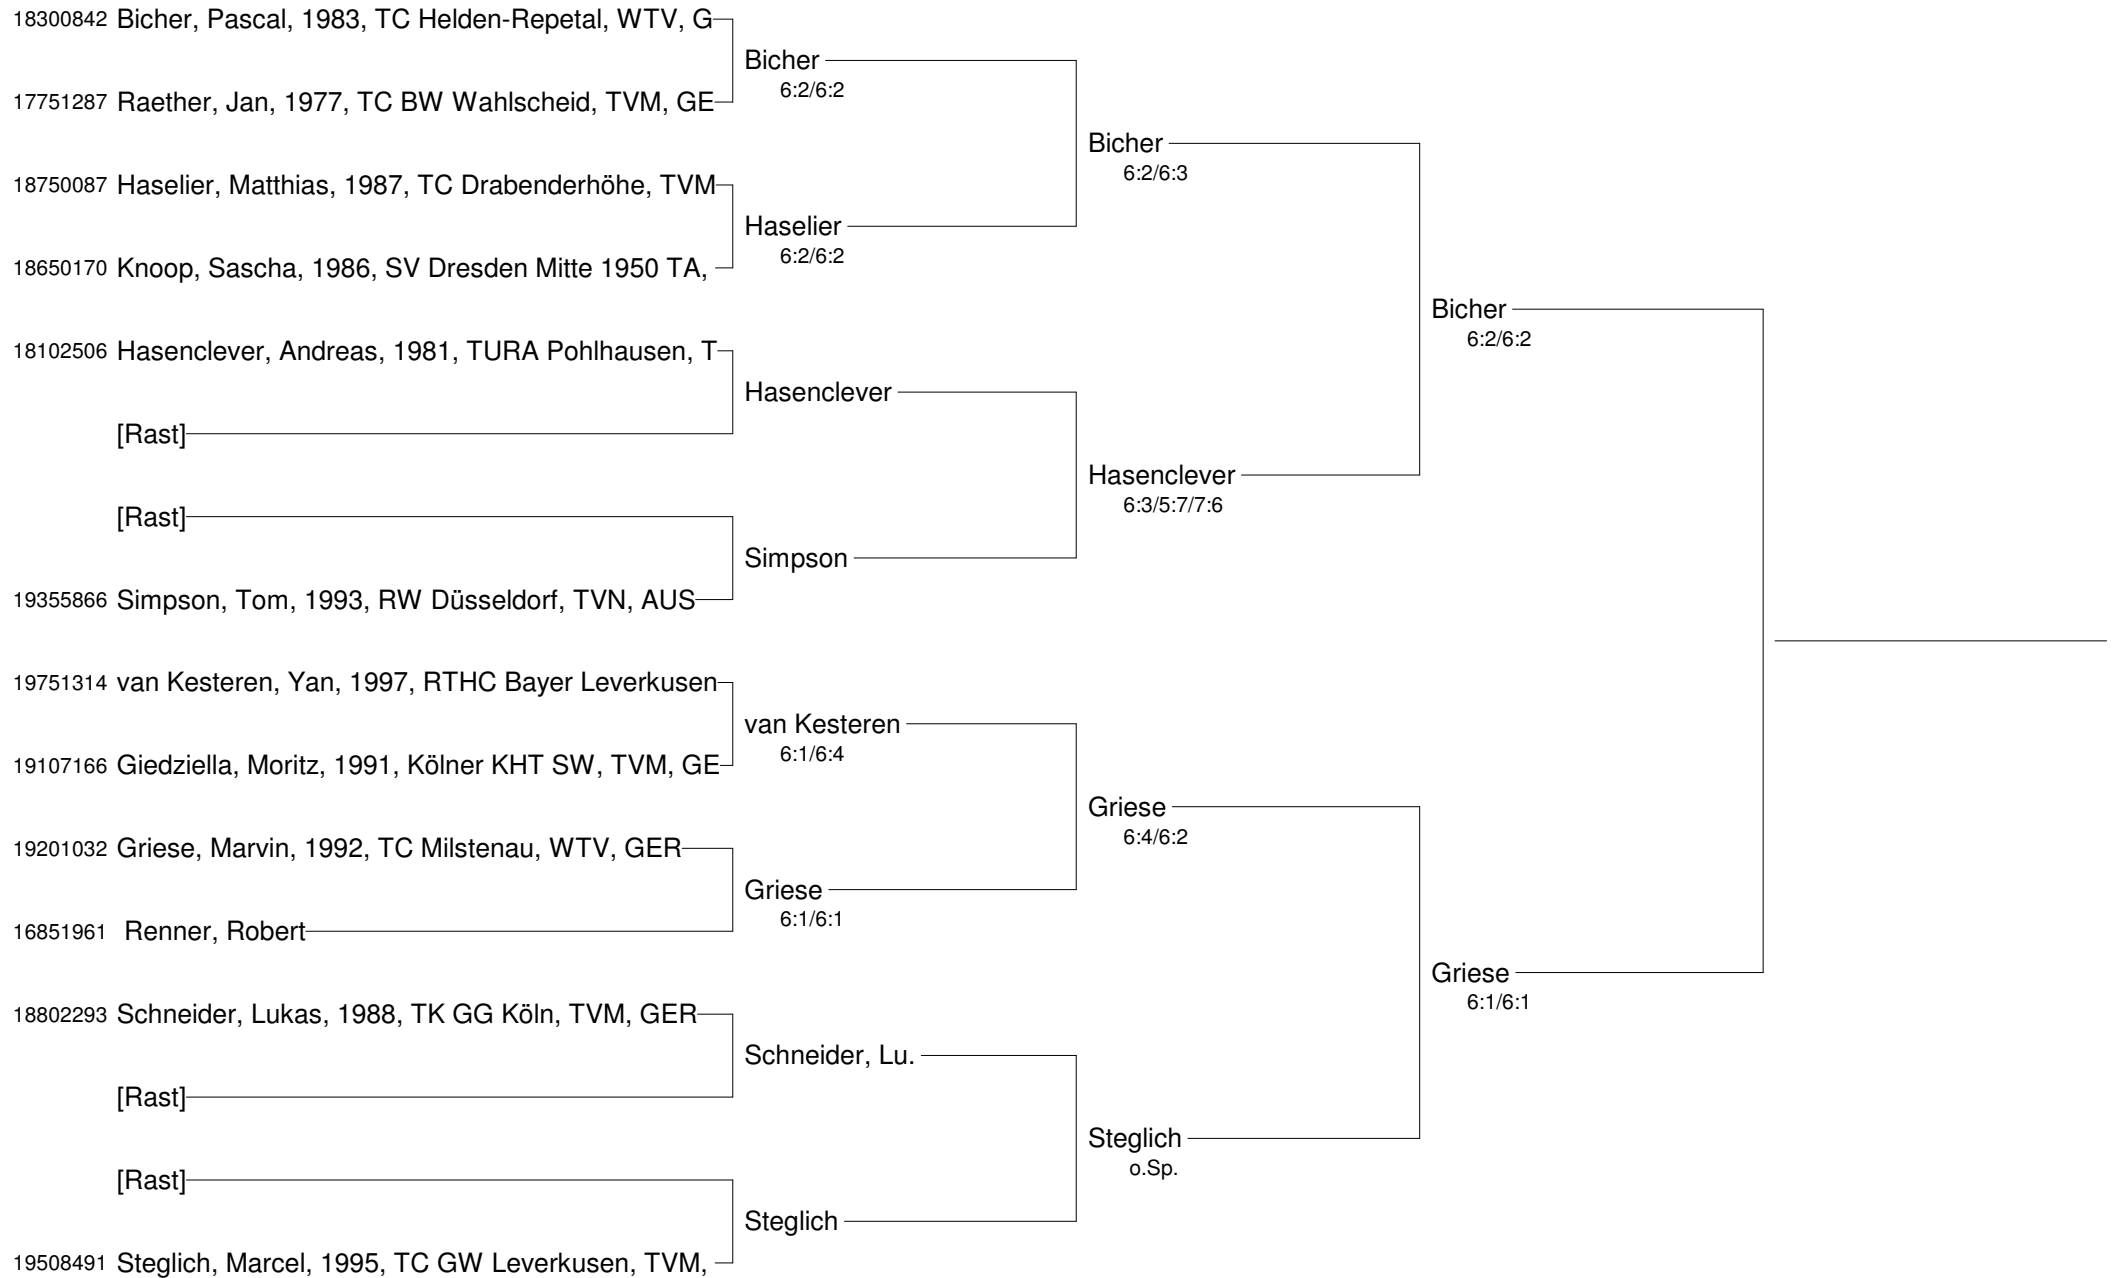

Patricio-Travel-Cup
mit freundlicher Unterstützung der Spinner GMBH CNC-Werkzeugmaschinen
Herren Nebenrunde