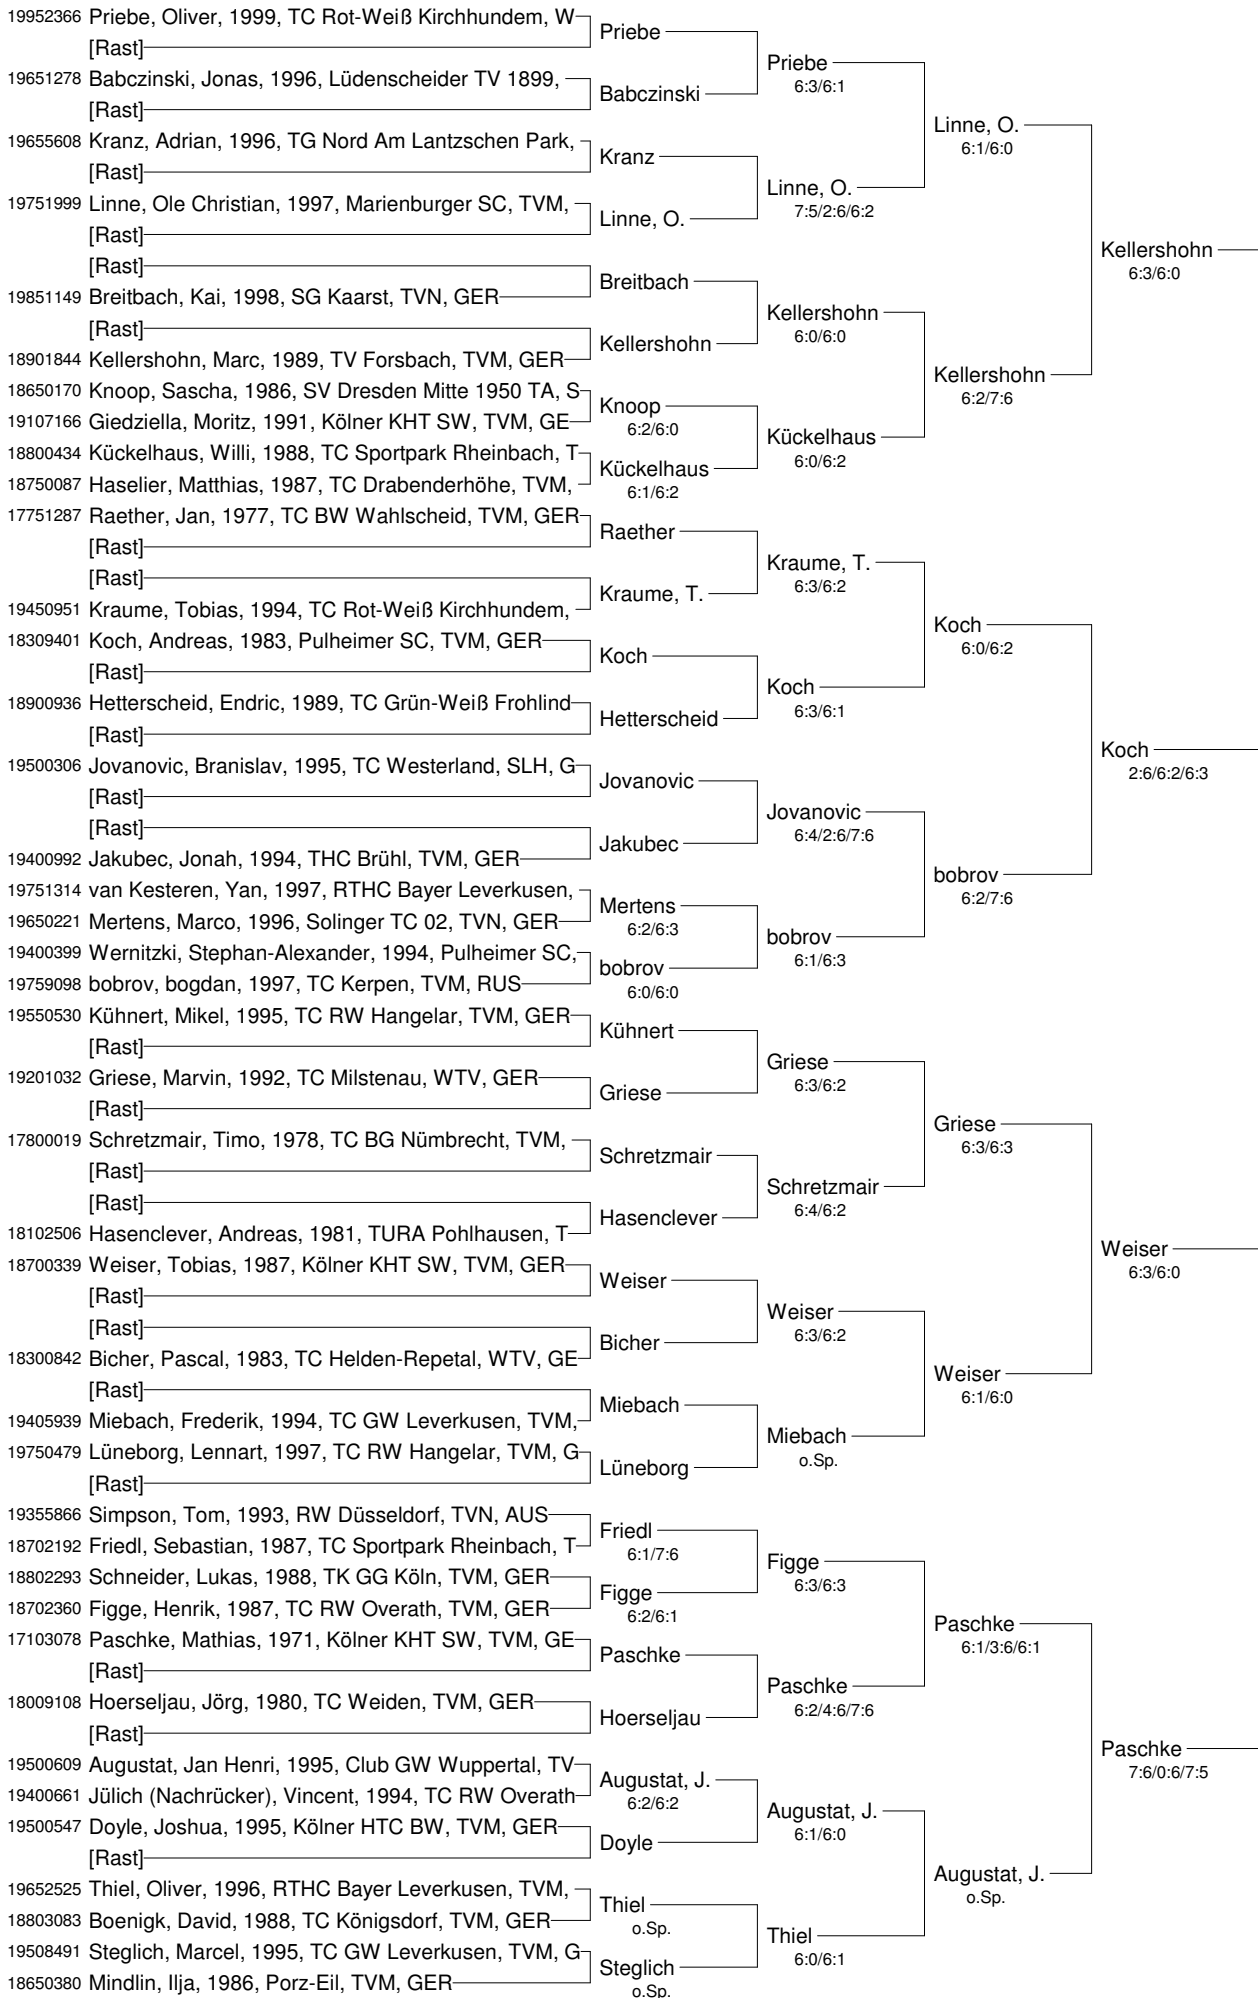

Patricio-Travel-Cup

mit freundlicher Unterstützung der Spinner GMBH CNC-Werkzeugmaschinen

Herren Qualifikation