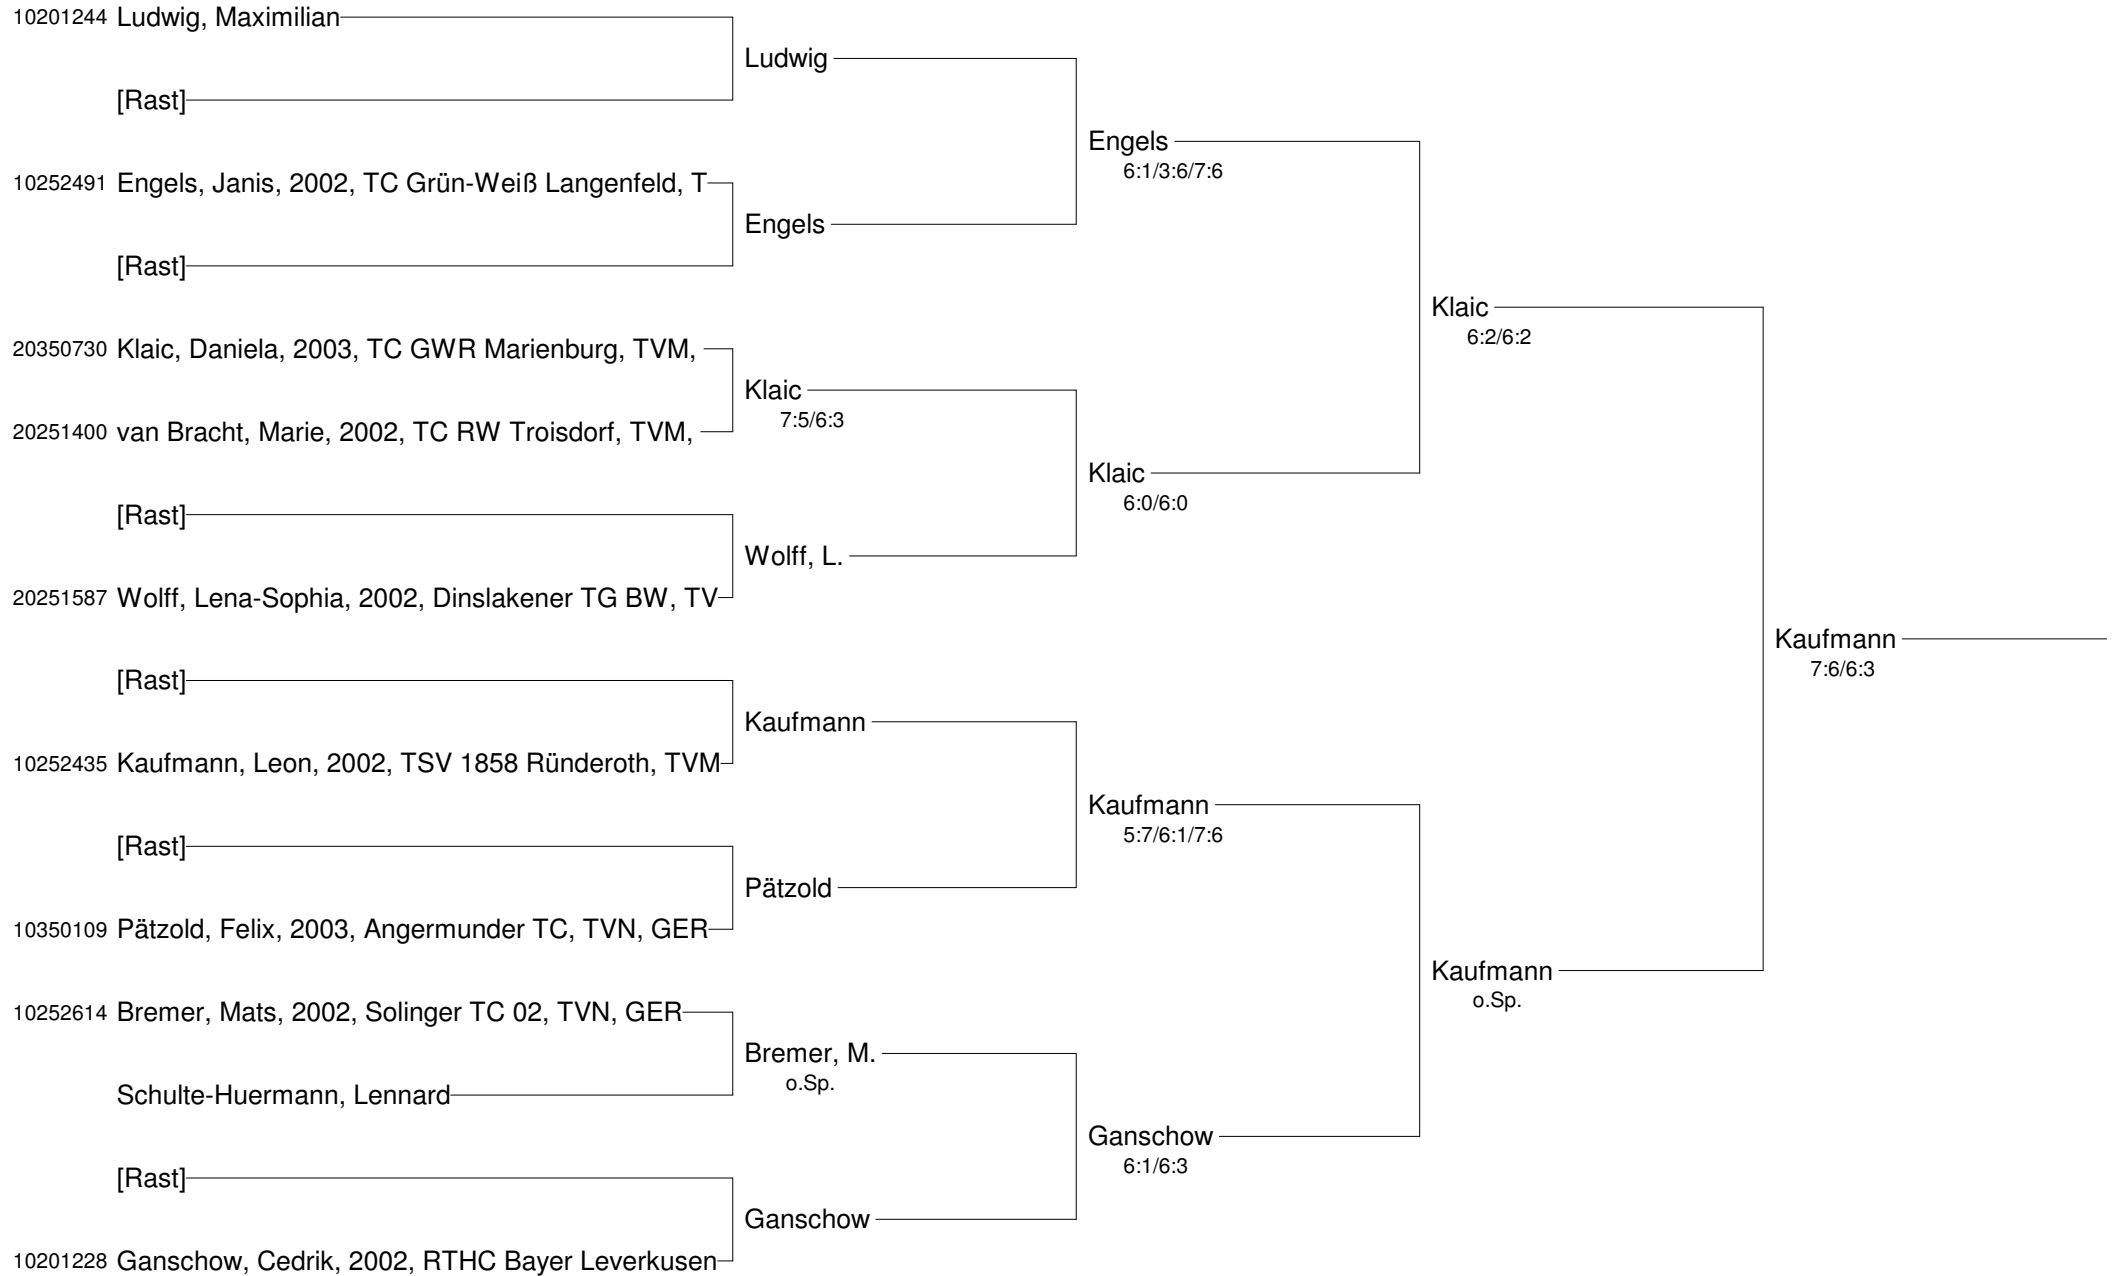

Patricio-Travel-Cup
mit freundlicher Unterstützung der Spinner GMBH CNC-Werkzeugmaschinen
U 10