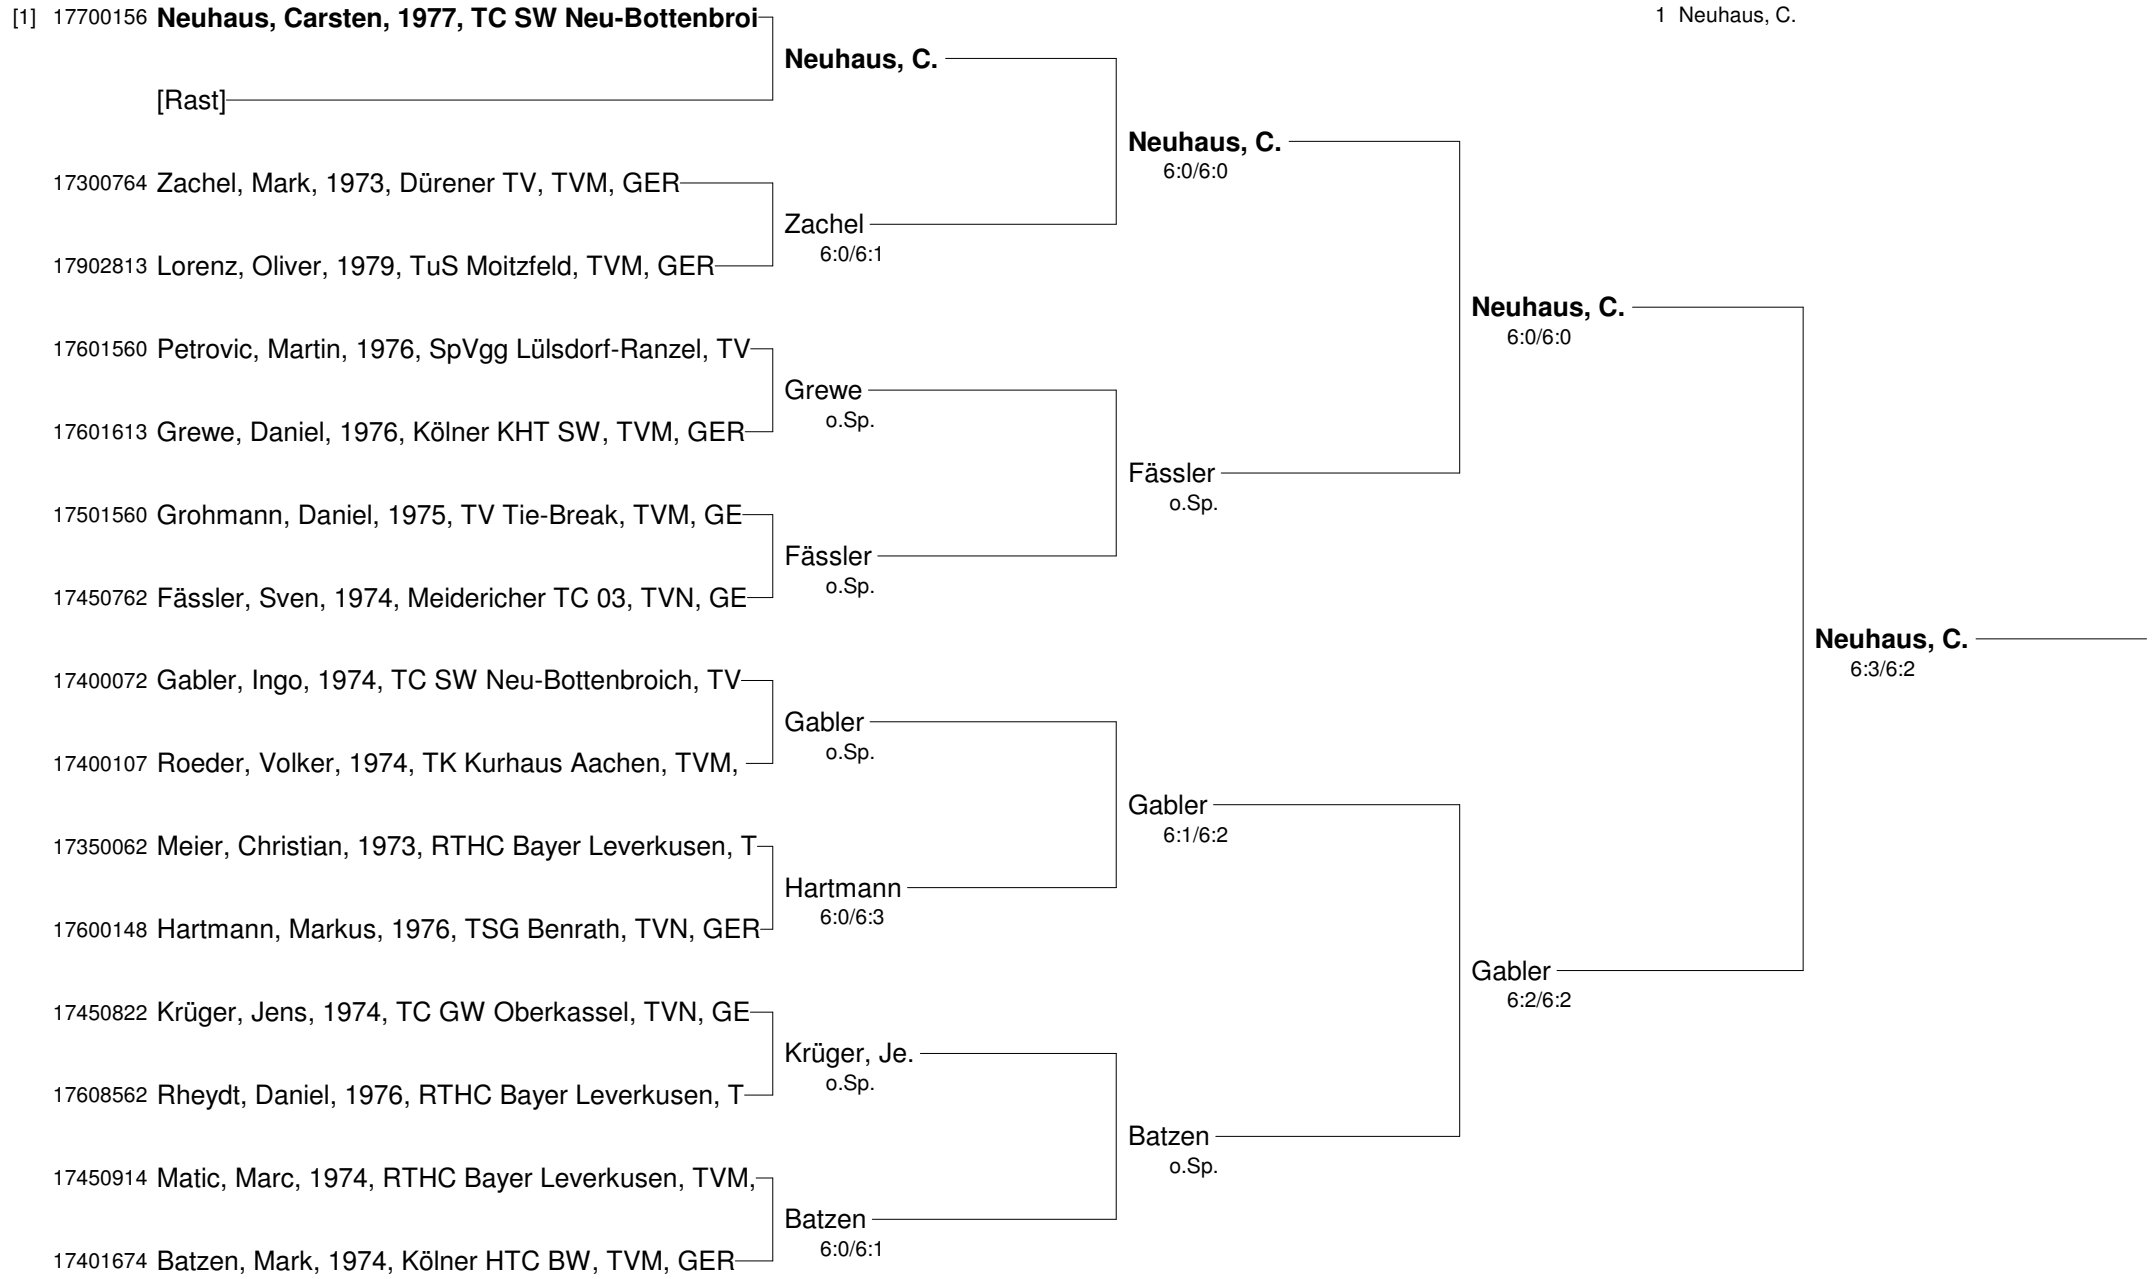

Setzung
 1 Neuhaus, C.

Patricio-Travel-Cup
mit freundlicher Unterstützung der Spinner GMBH CNC-Werkzeugmaschinen
Herren 40+

- Setzung
 1 Speidel
 2 Paschke
 3 Meller, W.

Patricio-Travel-Cup
mit freundlicher Unterstützung der Spinner GMBH CNC-Werkzeugmaschinen
Herren 45+