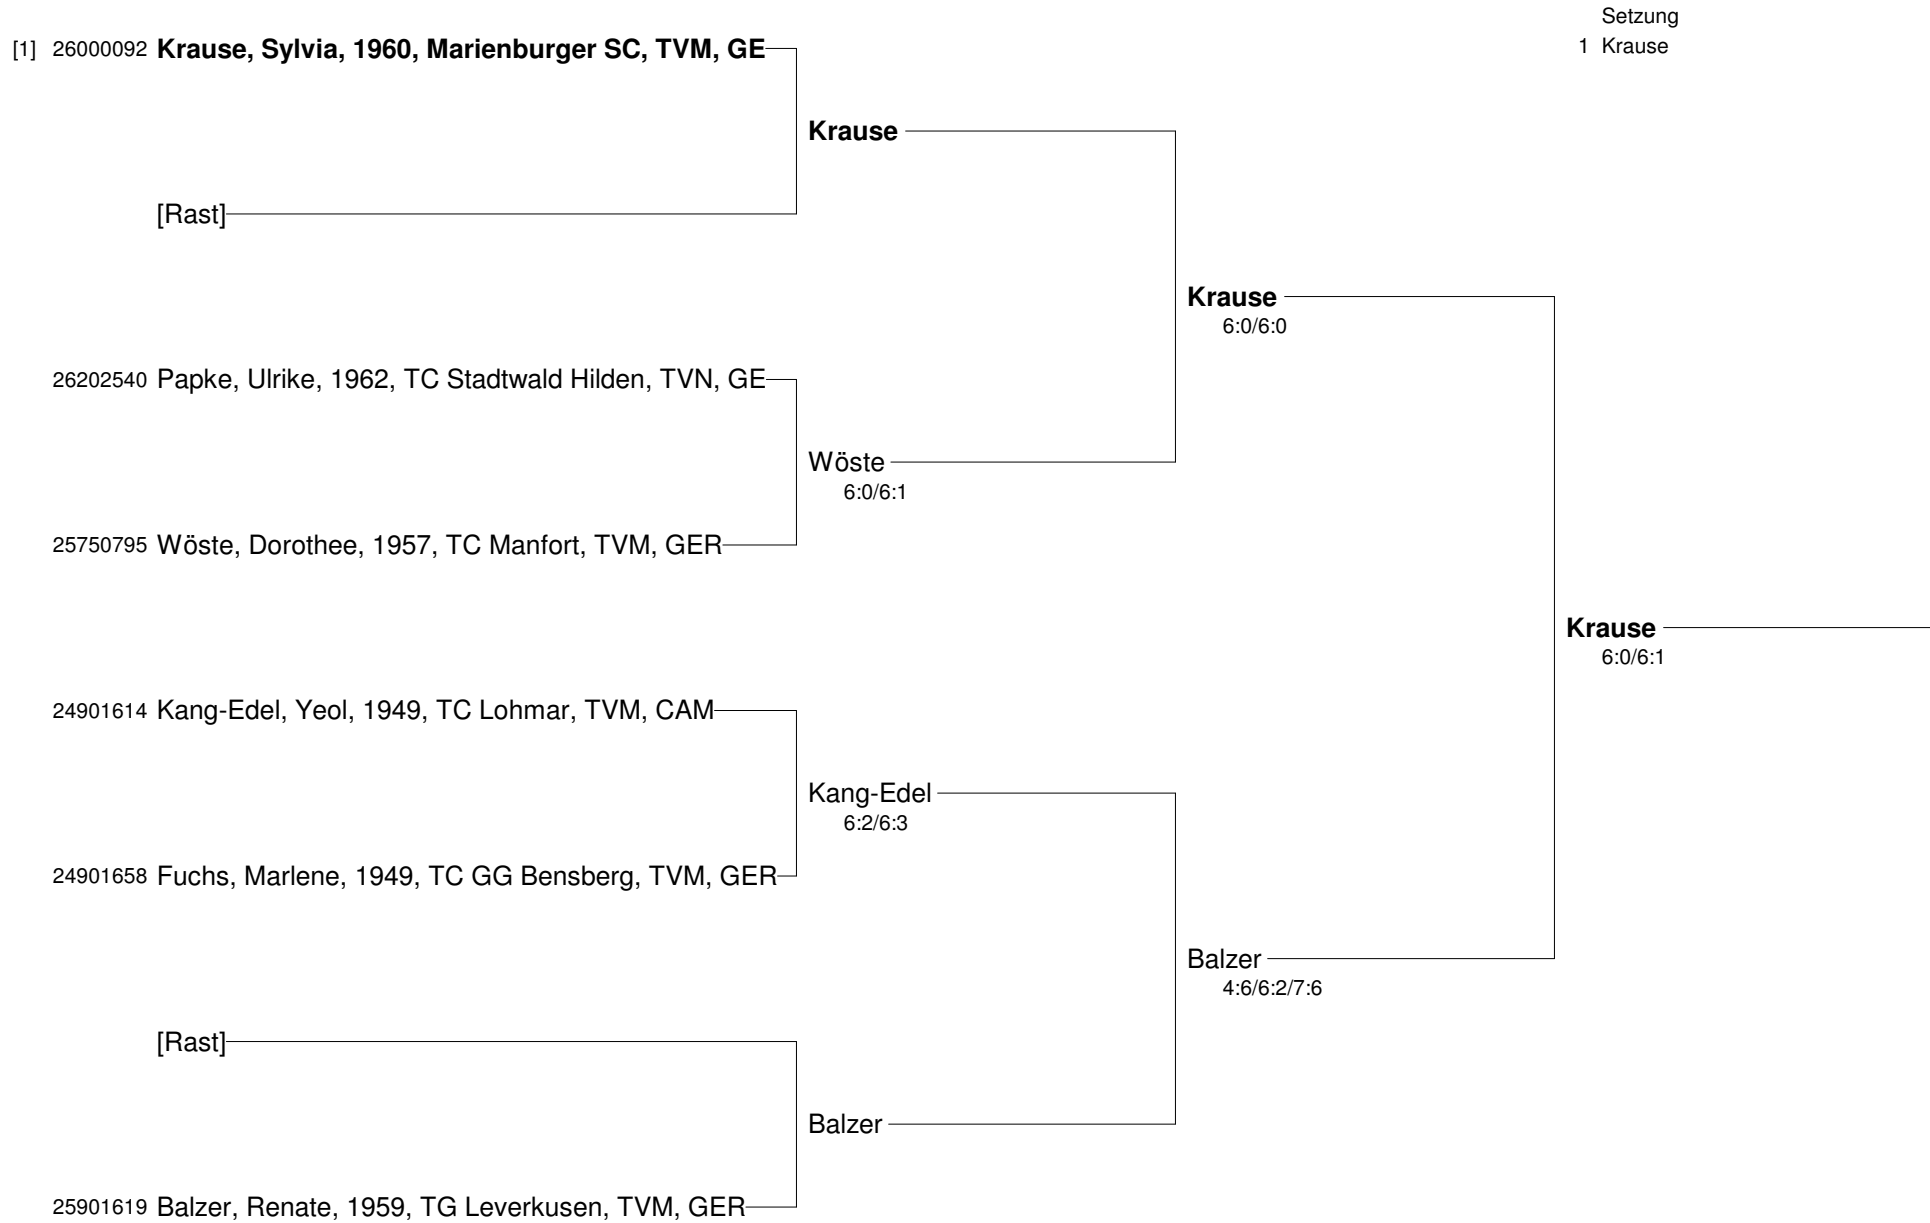

Patricio-Travel-Cup
mit freundlicher Unterstützung der Spinner GMBH CNC-Werkzeugmaschinen
Damen 50+