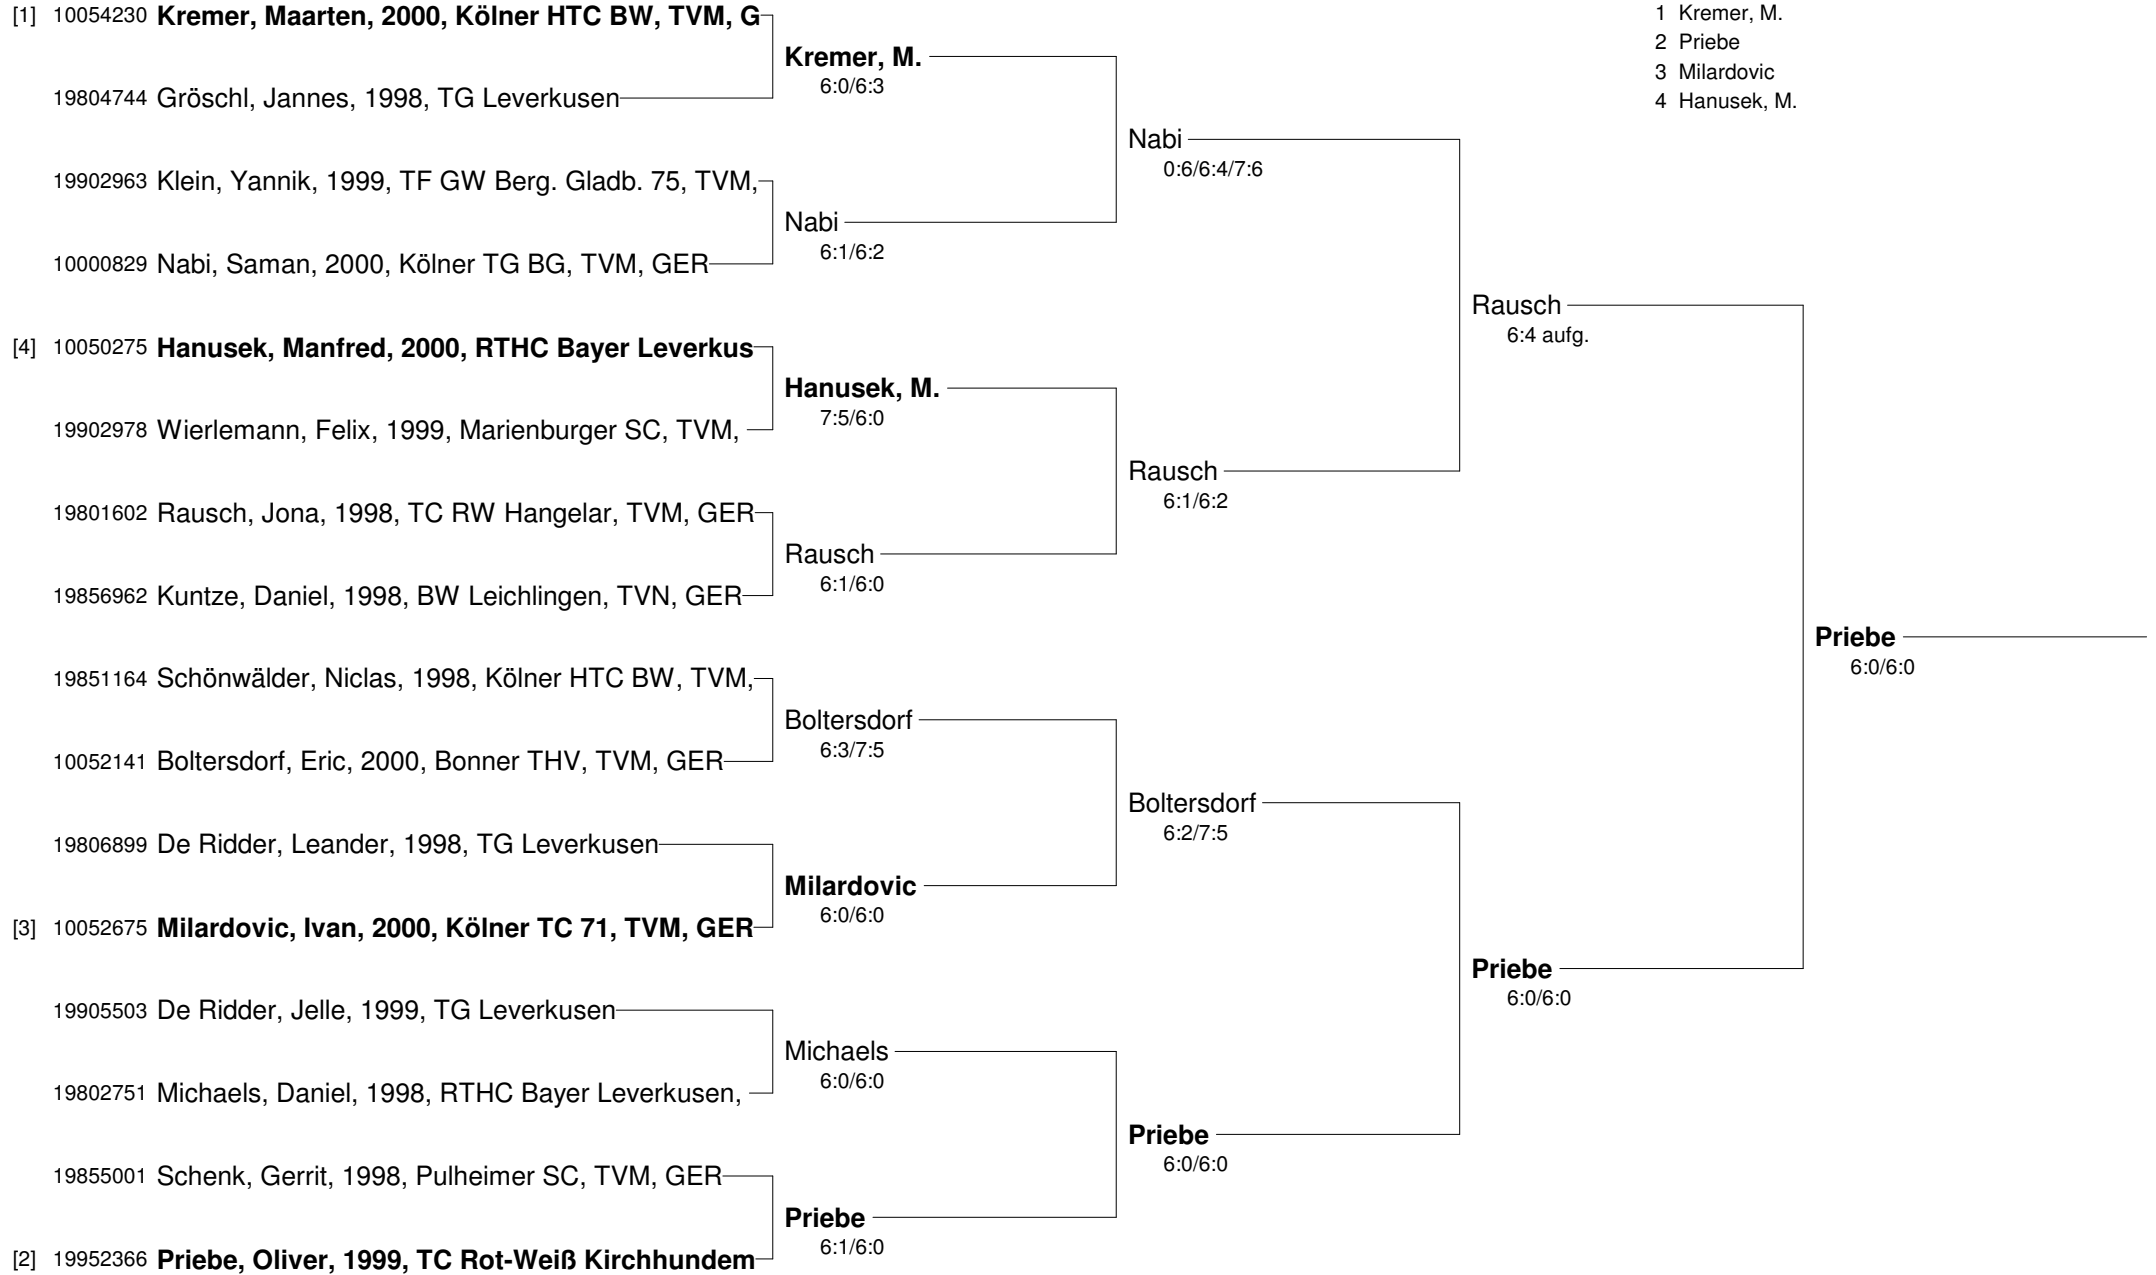

Patricio-Travel-Cup
mit freundlicher Unterstützung der Spinner GMBH CNC-Werkzeugmaschinen
M 14

1. Setzung
   1 Kremer, M.
   2 Priebe
   3 Milardovic
   4 Hanusek, M.