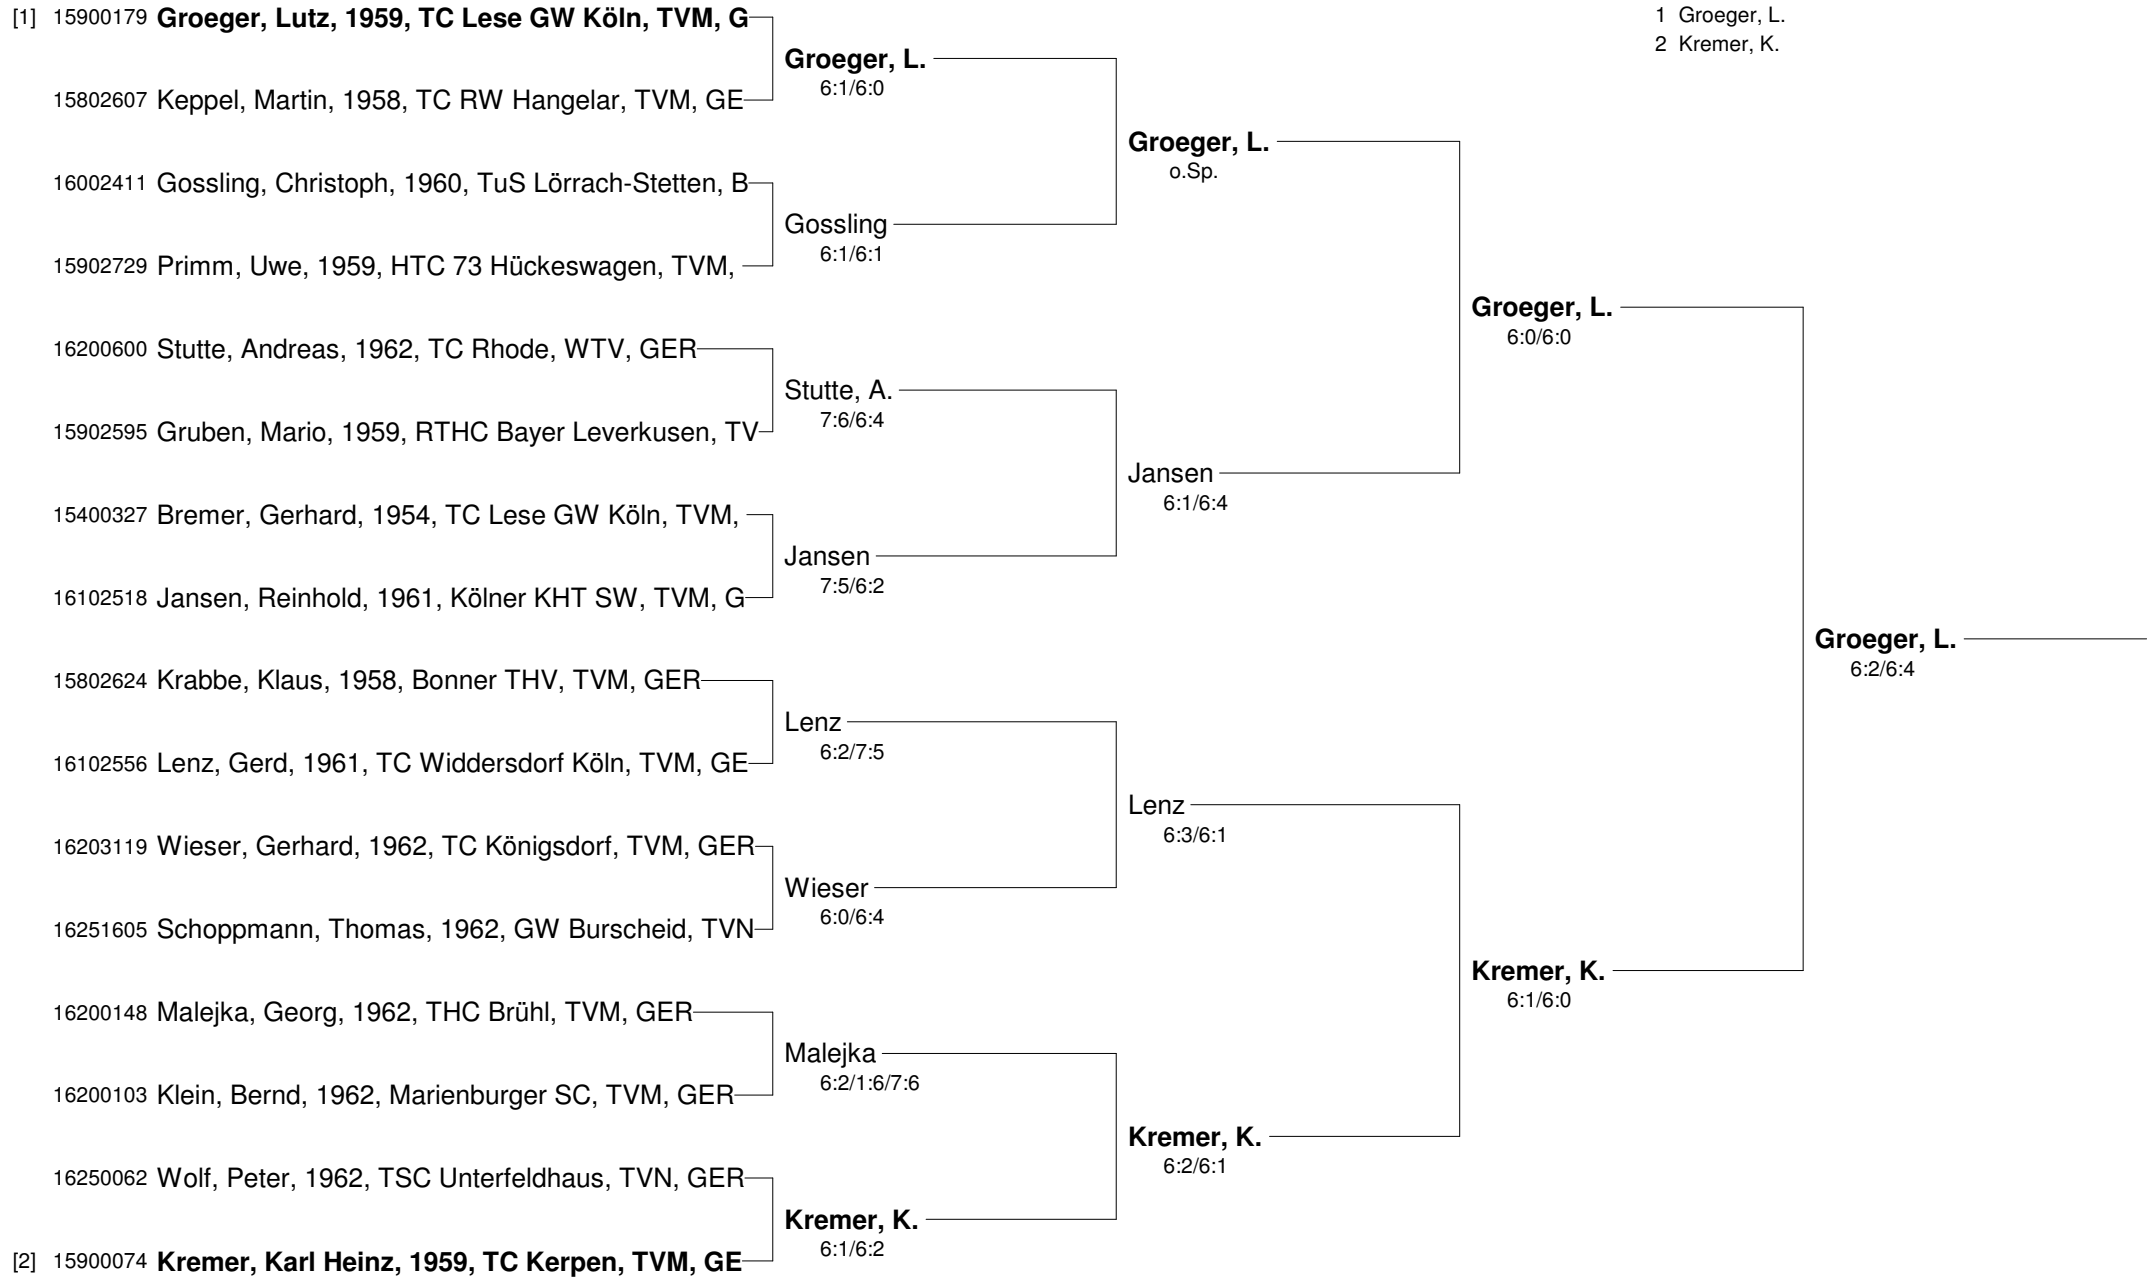

Patricio-Travel-Cup
mit freundlicher Unterstützung der Spinner GMBH CNC-Werkzeugmaschinen
Herren 50+

Setzung
1 Groeger, L.
2 Kremer, K.