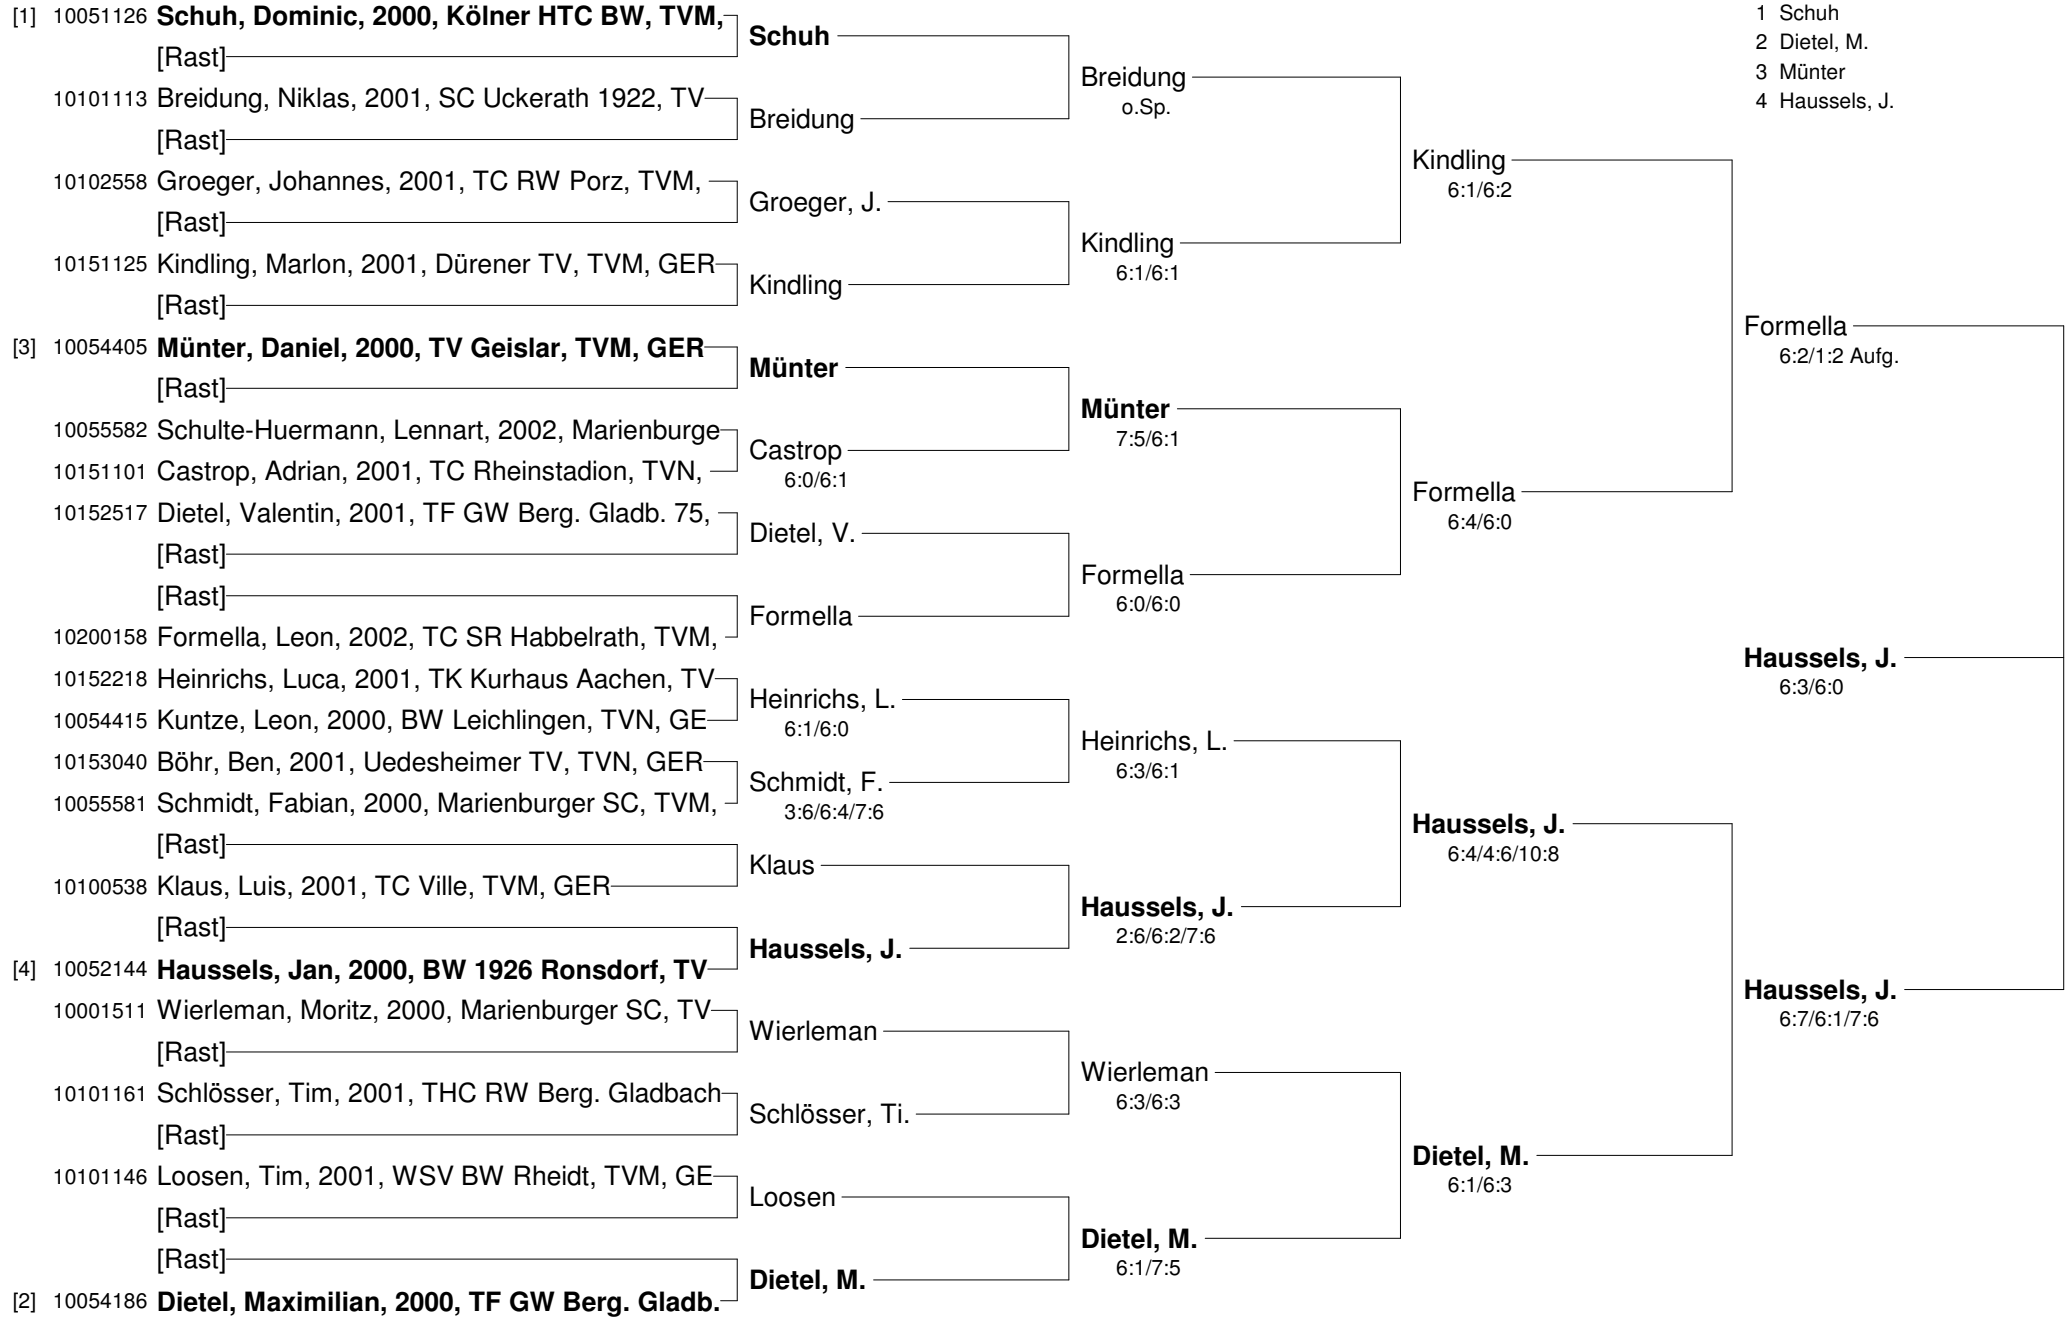

Patricio-Travel-Cup
mit freundlicher Unterstützung der Spinner GMBH CNC-Werkzeugmaschinen
M 12

1. Setzung
   1 Schuh
   2 Dietel, M.
   3 Münter
   4 Haussels, J.