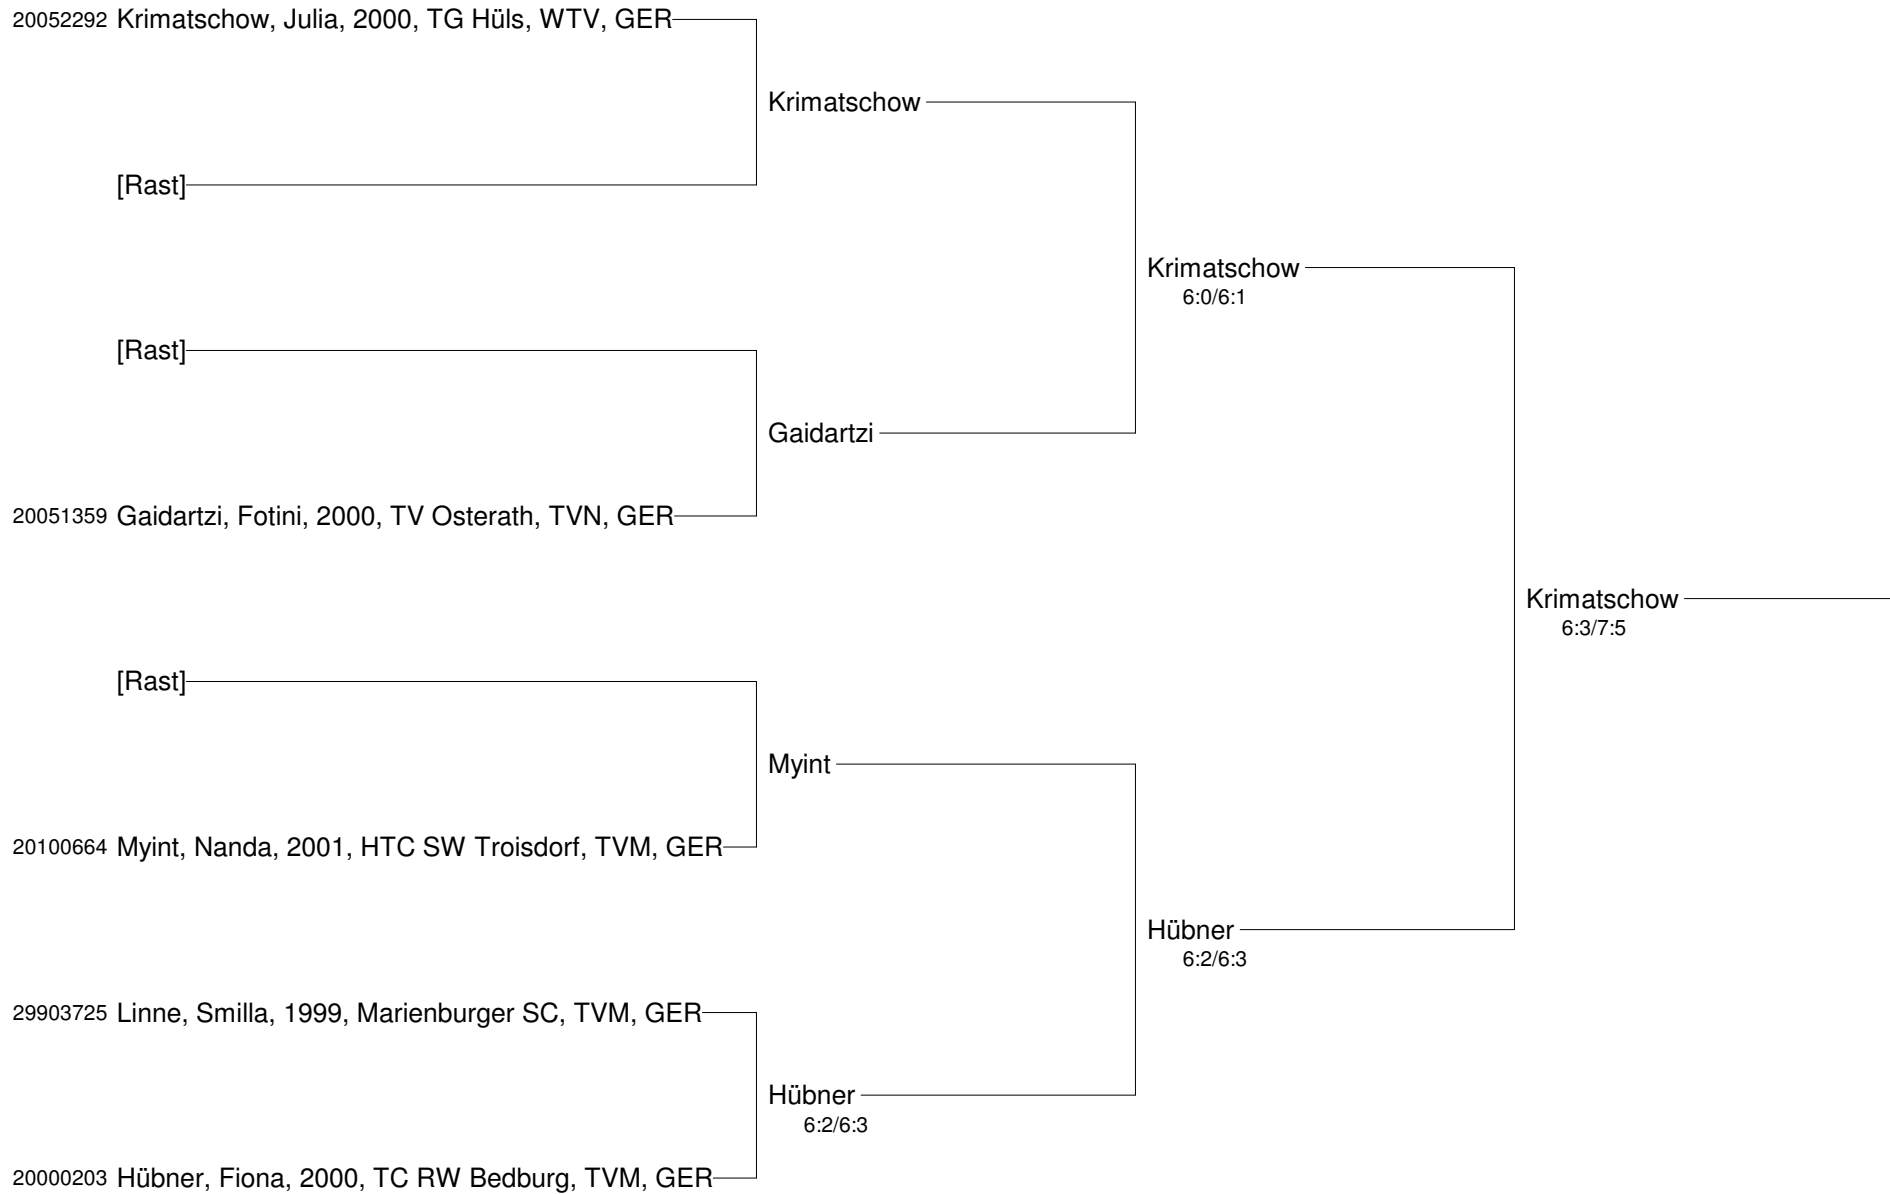

Patricio-Travel-Cup
mit freundlicher Unterstützung der Spinner GMBH CNC-Werkzeugmaschinen
Nebenrunde W14