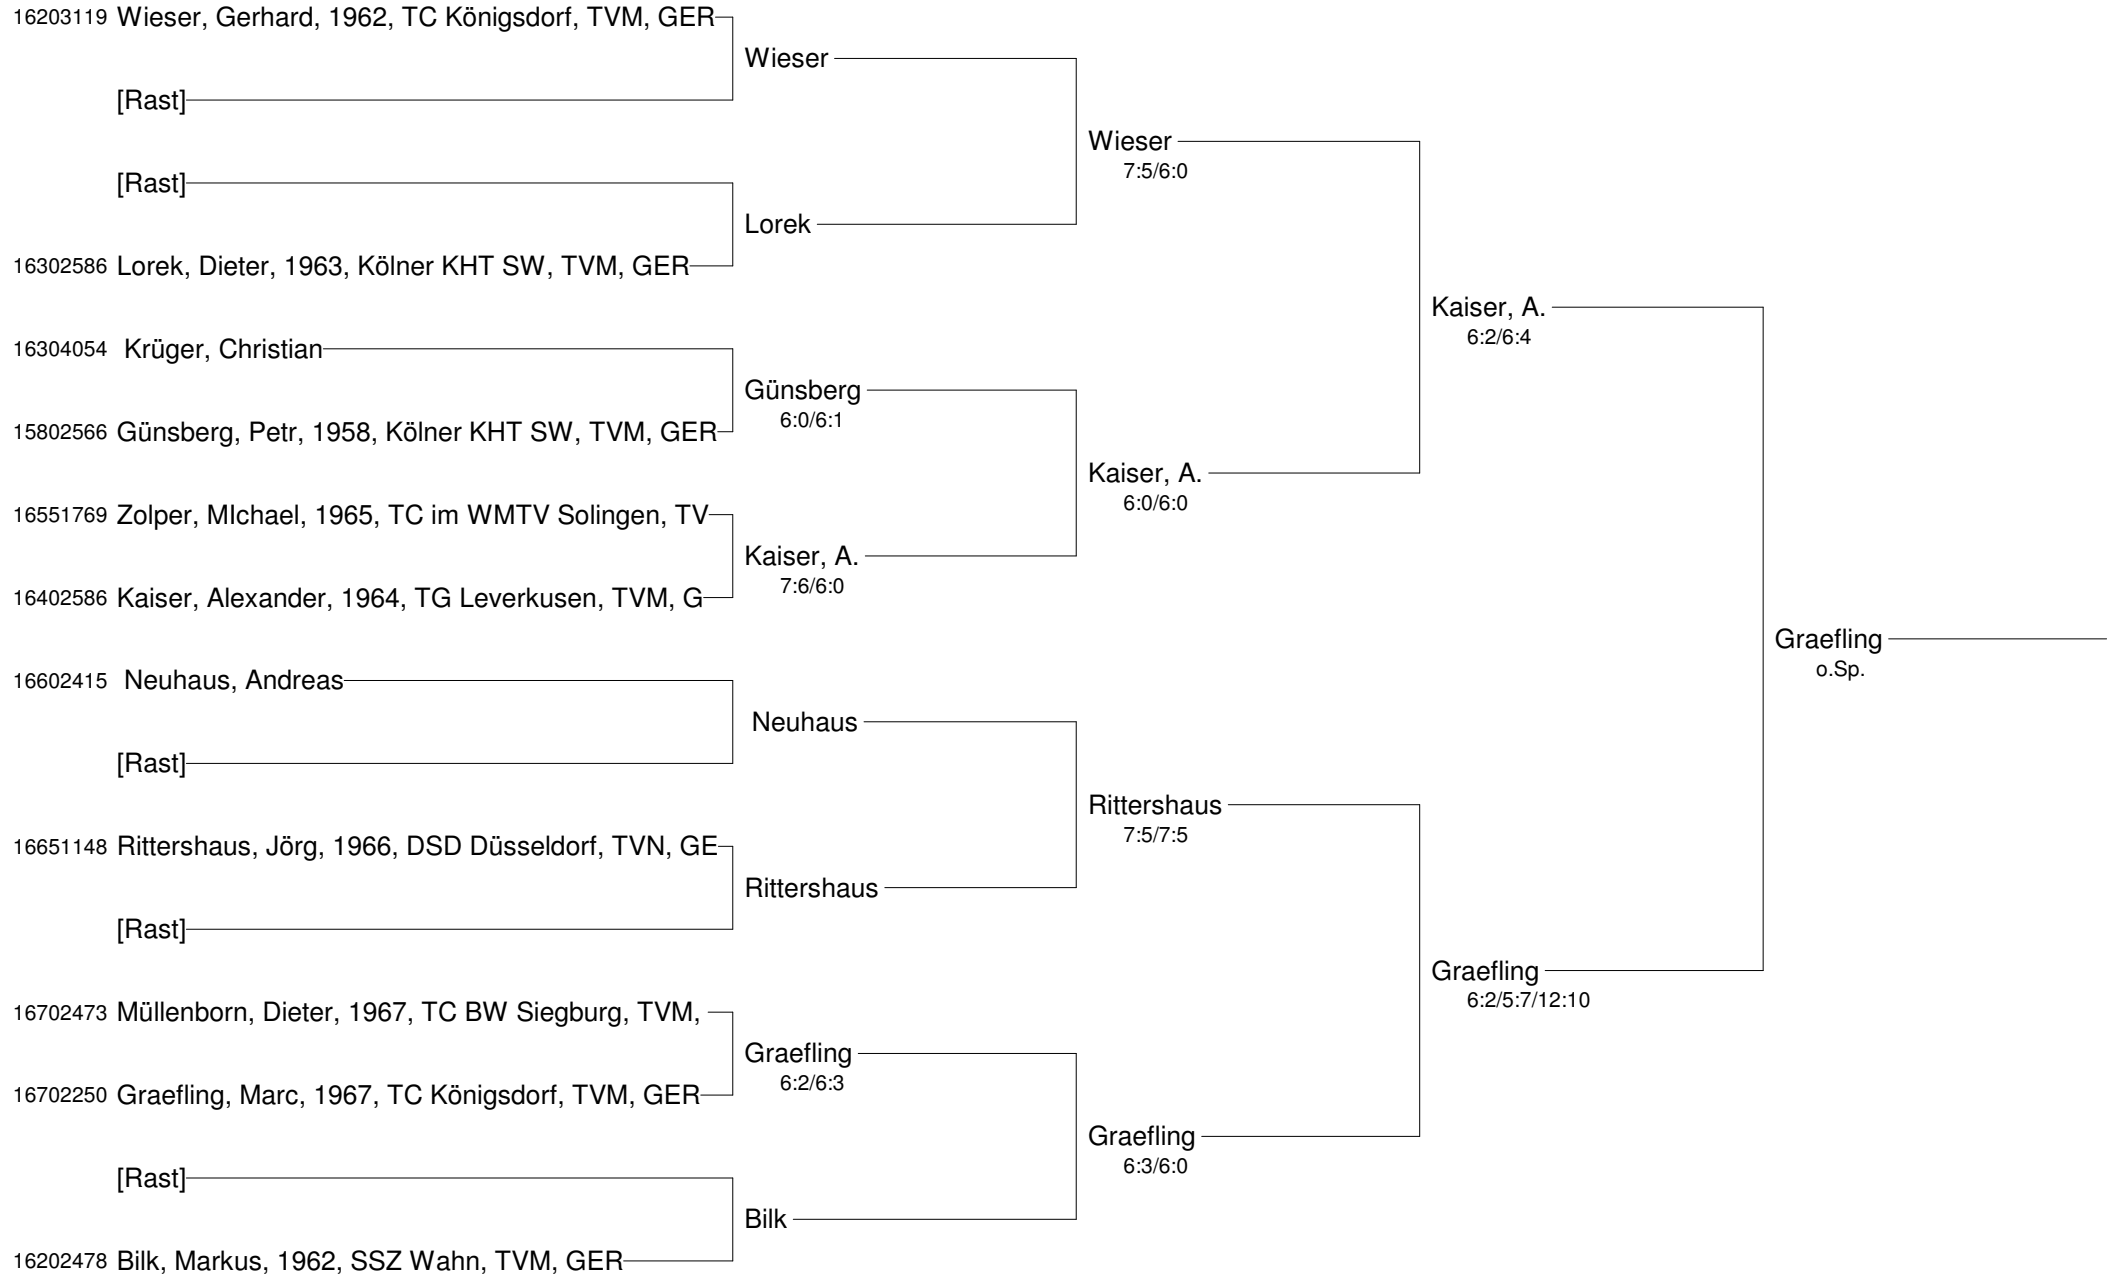

Patricio-Travel-Cup
mit freundlicher Unterstützung der Spinner GMBH CNC-Werkzeugmaschinen
Nebenrunde Herren 45+