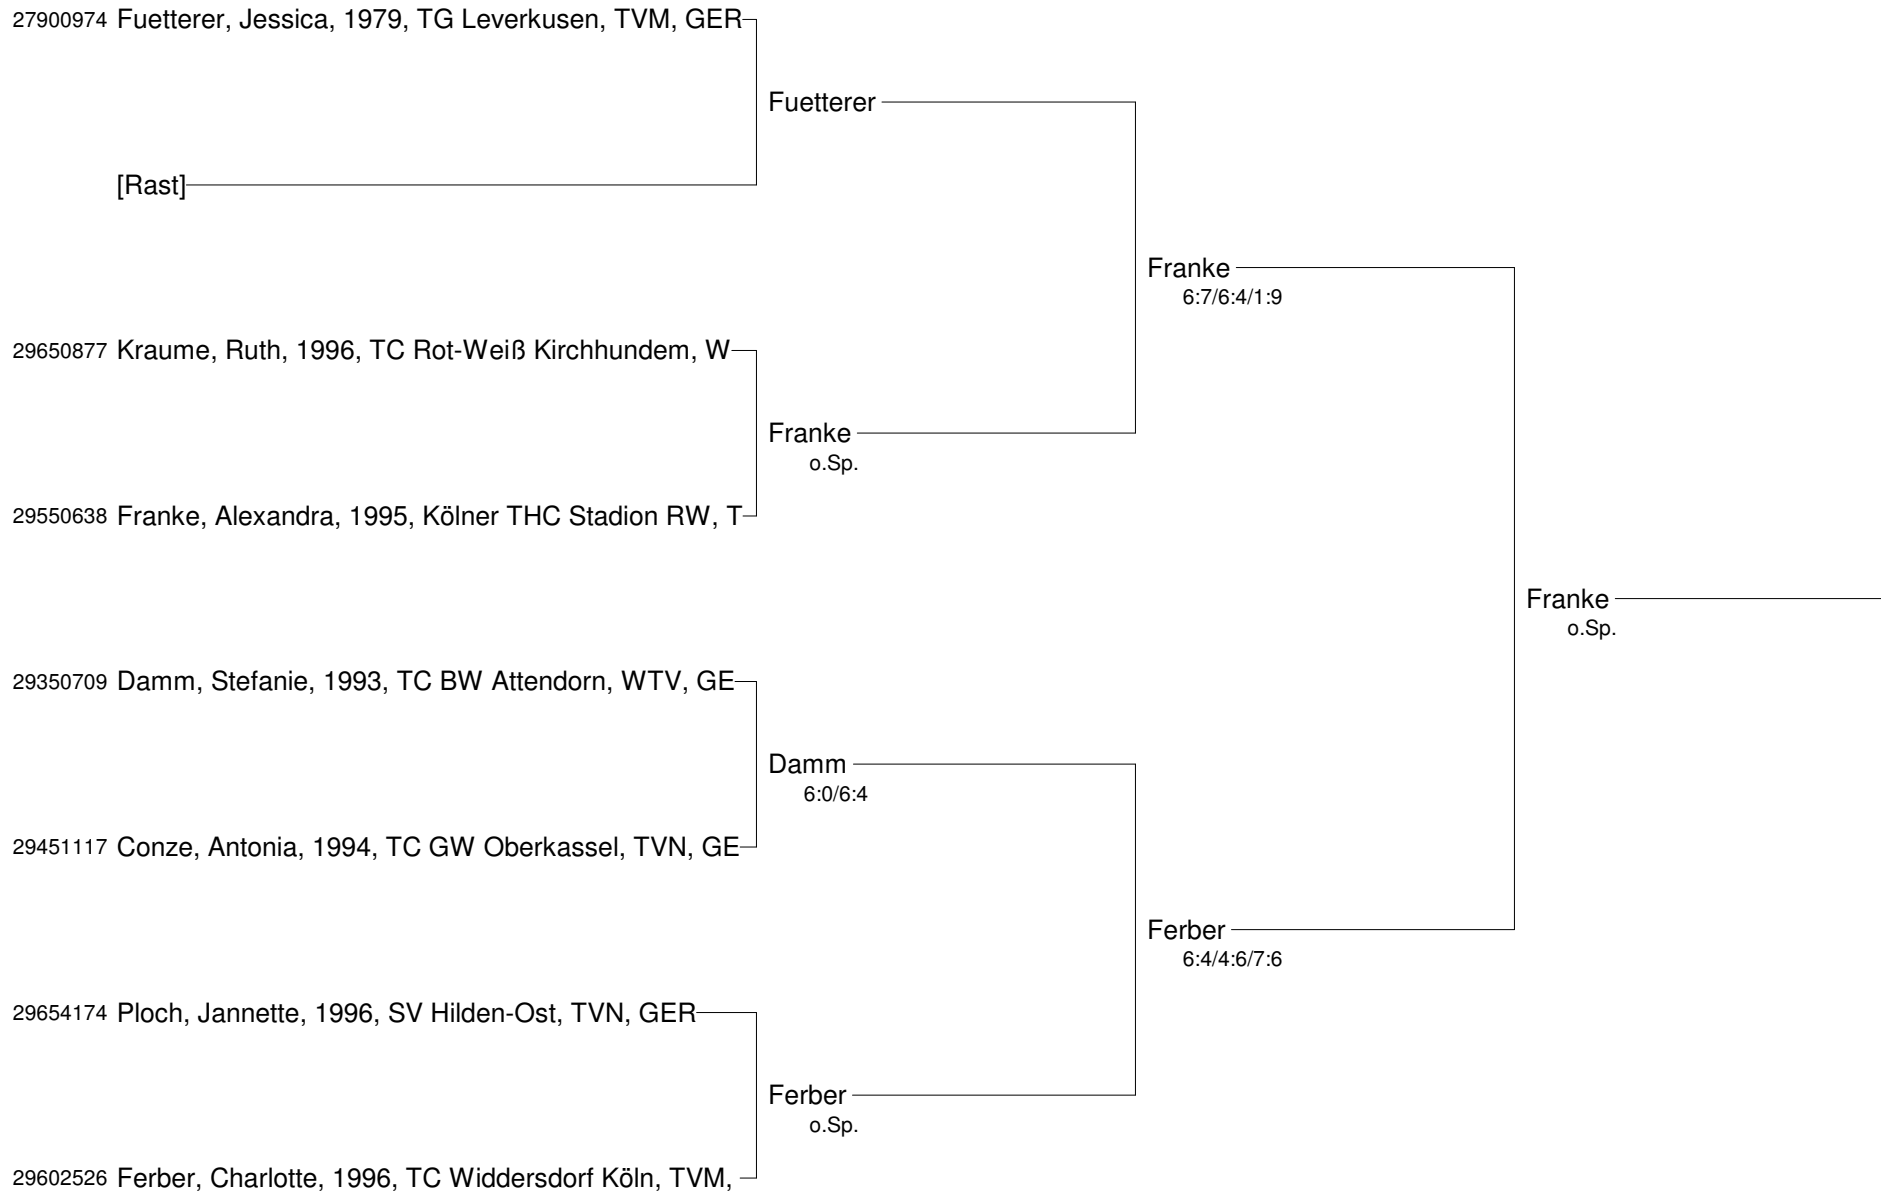

Patricio-Travel-Cup
mit freundlicher Unterstützung der Spinner GMBH CNC-Werkzeugmaschinen
Damen 50+

Patricio-Travel-Cup
mit freundlicher Unterstützung der Spinner GMBH CNC-Werkzeugmaschinen
Damen Nebenrunde