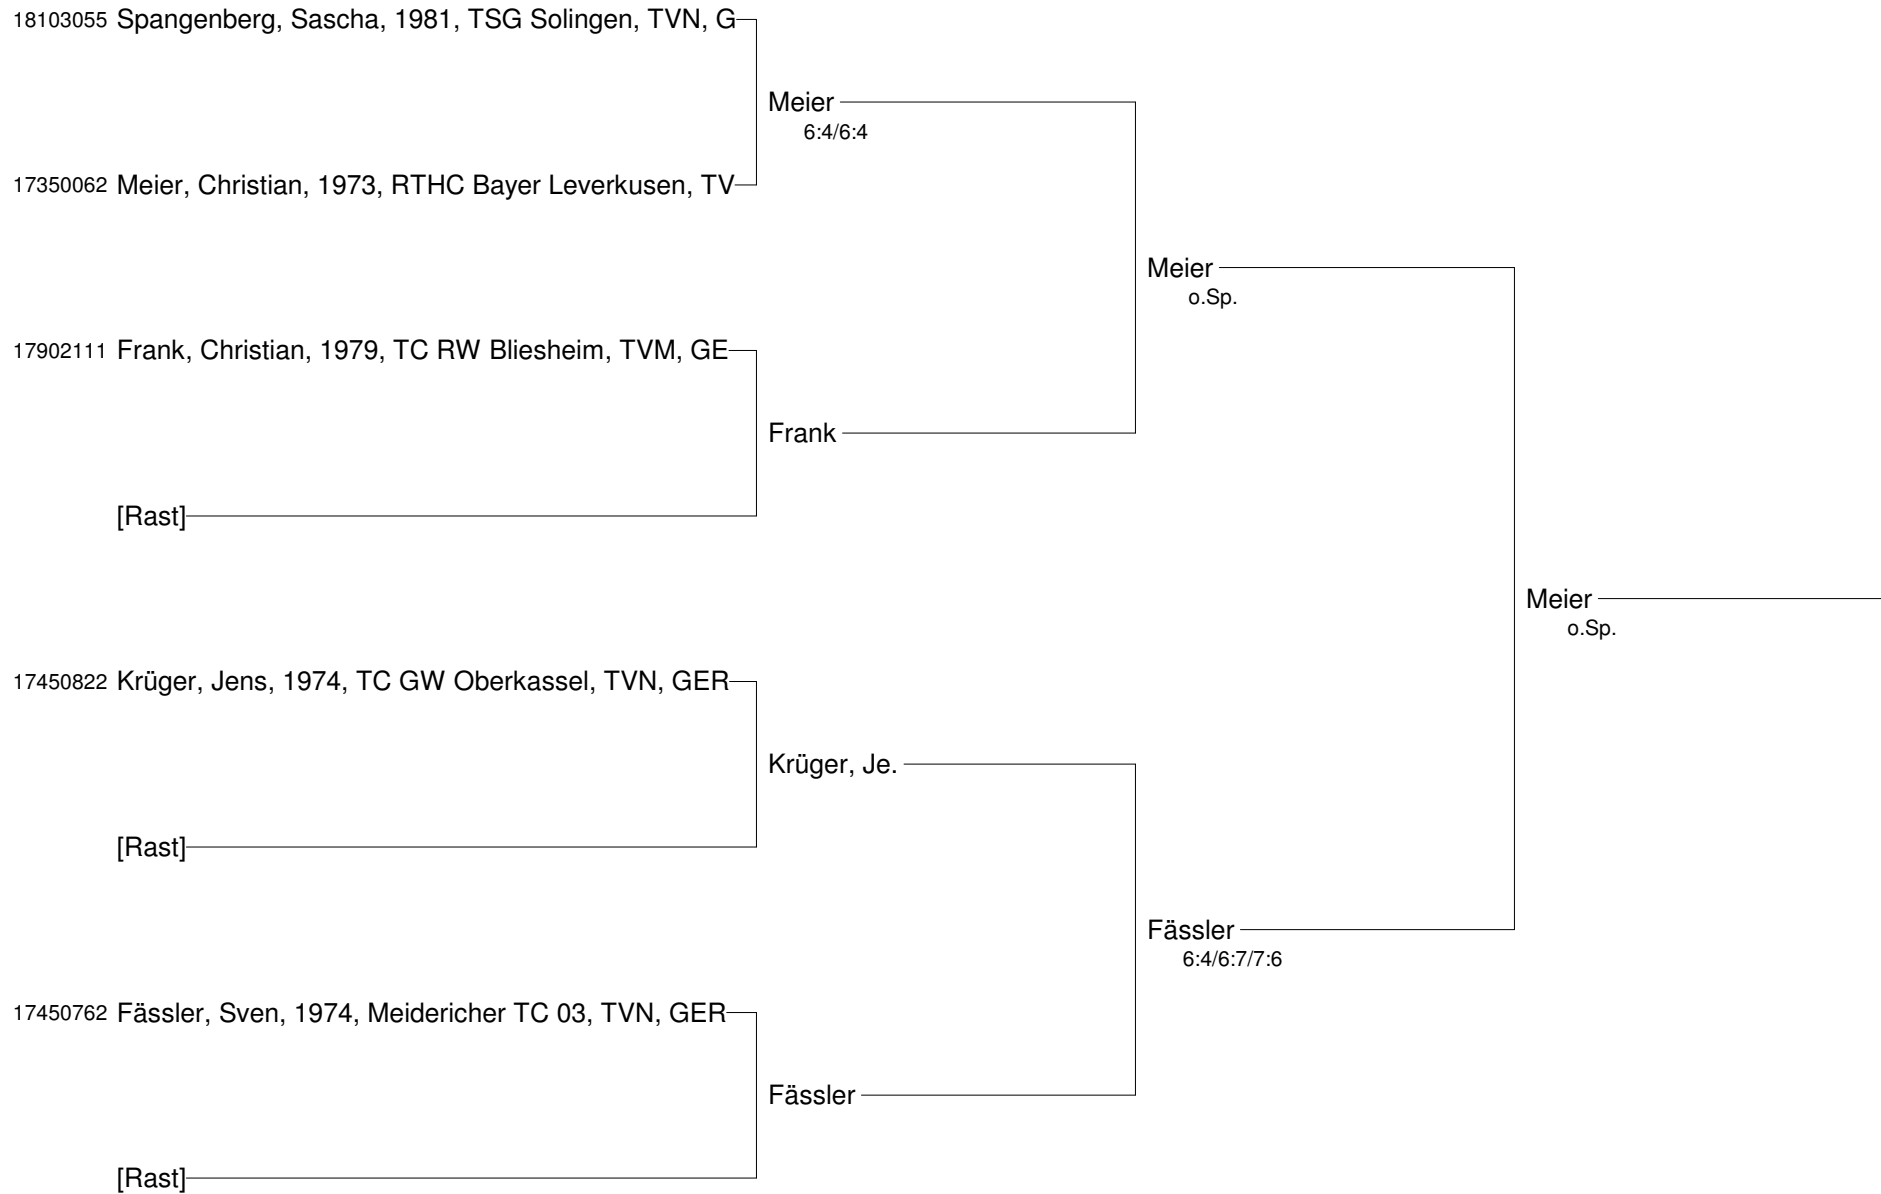

Patricio-Travel-Cup
mit freundlicher Unterstützung der Spinner GMBH CNC-Werkzeugmaschinen
Nebenrunde Herren 30+