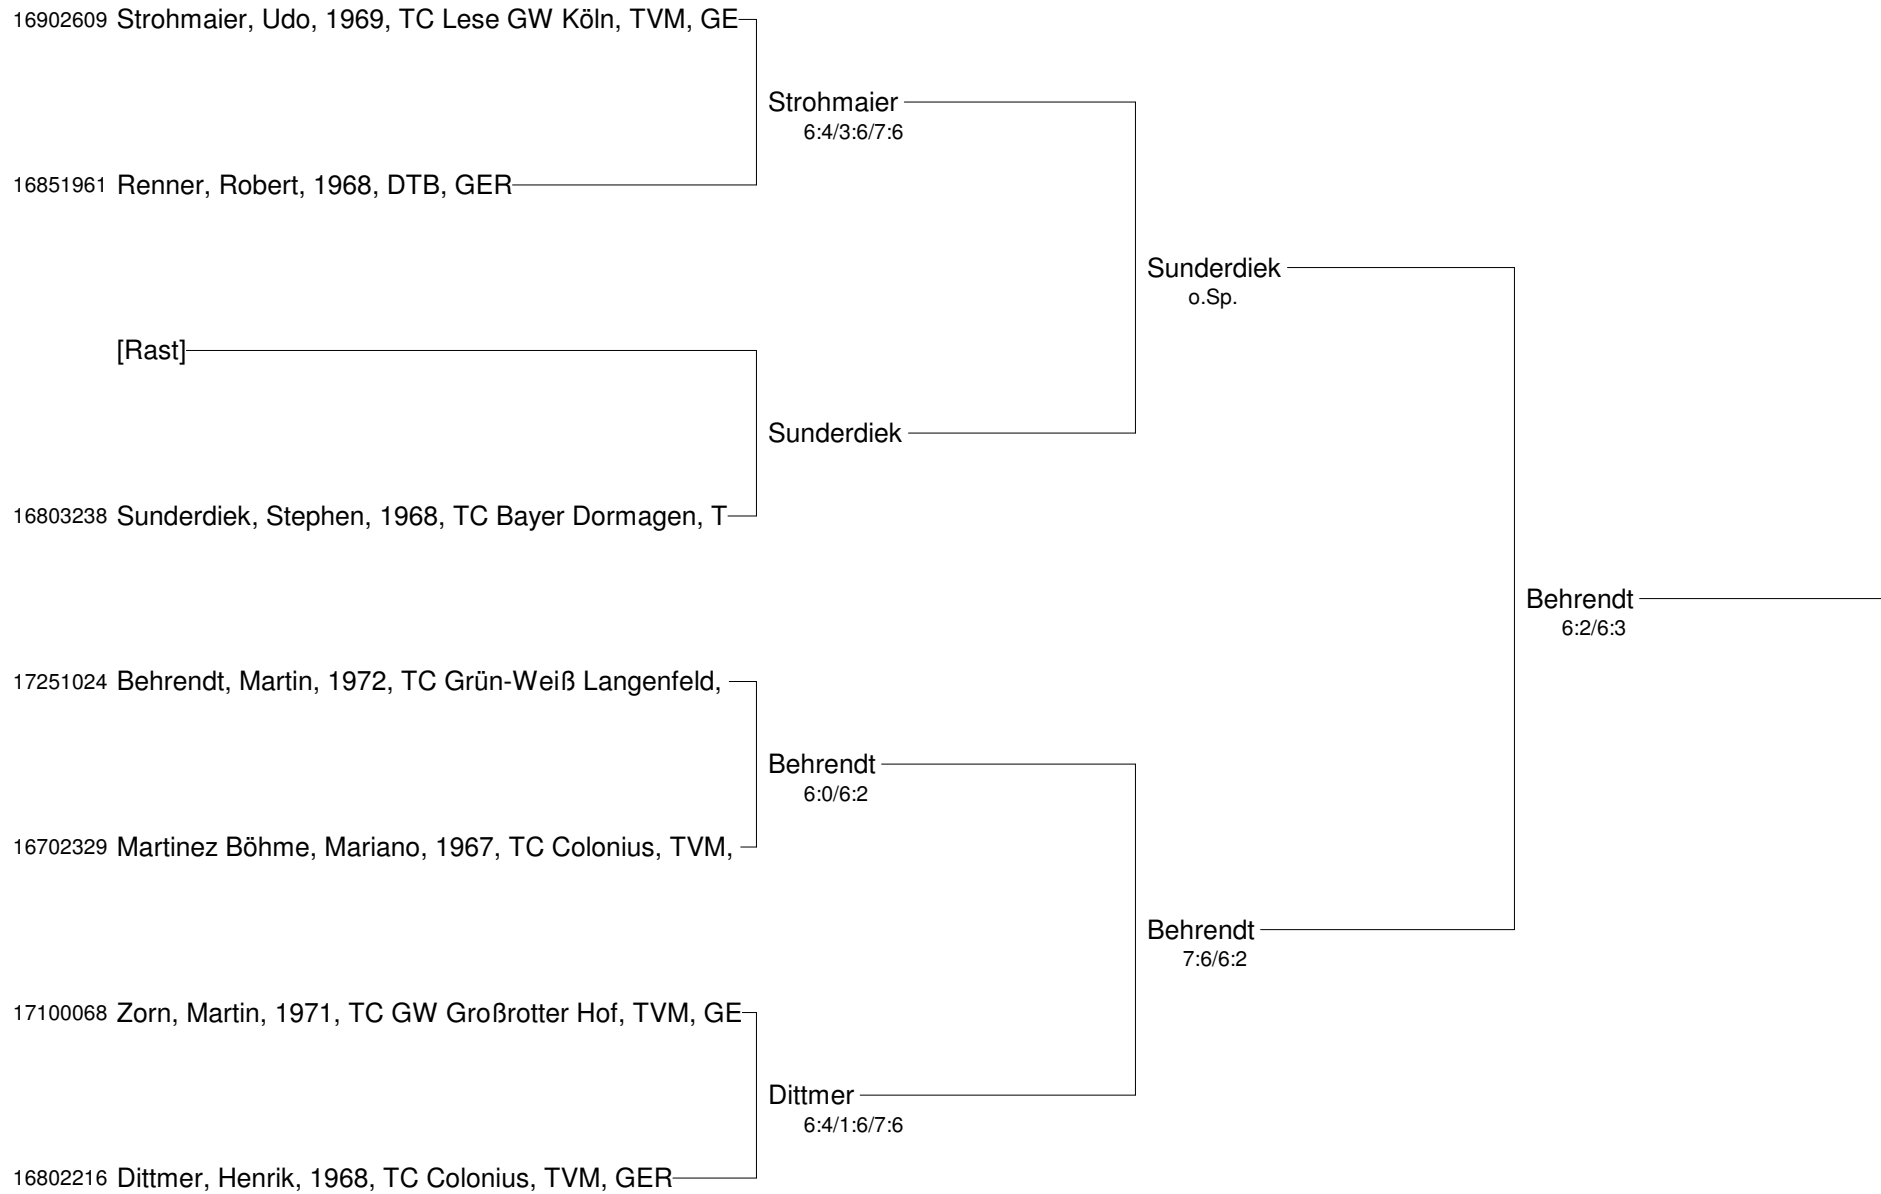

Patricio-Travel-Cup
mit freundlicher Unterstützung der Spinner GMBH CNC-Werkzeugmaschinen
Nebenrunde Herren 40+