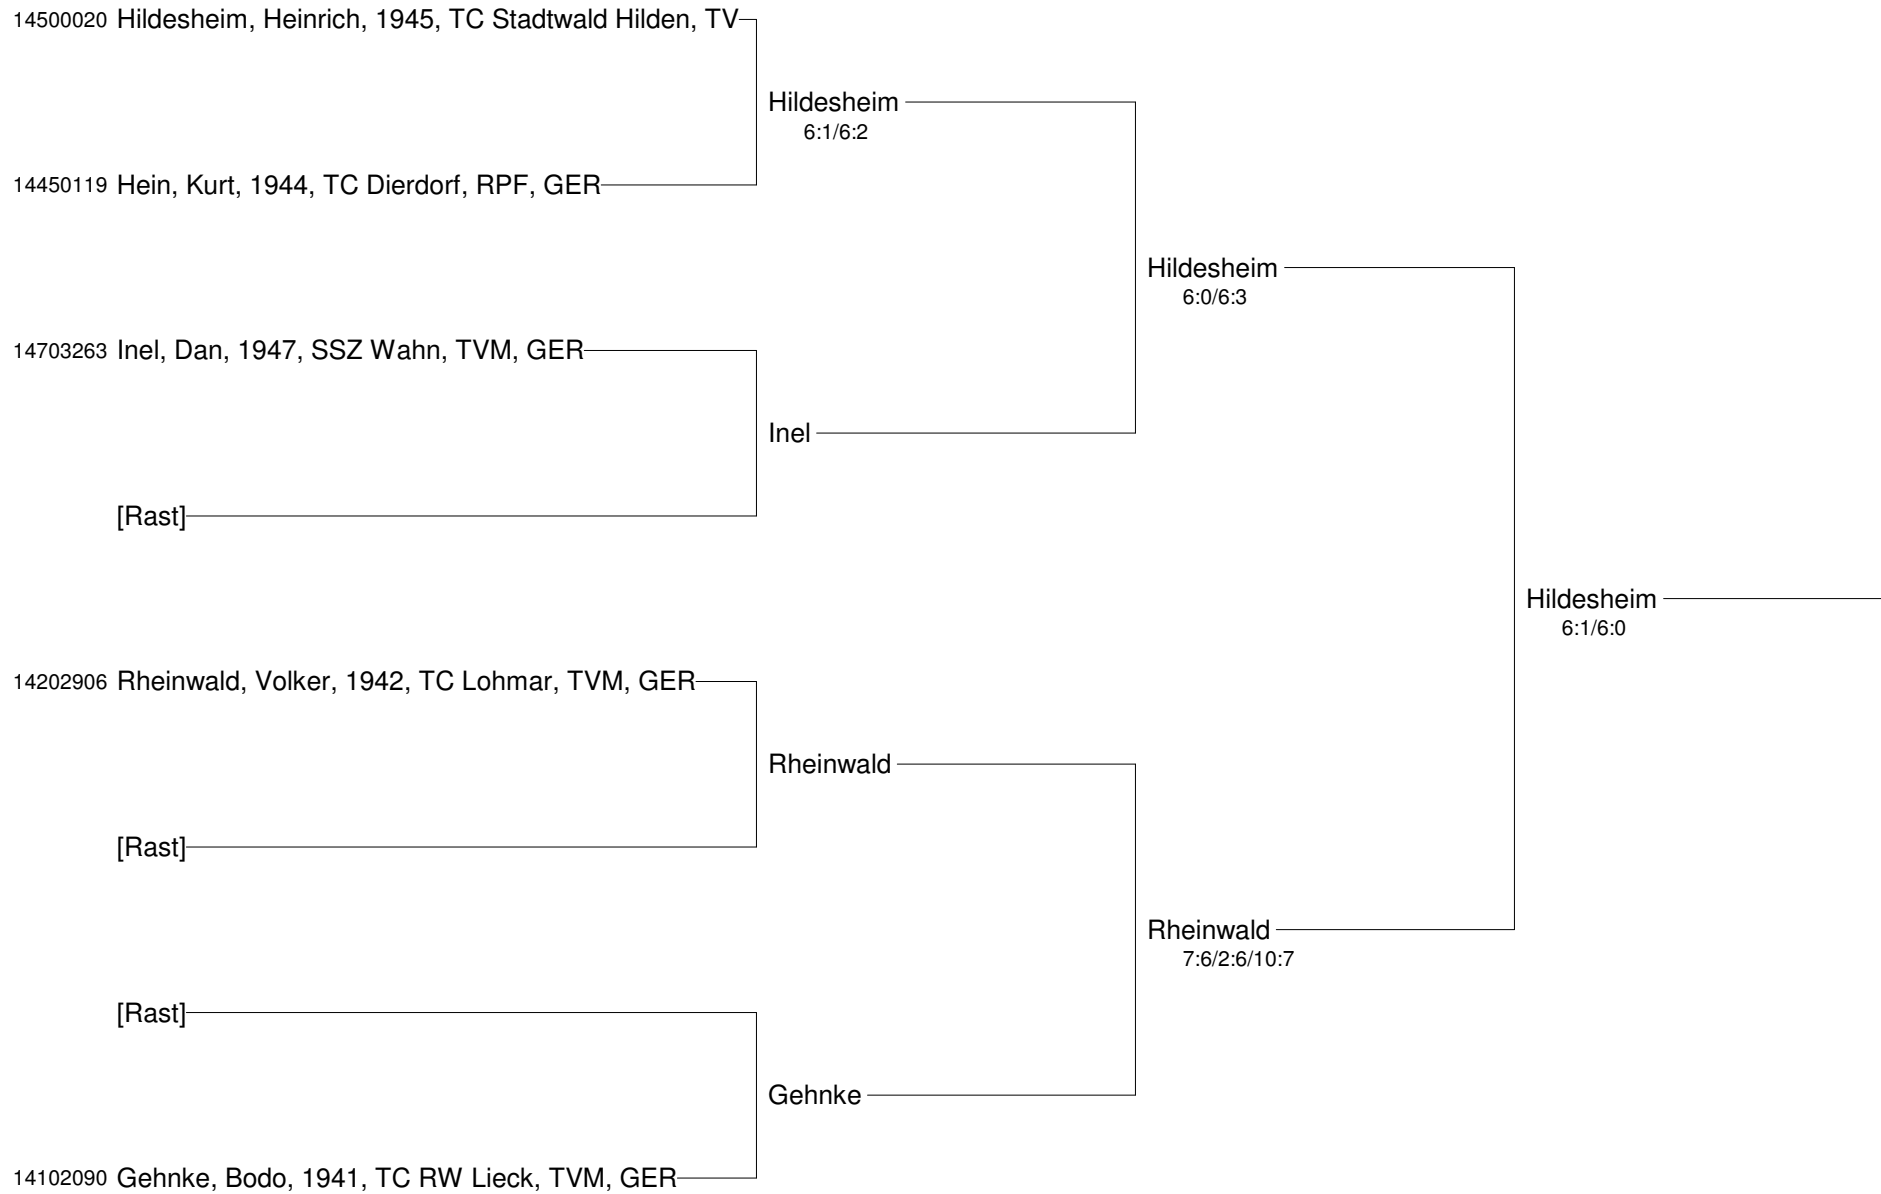

Patricio-Travel-Cup
mit freundlicher Unterstützung der Spinner GMBH CNC-Werkzeugmaschinen
Nebenrunde Herren 65 +